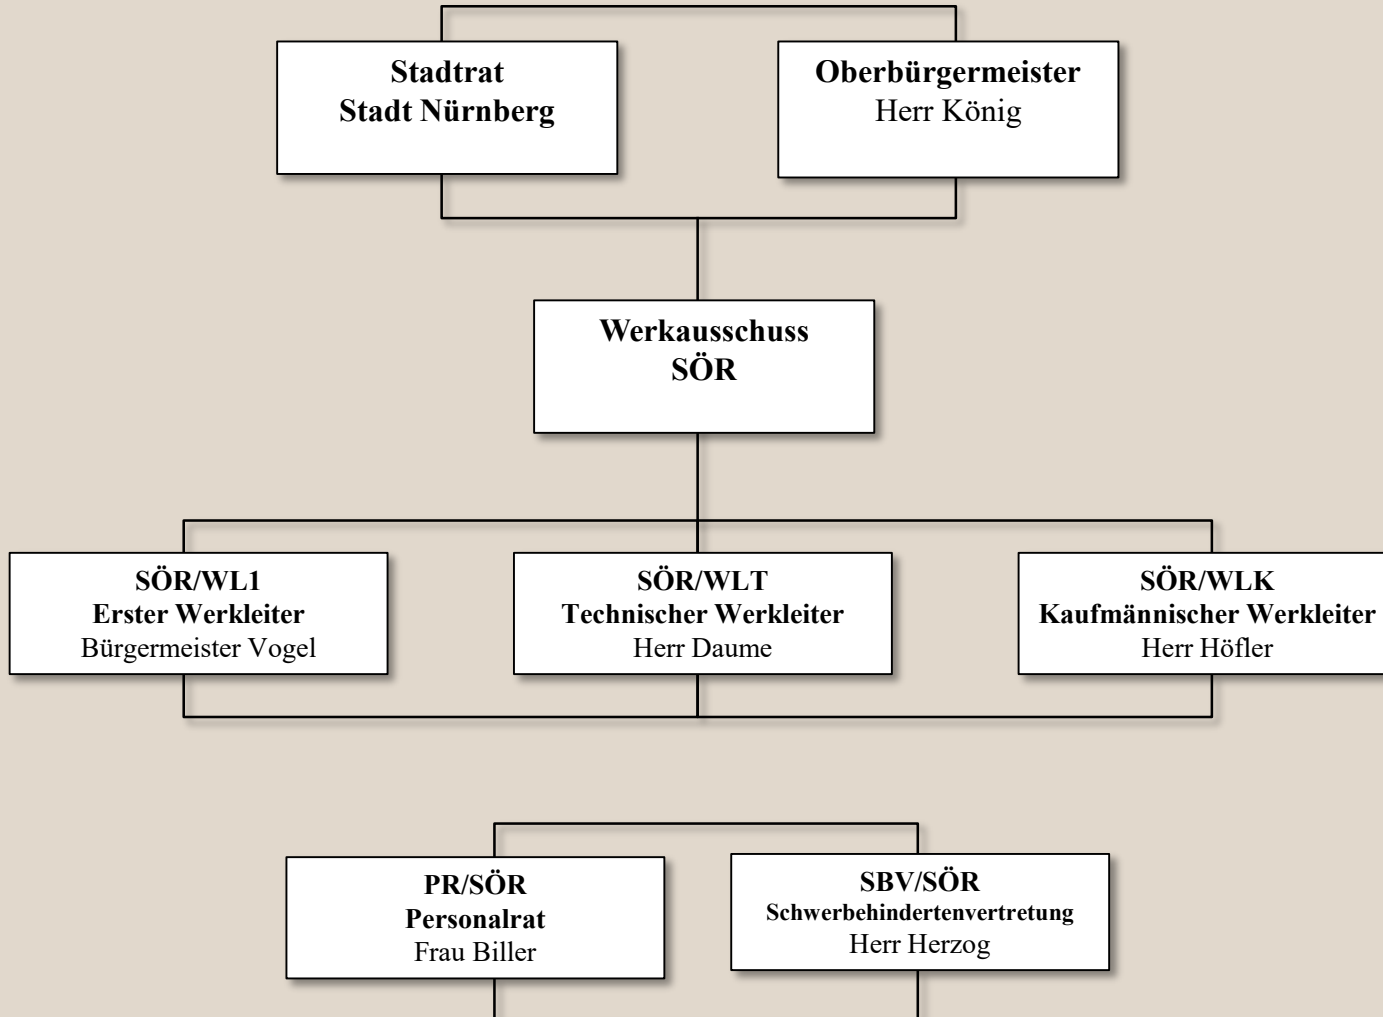

Servicebetrieb Öffentlicher Raum

Eigenbetrieb der Stadt Nürnberg

Organigramm

Übersicht Organe und Werkleitung

Übersicht Abteilungen

Abteilung V – Verwaltung

Abteilung 1 – Planung und Bau

Abteilung 2 – Betrieb und Unterhalt

Abteilung 3 – Straßen- und Verkehrsrecht