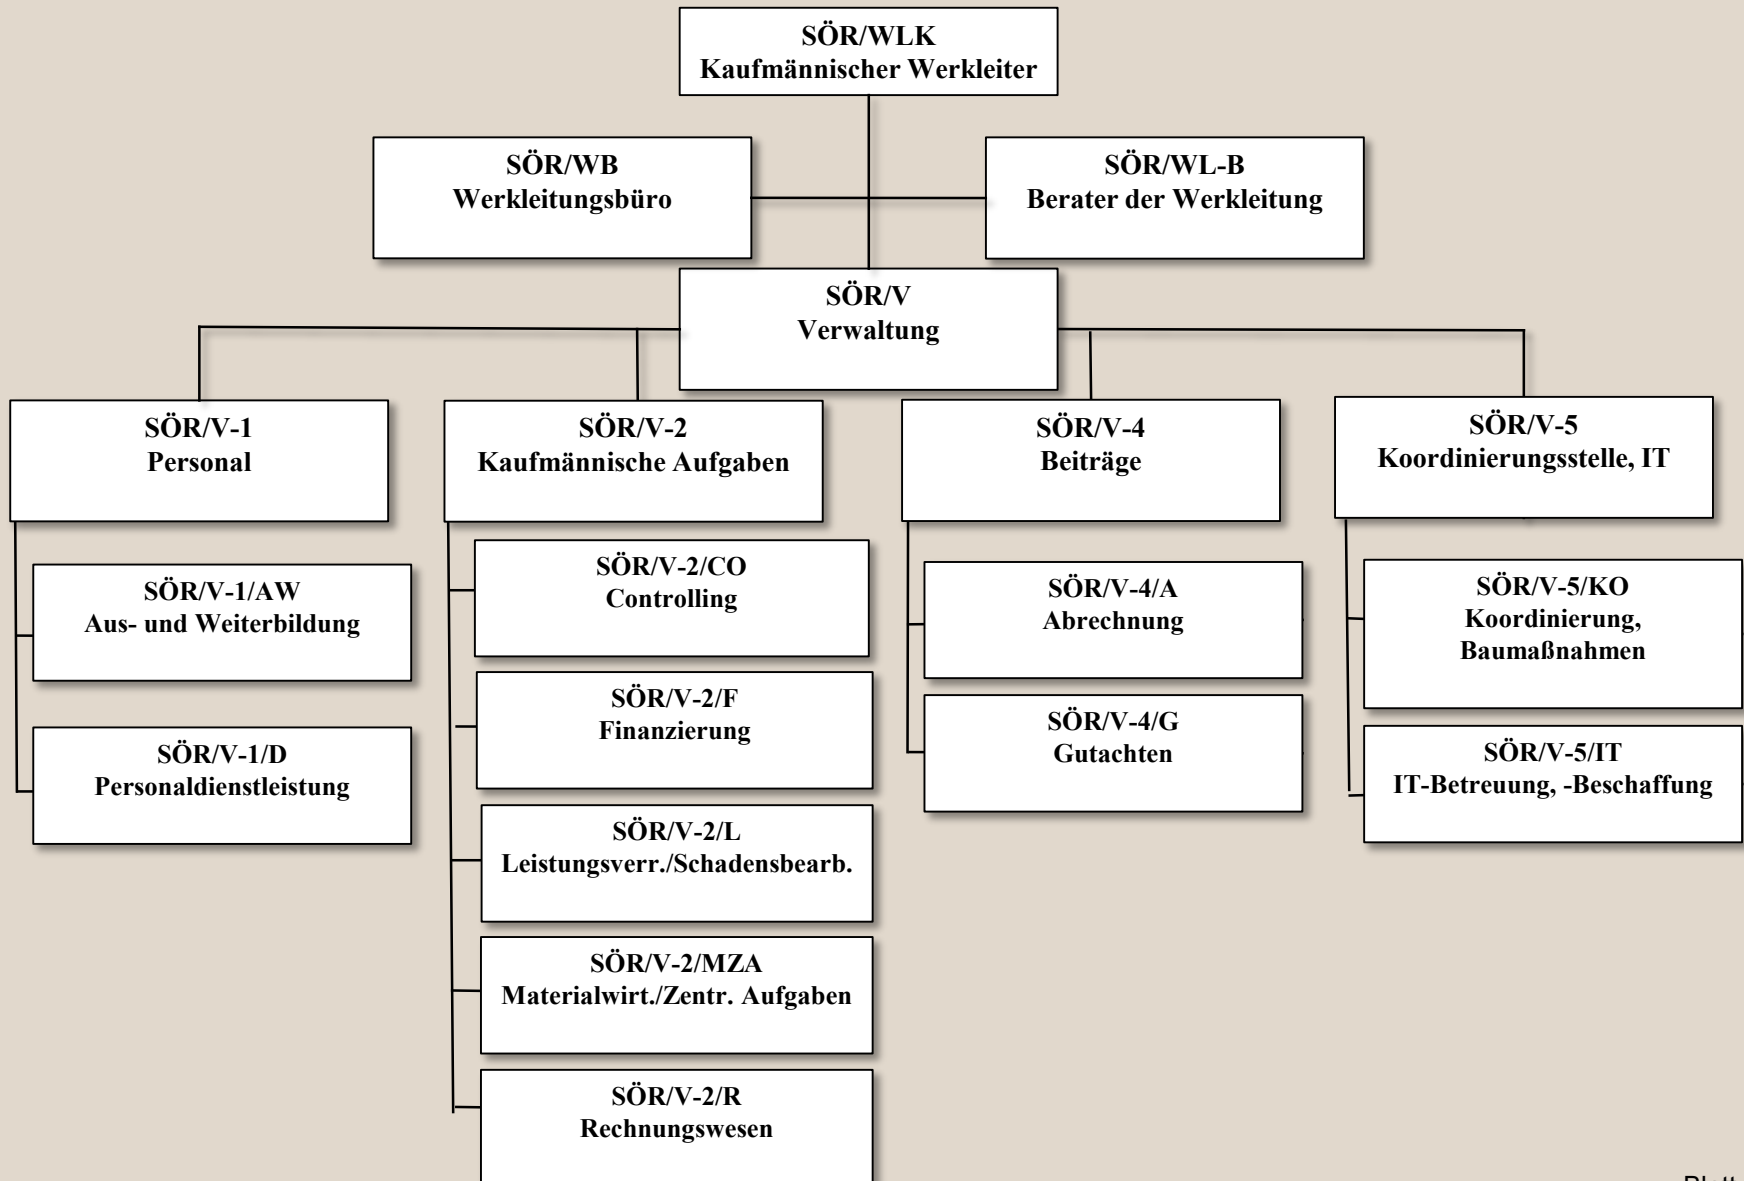

Servicebetrieb Öffentlicher Raum

Eigenbetrieb der Stadt Nürnberg

Organigramm

Übersicht Organe und Werkleitung

Übersicht Abteilungen

Abteilung V – Verwaltung

Abteilung 1 – Planung und Bau

Abteilung 2 – Betrieb und Unterhalt

Abteilung 3 – Straßen- und Verkehrsrecht