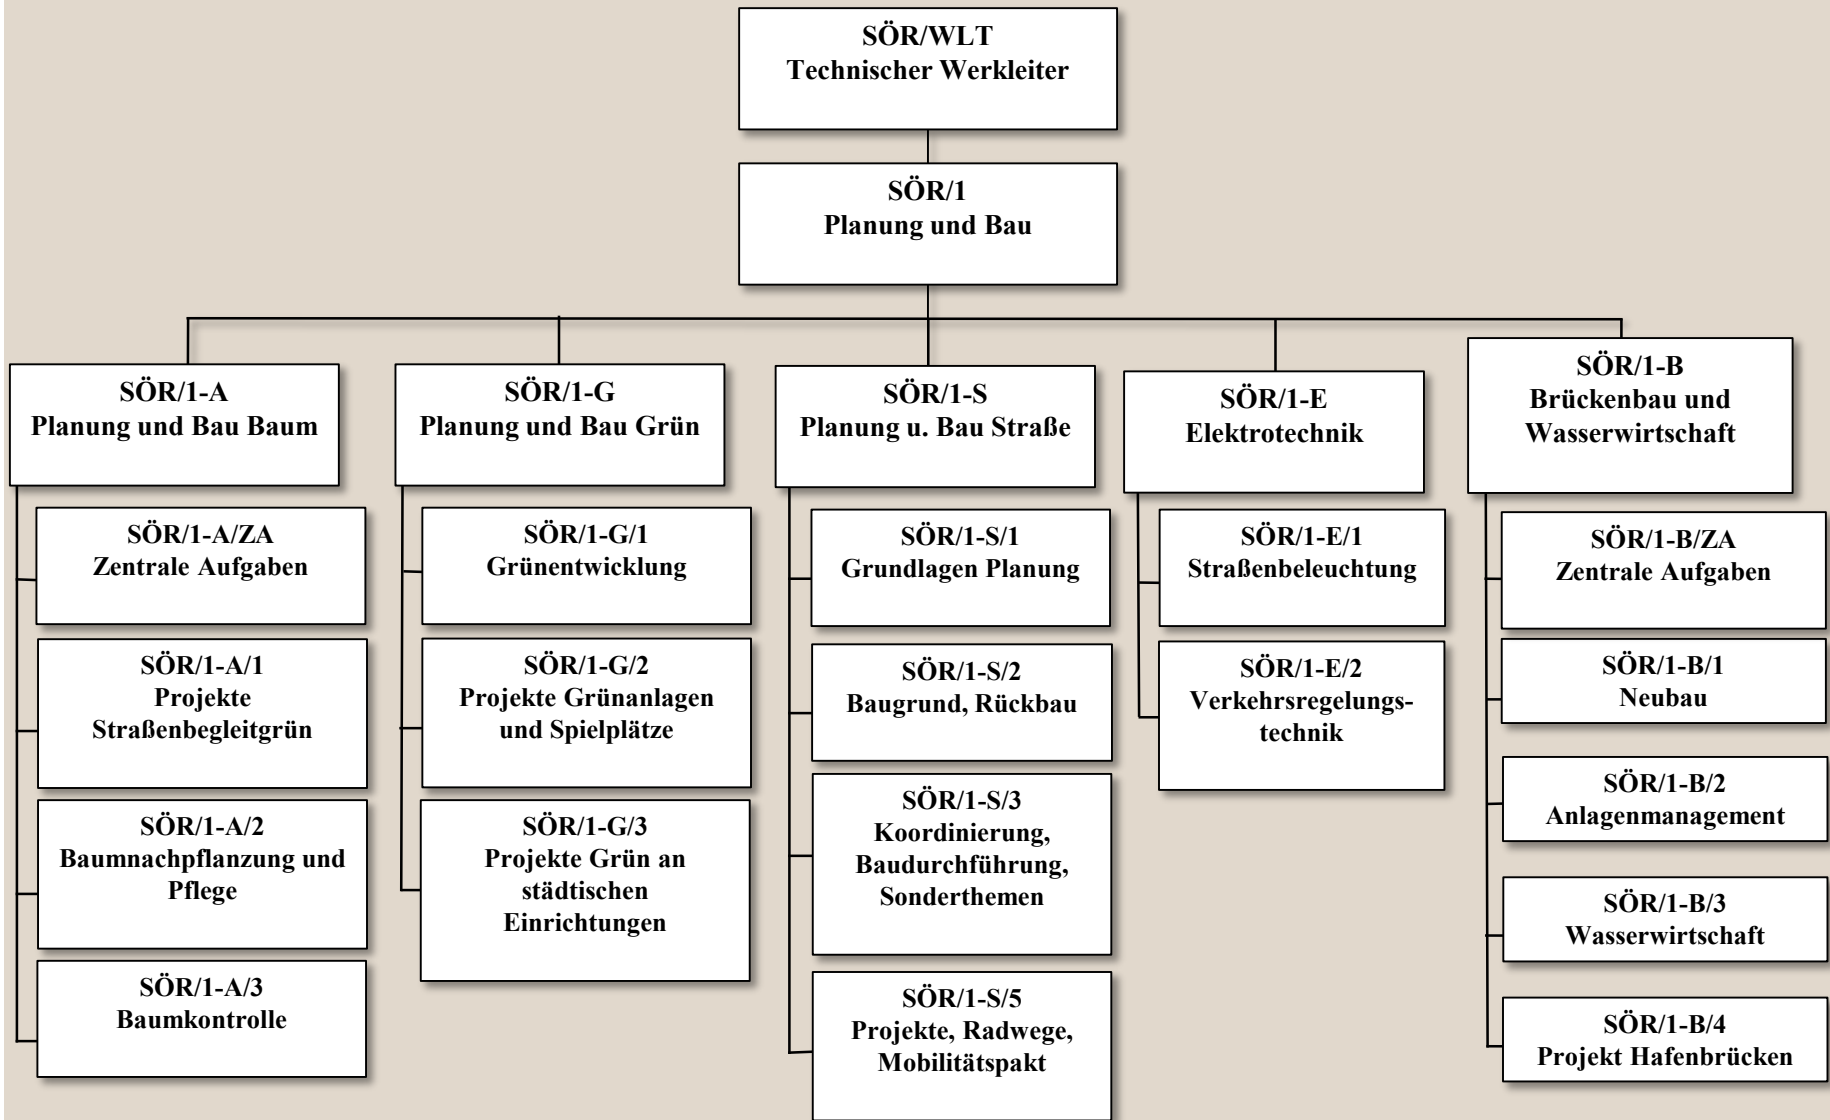

Servicebetrieb Öffentlicher Raum

Eigenbetrieb der Stadt Nürnberg

Organigramm

Übersicht Organe und Werkleitung

Übersicht Abteilungen

Abteilung V – Verwaltung

Abteilung 1 – Planung und Bau

Abteilung 2 – Betrieb und Unterhalt

Abteilung 3 – Straßen- und Verkehrsrecht