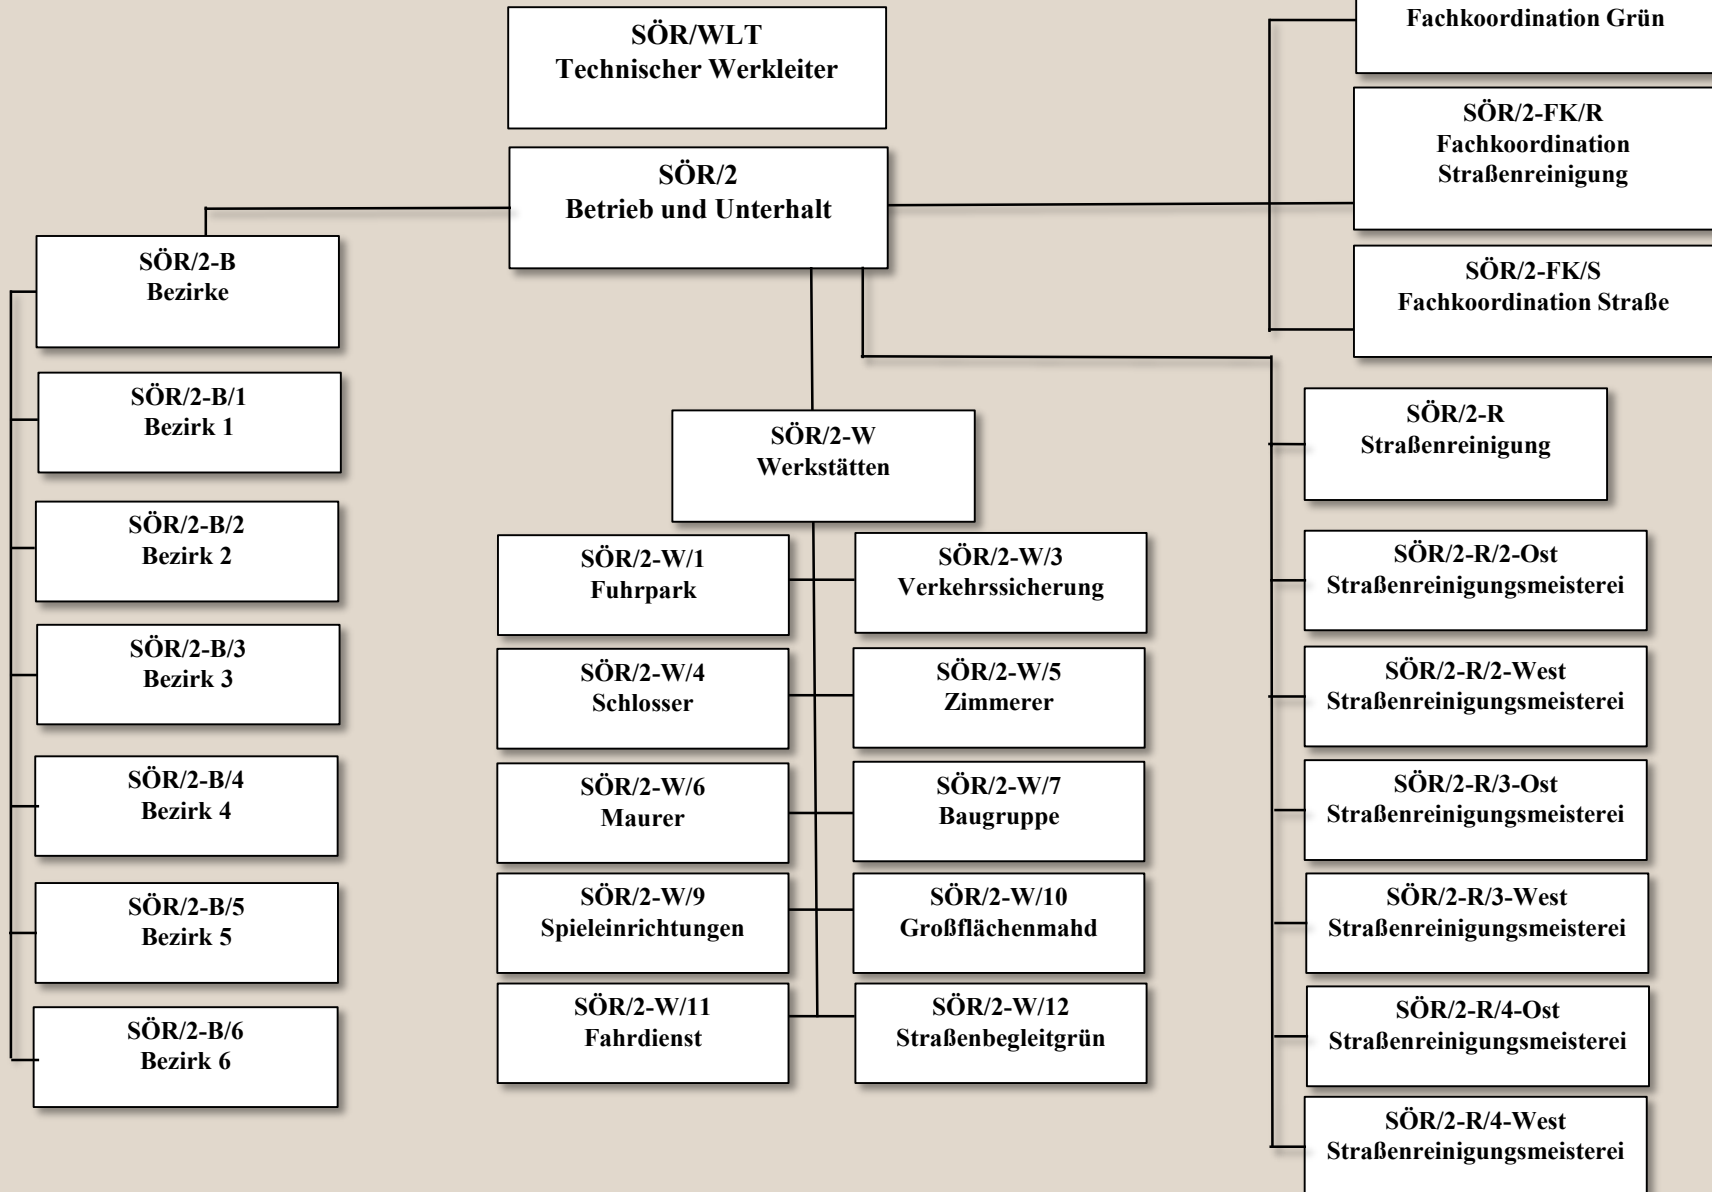

Servicebetrieb Öffentlicher Raum

Eigenbetrieb der Stadt Nürnberg

Organigramm

Übersicht Organe und Werkleitung

Übersicht Abteilungen

Abteilung V – Verwaltung

Abteilung 1 – Planung und Bau

Abteilung 2 – Betrieb und Unterhalt

Abteilung 3 – Straßen- und Verkehrsrecht