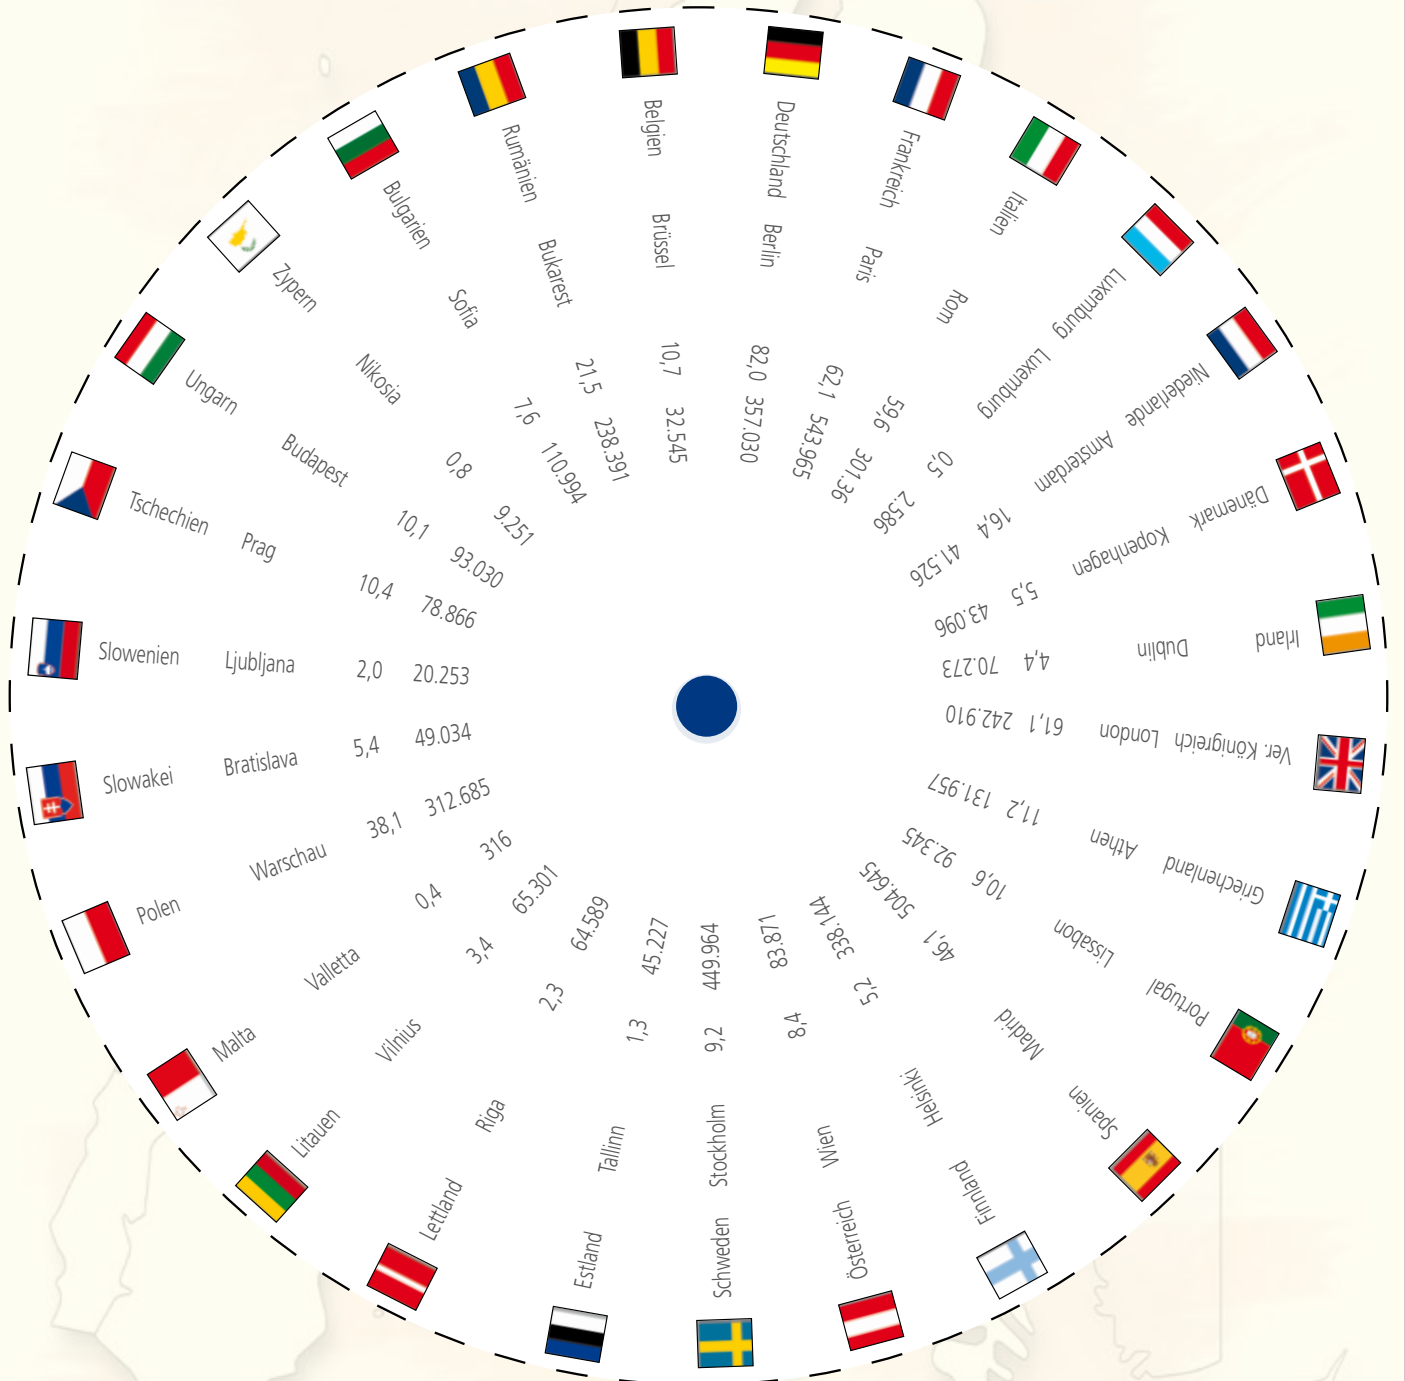

Bastelbogen Nr. 1a - Die Drehscheibe

„Europa Kompakt“ (Seite 12)

Bastelbogen Nr. 1b - Die Drehscheibe
„Europa kompakt“ (Seite 12)

Land

Hauptstadt

Einwohnerzahl
(Mio.)

Fläche
(km²)