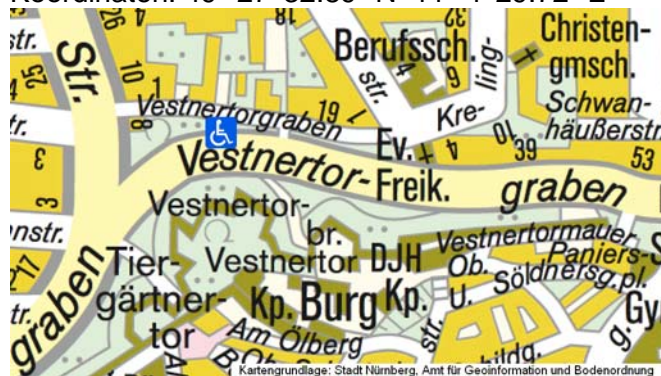

Ostendstraße*

Ecke Schmausenbuckstraße (Mögeldorfer Plärrer)
Koordinaten: 49° 27' 34.52" N 11° 7' 54.92" E

Otto-Bärnreuther-Straße*

(nur während des Christkindlesmarktes!)

U-Bahnhof „Messezentrum“
Koordinaten: 49° 24' 57.18" N 11° 6' 50.64" E

Rathenauplatz*

U-Bahnhof „Rathenauplatz“
Koordinaten: 49° 27' 26.74" N 11° 5' 20.28" E

Rothenburger Straße*

U-Bahnhof „Rothenburger Straße“ (oberirdisch)
Koordinaten: 49° 26' 38.35" N 11° 3' 19.51" E

Vestnertorgraben*

Automatik-WC in der Nähe des „Hexenhäuschens“ an der Burg
Koordinaten: 49° 27' 32.89" N 11° 4' 29.72" E

<http://www.geoinformationen.nuernberg.de/>

Veilhofstraße*

Beim Sebastiansspital
Koordinaten: 49° 27' 28.52" N 11° 6' 31.83" E