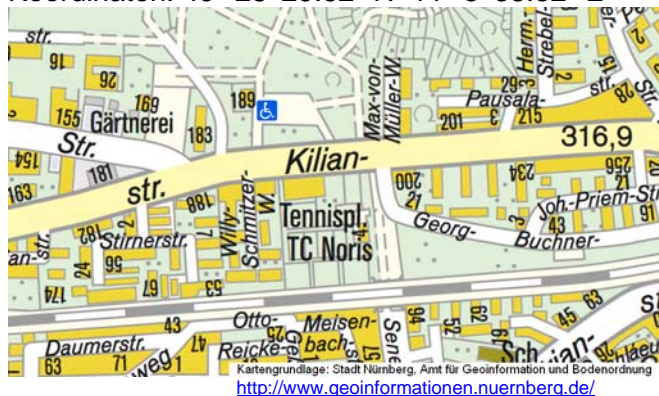

### Jakobsplatz\*

U-Bahnhof „Weißer Turm“

Koordinaten: 49° 27' 1.68" N 11° 4' 14.85" E

### Kilianstraße

Parkplatz des Volksparks Marienberg

Koordinaten: 49° 28' 29.52" N 11° 5' 38.32" E

### Königstraße\*

U-Bahnhof „Lorenzkirche“

Koordinaten: 49° 27' 4.03" N 11° 4' 34.56" E