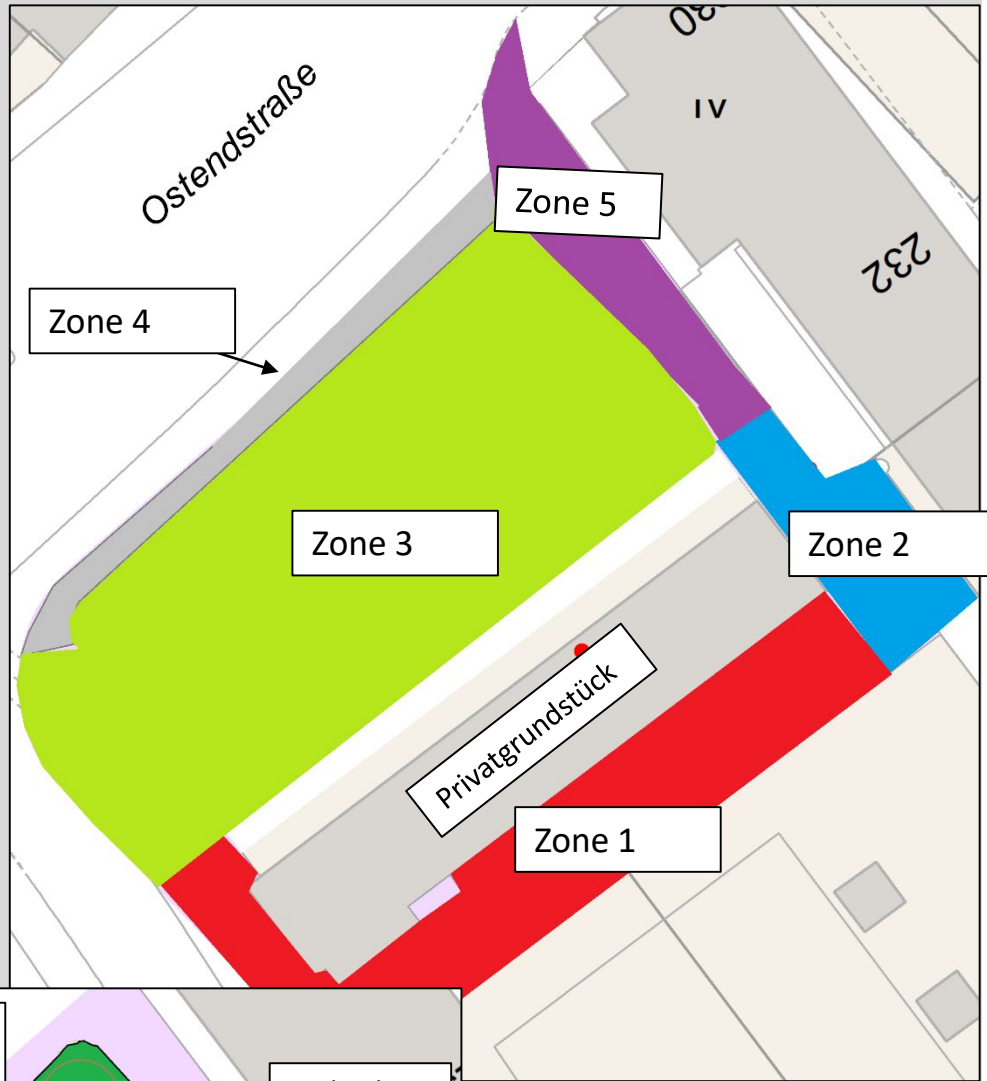

Mögeldorfer Plärrer | Neugestaltung | 13. Mai bis Dezember 2024

Bauphasen und -zonen

Vorgesehene Bepflanzung und öffentliche Sitzgelegenheiten

Gefördert durch den Freistaat Bayern im Bayerischen Städtebauförderungsprogramm

Bayerisches Staatsministerium für Wohnen, Bau und Verkehr

Servicebetrieb Öffentlicher Raum Nürnberg
Eigenbetrieb der Stadt Nürnberg
Sulzbacher Straße 2-6
90489 Nürnberg

Telefon: 0911 231-7637
E-Mail: soer@stadt.nuernberg.de
Internet: www.soer.nuernberg.de
© Stadt Nürnberg
Geobasisdaten: Bayerische Vermessungsverwaltung