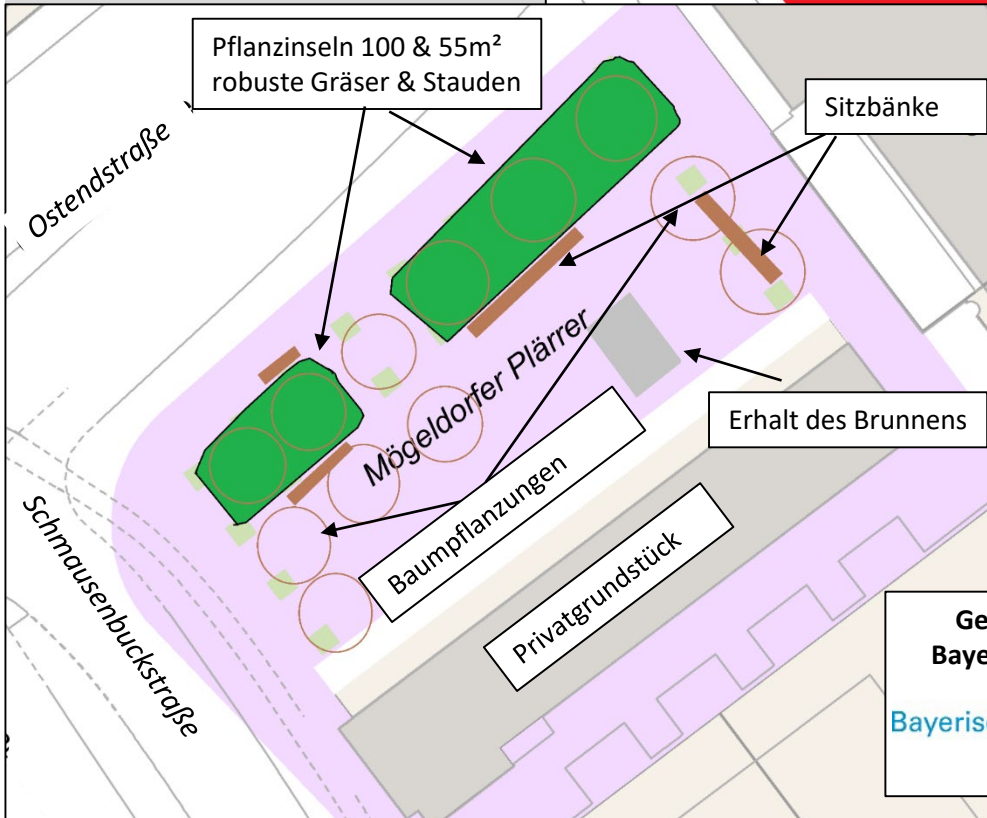

Mögeldorfer Plärrer | Neugestaltung | 13. Mai bis Dezember 2024

Bauphasen und -zonen

Vorgesehene Bepflanzung und öffentliche Sitzgelegenheiten

Gefördert durch den Freistaat Bayern im Bayerischen Städtebauförderungsprogramm

Bayerisches Staatsministerium für Wohnen, Bau und Verkehr

Servicebetrieb Öffentlicher Raum Nürnberg
Eigenbetrieb der Stadt Nürnberg
Sulzbacher Straße 2-6
90489 Nürnberg

Telefon: 0911 231-7637
E-Mail: soer@stadt.nuernberg.de
Internet: www.soer.nuernberg.de
© Stadt Nürnberg
Geobasisdaten: Bayerische Vermessungsverwaltung