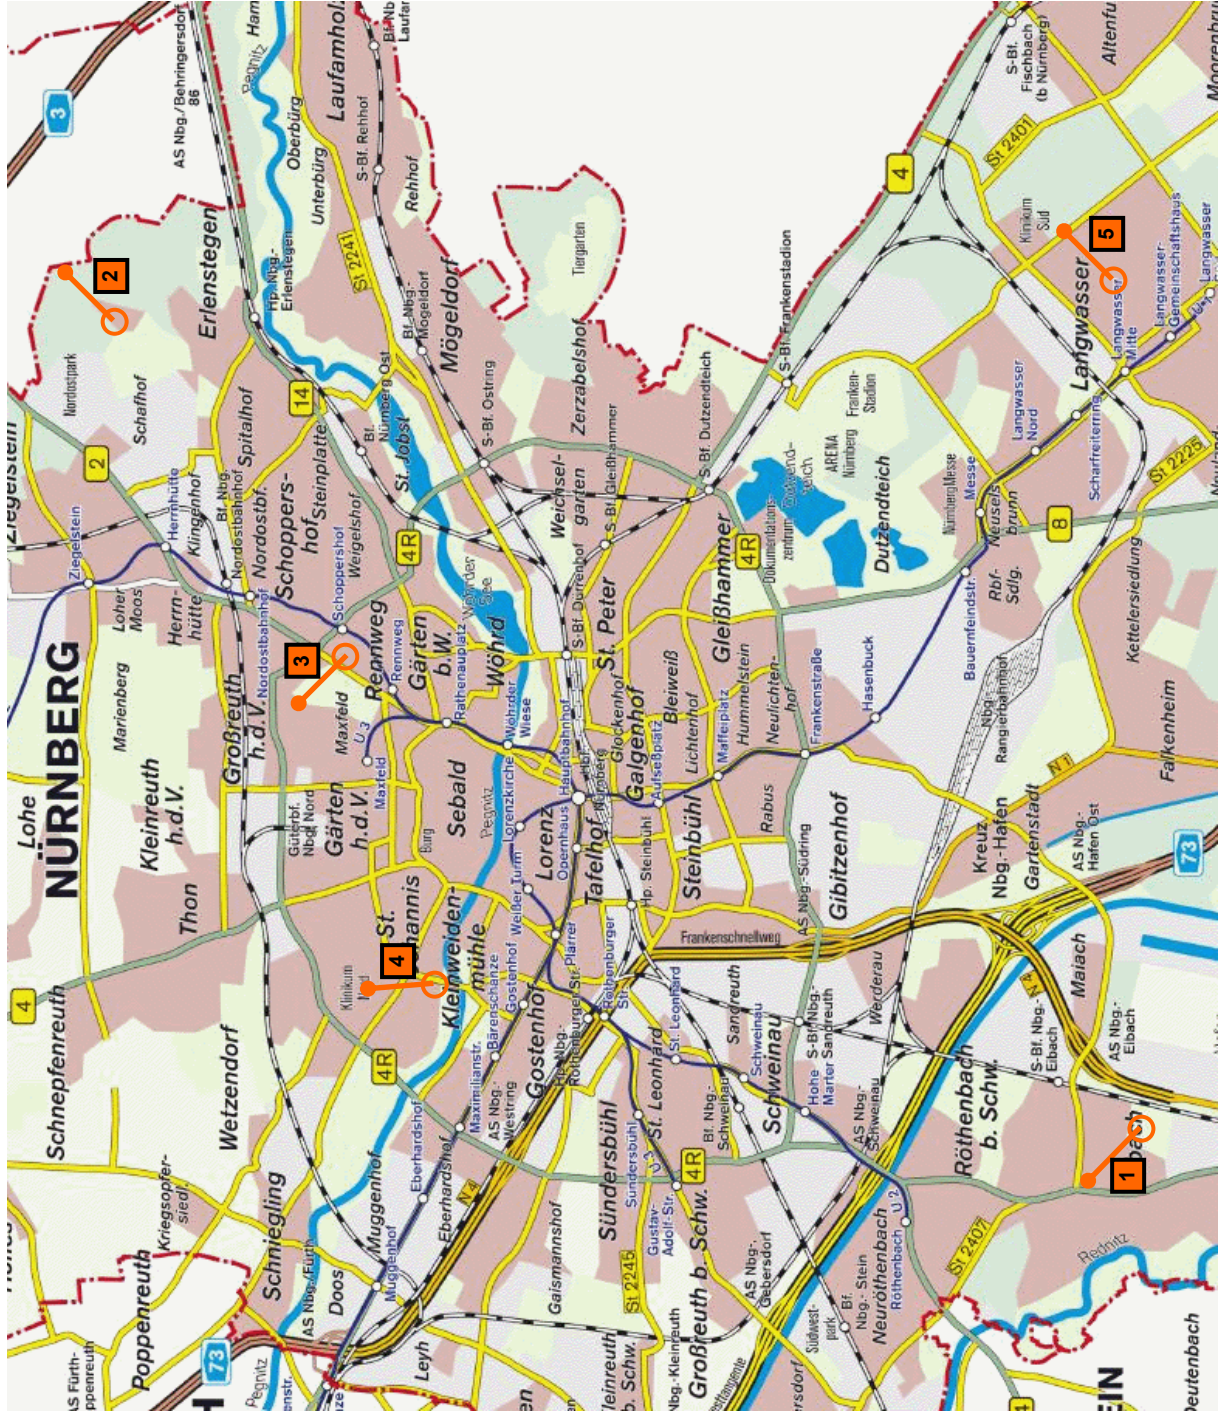

Bewegungsparks für alle Generationen in Nürnberg

1 Generationenübergreifender Spielplatz
 in Eibach,
 Hinterhofstraße, 90451 Nürnberg

2 Aktionsparcours am Seniorenzentrum
 Martha-Maria,
 Stadenstraße 93, 90491 Nürnberg

3 Bewegungsparcours im Stadtpark,
 Am Stadtpark (Nähe Schiller-Denkmal),
 90409 Nürnberg

4 Bewegungspark im Pegnitztal West,
 Süßheimweg (Nähe Freibad West),
 90419 Nürnberg

5 Bewegungspark in Langwasser,
 Breslauer Straße südl. Salzbrunner Str. 26,
 90471 Nürnberg