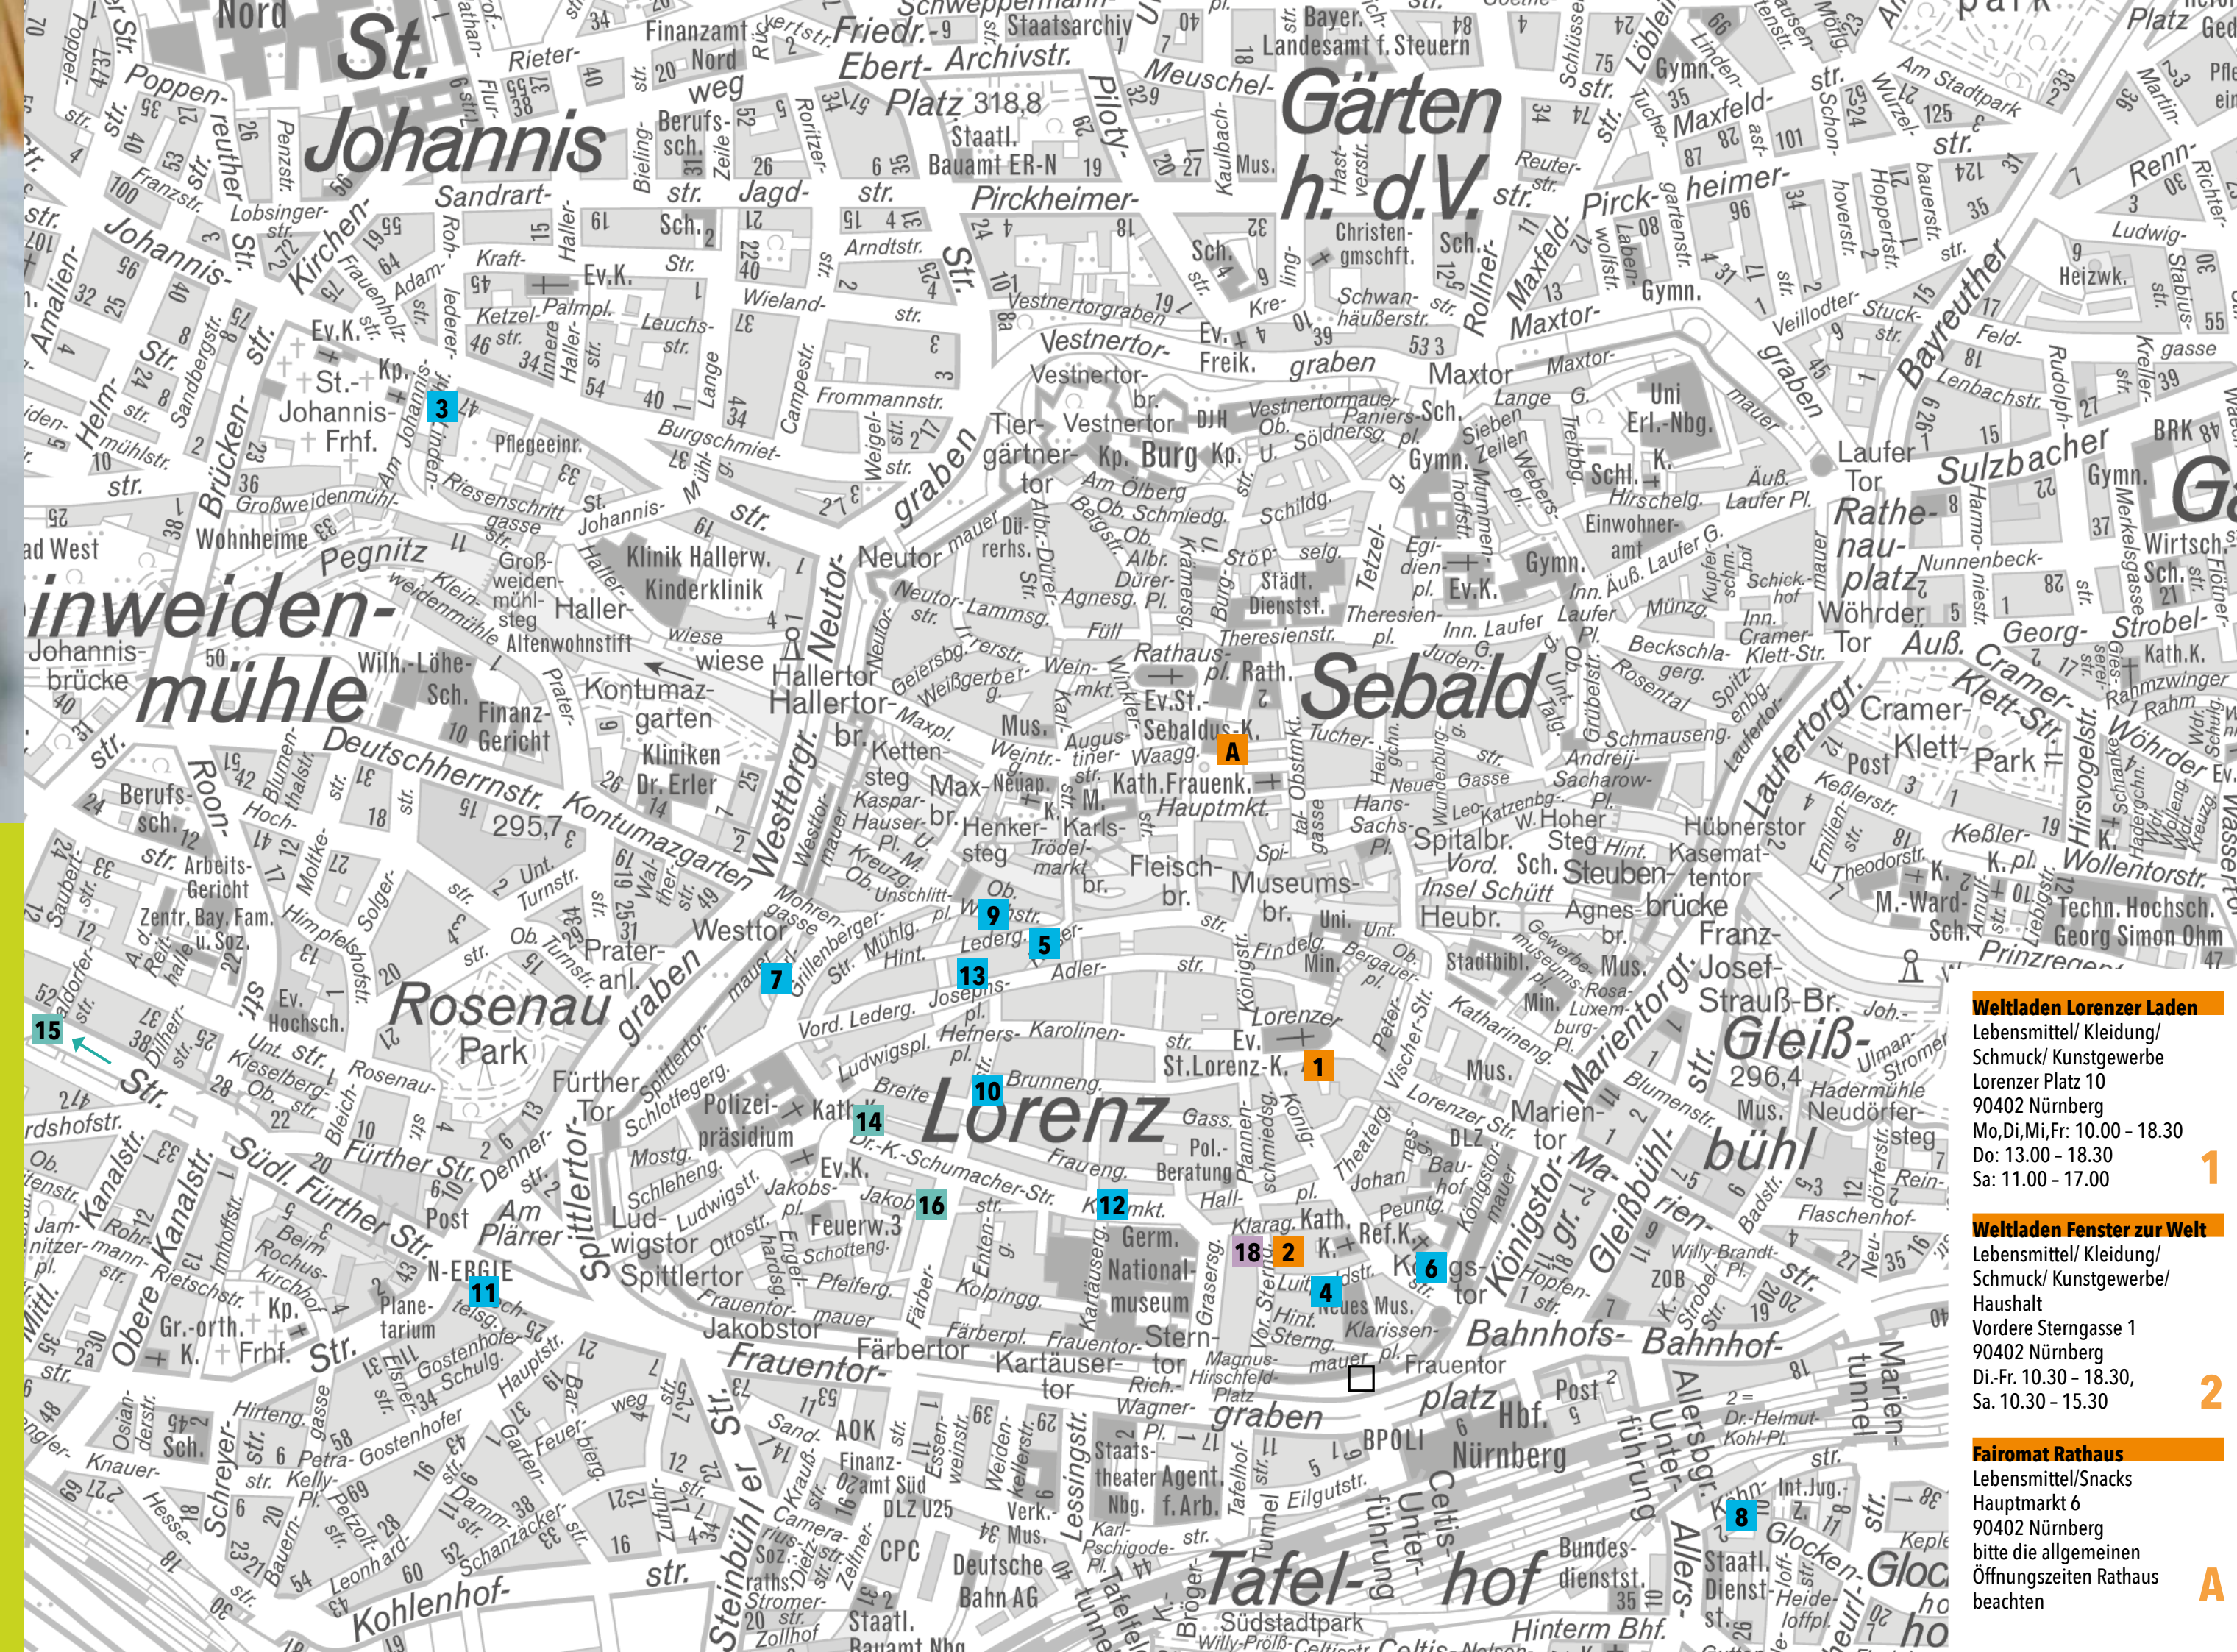

www.fairtrade.nuernberg.de

Dieser Fairführer ist ein Baustein vom Projekt „Fairleben – das neue Normal“ in Nürnberg, welches viele Stationen des Lebensweges mit fairen Angeboten bereichert.

Gefördert durch
ENGAGEMENT GLOBAL
mit Mitteln des BMZ
- Nürnbergs Agenda 21

Stand 03/2024

Quelle Karte:
© Stadtplanwerk der Mittelfränkischen Städteachse

Quelle Bilder:
Titelbild: Hendrik Steffens
Fairtrade Deutschland e.V. / Anand Parmar
Fairtrade Deutschland e.V. / Ilkay Karakurt
Fairtrade Deutschland e.V. / Jakub Kaliszewski