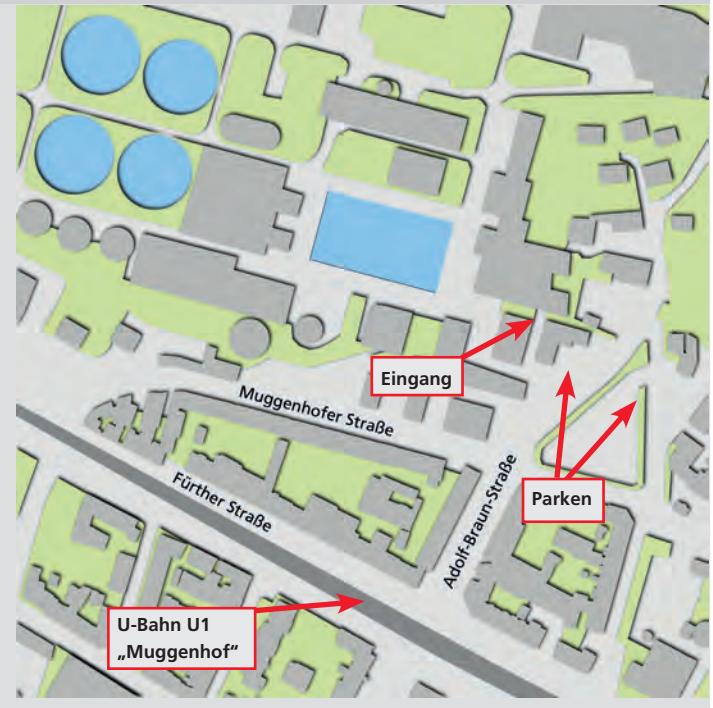

## So finden Sie zu uns:

Werkleitung und Verwaltung

Adolf-Braun-Straße 33

90429 Nürnberg

**Öffentliche Verkehrsmittel:**  
U-Bahnlinie U1,  
Haltestelle Muggenhof.  
Erreichbar vom Hauptbahnhof  
(Fahrtrichtung Fürth-Hardhöhe),  
Abfahrt alle 4 - 7 Minuten,  
Fahrzeit ca. 11 Minuten,  
dann 5 Minuten Fußweg.

Fahrplanauskunft: [www.vgn.de](http://www.vgn.de)  
Oder per App, erhältlich unter:  
<https://www.vgn.de/service/app/>

**Hinweis für Navigationssysteme:**  
Um zu unserem Besucherparkplatz  
zu gelangen, geben Sie bitte ein:  
„Adolf-Braun-Straße 33a“

Kartengrundlage: Stadt Nürnberg, geografisches Informationssystem.