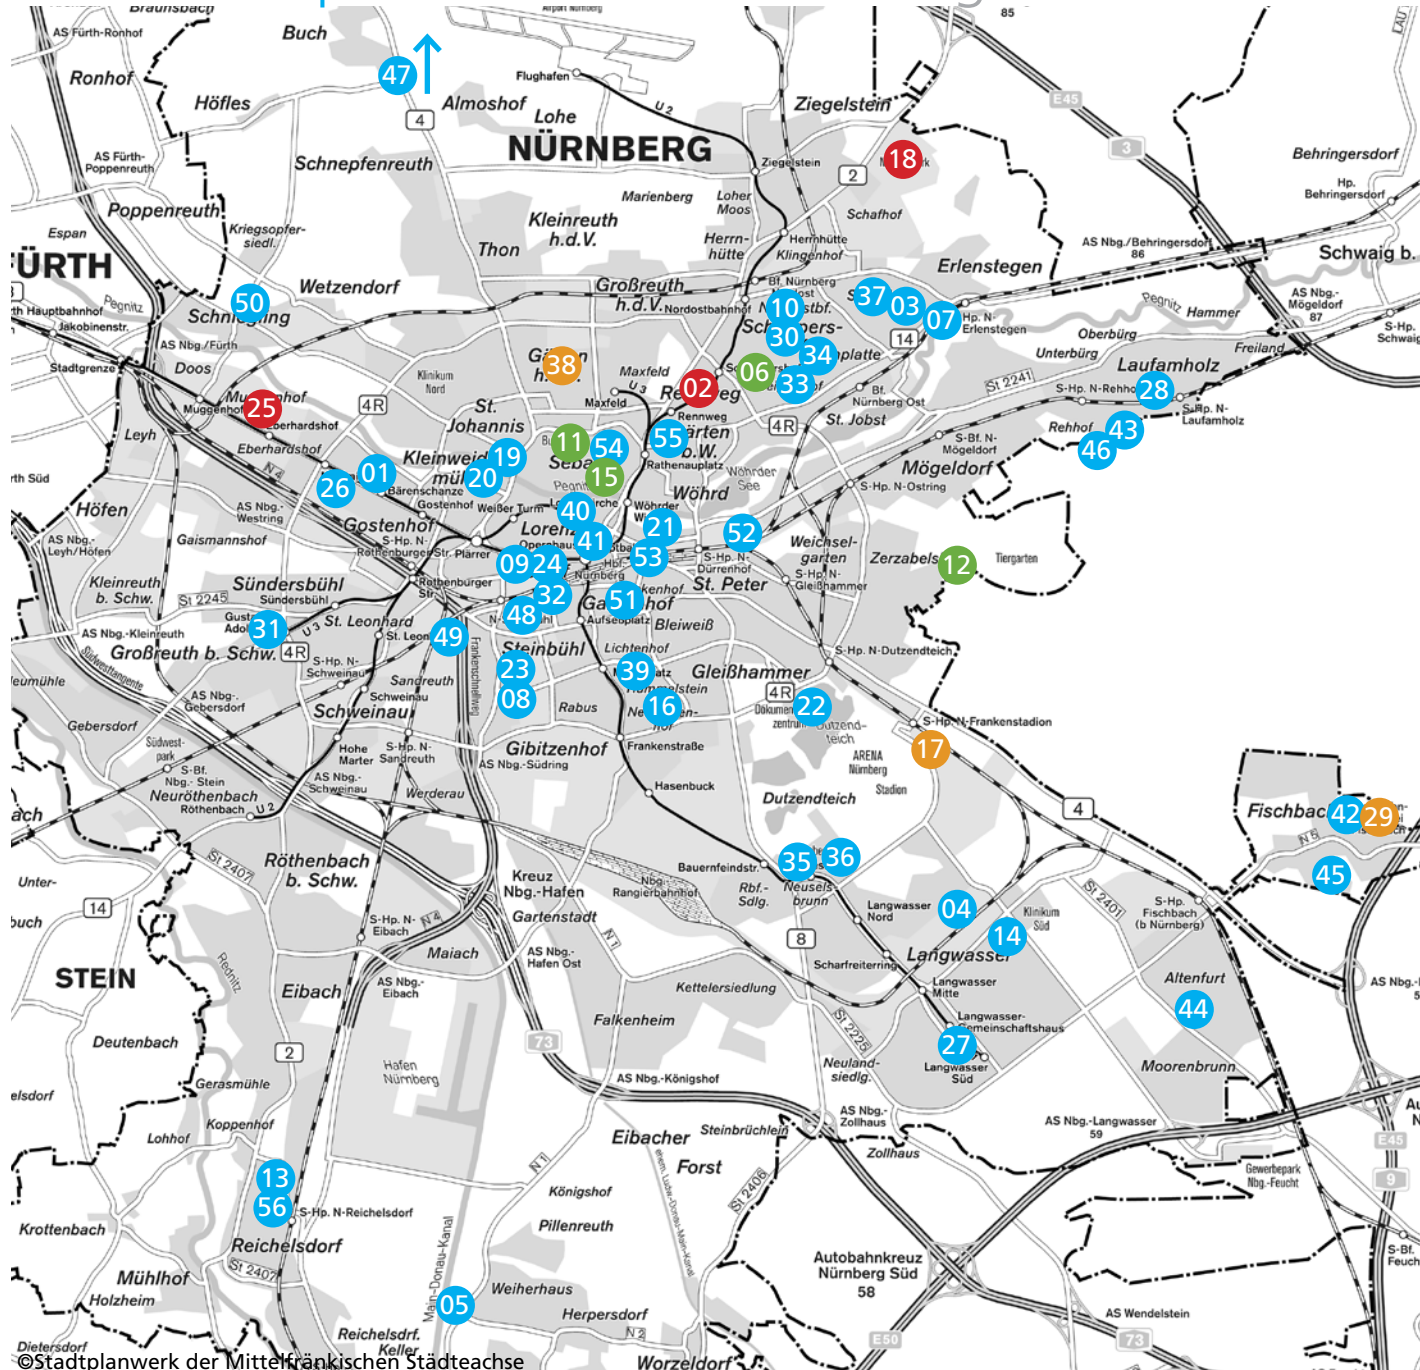

Architekturpreis der Stadt Nürnberg 2016

Preis	02	Buerowirtschaftl. Zentrum MWA
	18	Nordostpark
	25	Auf AEG
Anerkennung	17	easyCredit-Haus
	38	Dreifachsporthalle Uhlandschule
	29	Autobahnmeisterei Nbg. Fischbach
Engere Wahl	06	Bürogebäude am Schoppershof
	11	Jugendherberge Kaiserstallung
	12	Erweiterung der Akademie dbK
	15	Sebald-Kontore

- 01 Dürer-Gymnasium-Nürnberg
- 03 Plusenergiepassivhaus / k2
- 04 TM50 - Holzbauaufstockung
- 05 Kindergarten Weiherhaus
- 07 Bürogebäude Dr. Beck und Partner
- 08 St. Ludwig in Gibitzenhof
- 09 Deutscher Hof
- 10 IQ Innerstädtische Wohnquartiere
- 13 Wohnen am Altmühlweg
- 14 Schwimmzentrum Langwasser
- 16 Postlofts
- 19 Aussegnungshalle Altbau
- 20 Aussegnungshalle Neubau
- 21 Kunstvilla
- 22 Konzertsaal Nürnberger Symph.
- 23 St. Ludwig Freiraum
- 24 Schauspielhaus
- 26 DATEV IT Campus
- 27 Polizeiinspektion Süd
- 28 Doppelhaus zur Miete
- 30 LUX, Junge Kirche Nürnberg
- 31 Tillypark, Sanierung Gebäude 507
- 32 IT Systemhaus
- 33 Umbau Wohnhaus H
- 34 Pfarrzentrum Allerheiligen
- 35 Messe Eingang Mitte
- 36 Messe Halle 3a
- 37 Haus Sorge
- 39 Gemeindezentrum Herz Jesu
- 40 Stadtbibliothek
- 41 Sparkasse Nürnberg
- 42 Wohnen F. Fischbach
- 43 Haus W. Laufamholz
- 44 Haus B. Altenfurth
- 45 Wohnen L. Fischbach
- 46 Haus R. Laufamholz
- 47 Fenster zum Hof
- 48 Kinderhaus Nürnberg
- 49 N-Ergie Wärmespeicher
- 50 KIHA Versöhnungskirche
- 51 Apartmenthaus Lamprechtstraße
- 52 Volks- und Raiffeisenbank
- 53 Willy-Brandt-Platz
- 54 Willstädter Gymnasium IZZB
- 55 Bürogebäude Hemmersbach
- 56 Wohnen am Steinberg