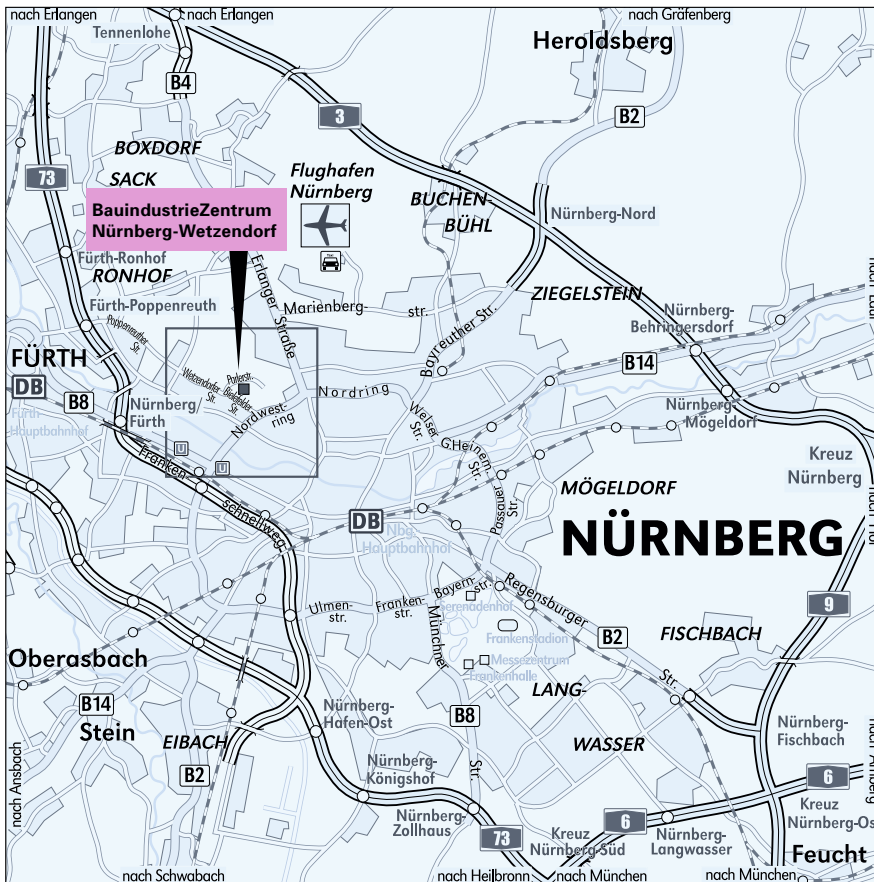

So erreichen Sie uns

Der Weg zum BauindustrieZentrum Nürnberg-Wetzendorf

PKW

von Norden

A 3 Ausfahrt Nürnberg-Nord

von Westen

A 3 bis Autobahnkreuz Fürth-Erlangen dann A 73 bis Ausfahrt Fürth-Poppenreuth

von Süden

A 9 bis Autobahnkreuz Nürnberg dann A 3 bis Ausfahrt Nürnberg Nord

von Osten

A 3 über Autobahnkreuz Nürnberg hinaus

bis Ausfahrt Nürnberg Nord

die weitere Anfahrt ergibt sich aus der Planskizze.

Bahn

DB bis Nürnberg Hauptbahnhof