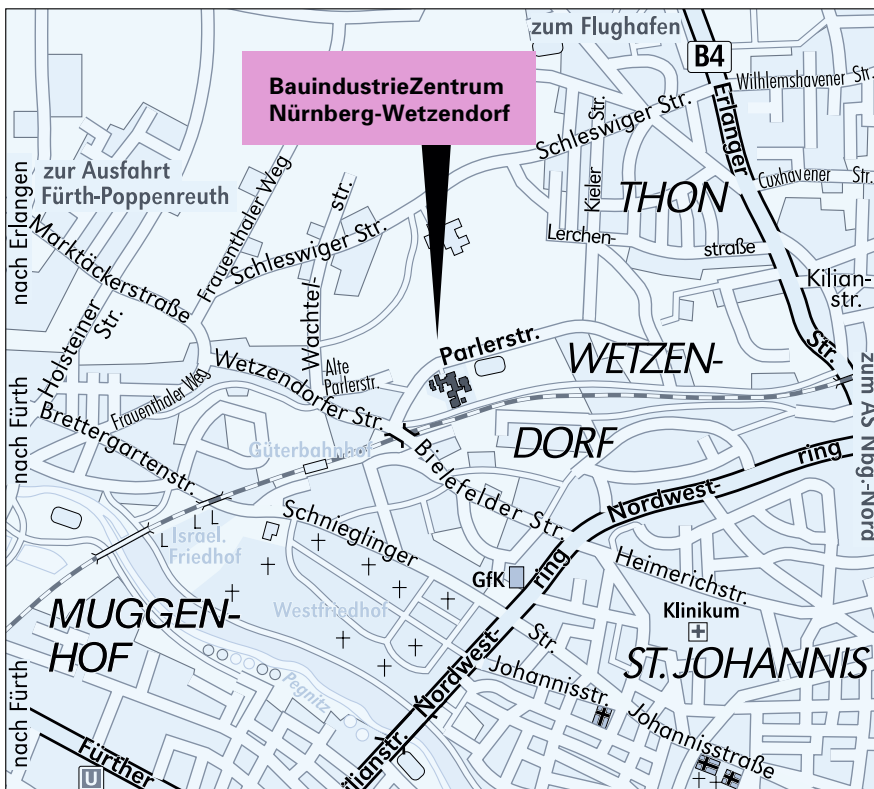

BAUINDUSTRIE BAYERN

BauindustrieZentrum
Nürnberg-Wetzendorf
90425 Nürnberg-Wetzendorf Parlerstraße 67
Telefon +49 911 99343-0 Fax -40
info.wetzendorf@bauindustrie-bayern.de
www.bauindustrie-bayern.de