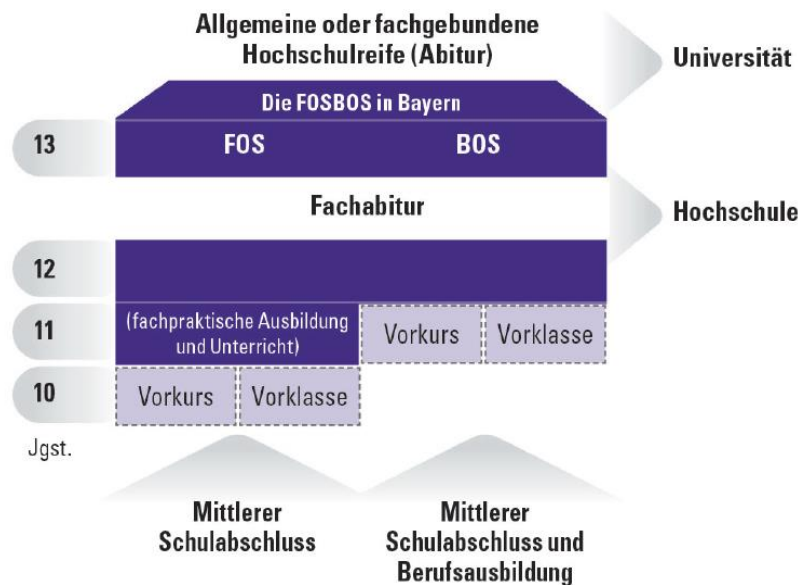

Die beruflichen Oberschulen in Mittelfranken

FOSBOS

Profil

Termine

Aufnahme

Abschlüsse

Adressen

2024/2025

1. Die berufliche Oberschule

Übersicht

Quelle: Flyer „Die FOSBOS Bayern“ Beruflich Oberschule; STMUK Bayern
<https://www.km.bayern.de/schueler/schularten/fachoberschule.html>

2. Termine

Allgemeiner Anmeldetermin für alle Schülerinnen und Schüler für das folgende Schuljahr ist **26. Februar bis 08. März 2024**.