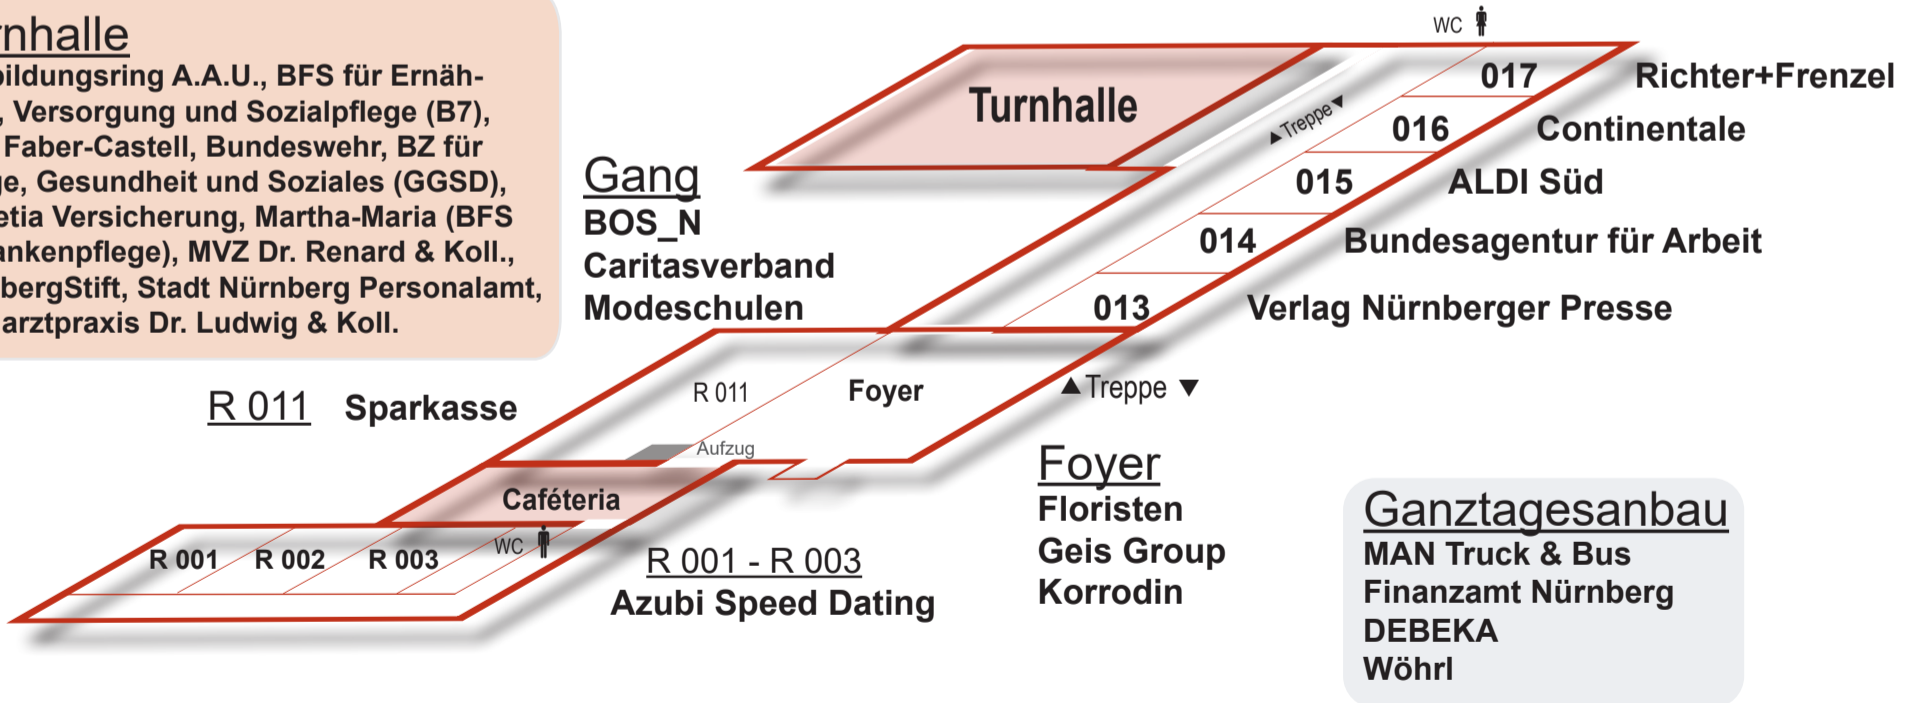

# Raumplan: Berufsbasar 2020

3. Stock

Vorraum/Gang

2. Stock

Vorraum  
helmreich gruppe  
LINK SIRY Rechtsanwälte  
PSD Bank

1. Stock

Vorraum  
ERGO Versicherung  
Handwerkskammer für Mittelfranken  
IHK Mittelfranken

Erdgeschoss

Turnhalle  
Ausbildungsring A.A.U., BFS für Ernährung, Versorgung und Sozialpflege (B7), BKK Faber-Castell, Bundeswehr, BZ für Pflege, Gesundheit und Soziales (GGSD), Helvetia Versicherung, Martha-Maria (BFS f. Krankenpflege), MVZ Dr. Renard & Koll., NürnbergStift, Stadt Nürnberg Personalamt, Zahnarztpraxis Dr. Ludwig & Koll.

Untergeschoss

Mensa  
DPD Deutschland  
Kupfer & Sohn  
Schüttler Gerüstbau  
Dachdecker-Innung