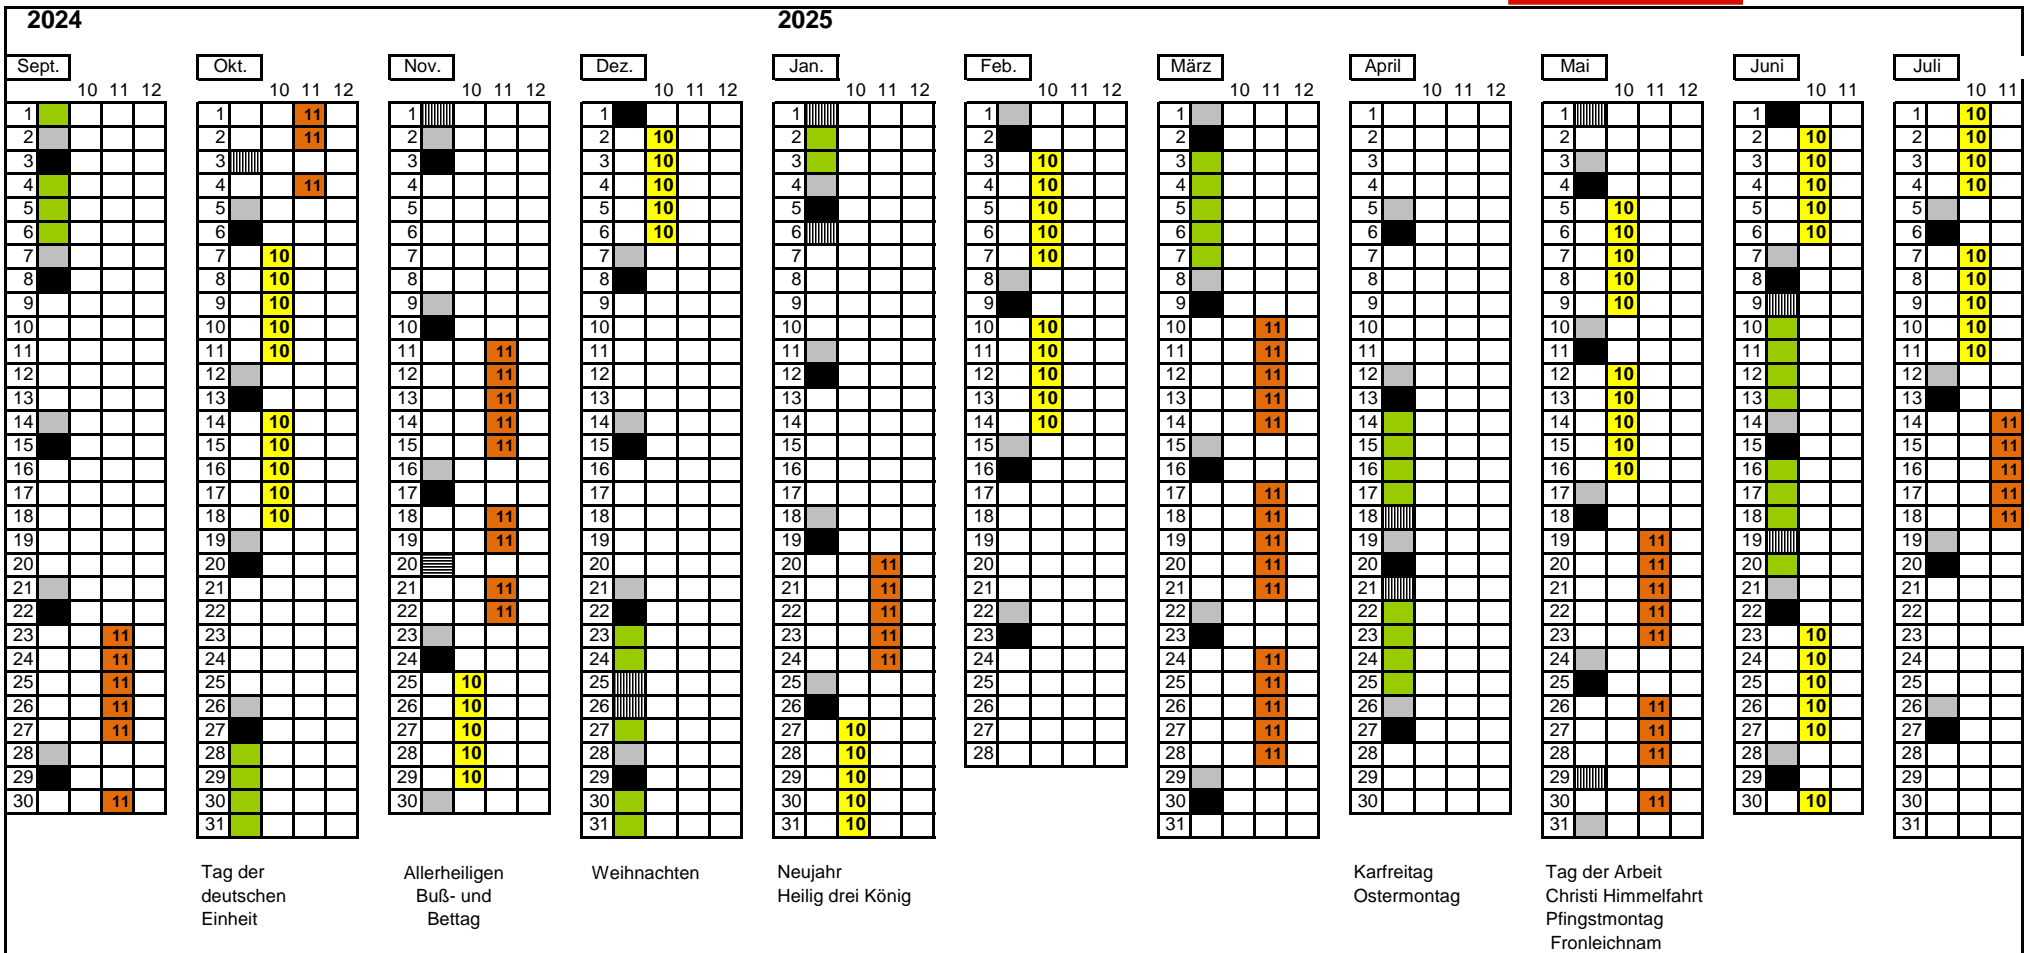

Blockplanung für den Berufsbereich Markt- und Sozialforschung, Schuljahr 2024 / 2025

Stand: 04/2024

Ferientag
 Sonntag
 gesetzlicher Feiertag
 Buß- und Betttag

Blockphase 10 (BK10C)
 Blockphase 11 (BK11B)

|

|