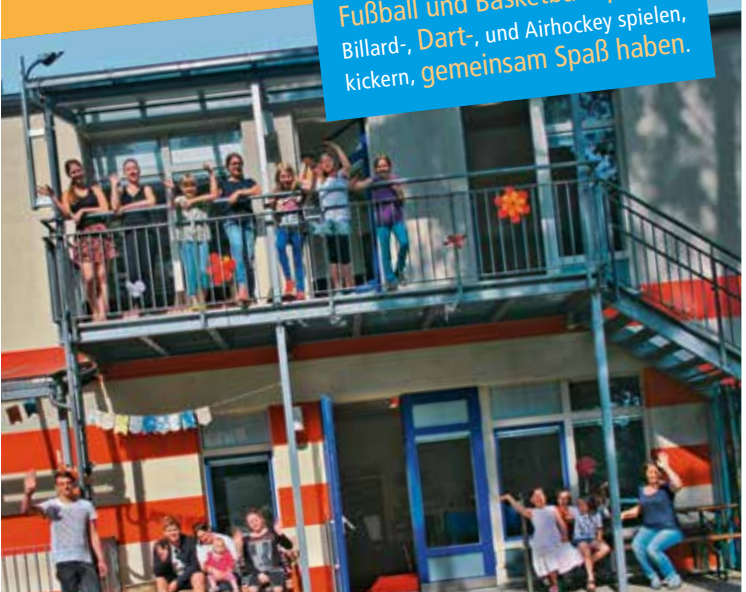

ANGEBOTSVIELFALT UND KONZEPT

„Viele Angebote für Viele, statt ein Angebot für Alle“, nach diesem Prinzip wird im Cube geplant und gearbeitet. Für Ruhige und für Quirlige, für Sportliche, Künstlerinnen und Künstler, Leseratten und Spielefreaks: Allen bietet das CUBE Anregung, Räume und Möglichkeiten, mit dem Ziel, dass Kinder und Jugendlichen ihre Interessen optimal entfalten können. Das Konzept der Vielfalt findet sich auch im Ferienprogrammen wieder. Zu wechselnden Themen können sich Kinder in den Ferien auf Kreativ- und Bastelaktionen freuen, auf Spiel und Sport, erlebnispädagogische Angebote, Ausflüge und Besichtigungen.

Freundinnen und Freunde treffen, Musik hören und selbst machen, Brett- und Gesellschaftsspiele, **tanzen**, toben, ausruhen, malen, **basteln**, werken, **kochen**, ins Internet gehen, Playstation oder Wii spielen, **Höhlen bauen**, fotografieren und Filme machen, Theater spielen, **Fußball und Basketball spielen**, Billard-, **Dart**-, und Airhockey spielen, **kickern, gemeinsam Spaß haben.**