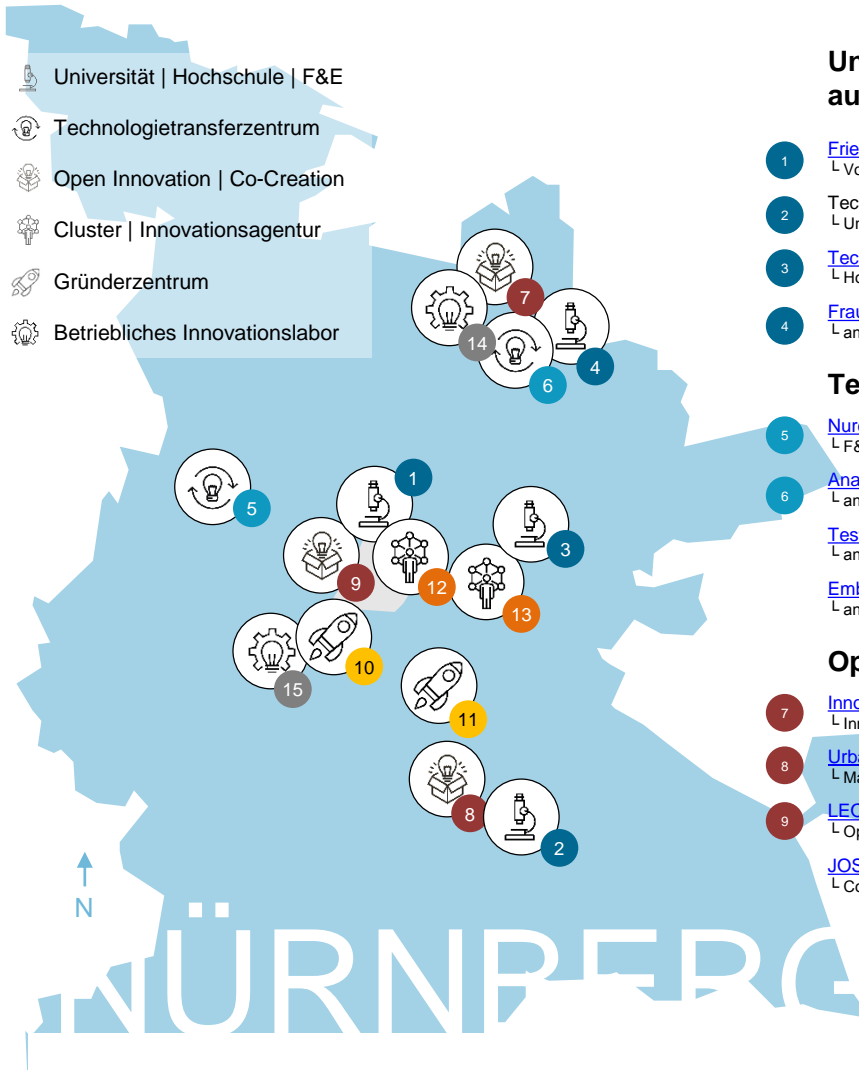

# DIGITALE INNOVATIONSRÄUME IN NÜRNBERG

## Universität | Hochschule | außeruniversitäre Forschung

- 1 [Friedrich-Alexander-Universität Erlangen-Nürnberg](#)  
└ Volluniversität
- 2 [Technische Universität Nürnberg \(ab 2025\)](#)  
└ Universität, Technik
- 3 [Technische Hochschule Nürnberg Georg Simon Ohm](#)  
└ Hochschule für angewandte Wissenschaften, Technik, Wirtschaft, Design
- 4 [Fraunhofer-Institut für Integrierte Schaltungen IIS](#)  
└ angewandte F&E, Digitalisierung

## Technologietransferzentrum

- 5 [Nuremberg Campus of Technology](#)  
└ F&E, Smart Cities
- 6 [Analytics Data Application Center \(ADA-Center | ab 2019\)](#)  
└ angewandte F&E, Digitalisierung
- 7 [Test- und Anwendungszentrum L.I.N.K](#)  
└ angewandte F&E, Testzentrum, Digitalisierung
- 8 [Embedded Systems Institute – Anwendungszentrum](#)  
└ angewandte F&E, Digitalisierung (Fitness, Automotive, Automatisierung)