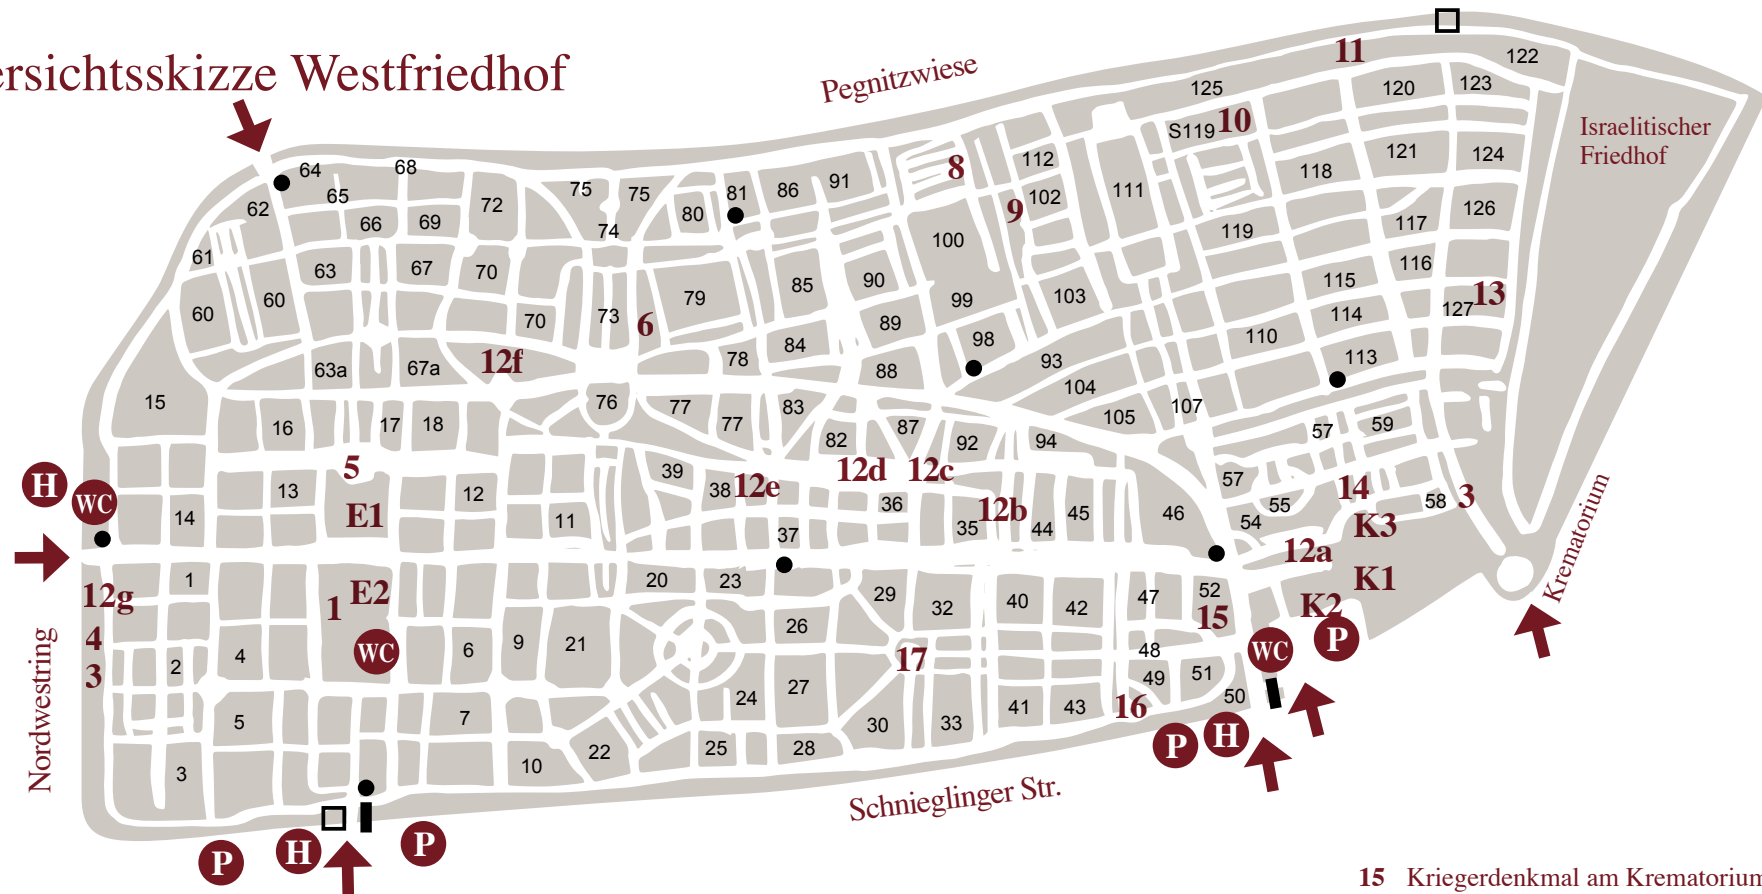

Übersichtsskizze Westfriedhof

- 1 Dienstleistungsbüro mit Auskunft
- 3 Urnengemeinschaftsanlage der Nürnberg-Fürther Friedhofsgärtner
- 4 Lapidarium
- 5 Denkmal der trauernden Noris
- 6 Künstlergräber
- 8 Reihengräber
- 9 Grabstätten ordnungsrechtliche Bestattungen
- 10 Erdbestattungsgrababteilung ohne Gestaltungsvorschrift
- 11 Ahornfeld

Öffnungszeiten:

- 01. November bis 14. März von 8 bis 17 Uhr
- 15. März bis 30. April von 7 bis 19 Uhr
- 01. Mai bis 31. Oktober von 7 bis 20 Uhr

- 12a Nischenmauer Anlage I
- 12b Nischenmauer Anlage II
- 12c Nischenmauer Anlage III
- 12d Nischenmauer Anlage IV
- 12e Nischenmauer Anlage V
- 12f Nischenmauer Anlage VI
- 12g Nischenmauer Anlage VII
- 13 Urnengrababteilung ohne Gestaltungsvorschrift
Die Grabmale in den Abteilungen ohne Gestaltungsvorschriften unterliegen in Material, Gestaltung, Bearbeitung und Anpassung an die Umgebung den allgemeinen Anforderungen der Friedhofssatzung. Das Denkmal darf über die Grundfläche des Grabhügels nicht herausragen.
- 14 Grabfeld Stillgeborene und Seelenfeld

- 15 Kriegerdenkmal am Krematorium
- 16 Urnenhainanlage
- 17 Platanenfeld
- K1 Krematorium Halle I
- K2 Krematorium Halle II
- K3 Urnentempel
auch Treffpunkt für Urnenbeisetzungen
- E1 Erdbestattungshalle I
auch Treffpunkt für Urnenbeisetzungen
- E2 Erdbestattungshalle II
auch Treffpunkt für Urnenbeisetzungen
- Notausgang
- Plantafeln
- Schaukästen