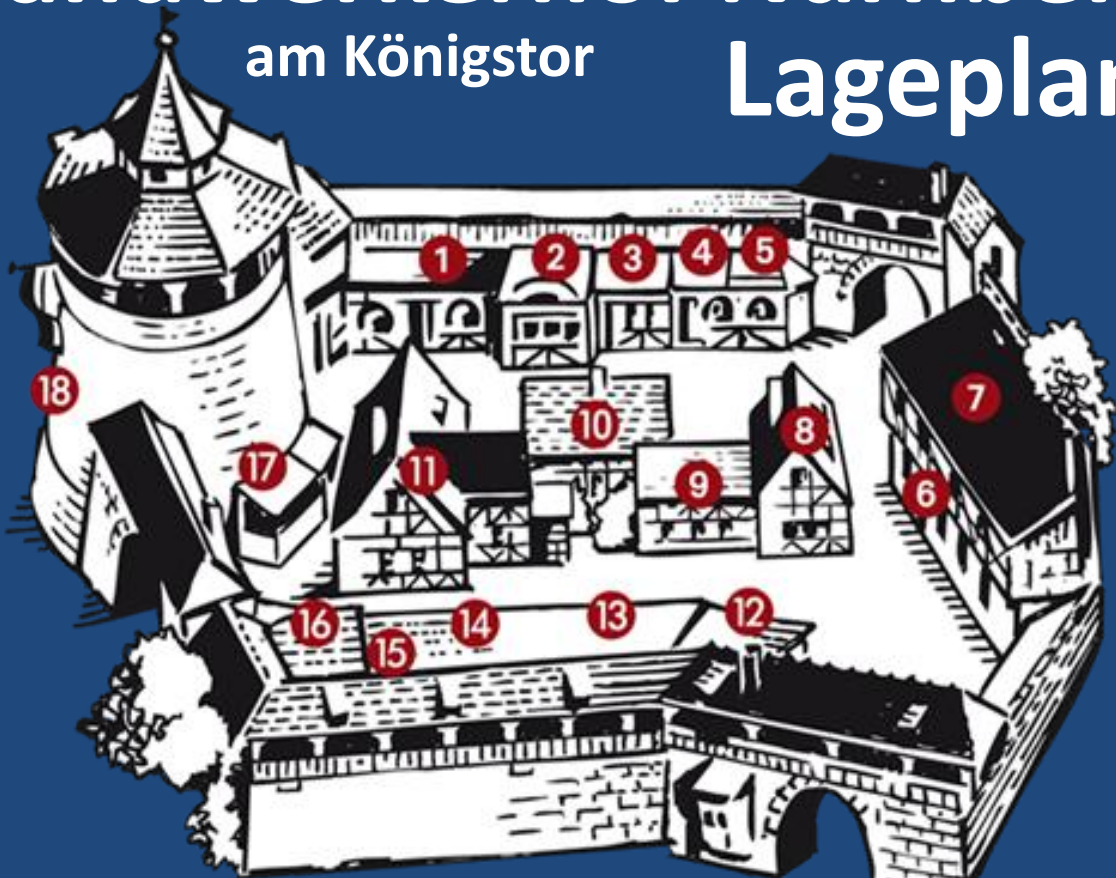

Handwerkerhof Nürnberg am Königstor

Lageplan

- | | | | |
|-------------------------------------------------------------------------------------------------------------------------------------------------|--------------------------------------------------------------------------------------------|---------------------------------------------------------------------------------------------------------------------------------------|-------------------------------------------------------------------------------------------------------------|
| <p>1 Der Blech-Spielzeug-Laden
Altes und neues Blechspielzeug, Modellautos, Reparaturen, Restaurierung, Bewertung, Fachliteratur</p> | <p>6 Töpferei
Geschirr, Kachelöfen, Garten und Kunst-Keramik</p> | <p>11 Bratwurst-Glöcklein
Historische Bratwurstküche</p> | <p>15 Lebzelterei Art & Delikat
Springerle und Nürnberger Eierzucker</p> |
| <p>2 Lebküchnerie
Täglich frische Lebkuchen von Lebkuchen Schmidt</p> | <p>7 Forum Handwerkerhof</p> | <p>12 Frei</p> | <p>16 DIZZYS Galerie
Geschnitzt – gemalt – gedruckt – gewebt</p> |
| <p>3 Glasmalerei
Glasbilder, Bleiverglasung, Reparaturen, Restaurierung</p> | <p>8 Der Kunstgewerbe-Laden
Kunstgewerbe, Geschenkideen</p> | <p>13 Holzspielzeug
Holzbrandmalerei, Spielzeug und Schönes aus Holz</p> | <p>17 Historischer Biergarten</p> |
| <p>4/5 Turmstübchen & Fränkische Weinstube
Regionale fränkische Küche, Weine aus Franken</p> | <p>9 „Unsere Lederkunst“
Handgearbeitete Lederwaren, Herstellung, Reparatur</p> | <p>14 Zinngießerei/ Zinnfiguren
Handgearbeitete Figuren, Zinn- und Bronzeartikel, Keramiken, Begutachtung, Reparaturen</p> | <p>18 BALKON Nürnberg Schankwirtschaft & Biergarten
Bei schönem Wetter von 11 bis 24 Uhr</p> |
| <p>10 Goldschmiede
Einzelanfertigungen, Begutachtung und Restaurierung</p> | | | |