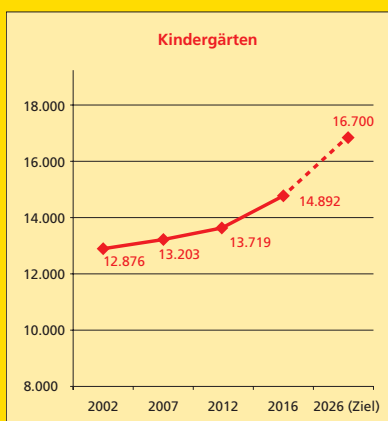

Der zahlenmäßige und in gleichem Maß auch der qualitative Ausbau des Betreuungsangebots für Kinder ist ein vorrangiges kommunalpolitisches Ziel der Stadt Nürnberg. Durch den Anstieg von Geburten und Zuwanderung sowie durch die höhere Nachfrage nach Plätzen für unter Dreijährige und Grundschul Kinder musste das Ausbauziel angepasst werden. Dies beschloss der Nürnberger Stadtrat Juli 2016. Seit 2008 koordiniert das Dienstleistungszentrum Kita-Ausbau der Stadt Nürnberg die Umsetzung.

Ausbauziel: Bis 2026 werden Plätze geschaffen für

48 % der Kinder unter 3 Jahren

100 % der 3- bis 6-Jährigen

60 % der Grundschul Kinder

Plätze für Kinder unter 3 Jahren

In Prozent für die Altersgruppen: 4,8 9,1 24,5 36,8 48

Plätze für 3- bis 6-Jährige

In Prozent für die Altersgruppen: 86,1 89,3 94 95,2 100

Plätze für Grundschul Kinder

In Prozent für die Altersgruppen: 19,9 24,5 36,2 48 60

Kontakt

Servicestelle Kitaplatz

Information / Beratung
09 11 / 231-104 44