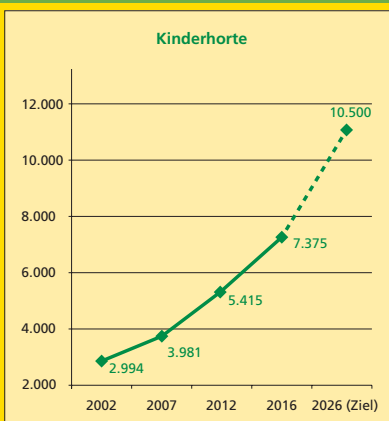

Ausbauziel: Bis 2026 werden Plätze geschaffen für

48 % der Kinder unter 3 Jahren

100 % der 3- bis 6-Jährigen

60 % der Grundschul Kinder

Plätze für Kinder unter 3 Jahren

In Prozent für die Altersgruppen: 4,8 9,1 24,5 36,8 48

Plätze für 3- bis 6-Jährige

In Prozent für die Altersgruppen: 86,1 89,3 94 95,2 100

Plätze für Grundschul Kinder

In Prozent für die Altersgruppen: 19,9 24,5 36,2 48 60

Kontakt

Servicestelle Kitaplatz

Information / Beratung
09 11 / 231-104 44