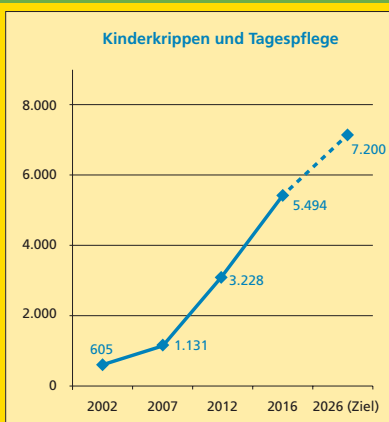

www.kita-zuschuesse.nuernberg.de

Nürnberger Kindertageseinrichtungen im Bau

www.kitas-geplant.nuernberg.de

Familienbildung

www.familienbildung.nuernberg.de

Ziele der Stadt Nürnberg für den Ausbau von Betreuungsplätzen

Der zahlenmäßige und in gleichem Maß auch der qualitative Ausbau des Betreuungsangebots für Kinder ist ein vorrangiges kommunalpolitisches Ziel der Stadt Nürnberg. Durch den Anstieg von Geburten und Zuwanderung sowie durch die höhere Nachfrage nach Plätzen für unter Dreijährige und Grundschul Kinder musste das Ausbauziel angepasst werden. Dies beschloss der Nürnberger Stadtrat Juli 2016. Seit 2008 koordiniert das Dienstleistungszentrum Kita-Ausbau der Stadt Nürnberg die Umsetzung.

Ausbauziel: Bis 2026 werden Plätze geschaffen für

48 % der Kinder unter 3 Jahren

100 % der 3- bis 6-Jährigen

60 % der Grundschul Kinder

Plätze für Kinder unter 3 Jahren

In Prozent für die Altersgruppen: 4,8 9,1 24,5 36,8 48