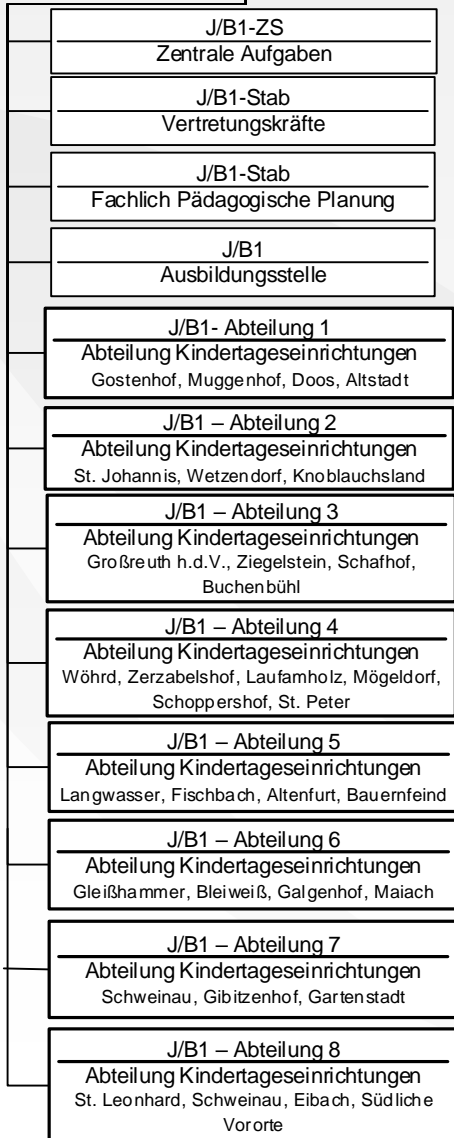

Stadt Nürnberg Amt für Kinder, Jugendliche und Familien - Jugendamt

Die neun Regionen

- 1 - Gostenhof, Muggenhof, Doos
- 2 - Altstadt, St. Johannis, Wetzendorf, Knoblauchsland
- 3 - Großreuth, Ziegelstein
- 4 - Wöhrd, Zabo, Erlenstein
- 5 - Langwasser, Altenfurt, Fischbach
- 6 - Gleißhammer, Gibitzenhof, Südfriedhof
- 7 - Galgenhof
- 8 - St. Leonhard, Schweinau
- 9 - Eibach, südliche Vororte