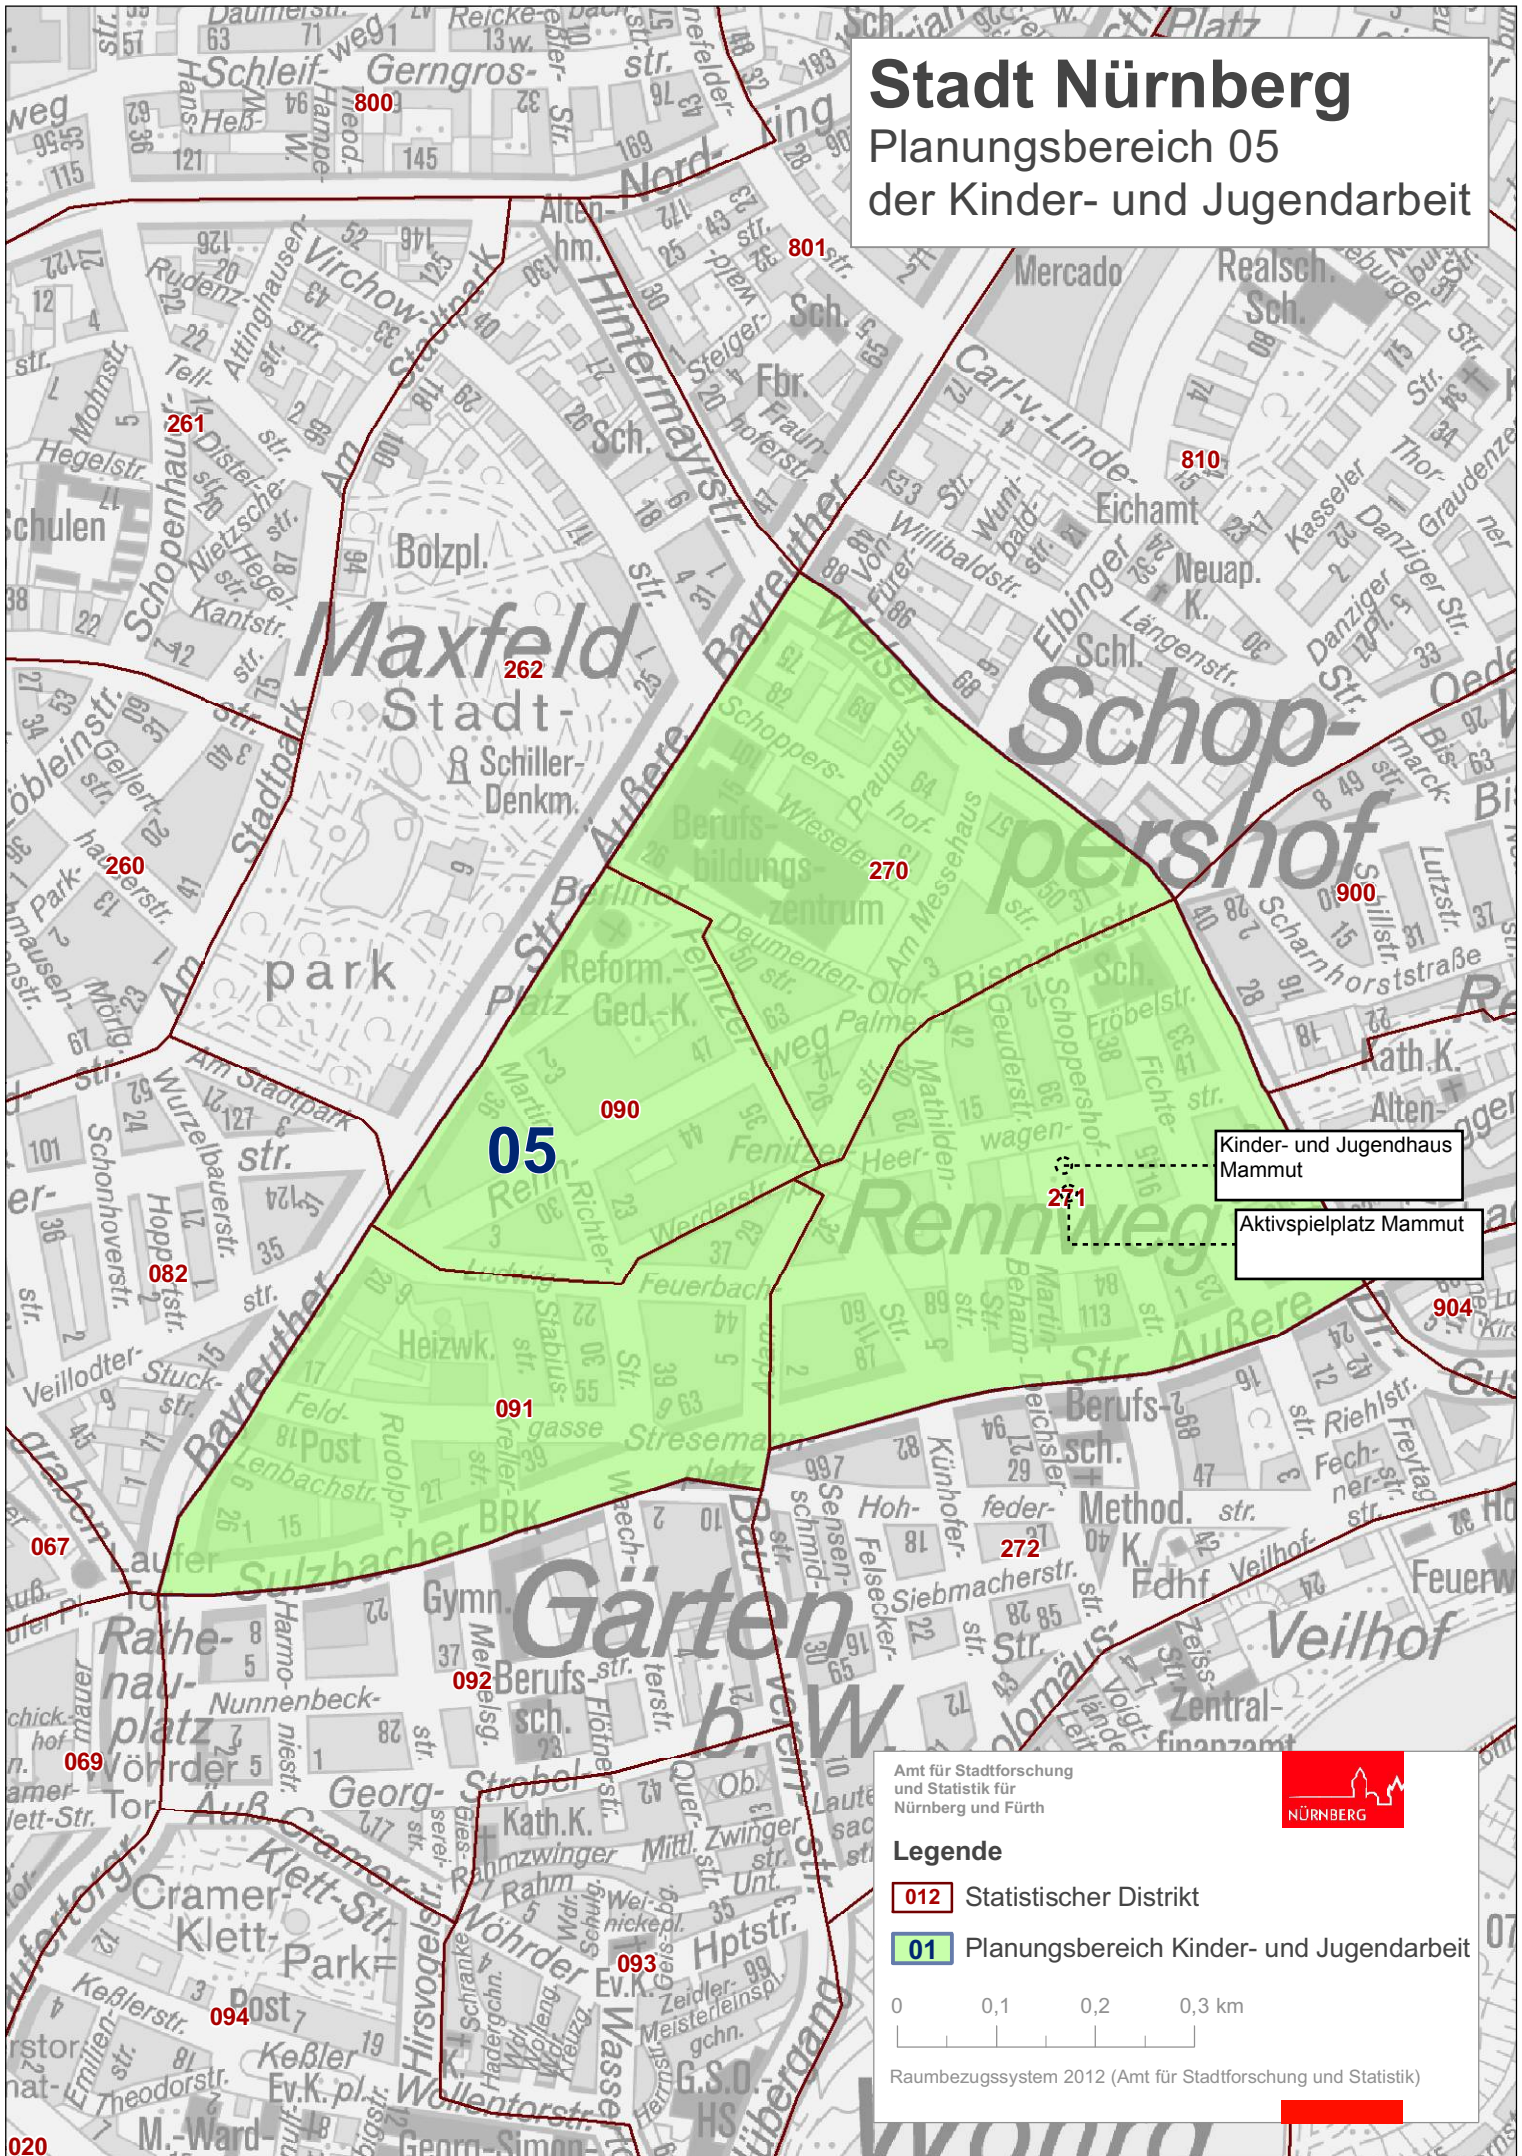

Stadt Nürnberg

Planungsbereich 05
der Kinder- und Jugendarbeit

Kinder- und Jugendhaus
Mammut

Aktivspielplatz Mammut

Amt für Stadtforschung
und Statistik für
Nürnberg und Fürth

Legende

012 Statistischer Distrikt

01 Planungsbereich Kinder- und Jugendarbeit

0 0,1 0,2 0,3 km

Raumbezugssystem 2012 (Amt für Stadtforschung und Statistik)