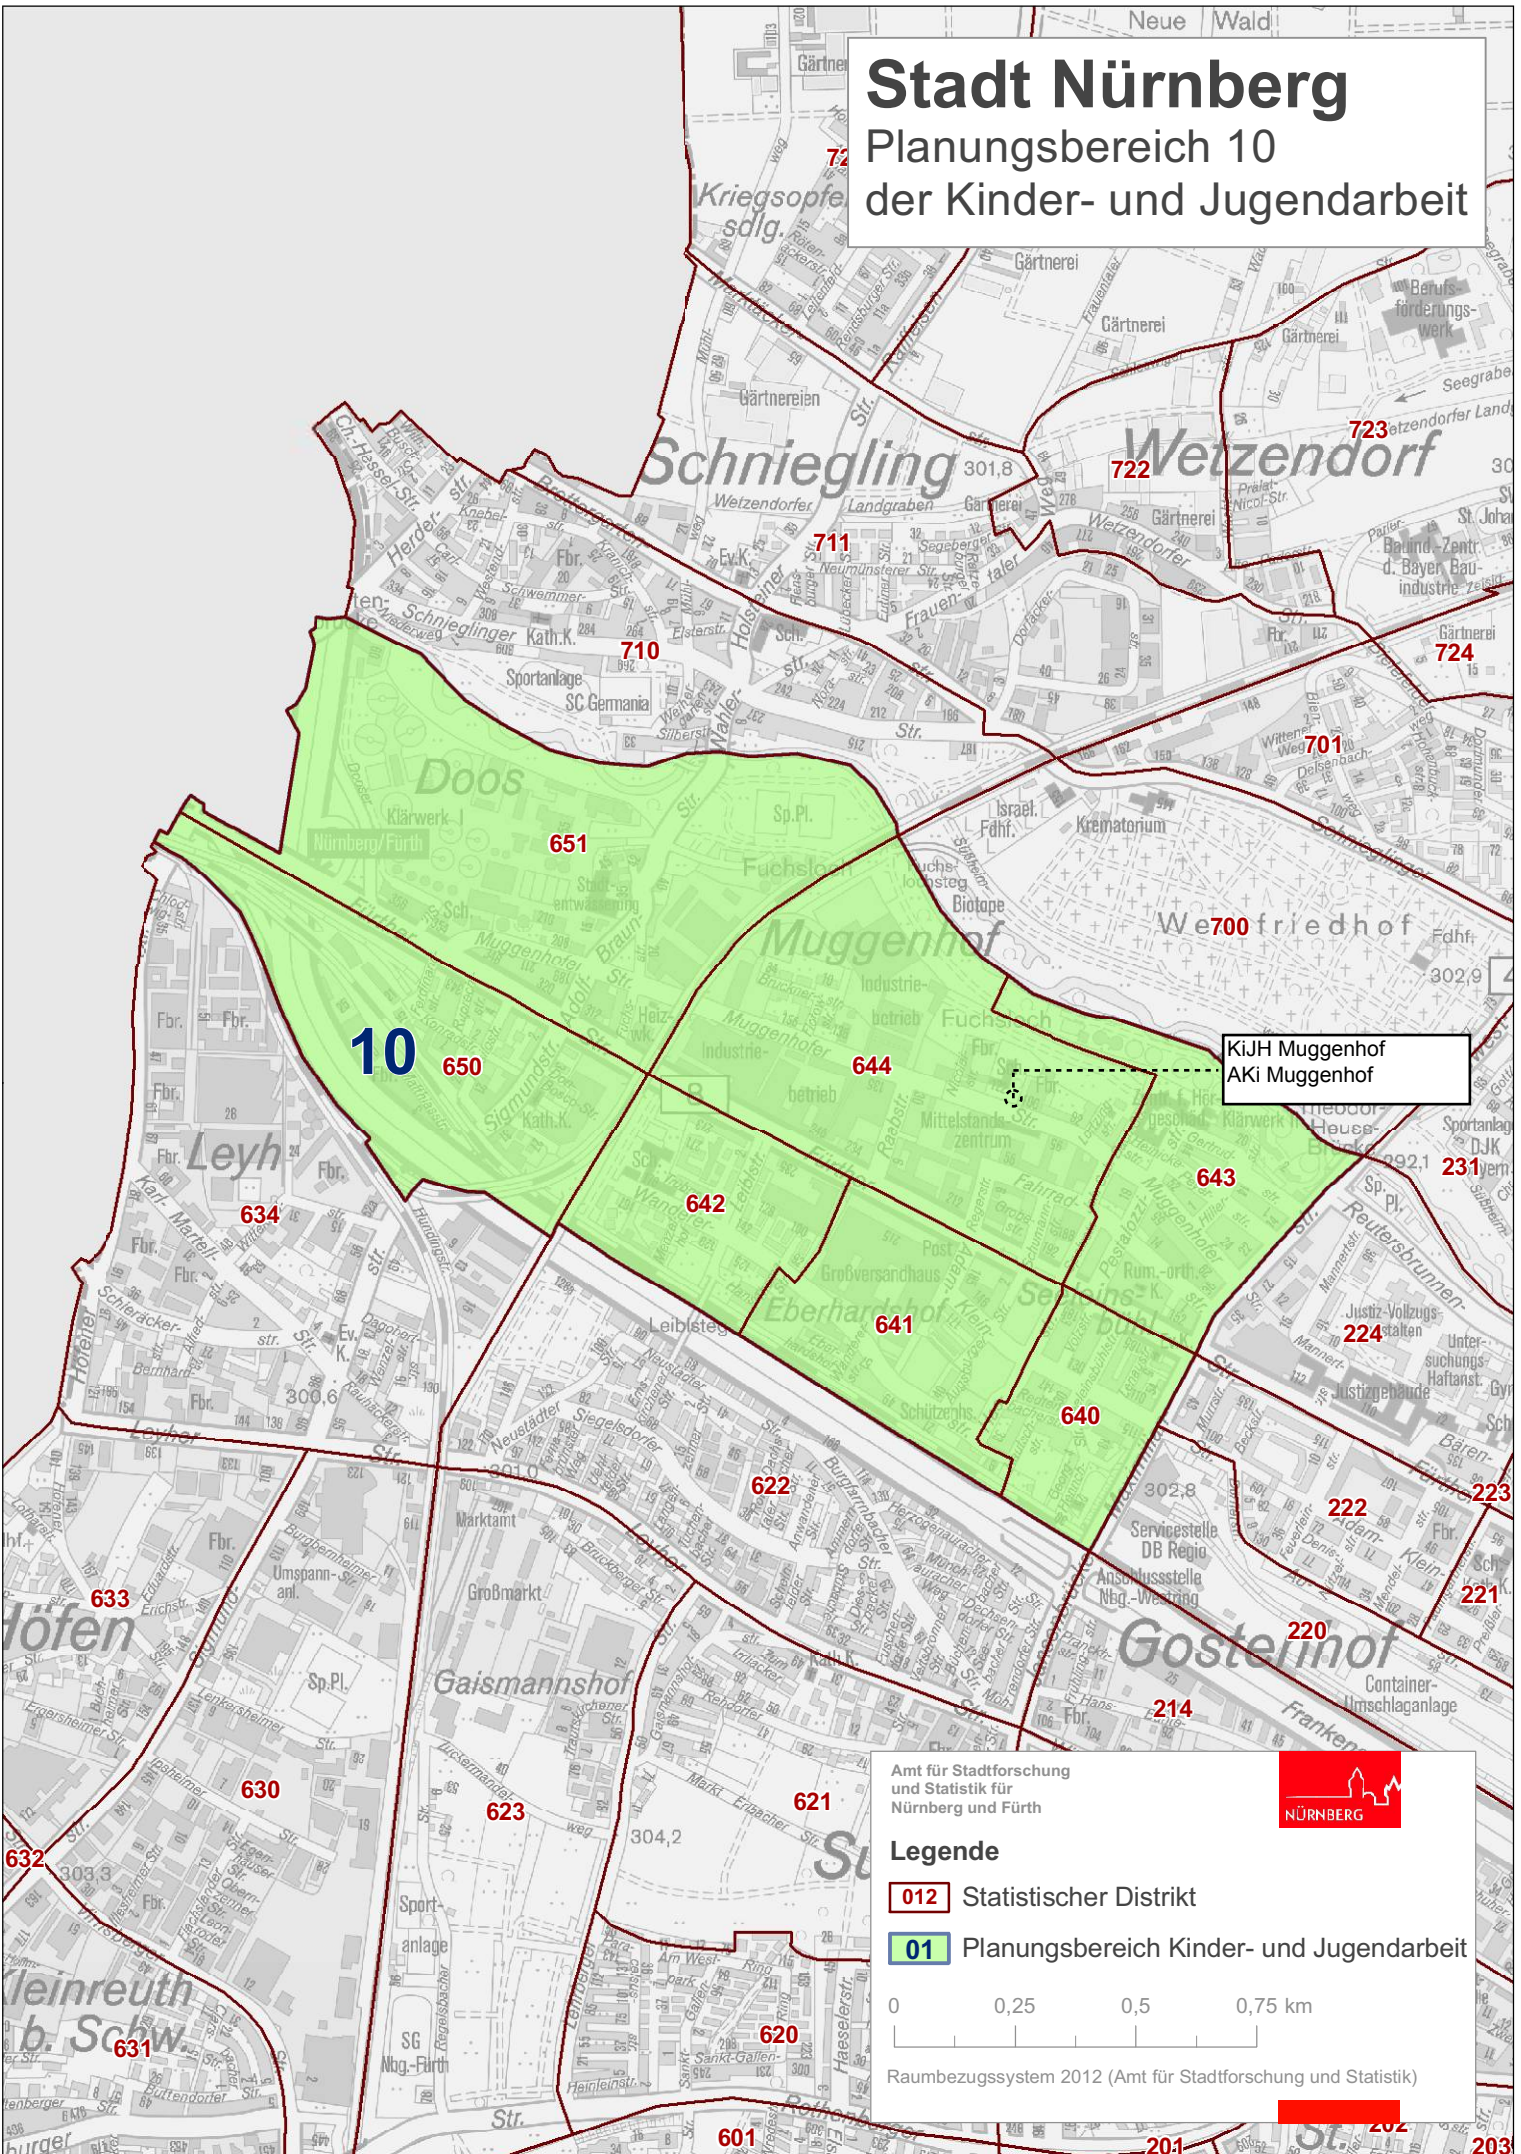

Stadt Nürnberg

Planungsbereich 10

der Kinder- und Jugendarbeit

KiJH Muggenhof
Aki Muggenhof

Amt für Stadtforschung
und Statistik für
Nürnberg und Fürth

Legende

012 Statistischer Distrikt

01 Planungsbereich Kinder- und Jugendarbeit

0 0,25 0,5 0,75 km

Raumbezugssystem 2012 (Amt für Stadtforschung und Statistik)