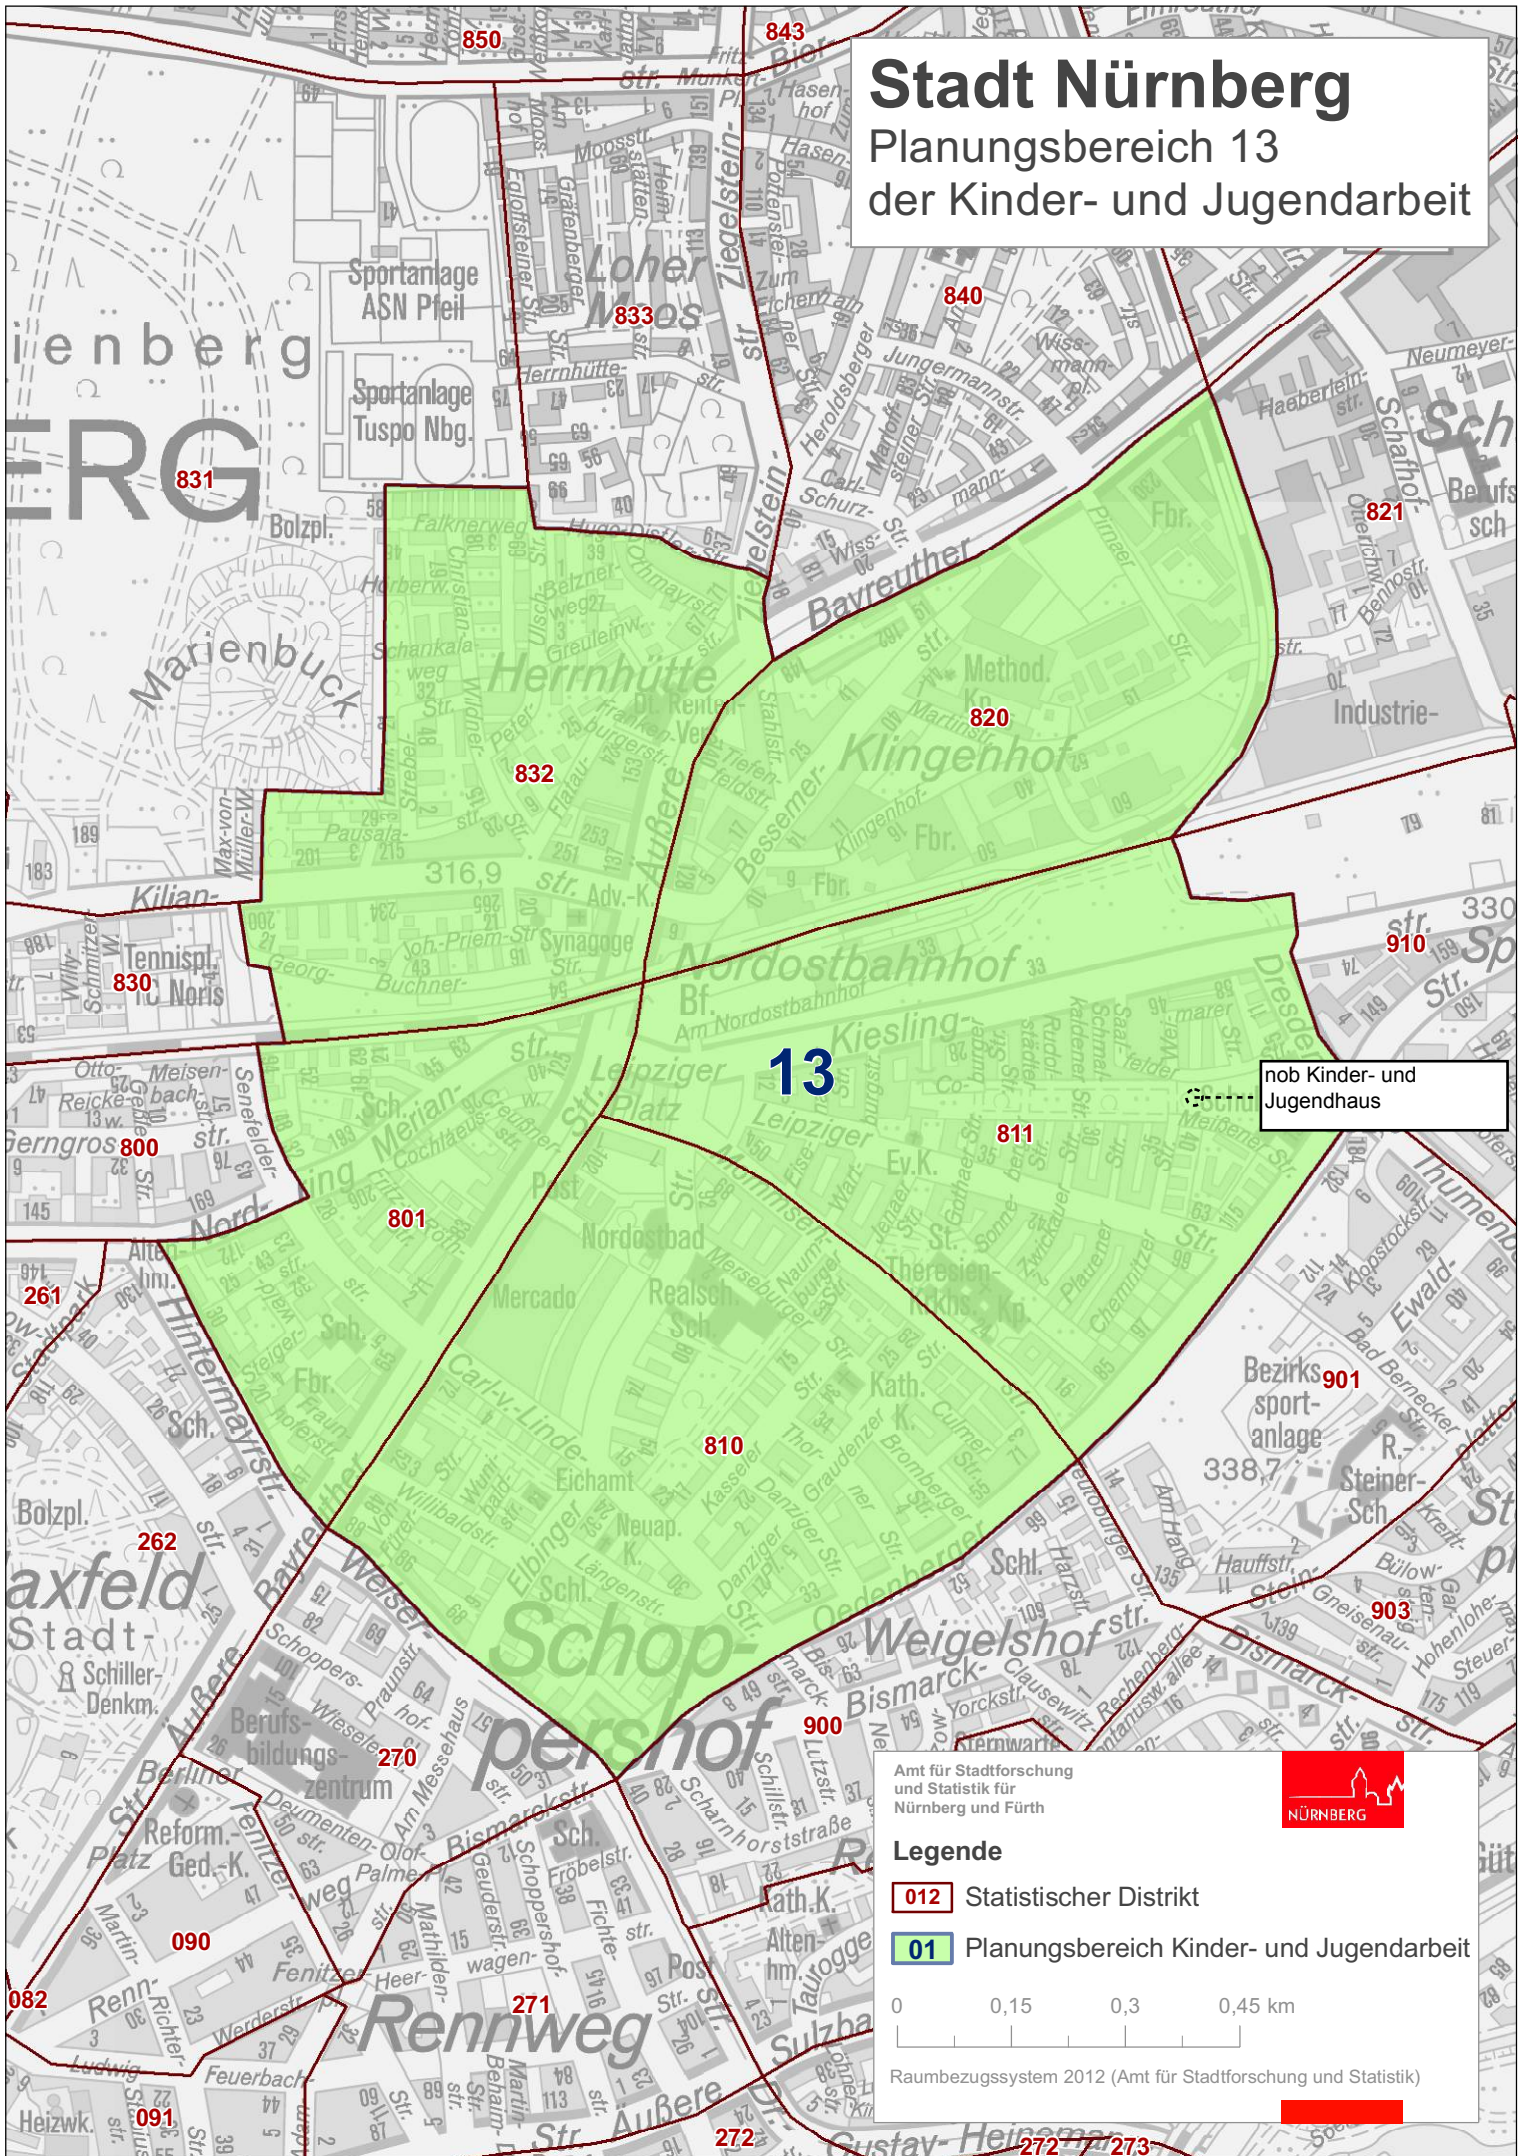

Stadt Nürnberg

Planungsbereich 13 der Kinder- und Jugendarbeit

nob Kinder- und Jugendhaus

Amt für Stadtforschung und Statistik für Nürnberg und Fürth

Legende

- 012 Statistischer Distrikt
- 01 Planungsbereich Kinder- und Jugendarbeit

0 0,15 0,3 0,45 km

Raumbezugssystem 2012 (Amt für Stadtforschung und Statistik)