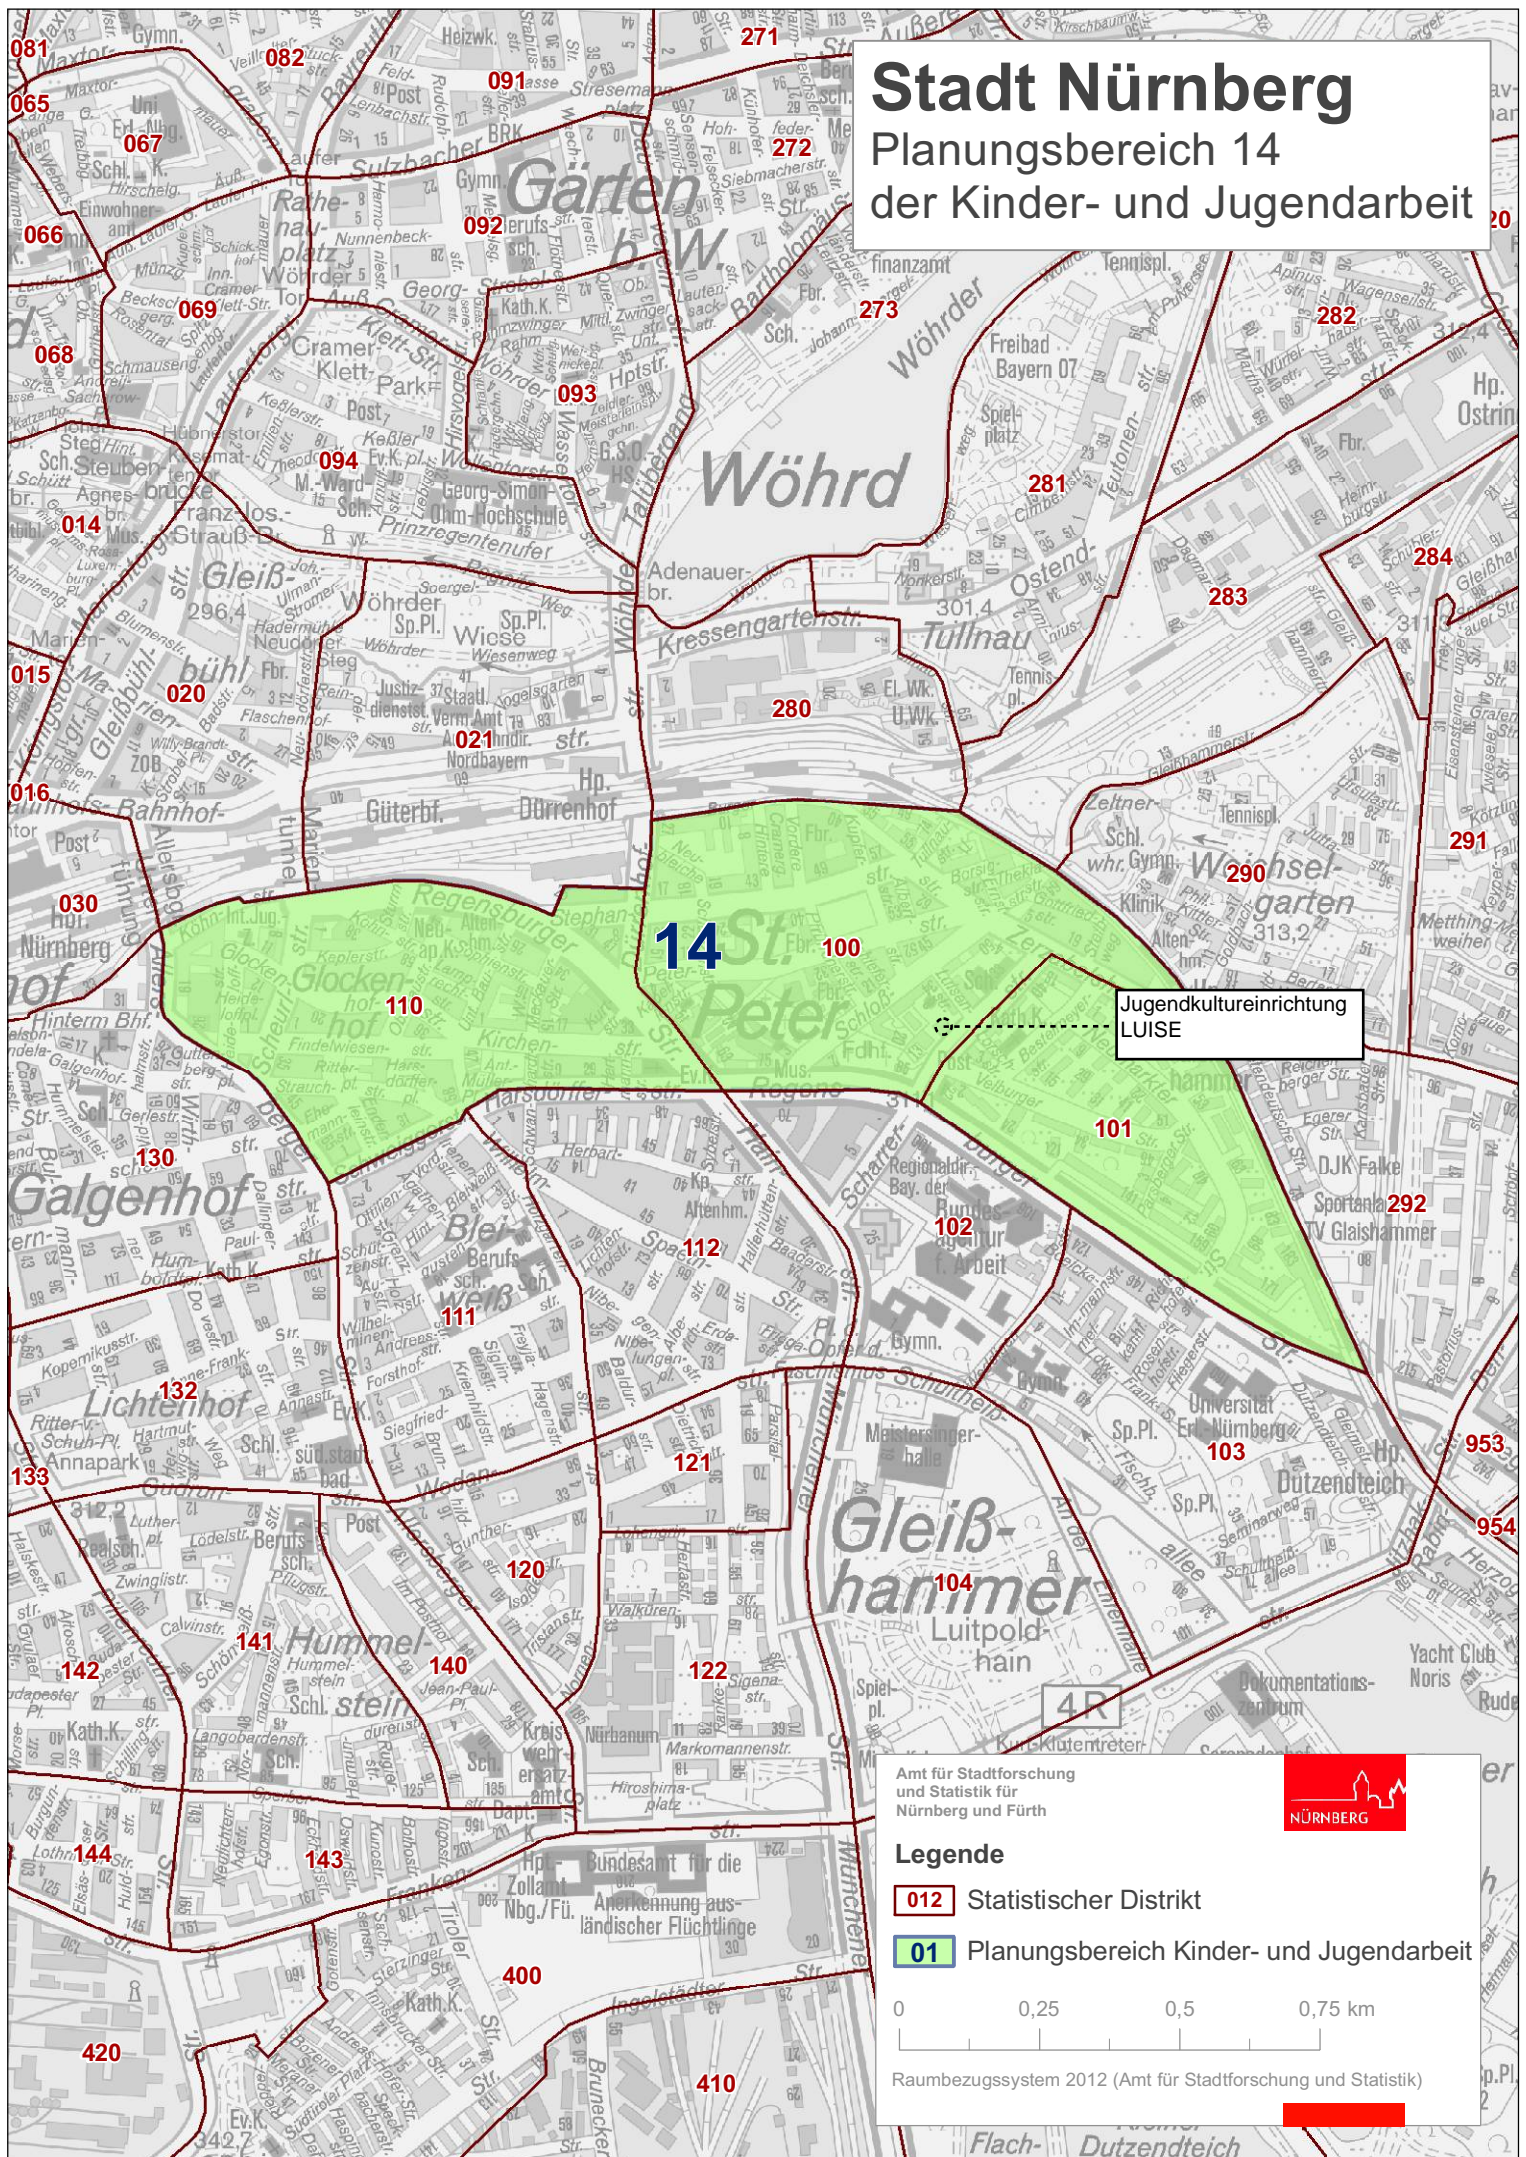

Stadt Nürnberg

Planungsbereich 14 der Kinder- und Jugendarbeit

Jugendkultureinrichtung
LUISE

Amt für Stadtforschung
und Statistik für
Nürnberg und Fürth

Legende

- 012 Statistischer Distrikt
- 01 Planungsbereich Kinder- und Jugendarbeit

0 0,25 0,5 0,75 km

Raumbezugssystem 2012 (Amt für Stadtforschung und Statistik)