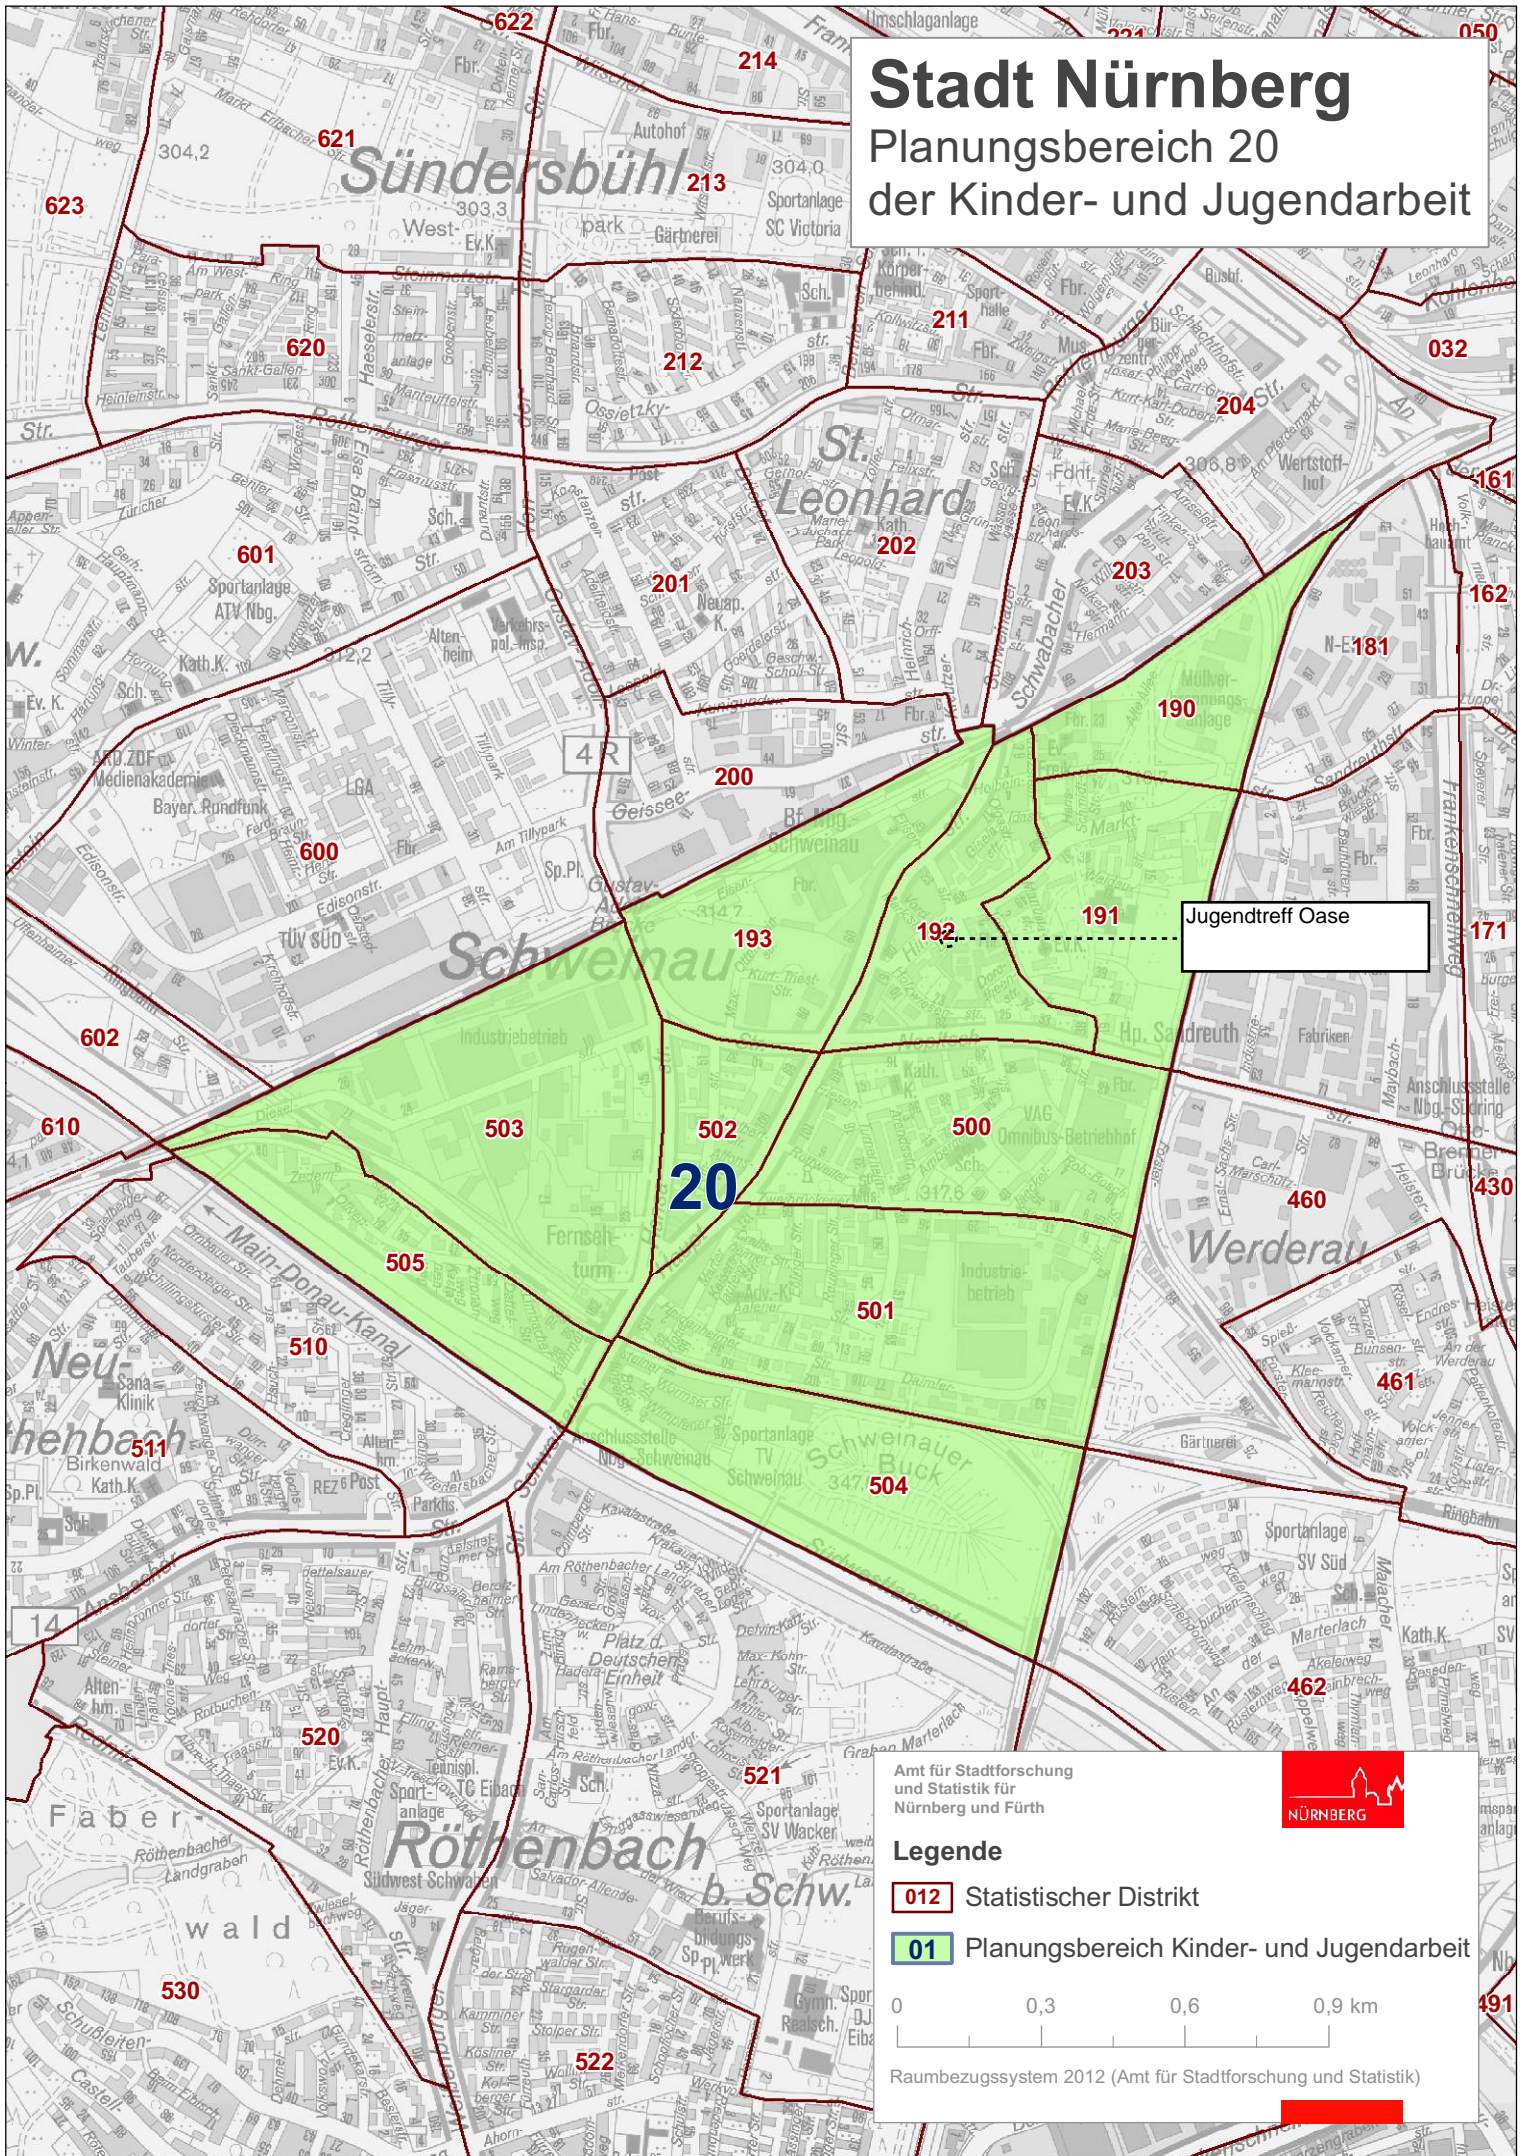

Stadt Nürnberg

Planungsbereich 20 der Kinder- und Jugendarbeit

Jugendtreff Oase

Amt für Stadtforschung
und Statistik für
Nürnberg und Fürth

Legende

- 012 Statistischer Distrikt
- 01 Planungsbereich Kinder- und Jugendarbeit

0 0,3 0,6 0,9 km

Raumbezugssystem 2012 (Amt für Stadtforschung und Statistik)