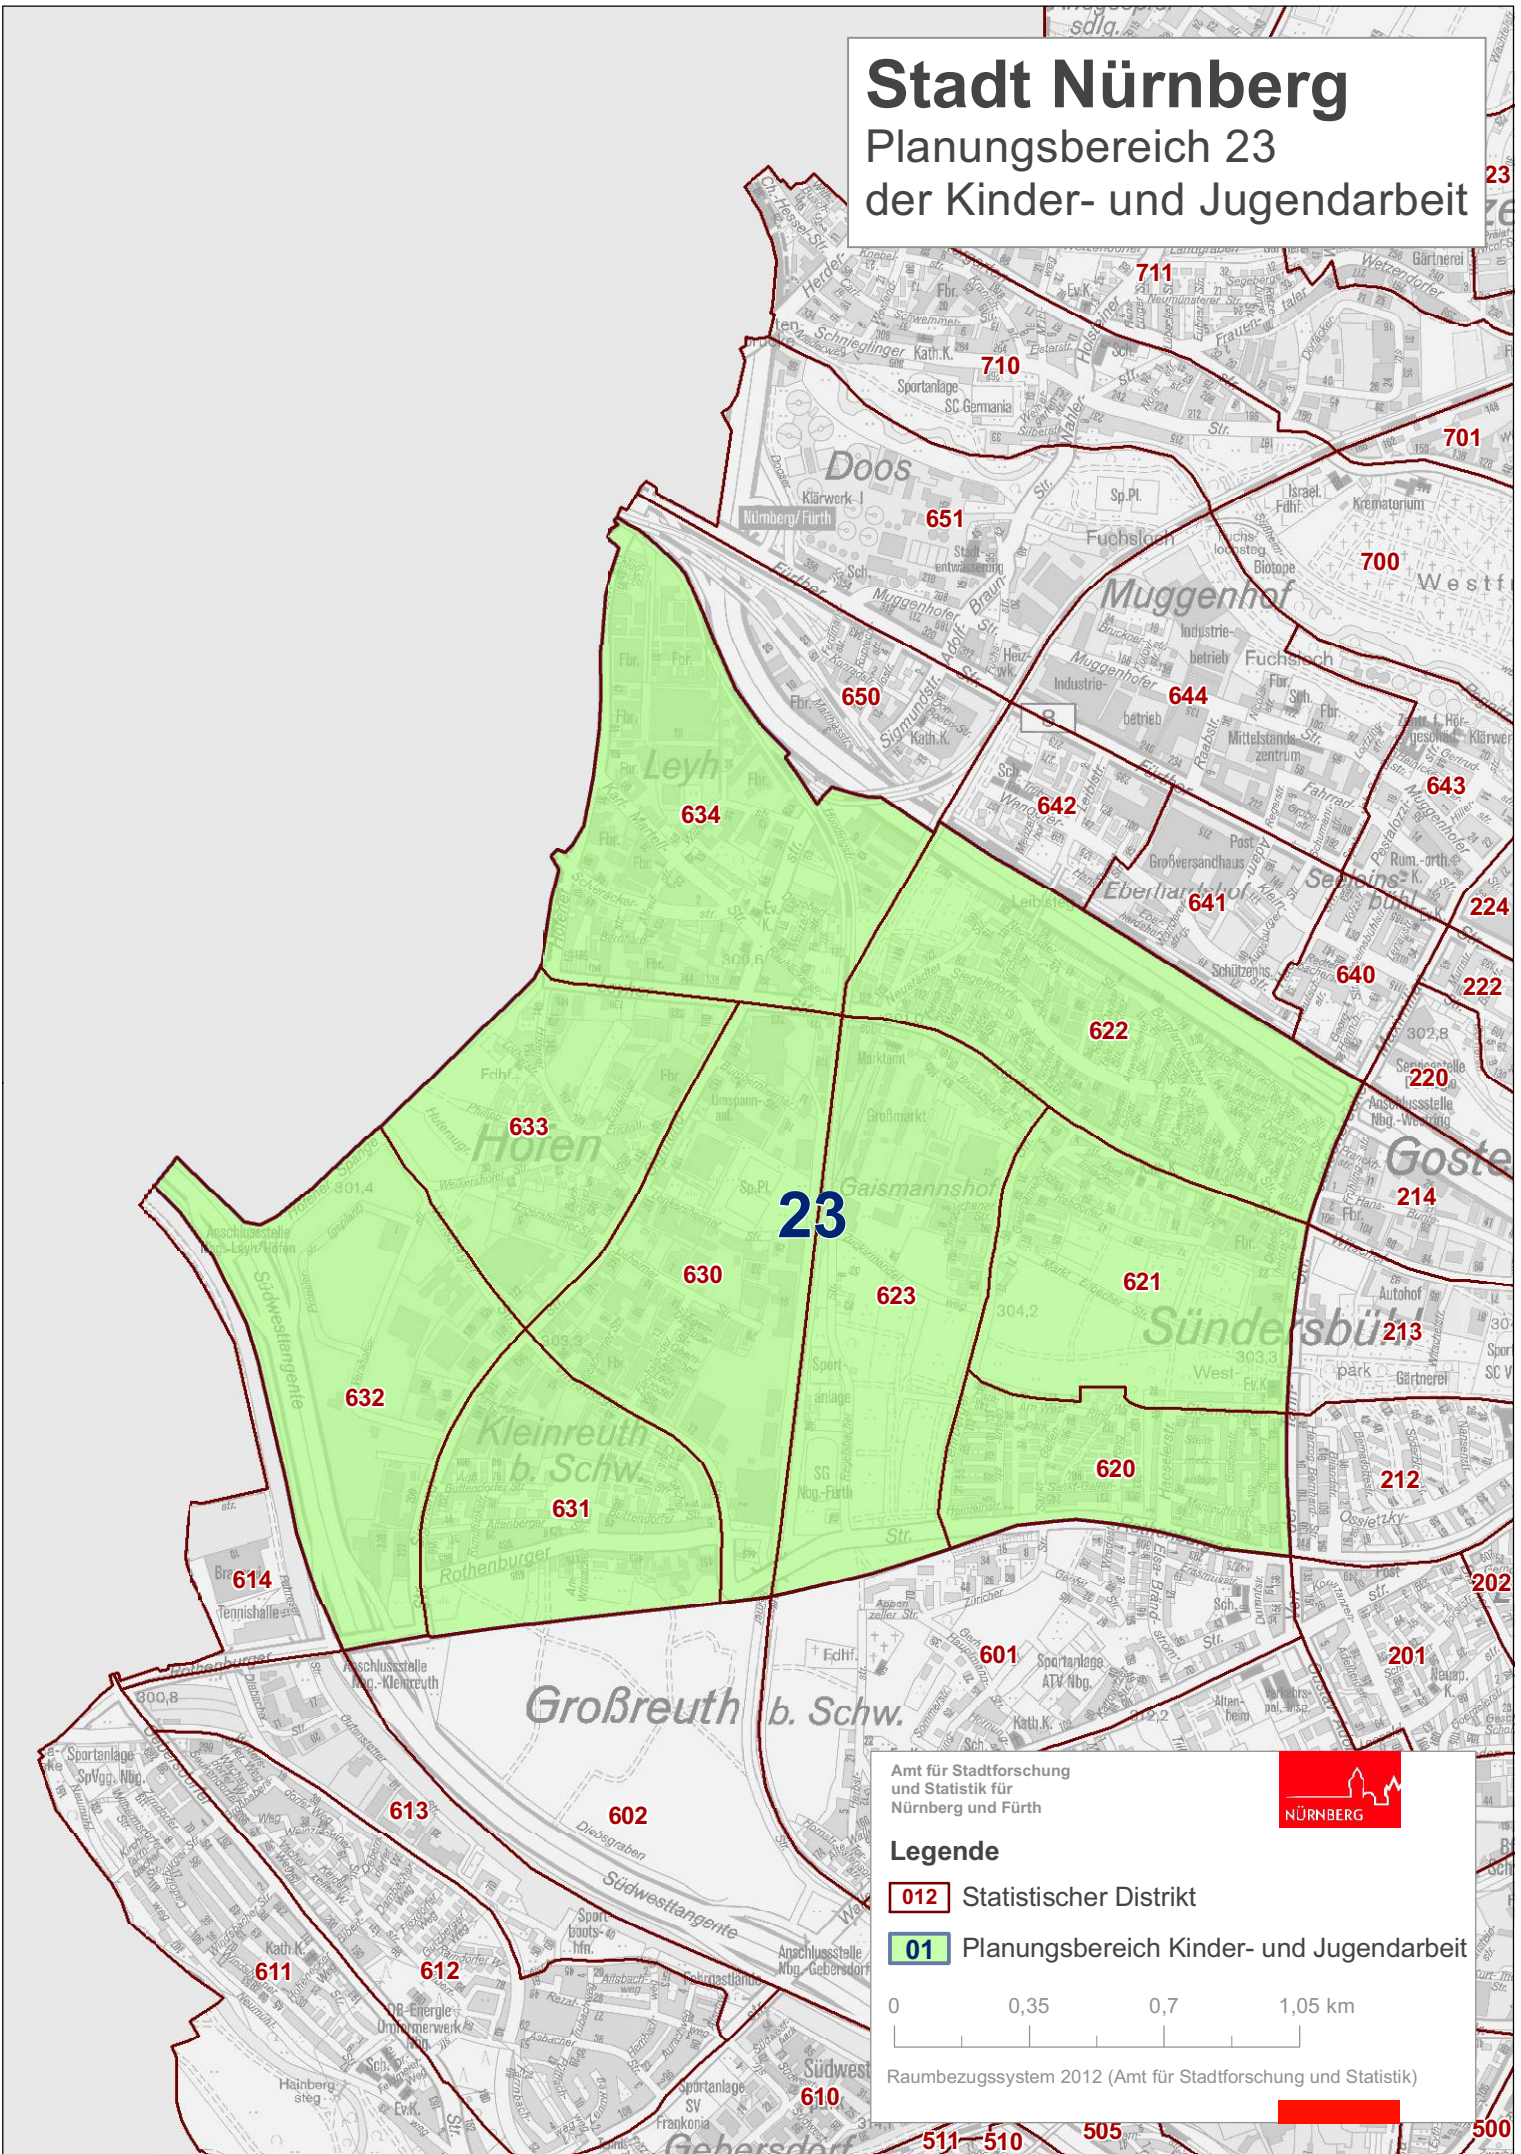

Stadt Nürnberg

Planungsbereich 23

der Kinder- und Jugendarbeit

Amt für Stadtforschung
und Statistik für
Nürnberg und Fürth

Legende

- 012 Statistischer Distrikt
- 01 Planungsbereich Kinder- und Jugendarbeit

0 0,35 0,7 1,05 km

Raumbezugssystem 2012 (Amt für Stadtforschung und Statistik)