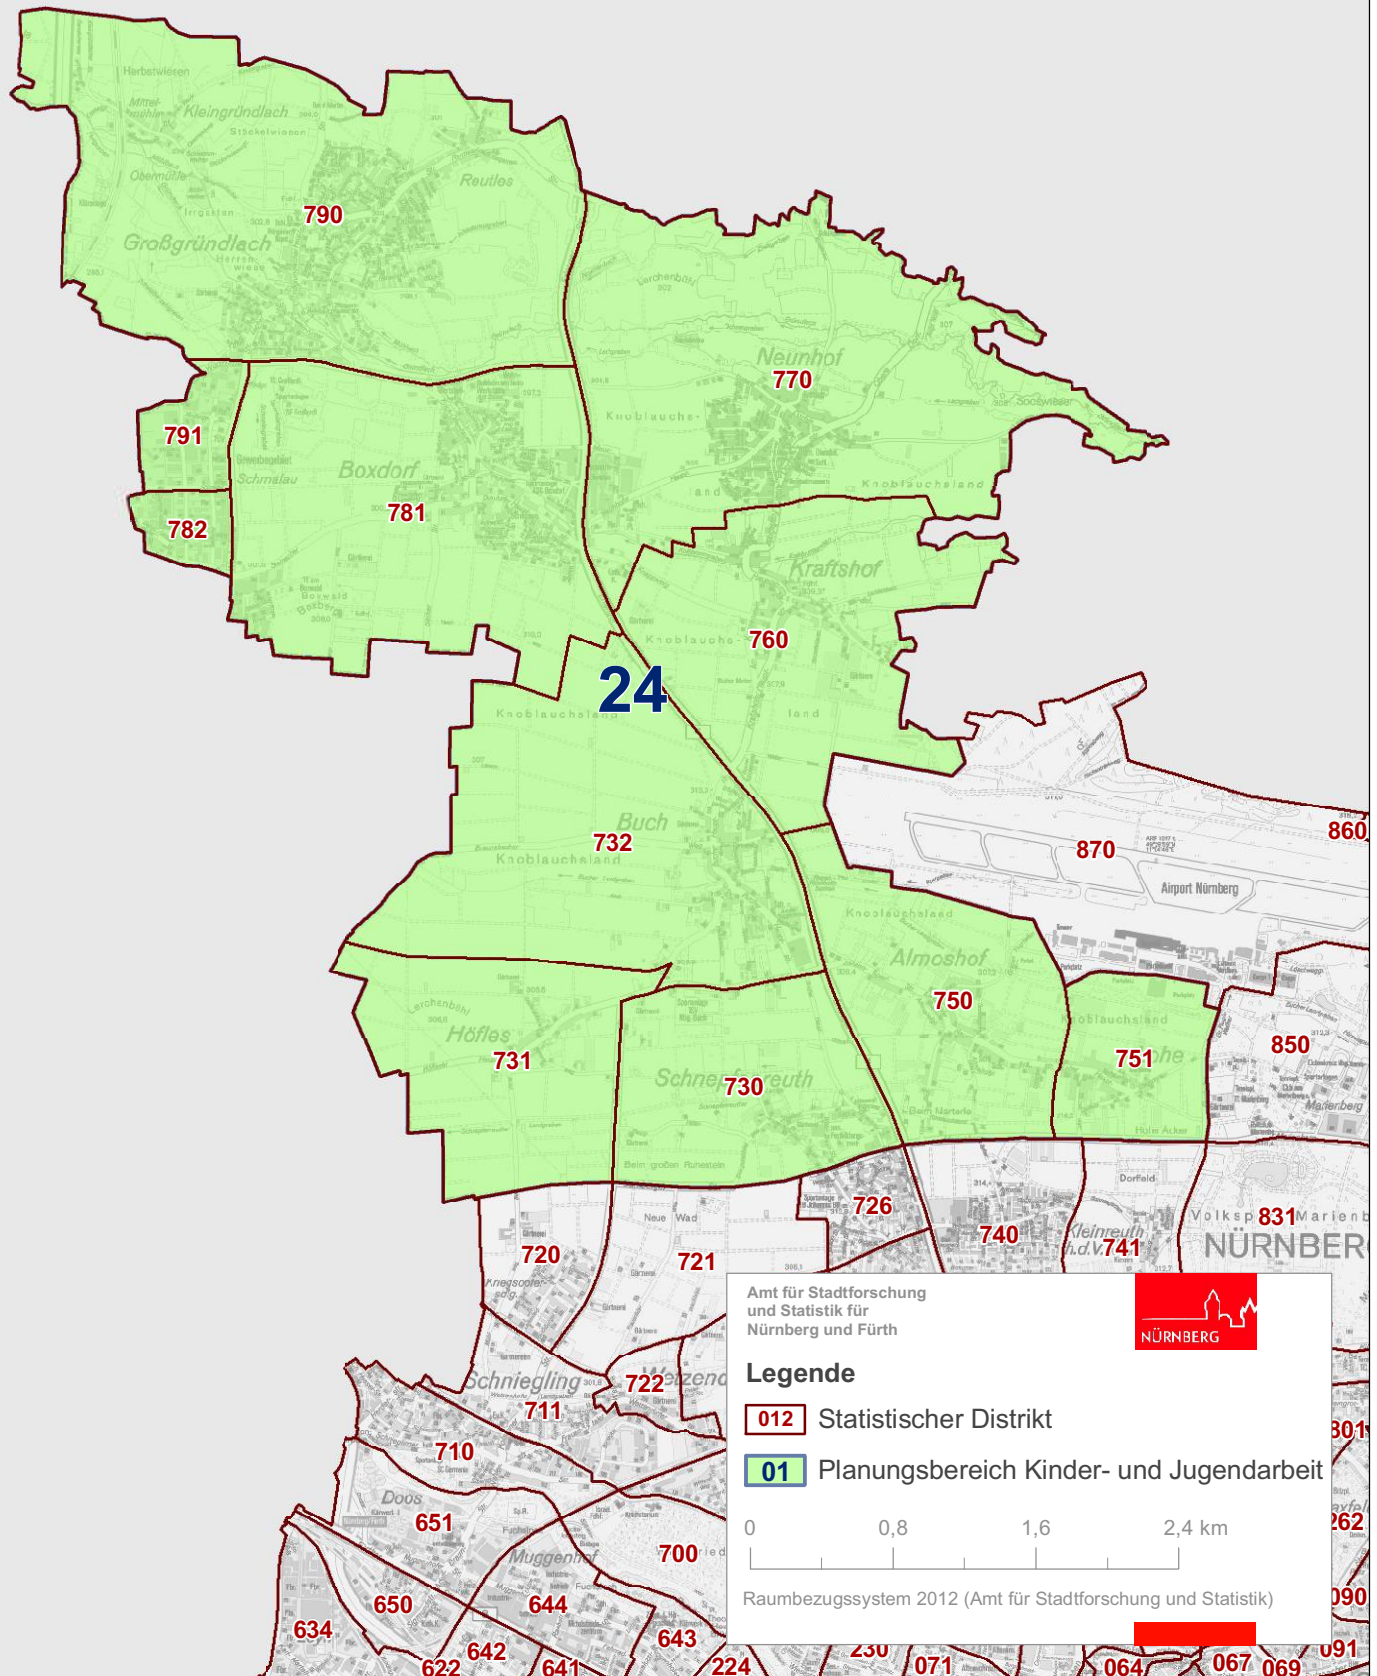

Stadt Nürnberg

Planungsbereich 24

der Kinder- und Jugendarbeit

Amt für Stadtforschung und Statistik für Nürnberg und Fürth

Legende

- 012 Statistischer Distrikt
- 01 Planungsbereich Kinder- und Jugendarbeit

Raumbezugssystem 2012 (Amt für Stadtforschung und Statistik)