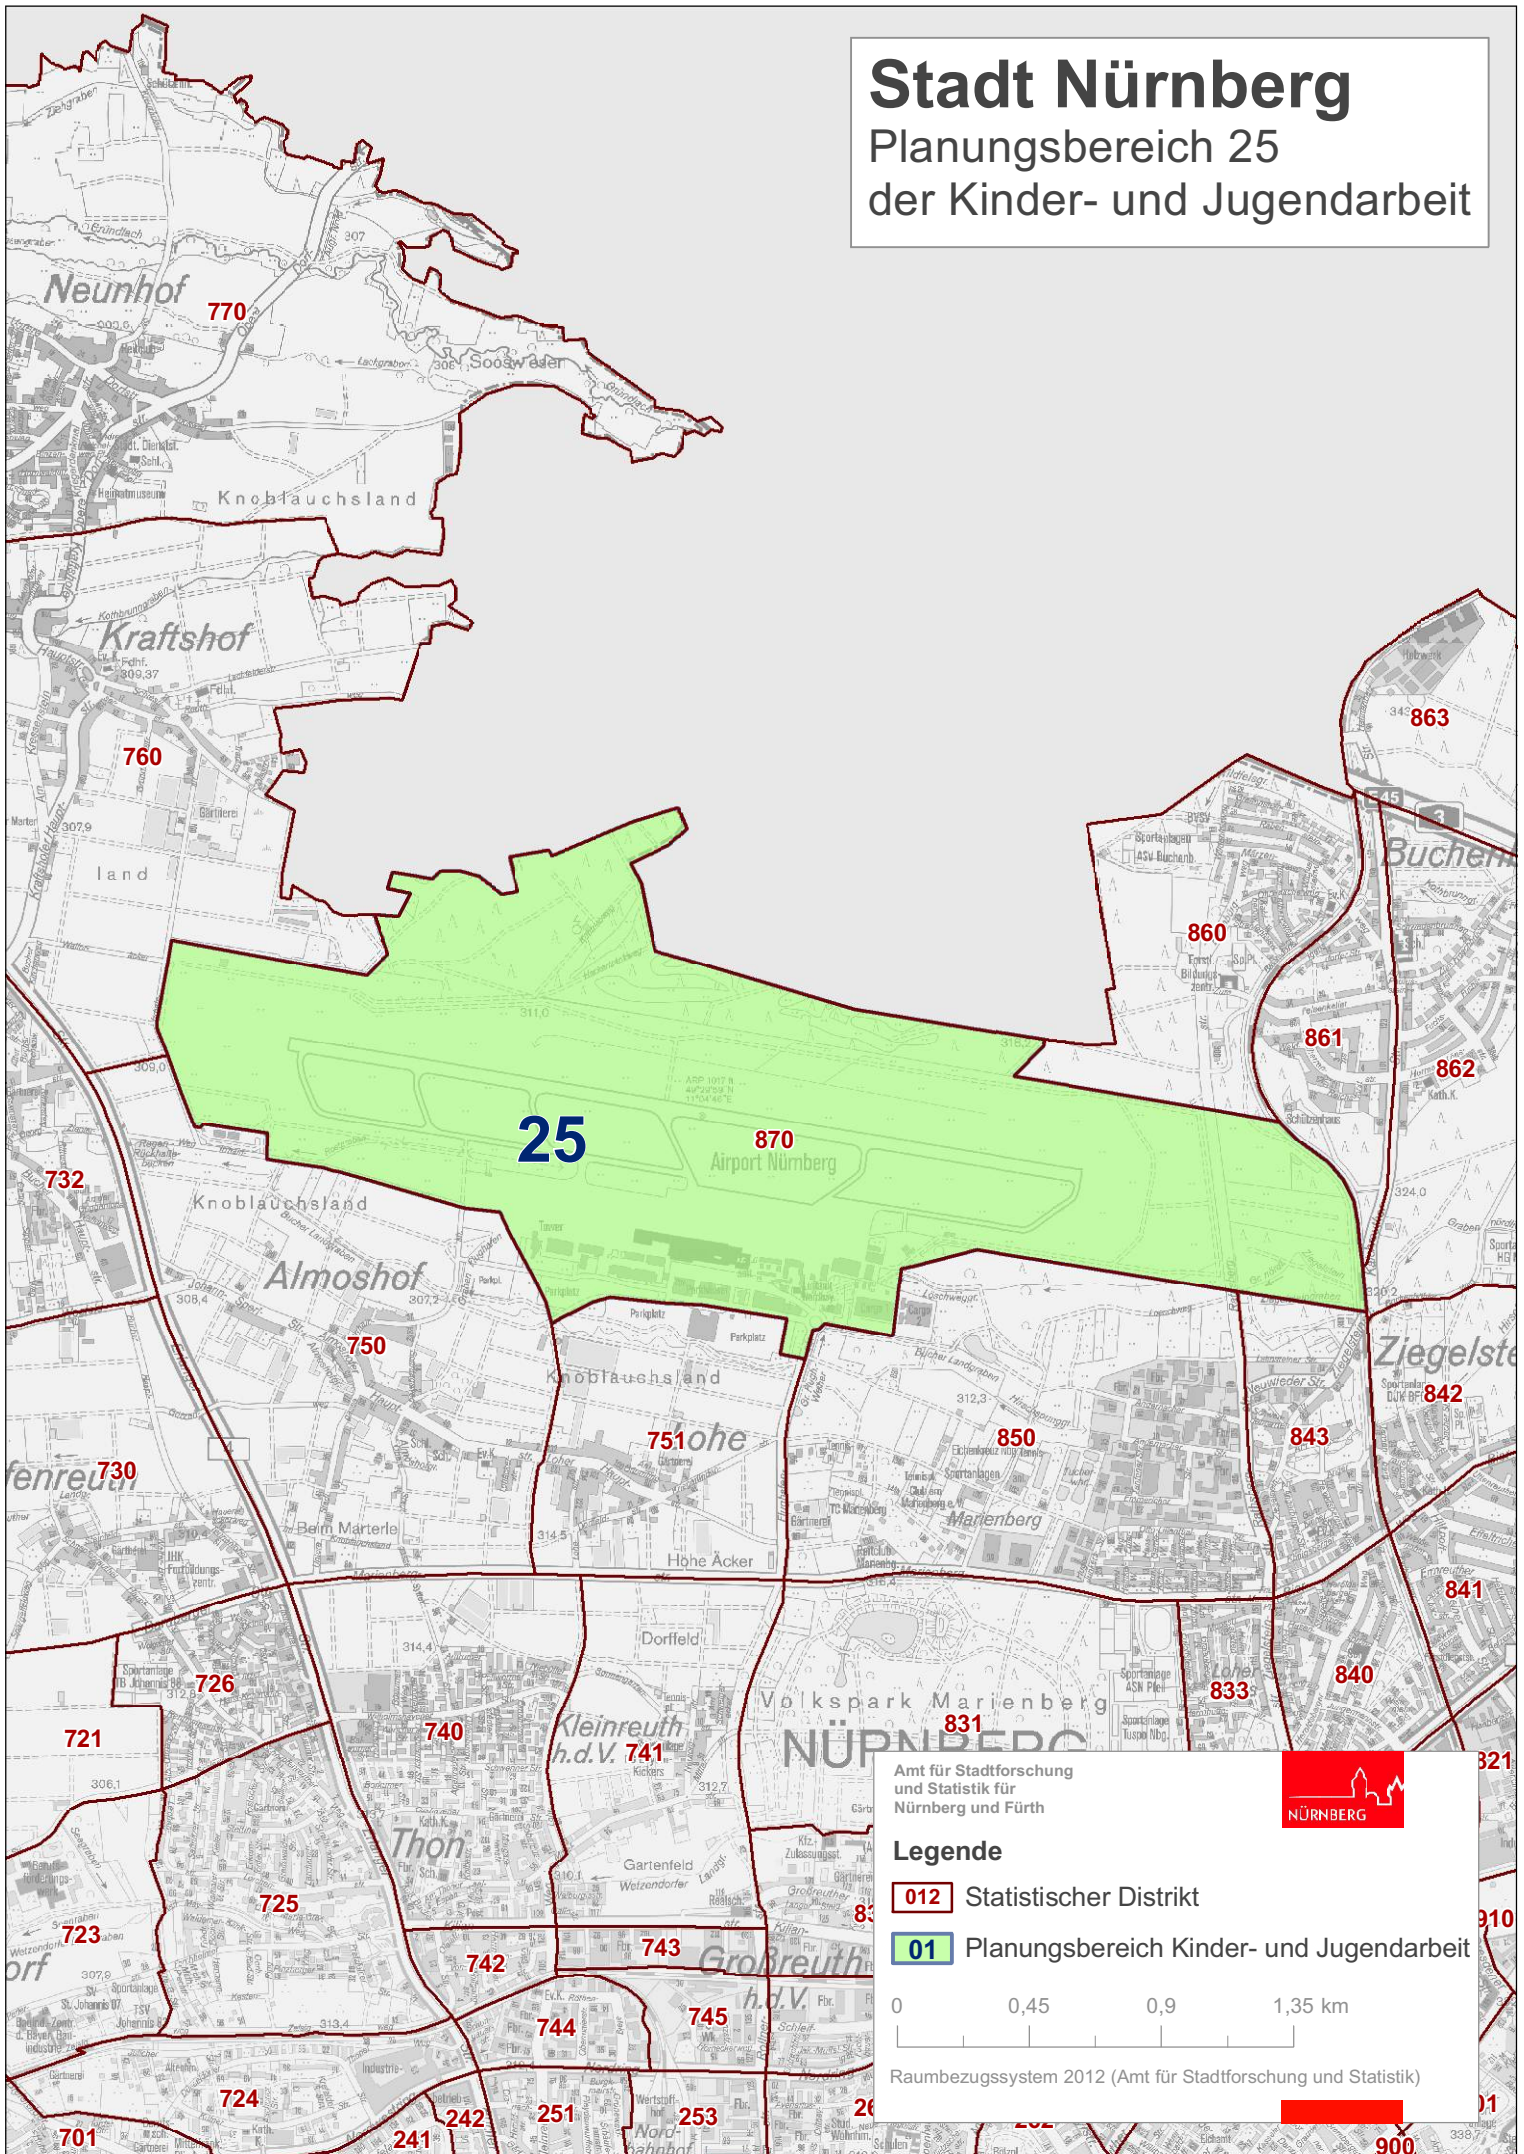

Stadt Nürnberg

Planungsbereich 25

der Kinder- und Jugendarbeit

Amt für Stadtforschung
und Statistik für
Nürnberg und Fürth

Legende

- 012 Statistischer Distrikt
- 01 Planungsbereich Kinder- und Jugendarbeit

Raumbezugssystem 2012 (Amt für Stadtforschung und Statistik)