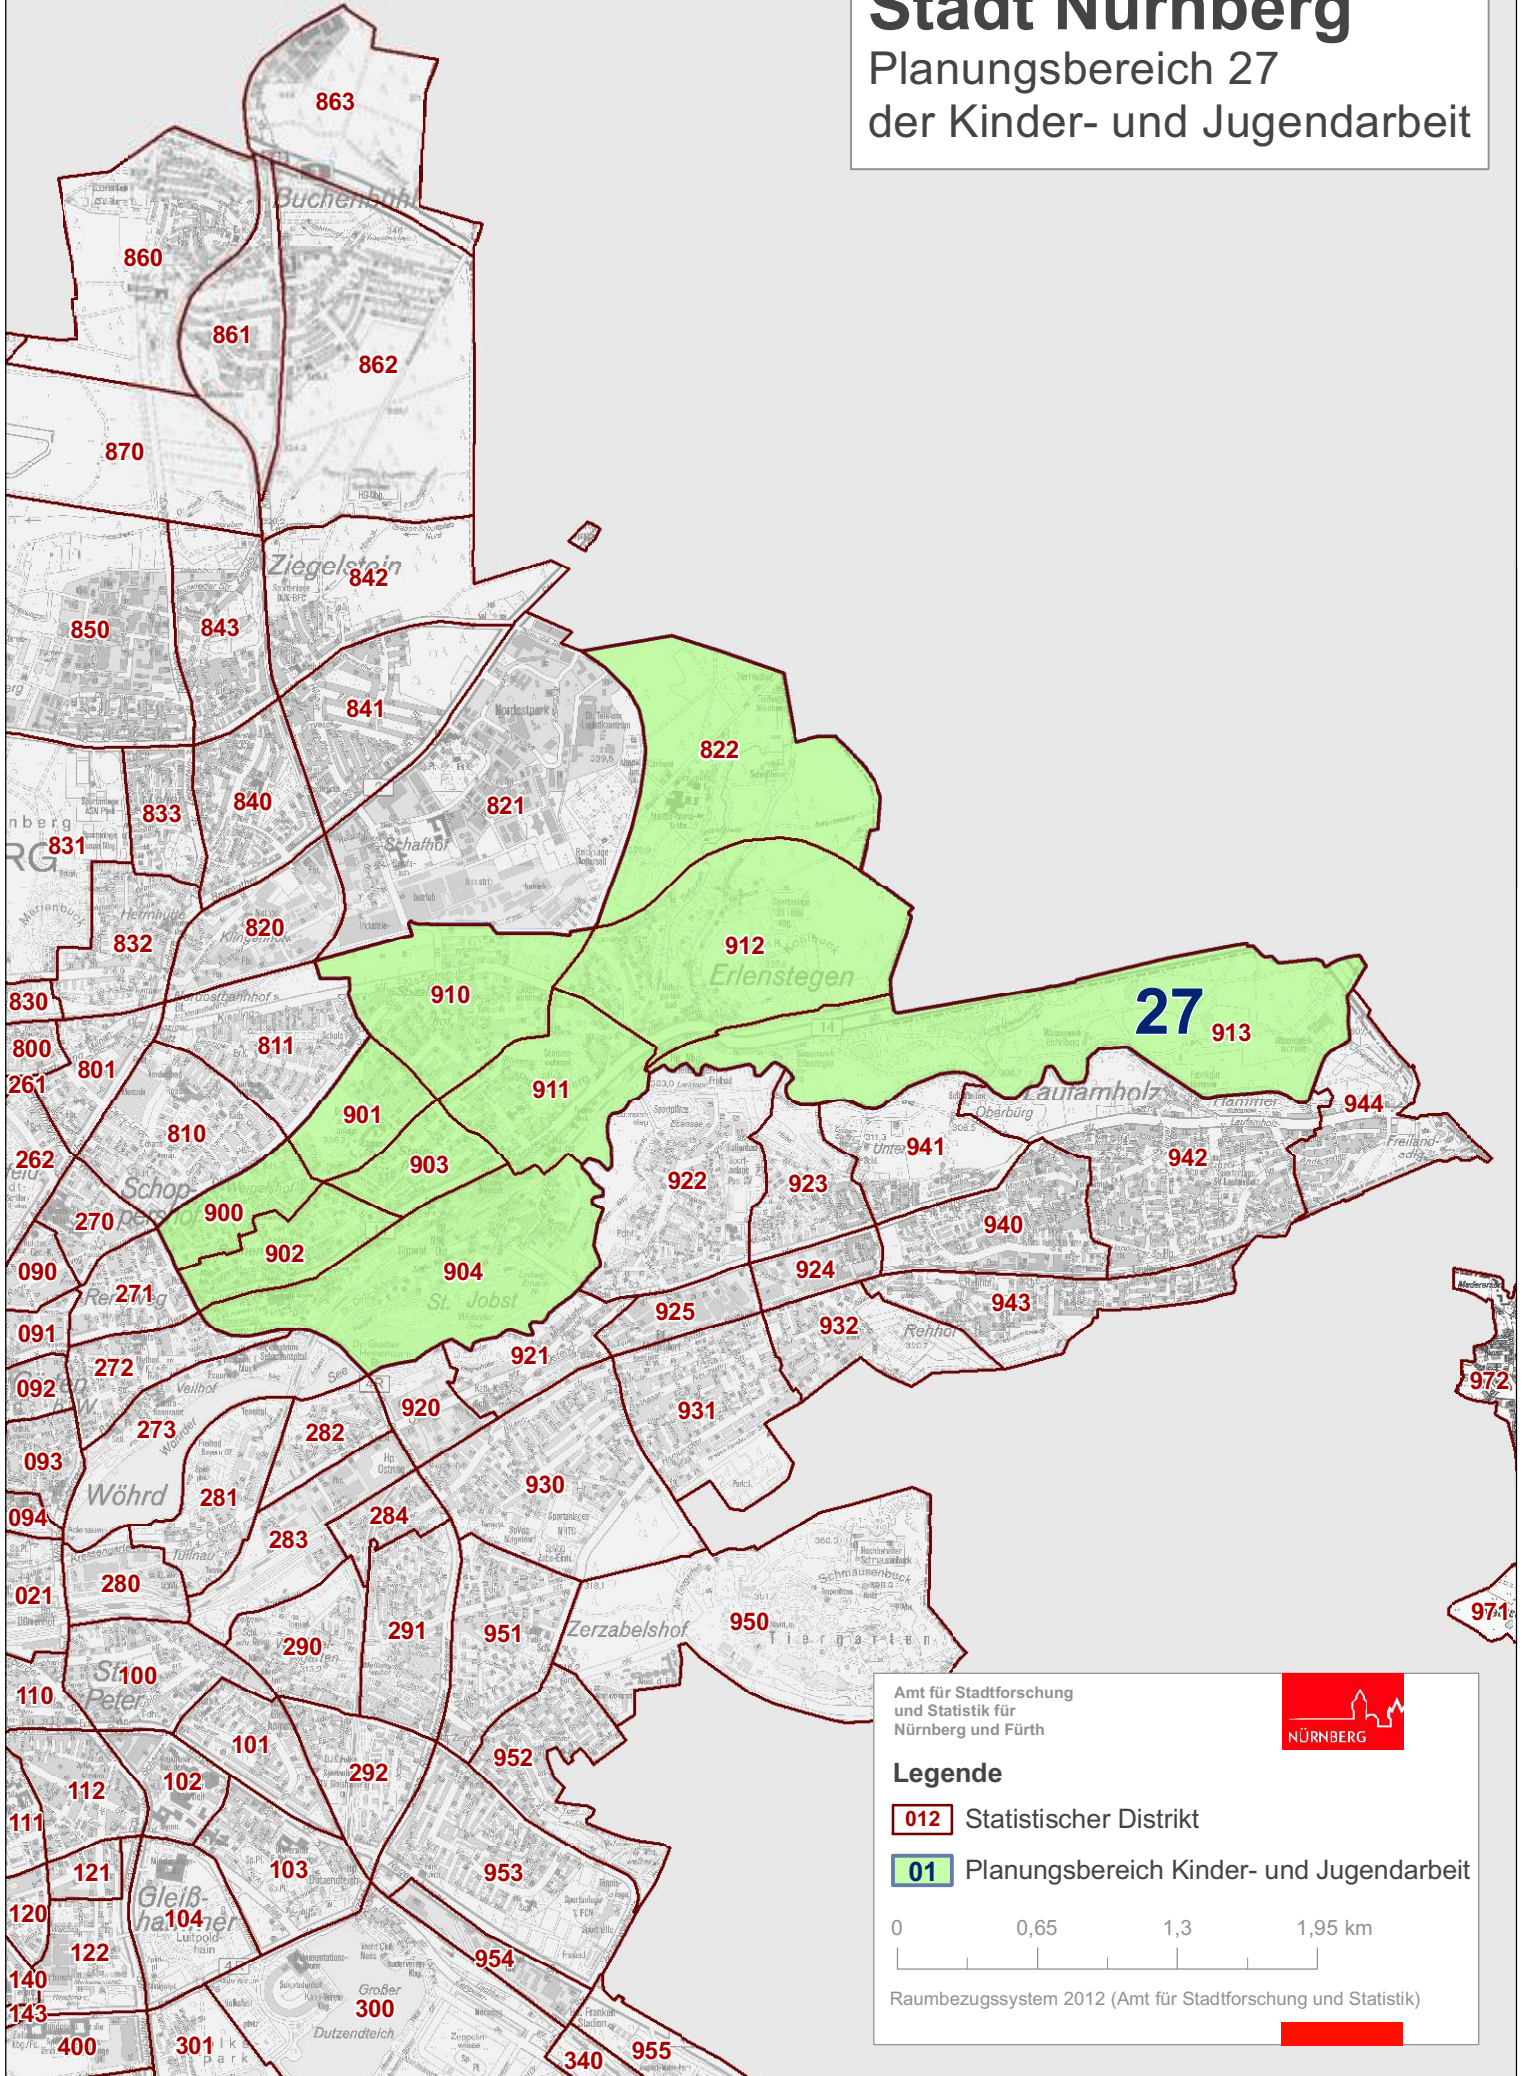

# Stadt Nürnberg

Planungsbereich 27

der Kinder- und Jugendarbeit

Amt für Stadtforschung  
und Statistik für  
Nürnberg und Fürth

## Legende

012 Statistischer Distrikt

01 Planungsbereich Kinder- und Jugendarbeit

0 0,65 1,3 1,95 km

Raumbezugssystem 2012 (Amt für Stadtforschung und Statistik)