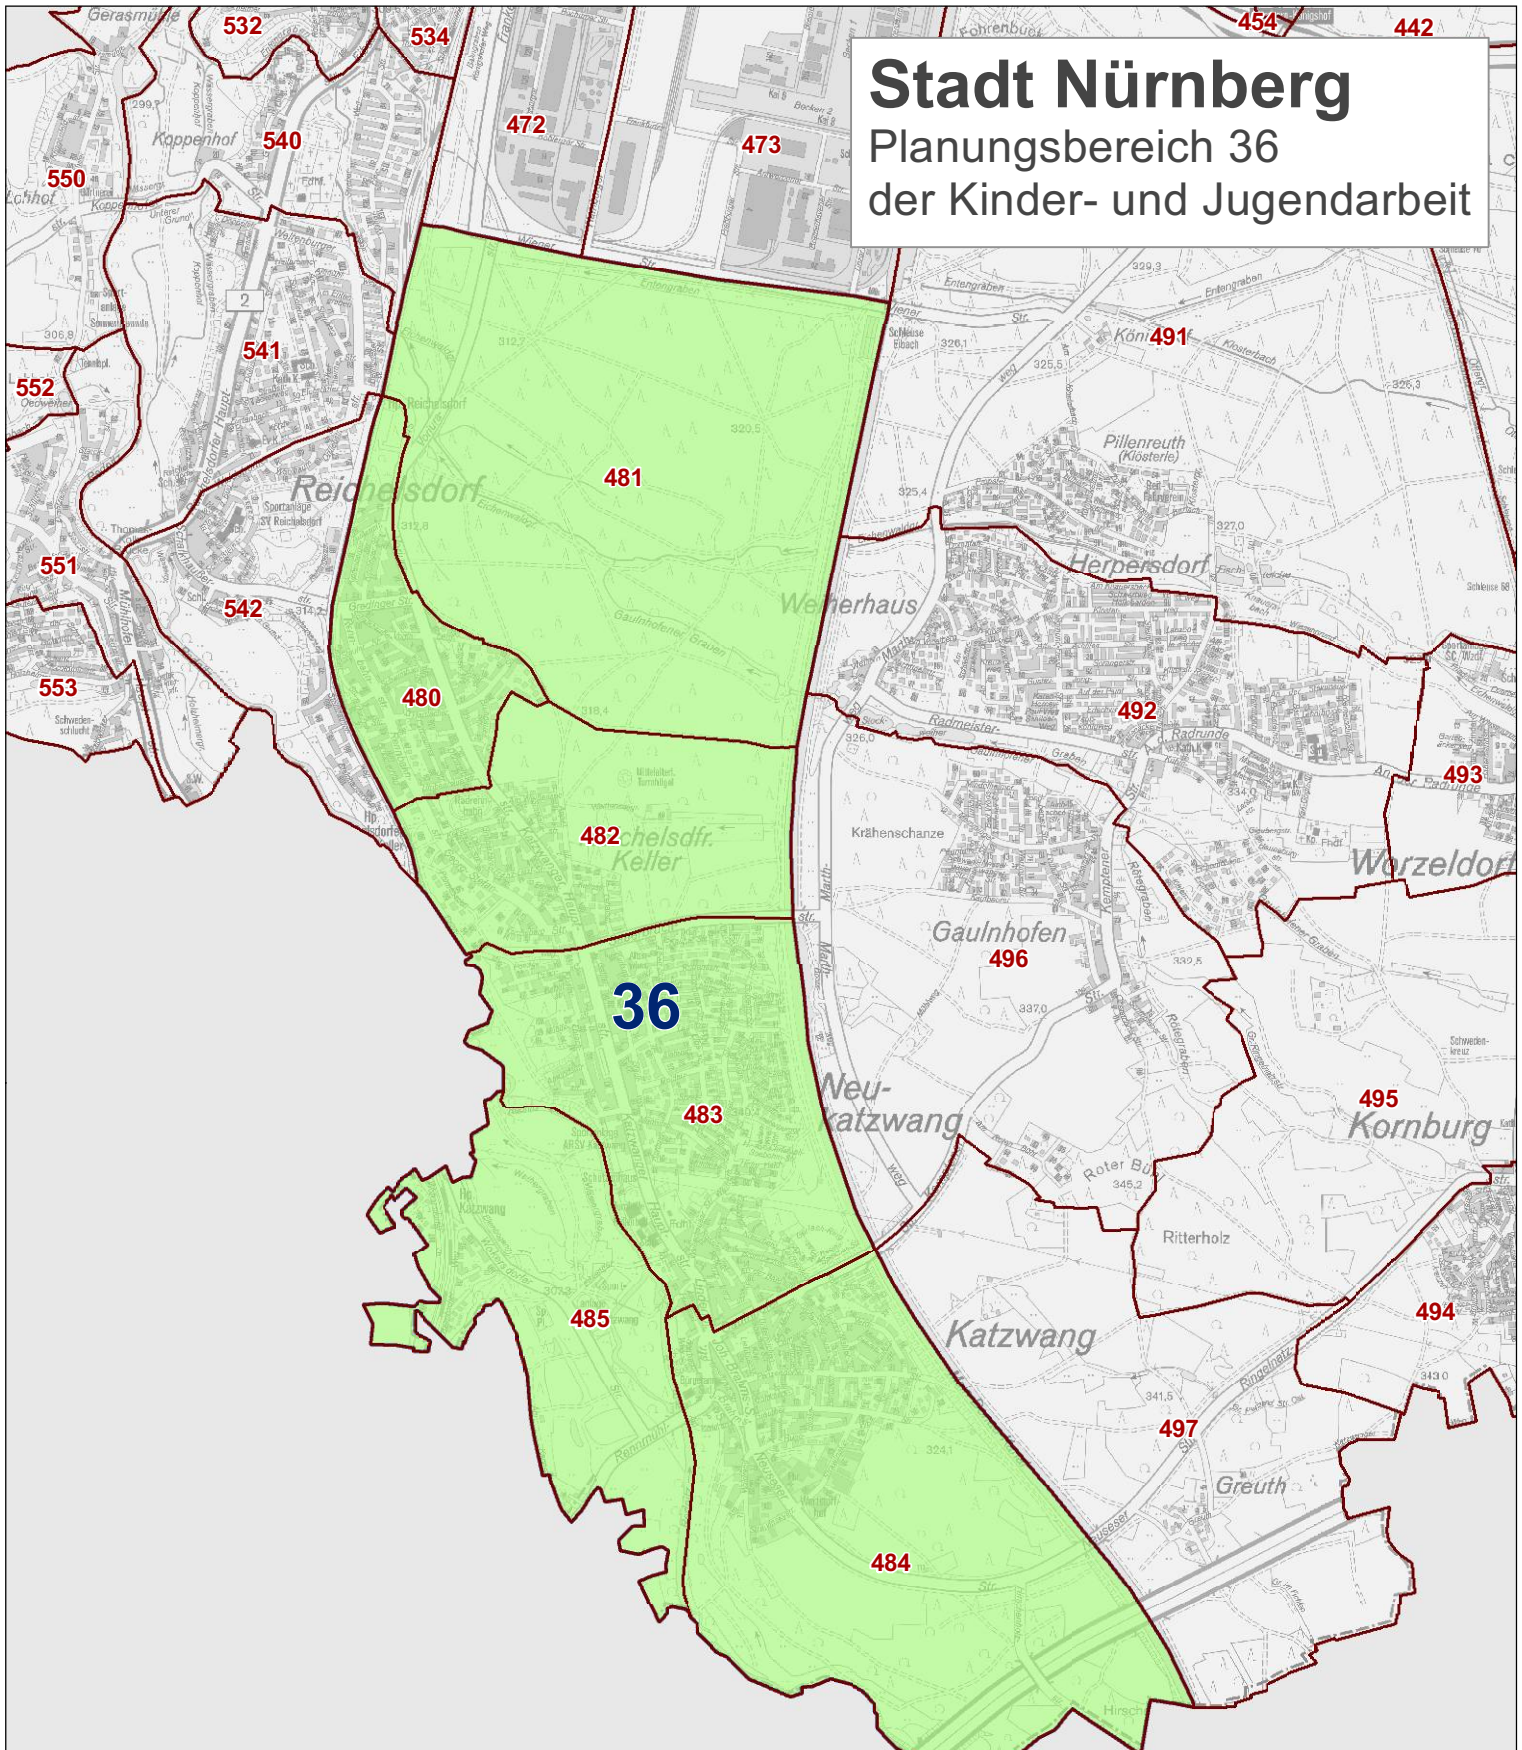

Stadt Nürnberg

Planungsbereich 36 der Kinder- und Jugendarbeit

Amt für Stadtforschung
und Statistik für
Nürnberg und Fürth

Legende

012 Statistischer Distrikt

01 Planungsbereich Kinder- und Jugendarbeit

Raumbezugssystem 2012 (Amt für Stadtforschung und Statistik)