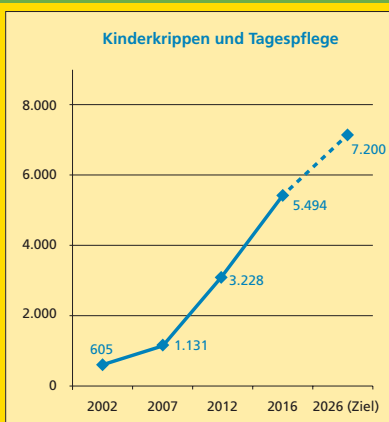

www.kitas-geplant.nuernberg.de

Familienbildung

www.familienbildung.nuernberg.de

Ziele der Stadt Nürnberg für den Ausbau von Betreuungsplätzen

Der zahlenmäßige und in gleichem Maß auch der qualitative Ausbau des Betreuungsangebots für Kinder ist ein vorrangiges kommunalpolitisches Ziel der Stadt Nürnberg. Durch den Anstieg von Geburten und Zuwanderung sowie durch die höhere Nachfrage nach Plätzen für unter Dreijährige und Grundschul Kinder musste das Ausbauziel angepasst werden. Dies beschloss der Nürnberger Stadtrat Juli 2016. Seit 2008 koordiniert das Dienstleistungszentrum Kita-Ausbau der Stadt Nürnberg die Umsetzung.

Ausbauziel: Bis 2026 werden Plätze geschaffen für

48 % der Kinder unter 3 Jahren

100 % der 3- bis 6-Jährigen

60 % der Grundschul Kinder

Plätze für Kinder unter 3 Jahren

In Prozent für die Altersgruppen: 4,8 9,1 24,5 36,8 48