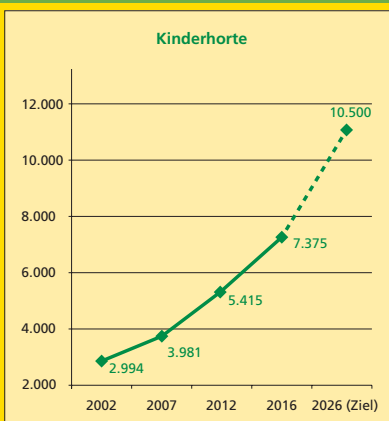

www.kitas-geplant.nuernberg.de

Familienbildung

www.familienbildung.nuernberg.de

Ziele der Stadt Nürnberg für den Ausbau von Betreuungsplätzen

Der zahlenmäßige und in gleichem Maß auch der qualitative Ausbau des Betreuungsangebots für Kinder ist ein vorrangiges kommunalpolitisches Ziel der Stadt Nürnberg. Durch den Anstieg von Geburten und Zuwanderung sowie durch die höhere Nachfrage nach Plätzen für unter Dreijährige und Grundschul Kinder musste das Ausbauziel angepasst werden. Dies beschloss der Nürnberger Stadtrat Juli 2016. Seit 2008 koordiniert das Dienstleistungszentrum Kita-Ausbau der Stadt Nürnberg die Umsetzung.

Ausbauziel: Bis 2026 werden Plätze geschaffen für

48 % der Kinder unter 3 Jahren

100 % der 3- bis 6-Jährigen

60 % der Grundschul Kinder

Plätze für Kinder unter 3 Jahren

In Prozent für die Altersgruppen: 4,8 9,1 24,5 36,8 48

Plätze für 3- bis 6-Jährige

In Prozent für die Altersgruppen: 86,1 89,3 94 95,2 100

Plätze für Grundschul Kinder

In Prozent für die Altersgruppen: 19,9 24,5 36,2 48 60

Kontakt

Servicestelle Kitaplatz

Information / Beratung
09 11 / 231-104 44