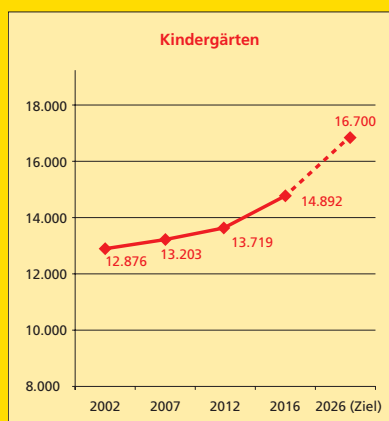

www.kitas-geplant.nuernberg.de

Familienbildung

www.familienbildung.nuernberg.de

Ziele der Stadt Nürnberg für den Ausbau von Betreuungsplätzen

Der zahlenmäßige und in gleichem Maß auch der qualitative Ausbau des Betreuungsangebots für Kinder ist ein vorrangiges kommunalpolitisches Ziel der Stadt Nürnberg. Durch den Anstieg von Geburten und Zuwanderung sowie durch die höhere Nachfrage nach Plätzen für unter Dreijährige und Grundschul Kinder musste das Ausbauziel angepasst werden. Dies beschloss der Nürnberger Stadtrat Juli 2016. Seit 2008 koordiniert das Dienstleistungszentrum Kita-Ausbau der Stadt Nürnberg die Umsetzung.

Ausbauziel: Bis 2026 werden Plätze geschaffen für

48 % der Kinder unter 3 Jahren

100 % der 3- bis 6-Jährigen

60 % der Grundschul Kinder

Plätze für Kinder unter 3 Jahren

In Prozent für die Altersgruppen: 4,8 9,1 24,5 36,8 48

Plätze für 3- bis 6-Jährige

In Prozent für die Altersgruppen: 86,1 89,3 94 95,2 100

Plätze für Grundschul Kinder

In Prozent für die Altersgruppen: 19,9 24,5 36,2 48 60

Kontakt

Servicestelle Kitaplatz

Information / Beratung
09 11 / 231-104 44