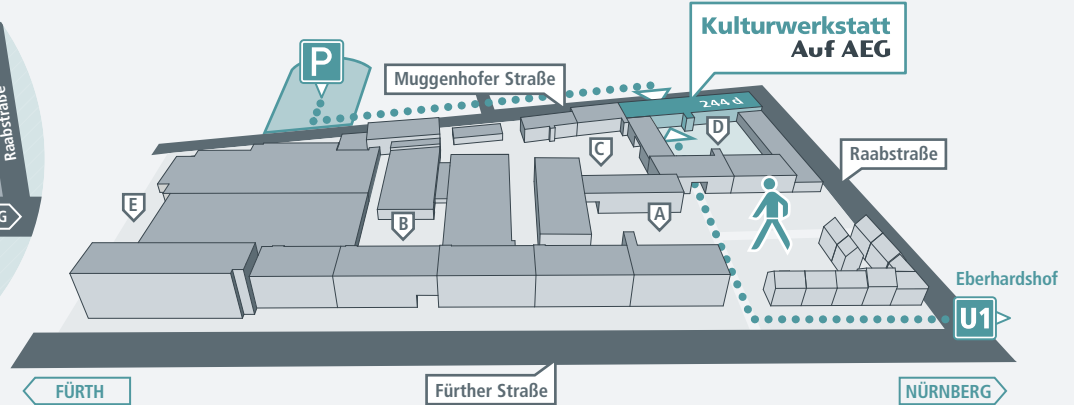

So geht's zur Kulturwerkstatt Auf AEG:

Fürther Straße 244 d | 90429 Nürnberg | www.kuf-kultur.de/kulturwerkstatt

Kulturwerkstatt Auf AEG

Fürther Straße 244 d | 90429 Nürnberg