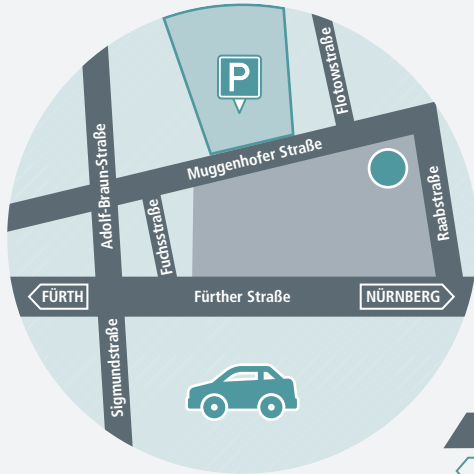

So geht's zur Kulturwerkstatt Auf AEG:

Fürther Straße 244 d | 90429 Nürnberg | www.kuf-kultur.de/kulturwerkstatt

Kulturwerkstatt Auf AEG

Fürther Straße 244 d | 90429 Nürnberg