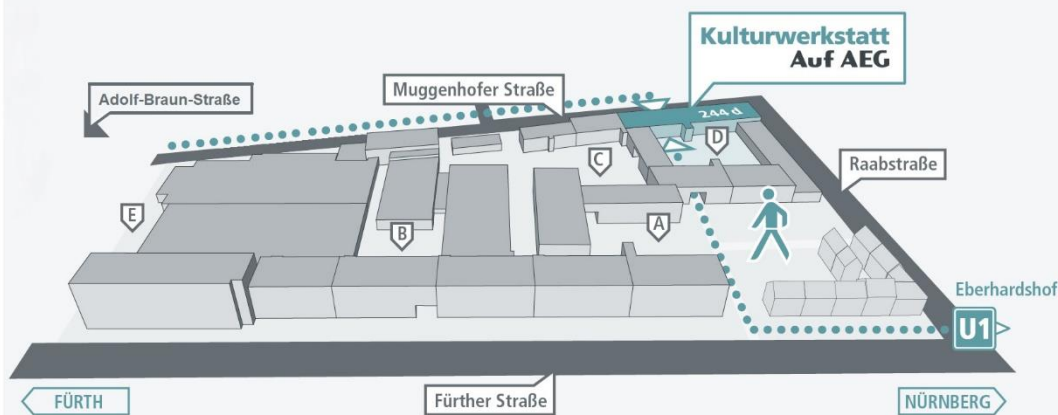

Kulturwerkstatt Auf AEG

Fürther Straße 244d 90429 Nürnberg

So geht's zur Kulturwerkstatt Auf AEG:

Fürther Straße 244 d | 90429 Nürnberg | www.kuf-kultur.de/kulturwerkstatt

EG Hauptfoyer und Nebenfoyer

Ansprechpartner: Infopunkt 0911 / 231-79555

Nutzung der Ausstellungsflächen möglich

Nutzung des Haupt- und Nebenfoyers auch als Veranstaltungsort möglich, siehe Preistabelle Großer Saal

Zugang

Ebenerdig über Haupt- und Nebeneingänge von HOF D und Muggenhofer Straße aus. Barrierefreies WC im EG. Mögliche Barrieren: Sitzgruppen, Taktiles Leitsystem.

Hauptfoyer 378,65 m²

Verbindung zu Haupteingang, Eingang Muggenhofer Straße, Infopunkt, Garderobe, Großer Saal und Gastronomie Tellerrand

Zusätzliche Beleuchtung Hauptfoyer:

- 2 x Cameo Eye-Eye Derby-Matrix-Effect
- 2 x Cameo Superfly HP LED Effekt
- 2 x Cameo Moonflower HP
- 12 x Stairville LED Flood Panel 150 20° RG