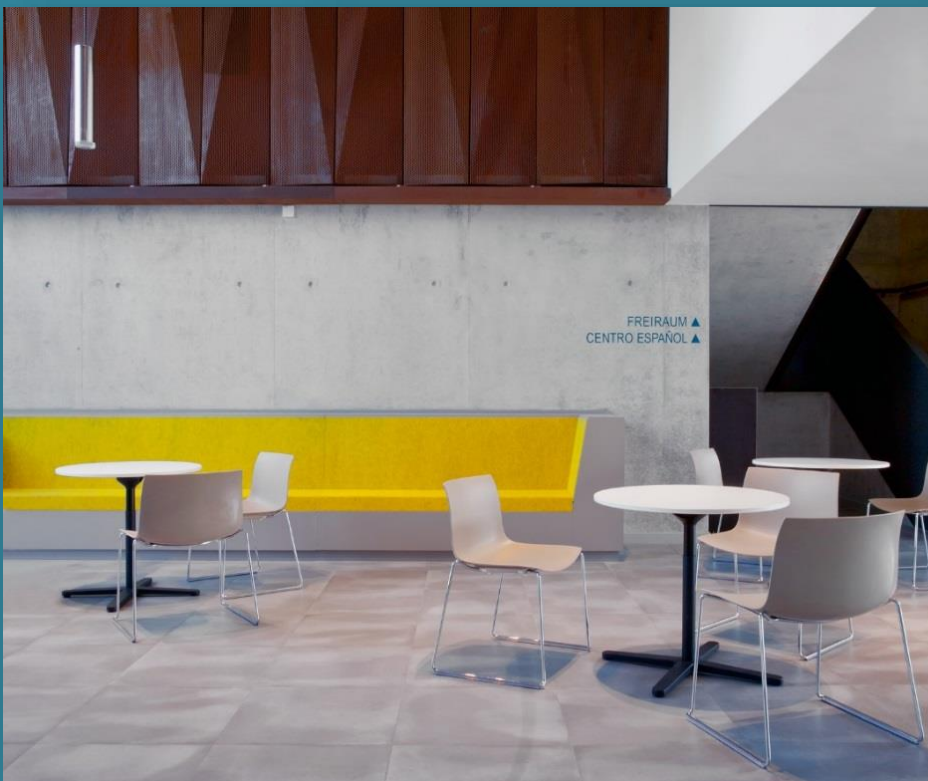

Kulturwerkstatt Auf AEG

Fürther Straße 244d 90429 Nürnberg

N
E
B
E
N
F
O
Y
E
R

Impressum:
Herausgeber: Stadt Nürnberg, Amt für Kultur und Freizeit, Kulturwerkstatt Auf AEG, Fürther Str. 244d, 90429 Nürnberg
Gestaltung: Agentur Reingold
Lageplan: Agentur Reingold
Fotos: Stadt Nürnberg, Michaela Braun, Ingo Schweiger, Agentur Reingold