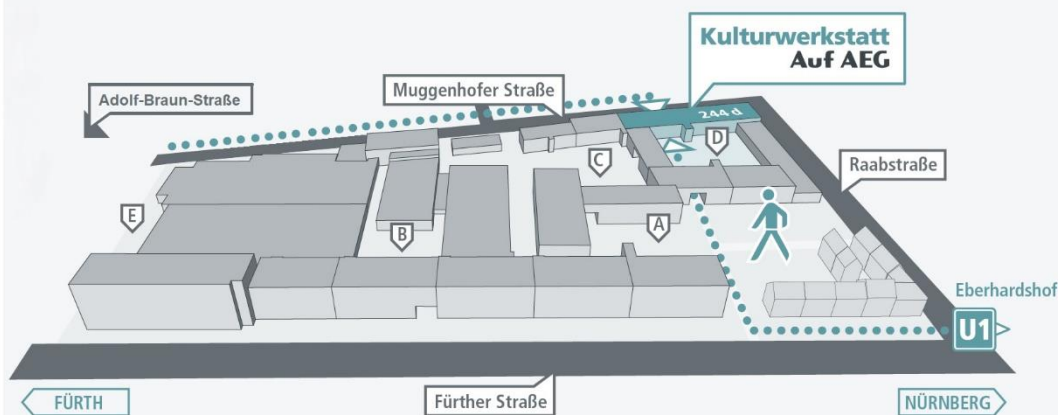

Kulturwerkstatt Auf AEG

Fürther Straße 244d 90429 Nürnberg

So geht's zur Kulturwerkstatt Auf AEG:

Fürther Straße 244 d | 90429 Nürnberg | www.kuf-kultur.de/kulturwerkstatt

EG 1.26 Kleiner Saal

Ansprechpartner: Kulturbüro Muggenhof 0911 / 231-79550

77 m²
L 11,60 m x B 6,50 m

Technische Ausstattung

Projektor
Kleine Tonanlage
Kleine Lichtanlage

Flipchart und Stellwände auf Anfrage

Die maximale Personenanzahl ist abhängig von der gewünschten Bestuhlungsform.

Zugang

Ebenerdig über Mittelgang und Hof D. Barrierefreies WC im EG.