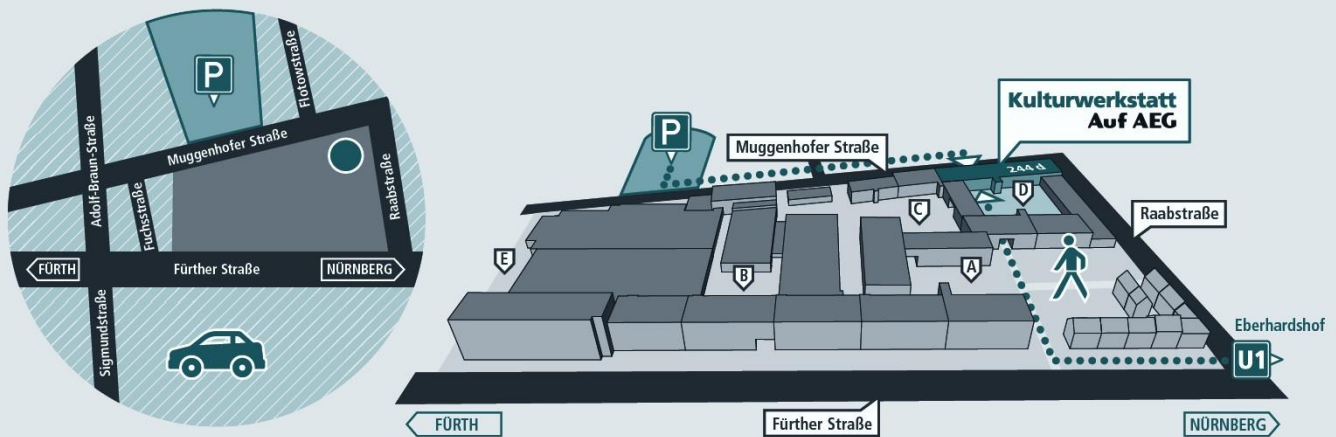

## Kulturwerkstatt Auf AEG

Fürther Straße 244d 90429 Nürnberg

### So geht's zur Kulturwerkstatt Auf AEG:

Fürther Straße 244 d | 90429 Nürnberg | [www.kuf-kultur.de/kulturwerkstatt](http://www.kuf-kultur.de/kulturwerkstatt)

Die maximale Personenanzahl liegt coronabedingt, unter der Einhaltung von 1,5 Metern Mindestabstand zwischen den Plätzen, bei 9 bis 13 Personen und ist abhängig von der gewünschten Bestuhlungsform.

#### Zugang

Über barrierefreien Aufzug Fahrt in ZG. Ebenerdiger Zugang über Mittelgang. Barrierefreies WC im ZG. Mögliche Barriere: Zwischentür auf Höhe des Nebenfoyers.