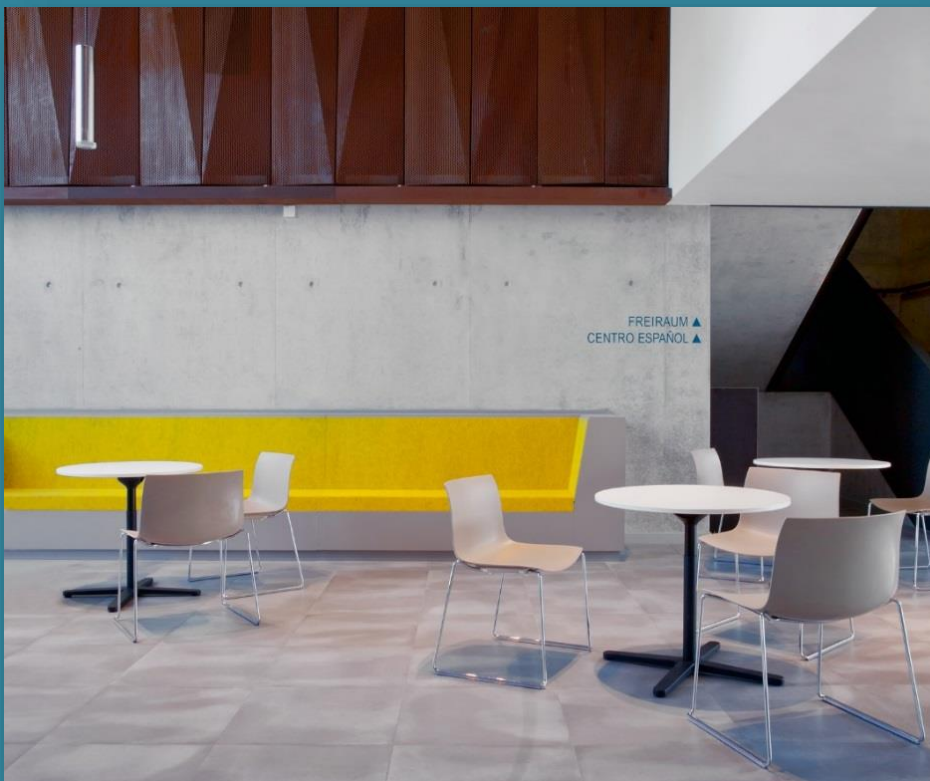

Kulturwerkstatt Auf AEG

Fürther Straße 244d 90429 Nürnberg

N
E
B
E
N
F
O
Y
E
R

Impressum:
Herausgeber: Stadt Nürnberg,
Amt für Kultur und Freizeit,
Kulturwerkstatt Auf AEG,
Fürther Str. 244d, 90429
Nürnberg
Gestaltung Lageplan: Agentur
Reingold
Fotos: Stadt Nürnberg,
Fotografen: Michaela Braun,
Ingo Schweiger, Agentur
Reingold