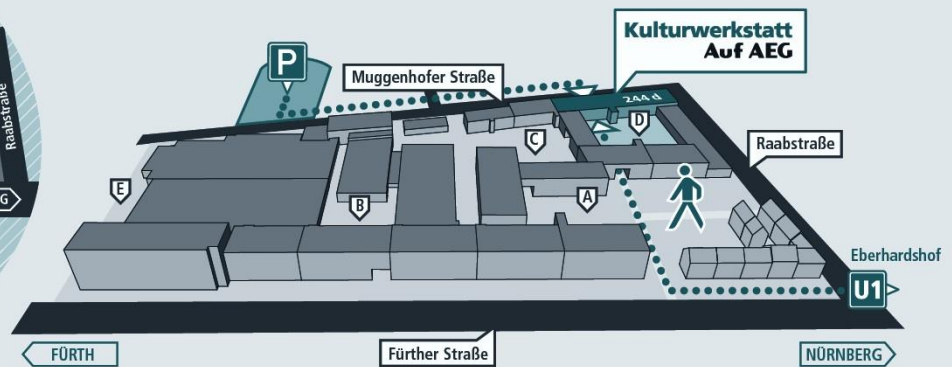

Kulturwerkstatt Auf AEG

Fürther Straße 244d 90429 Nürnberg

So geht's zur Kulturwerkstatt Auf AEG:

Fürther Straße 244 d | 90429 Nürnberg | www.kuf-kultur.de/kulturwerkstatt

EG Hauptfoyer und Nebenfoyer

Ansprechpartner: Infopunkt 0911 / 231-79555

Nutzung der Ausstellungsflächen möglich

Nutzung des Haupt- und Nebenfoyers auch als Veranstaltungsort möglich, siehe Preistabelle Großer Saal

Eine Mietung ist coronabedingt nur unter der Einhaltung von 1,5 Metern Mindestabstand und Freihaltung nötiger Ein- und Ausgänge sowie von Laufwegen möglich.

Zugang

Ebenerdig über Haupt- und Nebeneingänge von HOF D und Muggenhofer Straße aus. Barrierefreies WC im EG. Mögliche Barrieren: Sitzgruppen, Taktiles Leitsystem.

Hauptfoyer 378,65 m²

Verbindung zu Haupteingang, Eingang Muggenhofer Straße, Infopunkt, Garderobe, Großer Saal und Gastronomie Tellerrand