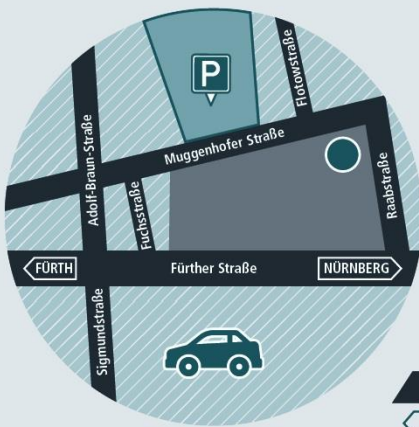

Kulturwerkstatt Auf AEG

Fürther Straße 244d 90429 Nürnberg

So geht's zur Kulturwerkstatt Auf AEG:

Fürther Straße 244 d | 90429 Nürnberg | www.kuf-kultur.de/kulturwerkstatt

EG Hauptfoyer und Nebenfoyer

Ansprechpartner: Infopunkt 0911 / 231-79555

Nutzung der Ausstellungsflächen möglich

Nutzung des Haupt- und Nebenfoyers auch als Veranstaltungsort möglich, siehe Preistabelle Großer Saal

Eine Mietung ist coronabedingt nur unter der Einhaltung von 1,5 Metern Mindestabstand und Freihaltung nötiger Ein- und Ausgänge sowie von Laufwegen möglich.

Zugang

Ebenerdig über Haupt- und Nebeneingänge von HOF D und Muggenhofer Straße aus. Barrierefreies WC im EG. Mögliche Barrieren: Sitzgruppen, Taktiles Leitsystem.

Hauptfoyer 378,65 m²

Verbindung zu Haupteingang, Eingang Muggenhofer Straße, Infopunkt, Garderobe, Großer Saal und Gastronomie Tellerrand