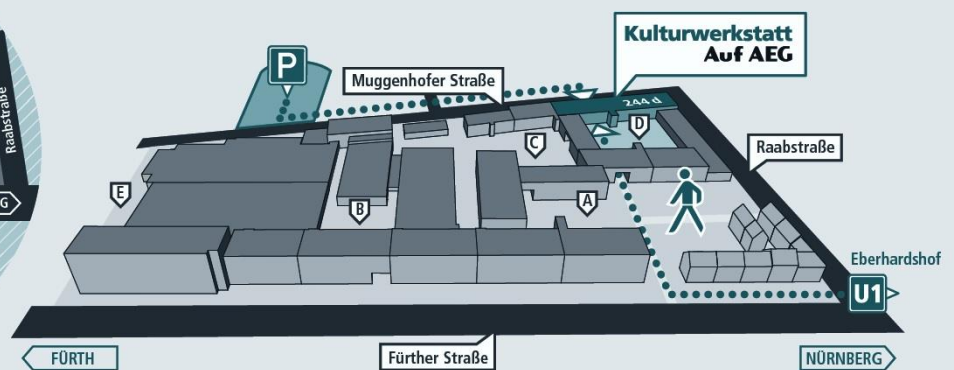

Kulturwerkstatt Auf AEG

Fürther Straße 244d 90429 Nürnberg

So geht's zur Kulturwerkstatt Auf AEG:

Fürther Straße 244 d | 90429 Nürnberg | www.kuf-kultur.de/kulturwerkstatt

EG 1.26 Kleiner Saal

Ansprechpartner: Kulturbüro Muggenhof 0911 / 231-79550

77 m²

L 11,60 m x B 6,50 m

Technische Ausstattung

Projektor

Kleine Tonanlage

Kleine Lichtanlage

Flipchart und Stellwände auf Anfrage

Die maximale Personenanzahl liegt coronabedingt, unter der Einhaltung von 1,5 Metern Mindestabstand zwischen den Plätzen, bei 10 bis 26 Personen und ist abhängig von der gewünschten Bestuhlungsform.

Zugang

Ebenerdig über Mittelgang und Hof D. Barrierefreies WC im EG.

KUF:

AMT FÜR KULTUR UND FREIZEIT
WWW.KUF-KULTUR.DE