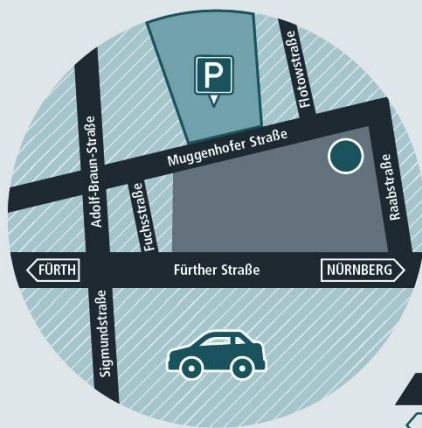

Kulturwerkstatt Auf AEG

Fürther Straße 244d 90429 Nürnberg

So geht's zur Kulturwerkstatt Auf AEG:

Fürther Straße 244 d | 90429 Nürnberg | www.kuf-kultur.de/kulturwerkstatt

EG 1.26 Kleiner Saal

Ansprechpartner: Kulturbüro Muggenhof 0911 / 231-79550

77 m²

L 11,60 m x B 6,50 m

Technische Ausstattung

Projektor

Kleine Tonanlage

Kleine Lichtanlage

Flipchart und Stellwände auf Anfrage

Die maximale Personenanzahl liegt coronabedingt, unter der Einhaltung von 1,5 Metern Mindestabstand zwischen den Plätzen, bei 10 bis 26 Personen und ist abhängig von der gewünschten Bestuhlungsform.

Zugang

Ebenerdig über Mittelgang und Hof D. Barrierefreies WC im EG.

KUF:

AMT FÜR KULTUR UND FREIZEIT
WWW.KUF-KULTUR.DE