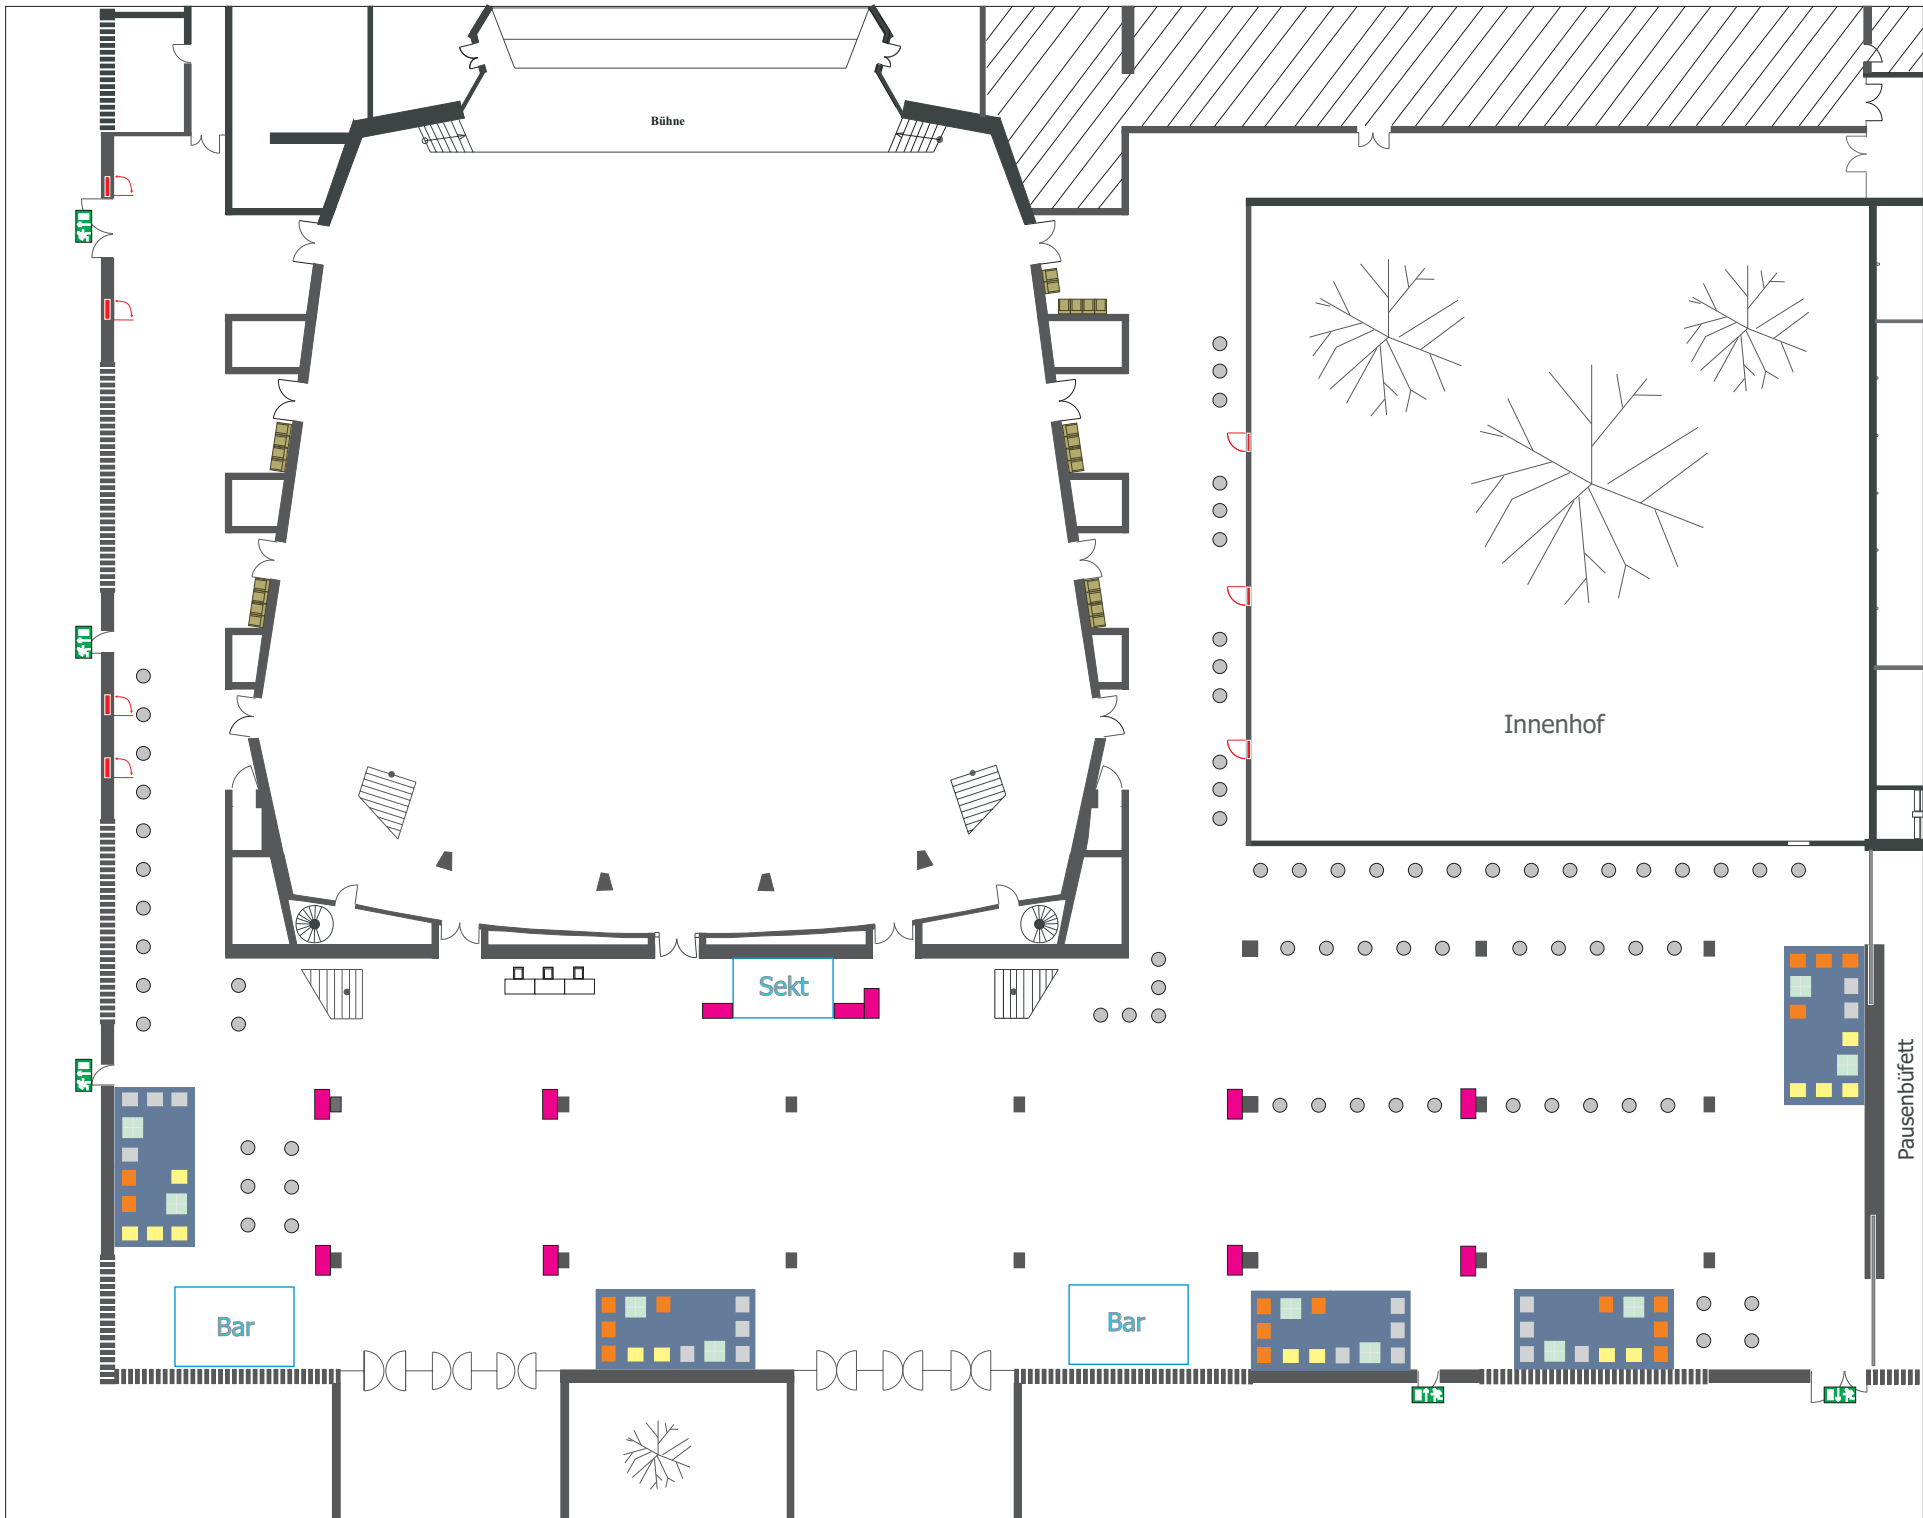

Großes Foyer

Daten:

- Größe: 2.613 m²
- Raummaße: 17,16 m x 23,20 m
- Raumhöhe: 6,90 m
- Erdgeschoss
- Belastbarkeit des Bodens: max. 500 kg/m², keine Punktbelastung

Ausstattung:

- Frischluftzufuhr
- Marmorboden
- Tageslicht
- Stromanschlüsse: s. Stromplan

Kapazitäten:

- Reihenbestuhlung: nach Bedarf
- Parlamentarisch: nach Bedarf
- Parlamentarisch mit schmalen Tischen: nach Bedarf
- Bankettbestuhlung: 1.530 Personen

Kontakt

Münchener Straße 21
90478 Nürnberg

Tel. 0911/231-8000
Fax 0911/231-8016
meistersingerhalle@stadt.nuernberg.de
www.meistersingerhalle.com

Großes Foyer
Erdgeschoss

Raumgröße: 2613 m²
Maße: 17,16 m x 23,20 m
Raumhöhe: 6,90 m

Bestuhlung
Standard für Konzerte
(74 Stehtische)

Raumgröße: 2613 m²
Maße: 17,16 m x 23,20 m
Raumhöhe: 6,90 m

Bestuhlung

leer

Abstände

entfällt

Eine exakte Entnahme
der Maße ist nicht
möglich.

Bitte beachten:

Bei der Bestuhlung müssen
verschiedene Faktoren
berücksichtigt werden.
Daher darf die Belegung der
Räume nur in Absprache mit
unseren Mitarbeitern
erfolgen.