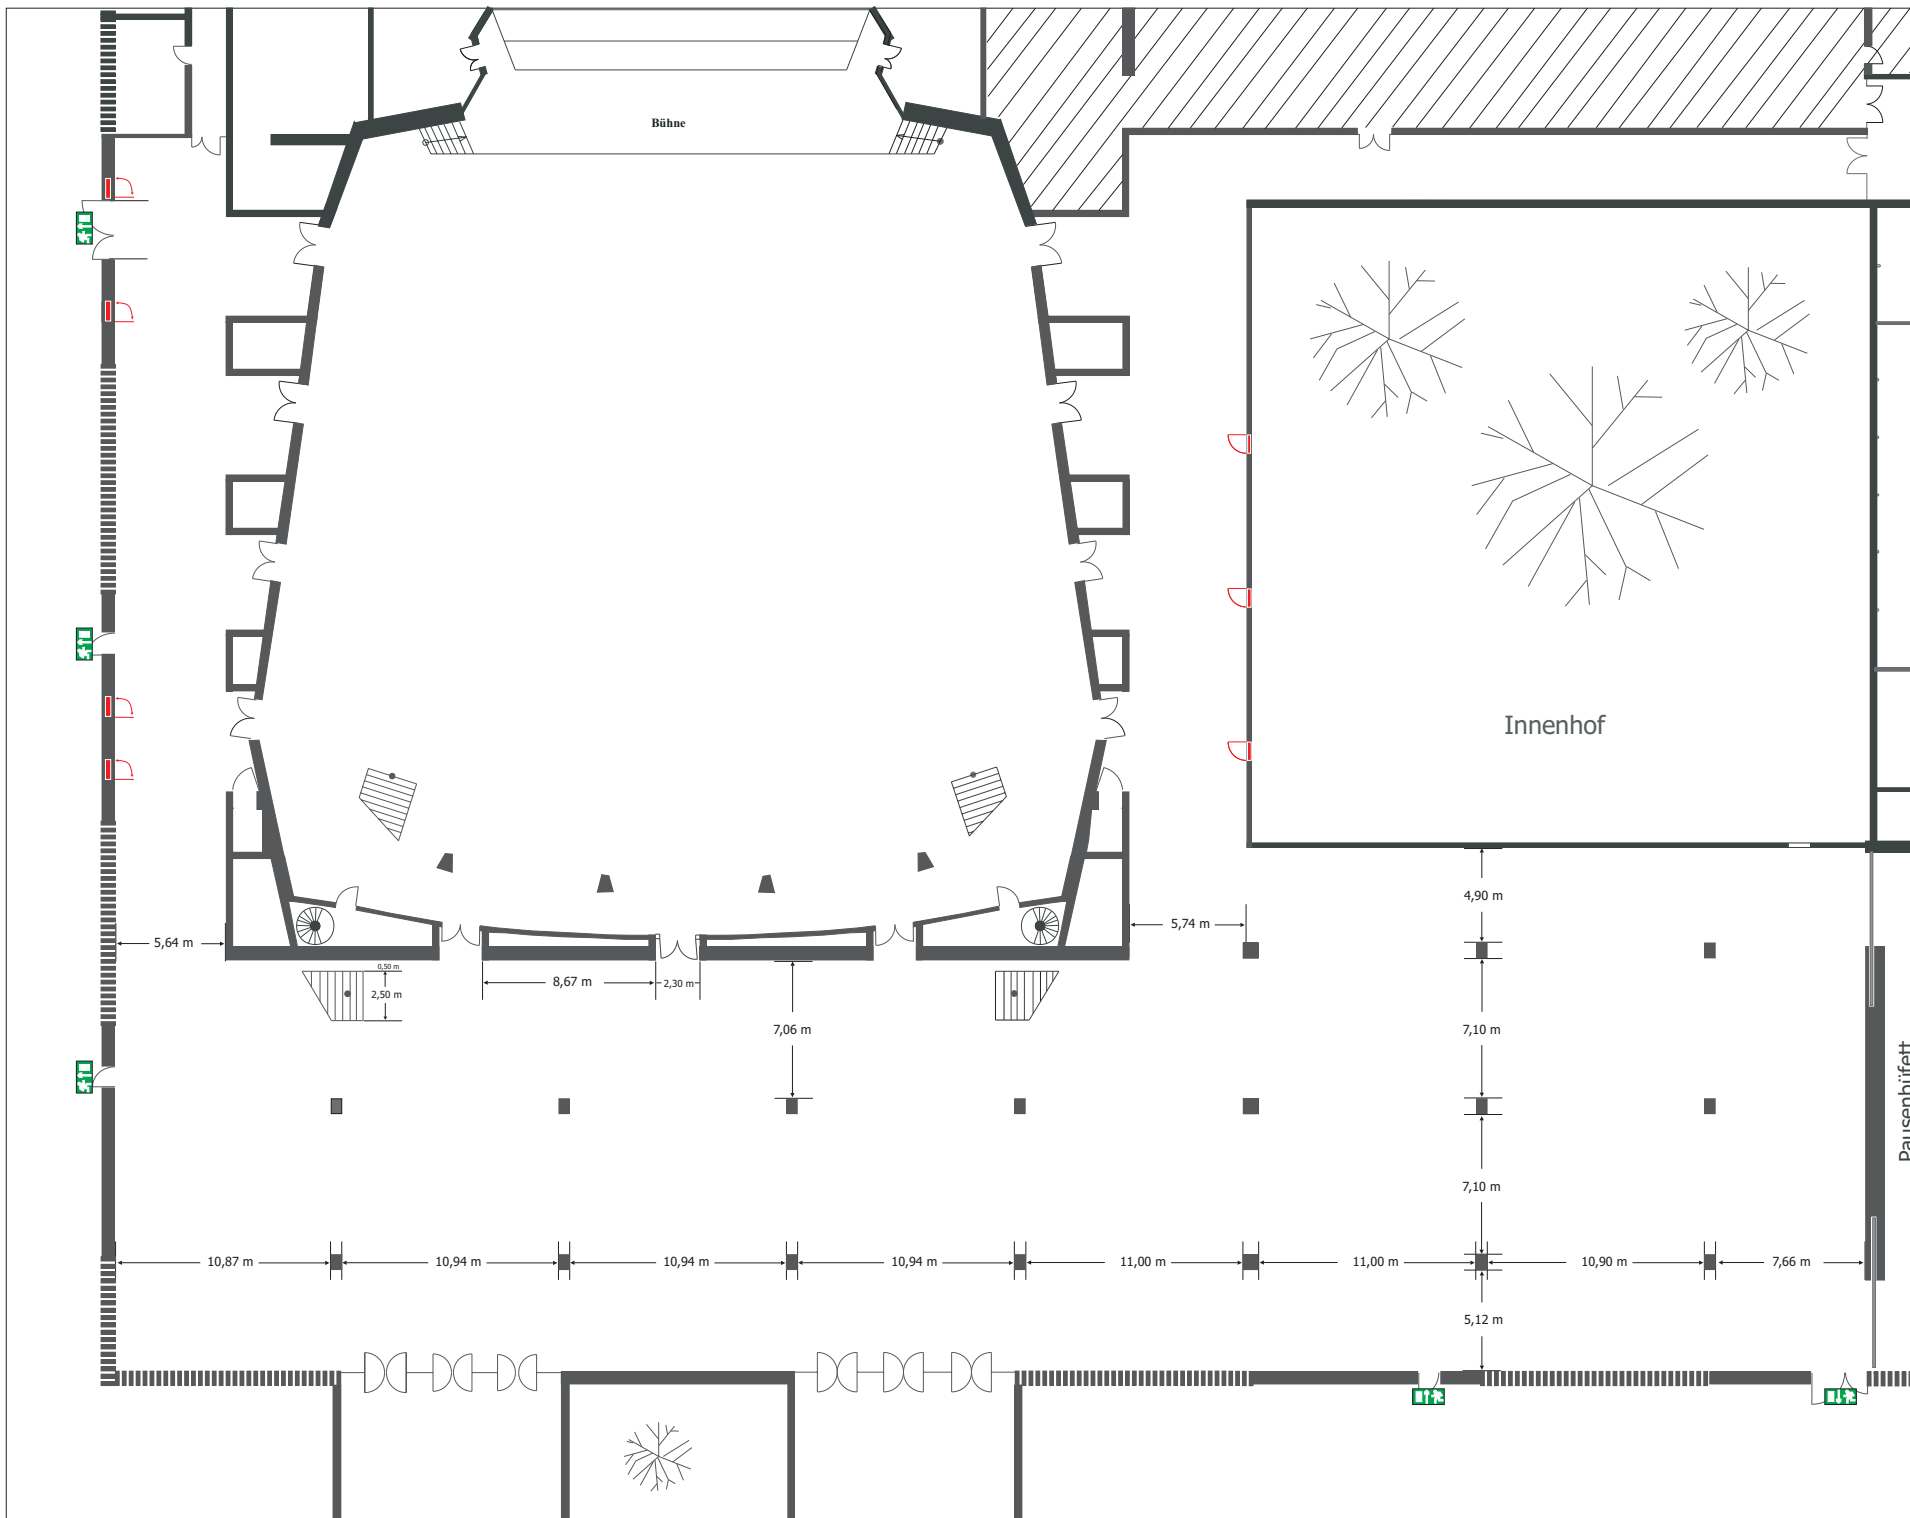

Großes Foyer

Daten:

- Größe: 2.613 m²
- Raummaße: 17,16 m x 23,20 m
- Raumhöhe: 6,90 m
- Erdgeschoss
- Belastbarkeit des Bodens: max. 500 kg/m², keine Punktbelastung

Ausstattung:

- Frischluftzufuhr
- Marmorboden
- Tageslicht
- Stromanschlüsse: s. Stromplan

Raumgröße: 2613 m²
Maße: 17,16 m x 23,20 m
Raumhöhe: 6,90 m

Bestuhlung

leer

Abstände

entfällt

Eine exakte Entnahme
der Maße ist nicht
möglich.

Bitte beachten:

Bei der Bestuhlung müssen
verschiedene Faktoren
berücksichtigt werden.
Daher darf die Belegung der
Räume nur in Absprache mit
unseren Mitarbeitern
erfolgen.

Bestuhlung

leer

Abstände

siehe Bemaßung

**Eine exakte Entnahme
der Maße ist nicht
möglich.**

Bitte beachten:

Bei der Bestuhlung müssen
verschiedene Faktoren
berücksichtigt werden.
Daher darf die Belegung der
Räume nur in Absprache mit
unsere Mitarbeiter
erfolgen.

Bestuhlung

Bankett: 1570 Plätze

Abstände

Eine exakte Entnahme
der Maße ist nicht
möglich.

Bitte beachten:

Bei der Bestuhlung müssen
verschiedene Faktoren
berücksichtigt werden.
Daher darf die Belegung der
Räume nur in Absprache mit
unsere Mitarbeitern
erfolgen.