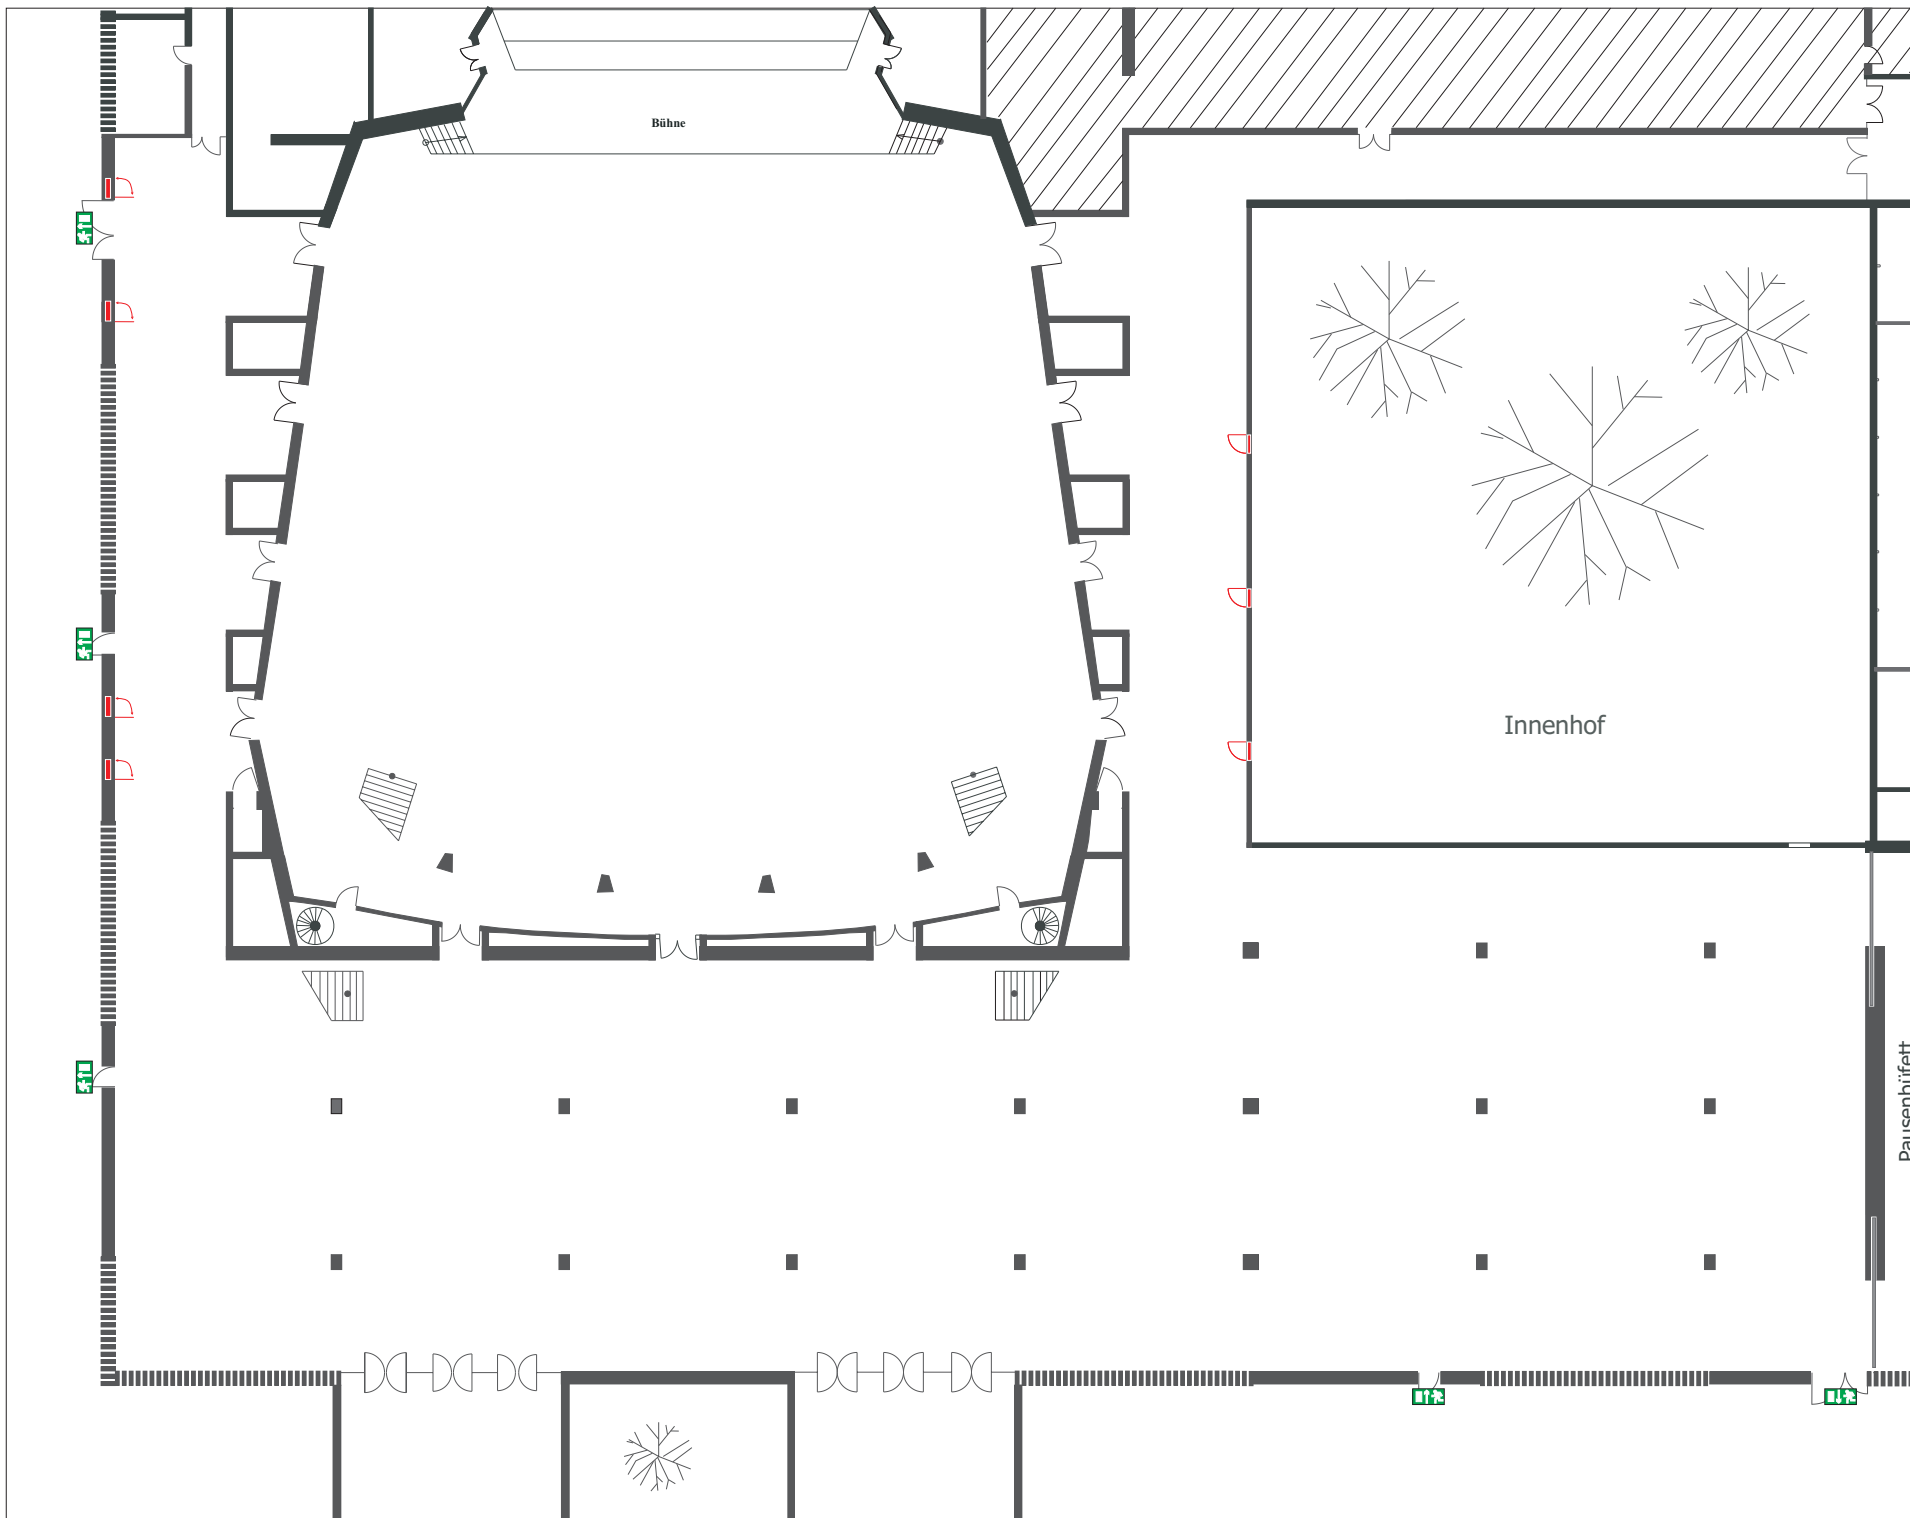

Großes Foyer

Daten:

- Größe: 2.613 m²
- Raummaße: 17,16 m x 23,20 m
- Raumhöhe: 6,90 m
- Erdgeschoss
- Belastbarkeit des Bodens: max. 500 kg/m², keine Punktbelastung

Ausstattung:

- Frischluftzufuhr
- Marmorboden
- Tageslicht
- Stromanschlüsse: s. Stromplan

Raumgröße: 2613 m²
Maße: 17,16 m x 23,20 m
Raumhöhe: 6,90 m

Bestuhlung

leer

Abstände

entfällt

Eine exakte Entnahme
der Maße ist nicht
möglich.

Bitte beachten:

Bei der Bestuhlung müssen
verschiedene Faktoren
berücksichtigt werden.
Daher darf die Belegung der
Räume nur in Absprache mit
unseren Mitarbeitern
erfolgen.