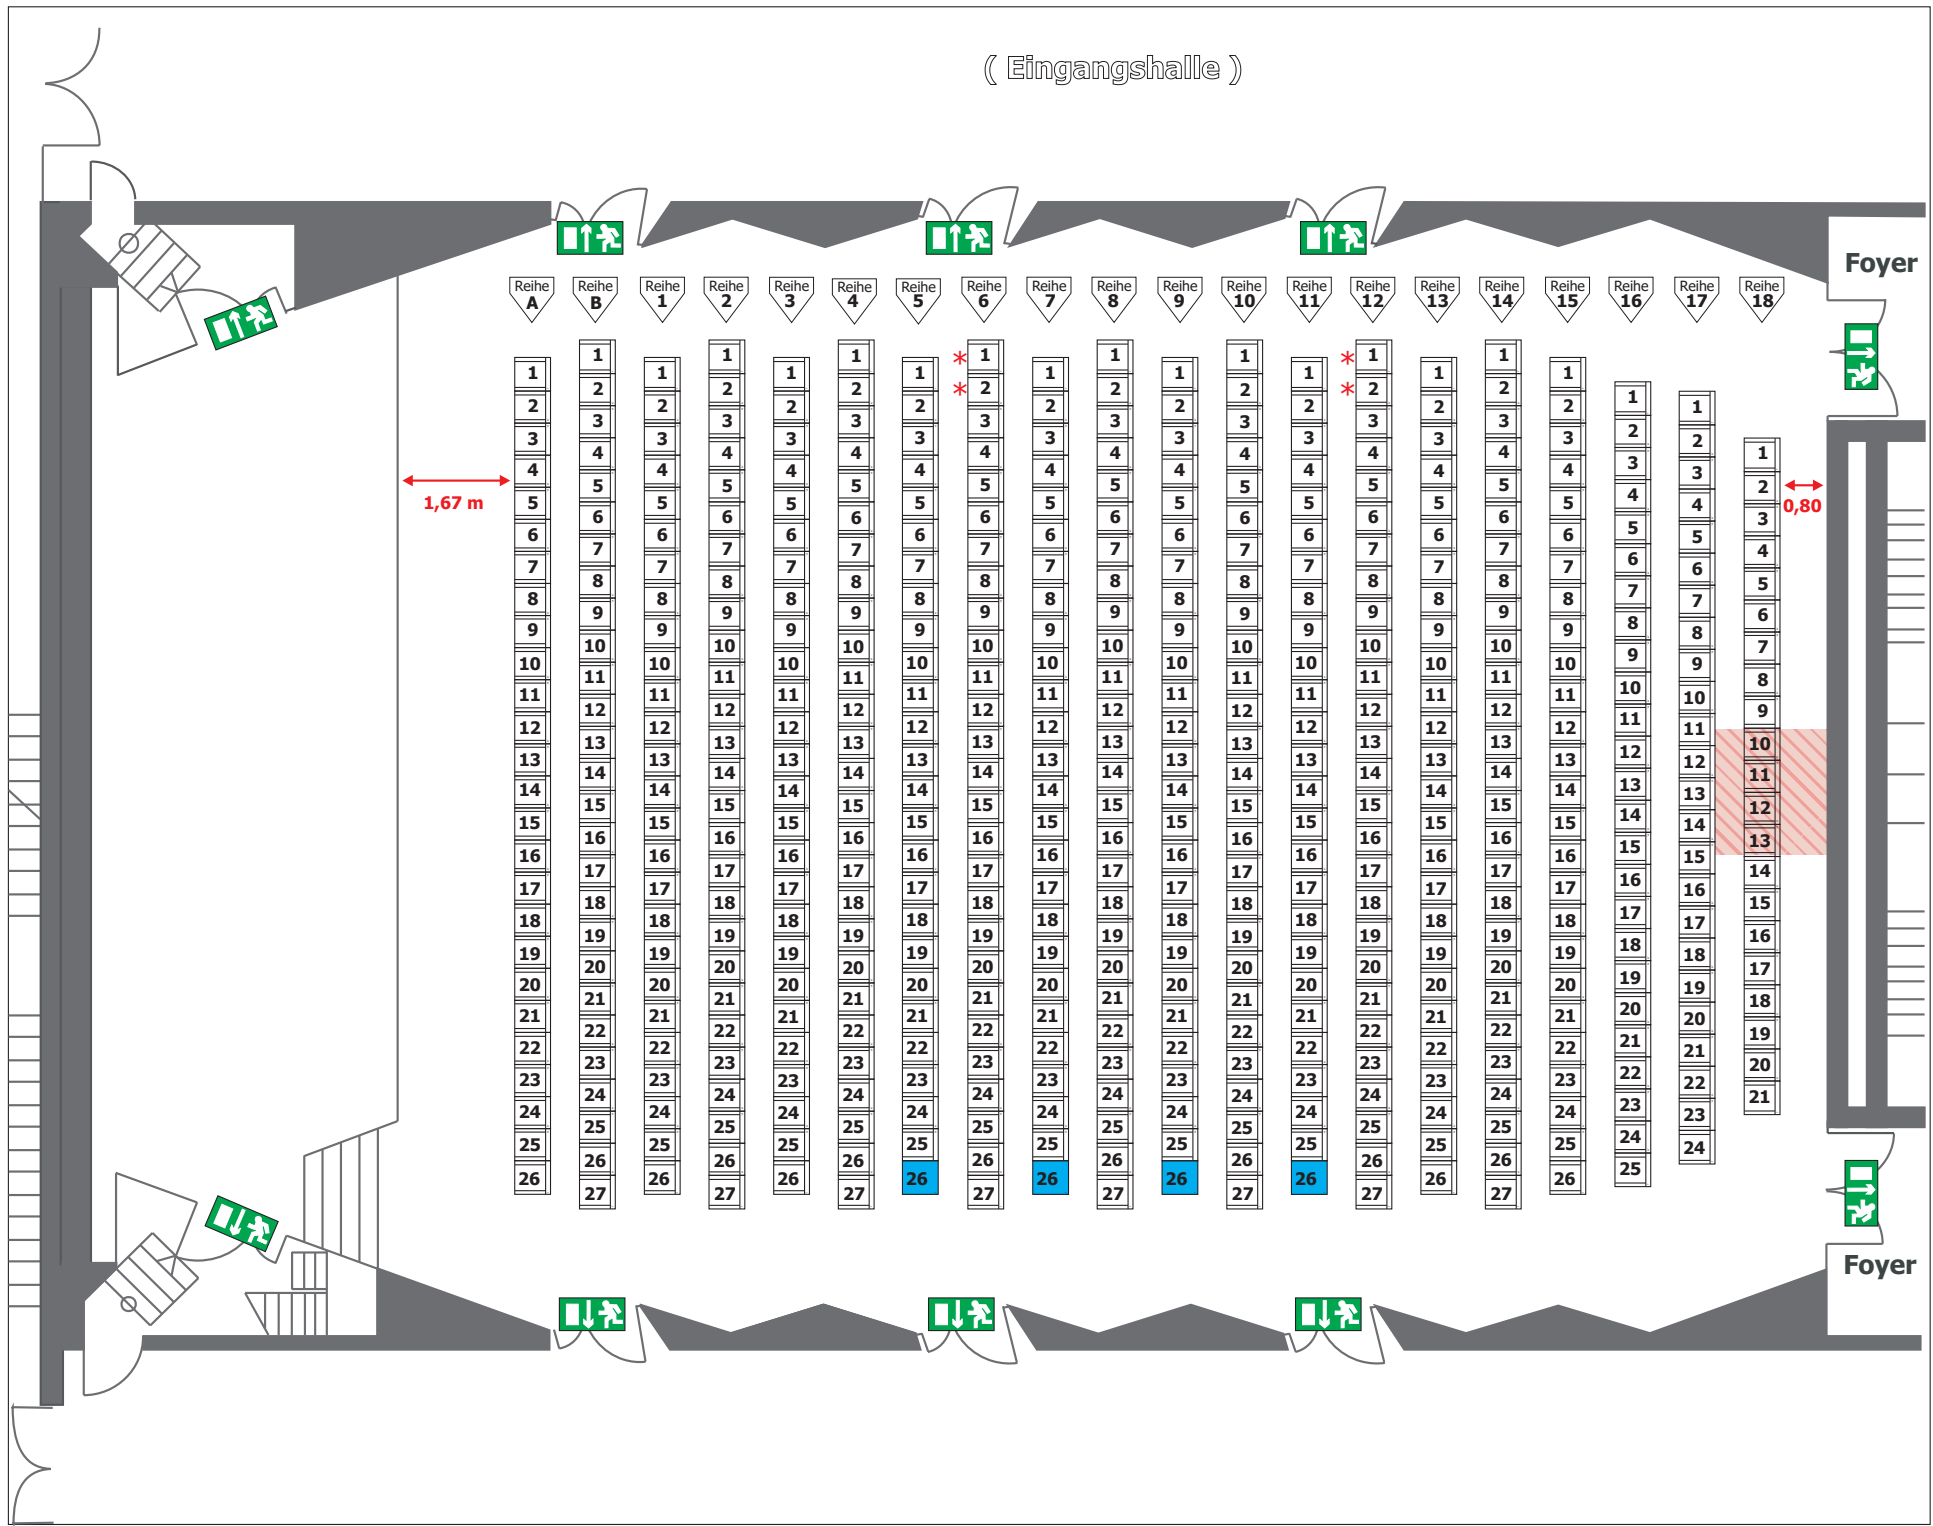

(Eingangshalle)

Kontakt

Münchener Straße 21
90478 Nürnberg
Tel. 0911/231-8000
Fax 0911/231-8016
meistersingerhalle@stadt.nuernberg.de
www.meistersingerhalle.com

Kleiner Saal

Erdgeschoss
Raumgröße: 404 m²
Maße: 17,16 m x 23,20 m
Raumhöhe: 6,90 m

Bestuhlung

Abstände

Legende

- = Dienstplätze
- 26 = Stuhl herausnehmbar für Rollstuhl
- = Platz für Mischpult oder Beamer

Bitte beachten:

Bei der Bestuhlung müssen verschiedene Faktoren berücksichtigt werden. Daher darf die Belegung der Räume nur in Absprache mit unseren Mitarbeitern erfolgen.