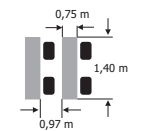

Abstände

Eine exakte Entnahme
der Maße ist nicht
möglich.

Bitte beachten:

Bei der Bestuhlung müssen
verschiedene Faktoren
berücksichtigt werden.
Daher darf die Belegung der
Räume nur in Absprache mit
unseren Mitarbeitern
erfolgen.