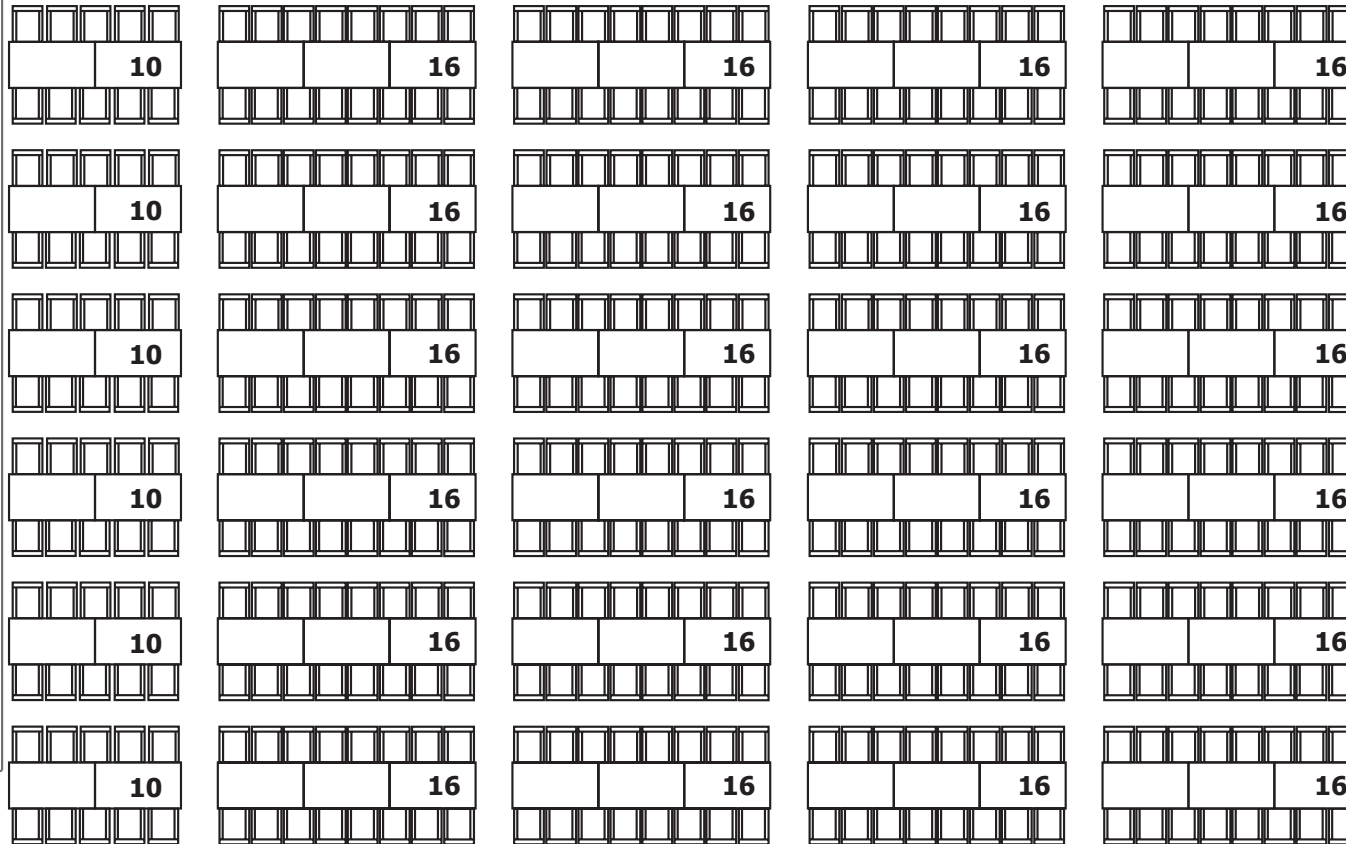

(Eingangshalle)

MEISTERSINGERHALLE
NÜRNBERG

Kontakt

Münchener Straße 21
90478 Nürnberg

Tel. 0911/231-8000
Fax 0911/231-8016
meistersingerhalle@stadt.nuernberg.de
www.meistersingerhalle.com

Kleiner Saal

Erdgeschoss

Raumgröße: 404 m²
Maße: 17,16 m x 23,20 m
Raumhöhe: 6,90 m

Bestuhlung

Bankett: 444 Plätze

Abstände

Eine exakte Entnahme
der Maße ist nicht
möglich.

Bitte beachten:

Bei der Bestuhlung müssen
verschiedene Faktoren
berücksichtigt werden.
Daher darf die Belegung der
Räume nur in Absprache mit
unsere Mitarbeiter
erfolgen.

Foyer

Foyer