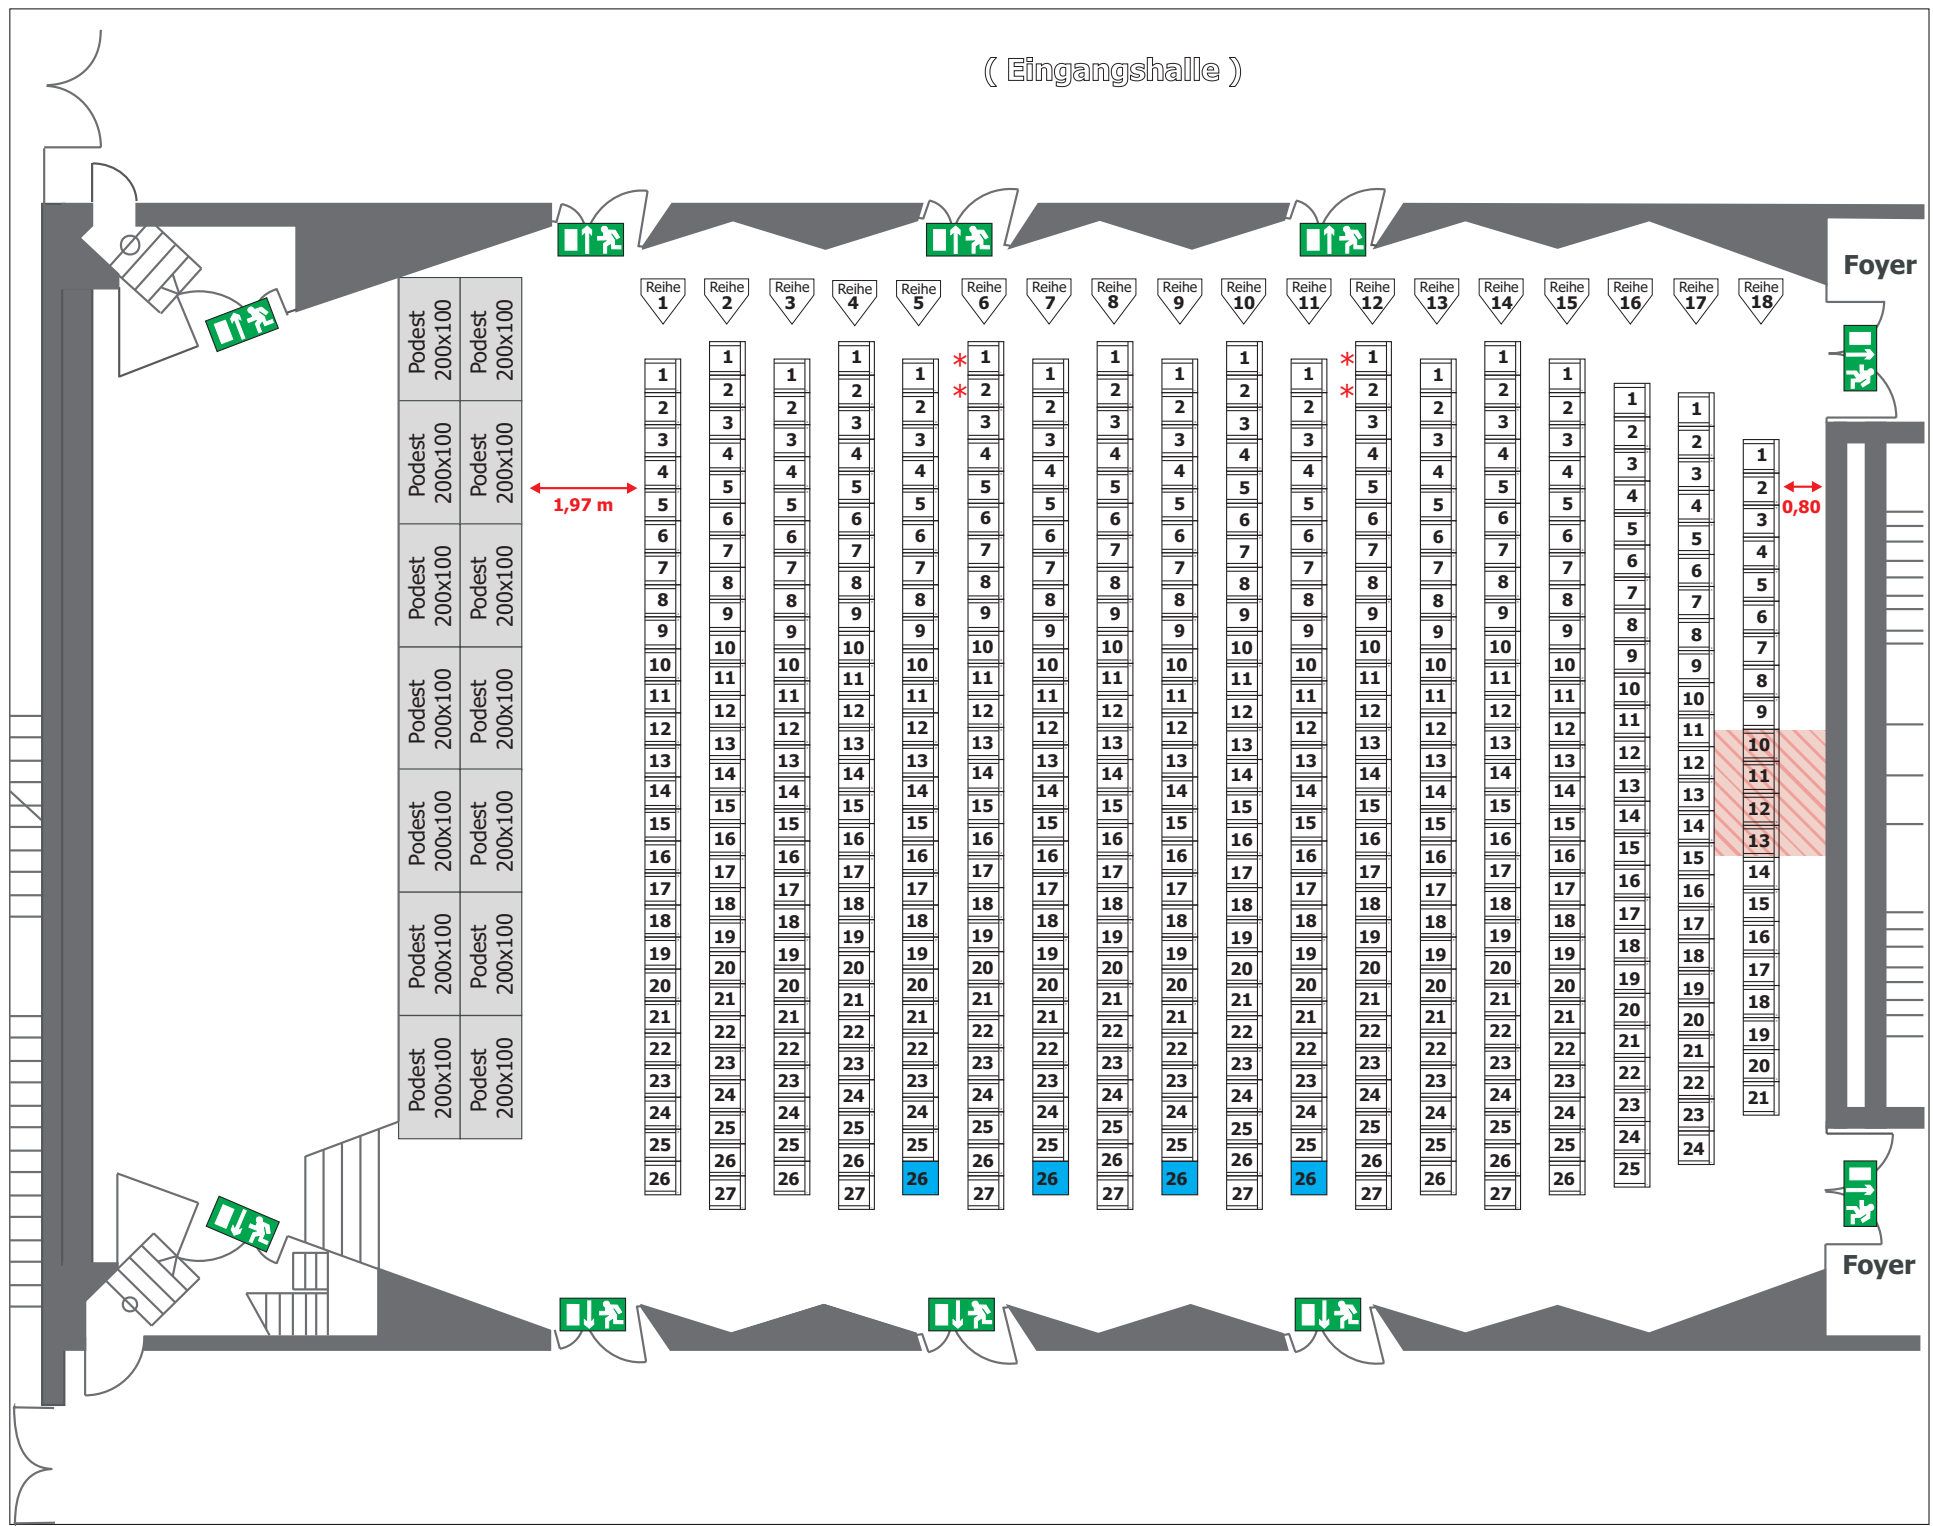

(Eingangshalle)

Kontakt

Münchener Straße 21
90478 Nürnberg
Tel. 0911/231-8000
Fax 0911/231-8016
meistersingerhalle@stadt.nuernberg.de
www.meistersingerhalle.com

Kleiner Saal

Erdgeschoss

Raumgröße: 404 m²
Maße: 17,16 m x 23,20 m
Raumhöhe: 6,90 m

Bestuhlung

Reihe: 467 Plätze

Abstände

Legende

- = Dienstplätze
- 26 = Stuhl herausnehmbar für Rollstuhl
- = Platz für Mischpult oder Beamer

Bitte beachten:

Bei der Bestuhlung müssen verschiedene Faktoren berücksichtigt werden. Daher darf die Belegung der Räume nur in Absprache mit unseren Mitarbeitern erfolgen.

Foyer

Foyer