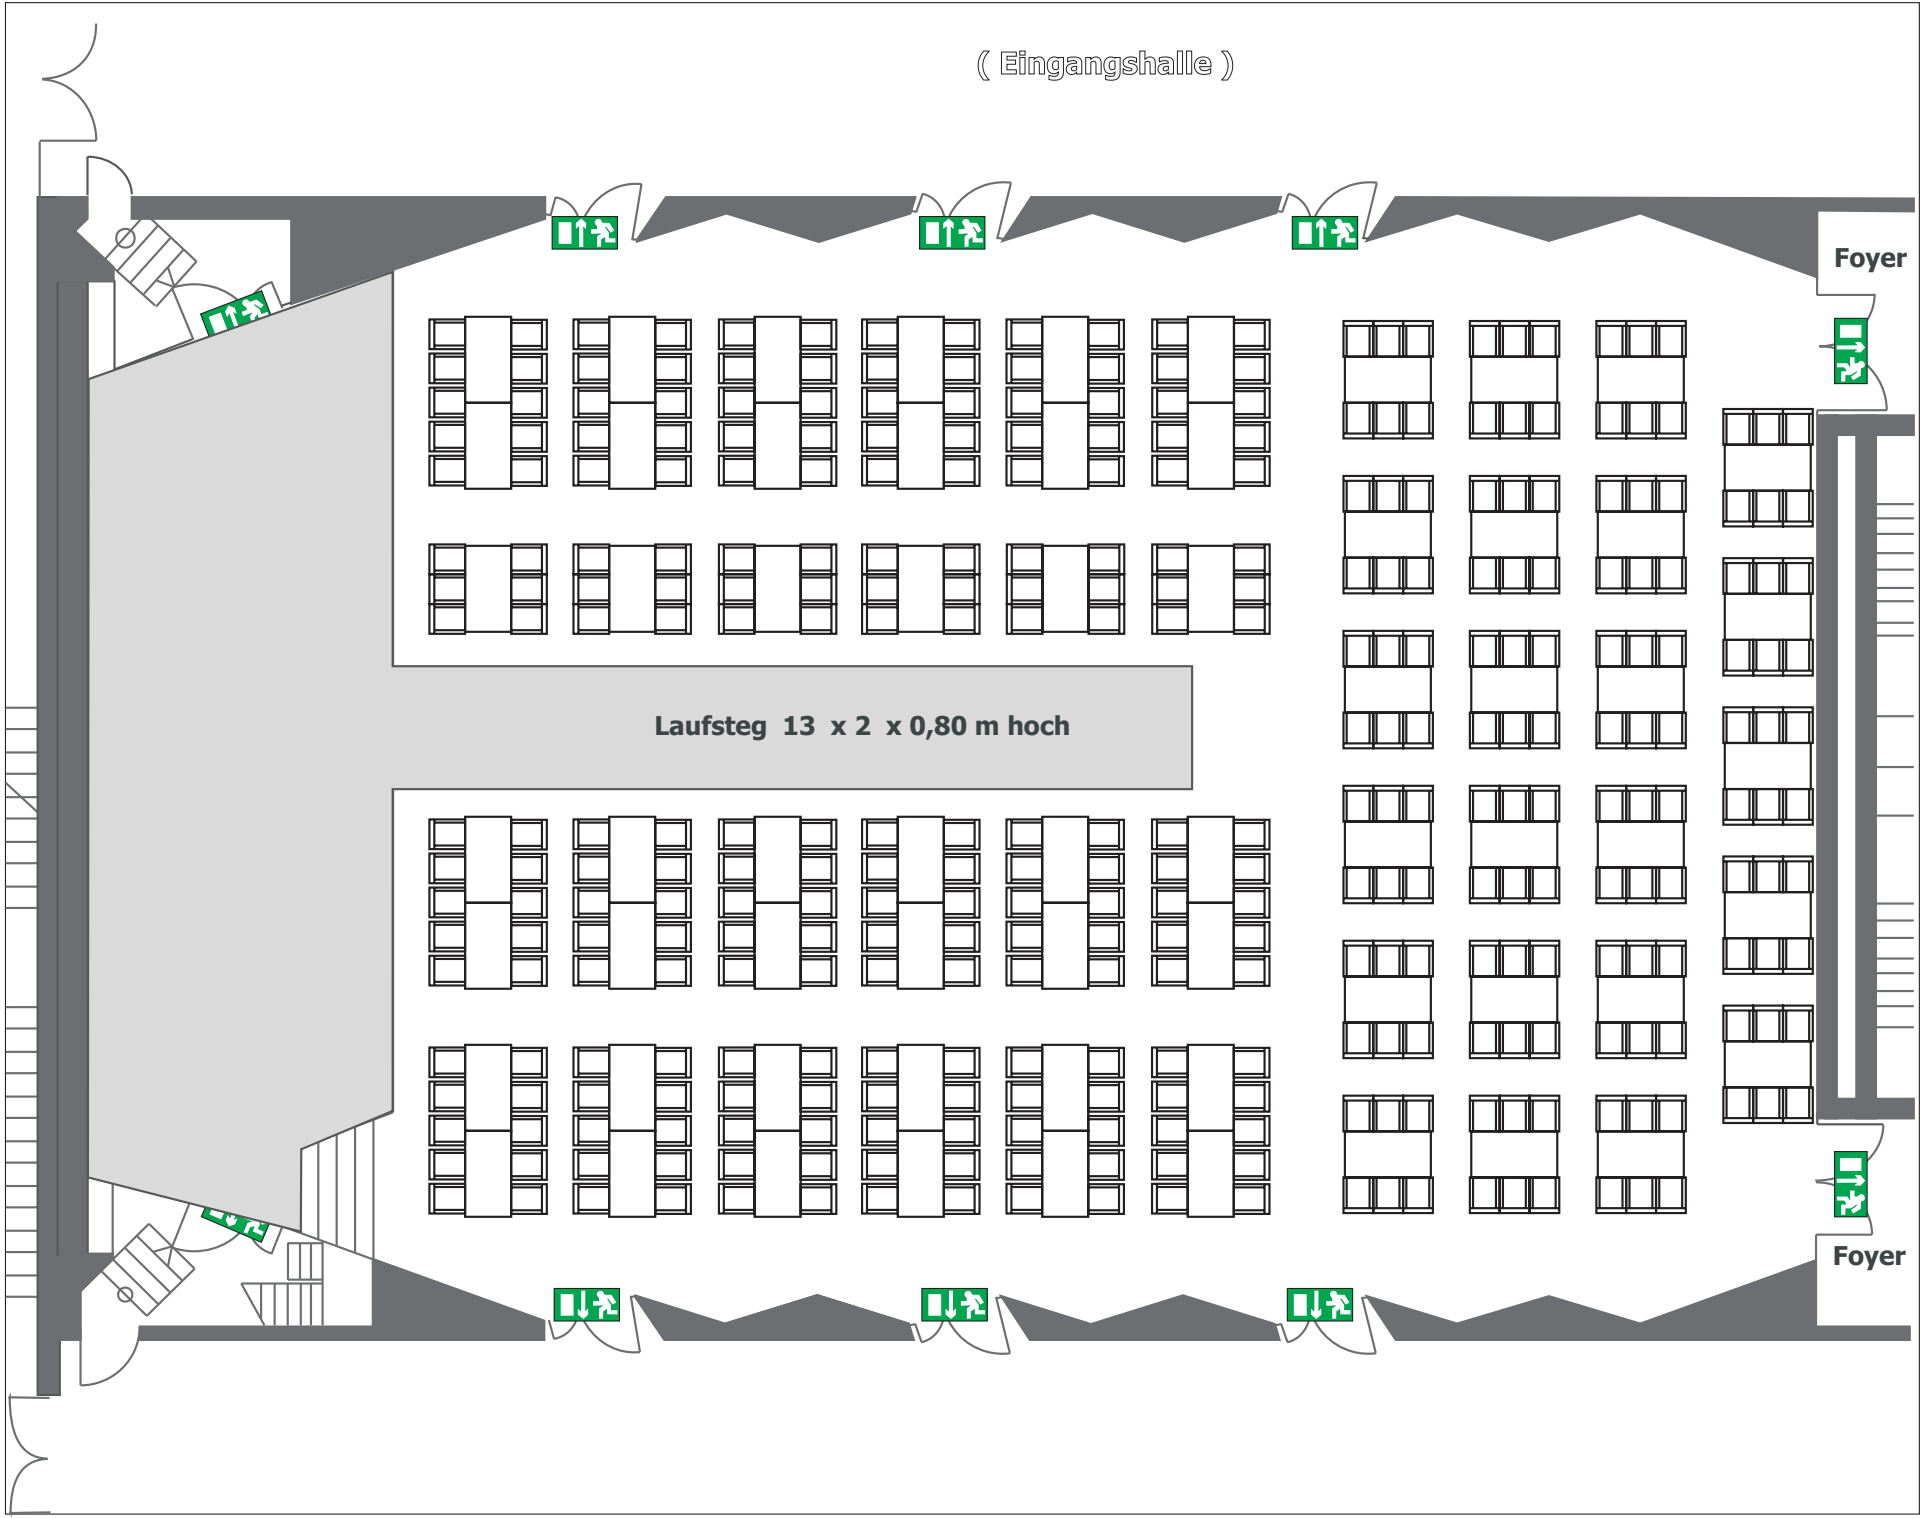

(Eingangshalle)

Kontakt

Münchener Straße 21
90478 Nürnberg

Tel. 0911/231-8000
Fax 0911/231-8016
meistersingerhalle@stadt.nuernberg.de
www.meistersingerhalle.com

Kleiner Saal

Erdgeschoss

Raumgröße: 404 m²
Maße: 17,16 m x 23,20 m
Raumhöhe: 6,90 m

Bestuhlung

Laufsteg: 354 Plätze

Abstände

Eine exakte Entnahme der Maße ist nicht möglich.

Bitte beachten:

Bei der Bestuhlung müssen verschiedene Faktoren berücksichtigt werden. Daher darf die Belegung der Räume nur in Absprache mit unseren Mitarbeitern erfolgen.