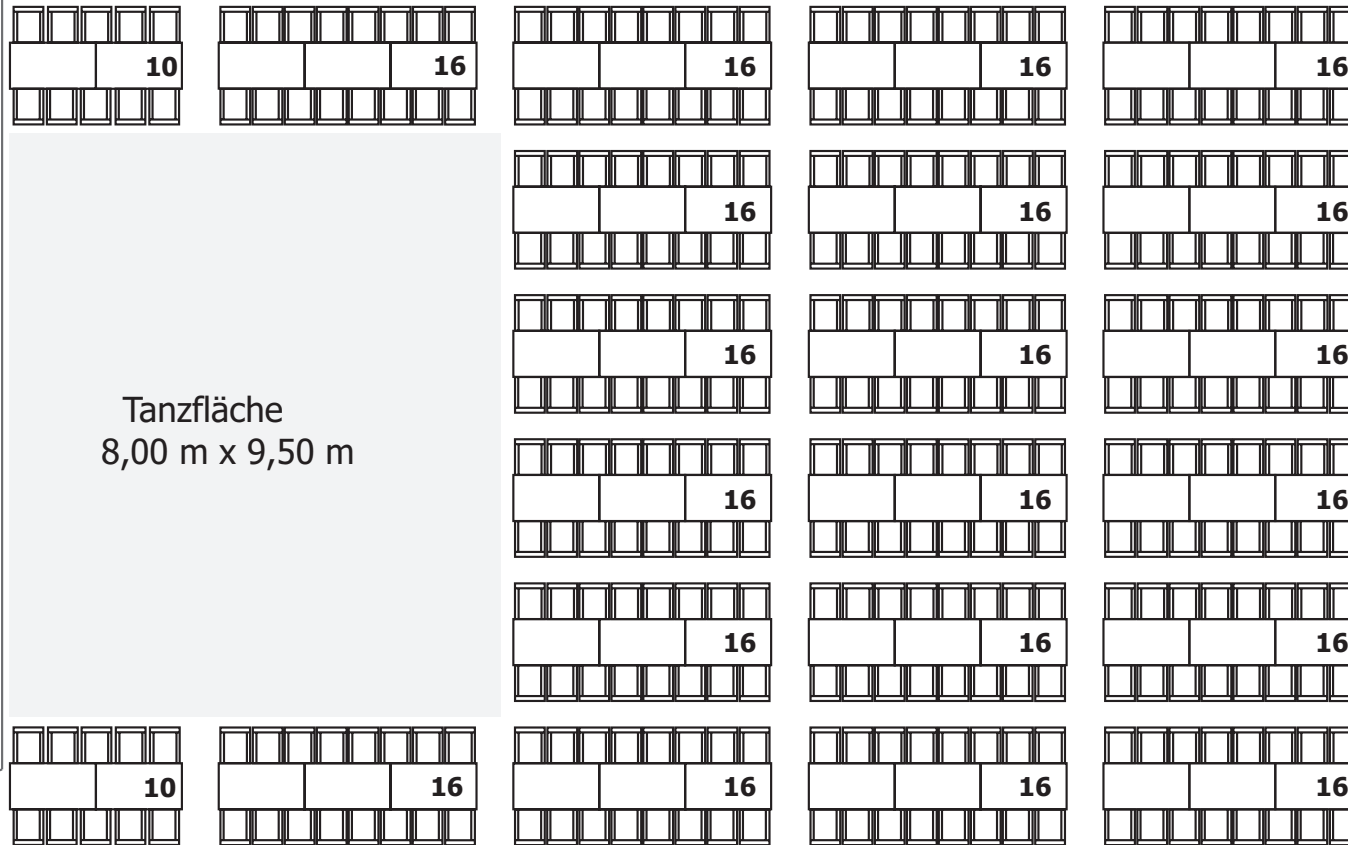

(Eingangshalle)

Kontakt

Münchener Straße 21
90478 Nürnberg

Tel. 0911/231-8000
Fax 0911/231-8016
meistersingerhalle@stadt.nuernberg.de
www.meistersingerhalle.com

Kleiner Saal

Erdgeschoss

Raumgröße: 404 m²
Maße: 17,16 m x 23,20 m
Raumhöhe: 6,90 m

Bestuhlung

Bankett: 340 Plätze

Abstände

Eine exakte Entnahme
der Maße ist nicht
möglich.

Bitte beachten:

Bei der Bestuhlung müssen
verschiedene Faktoren
berücksichtigt werden.
Daher darf die Belegung der
Räume nur in Absprache mit
unsere Mitarbeiterinnen
erfolgen.

Foyer

Foyer