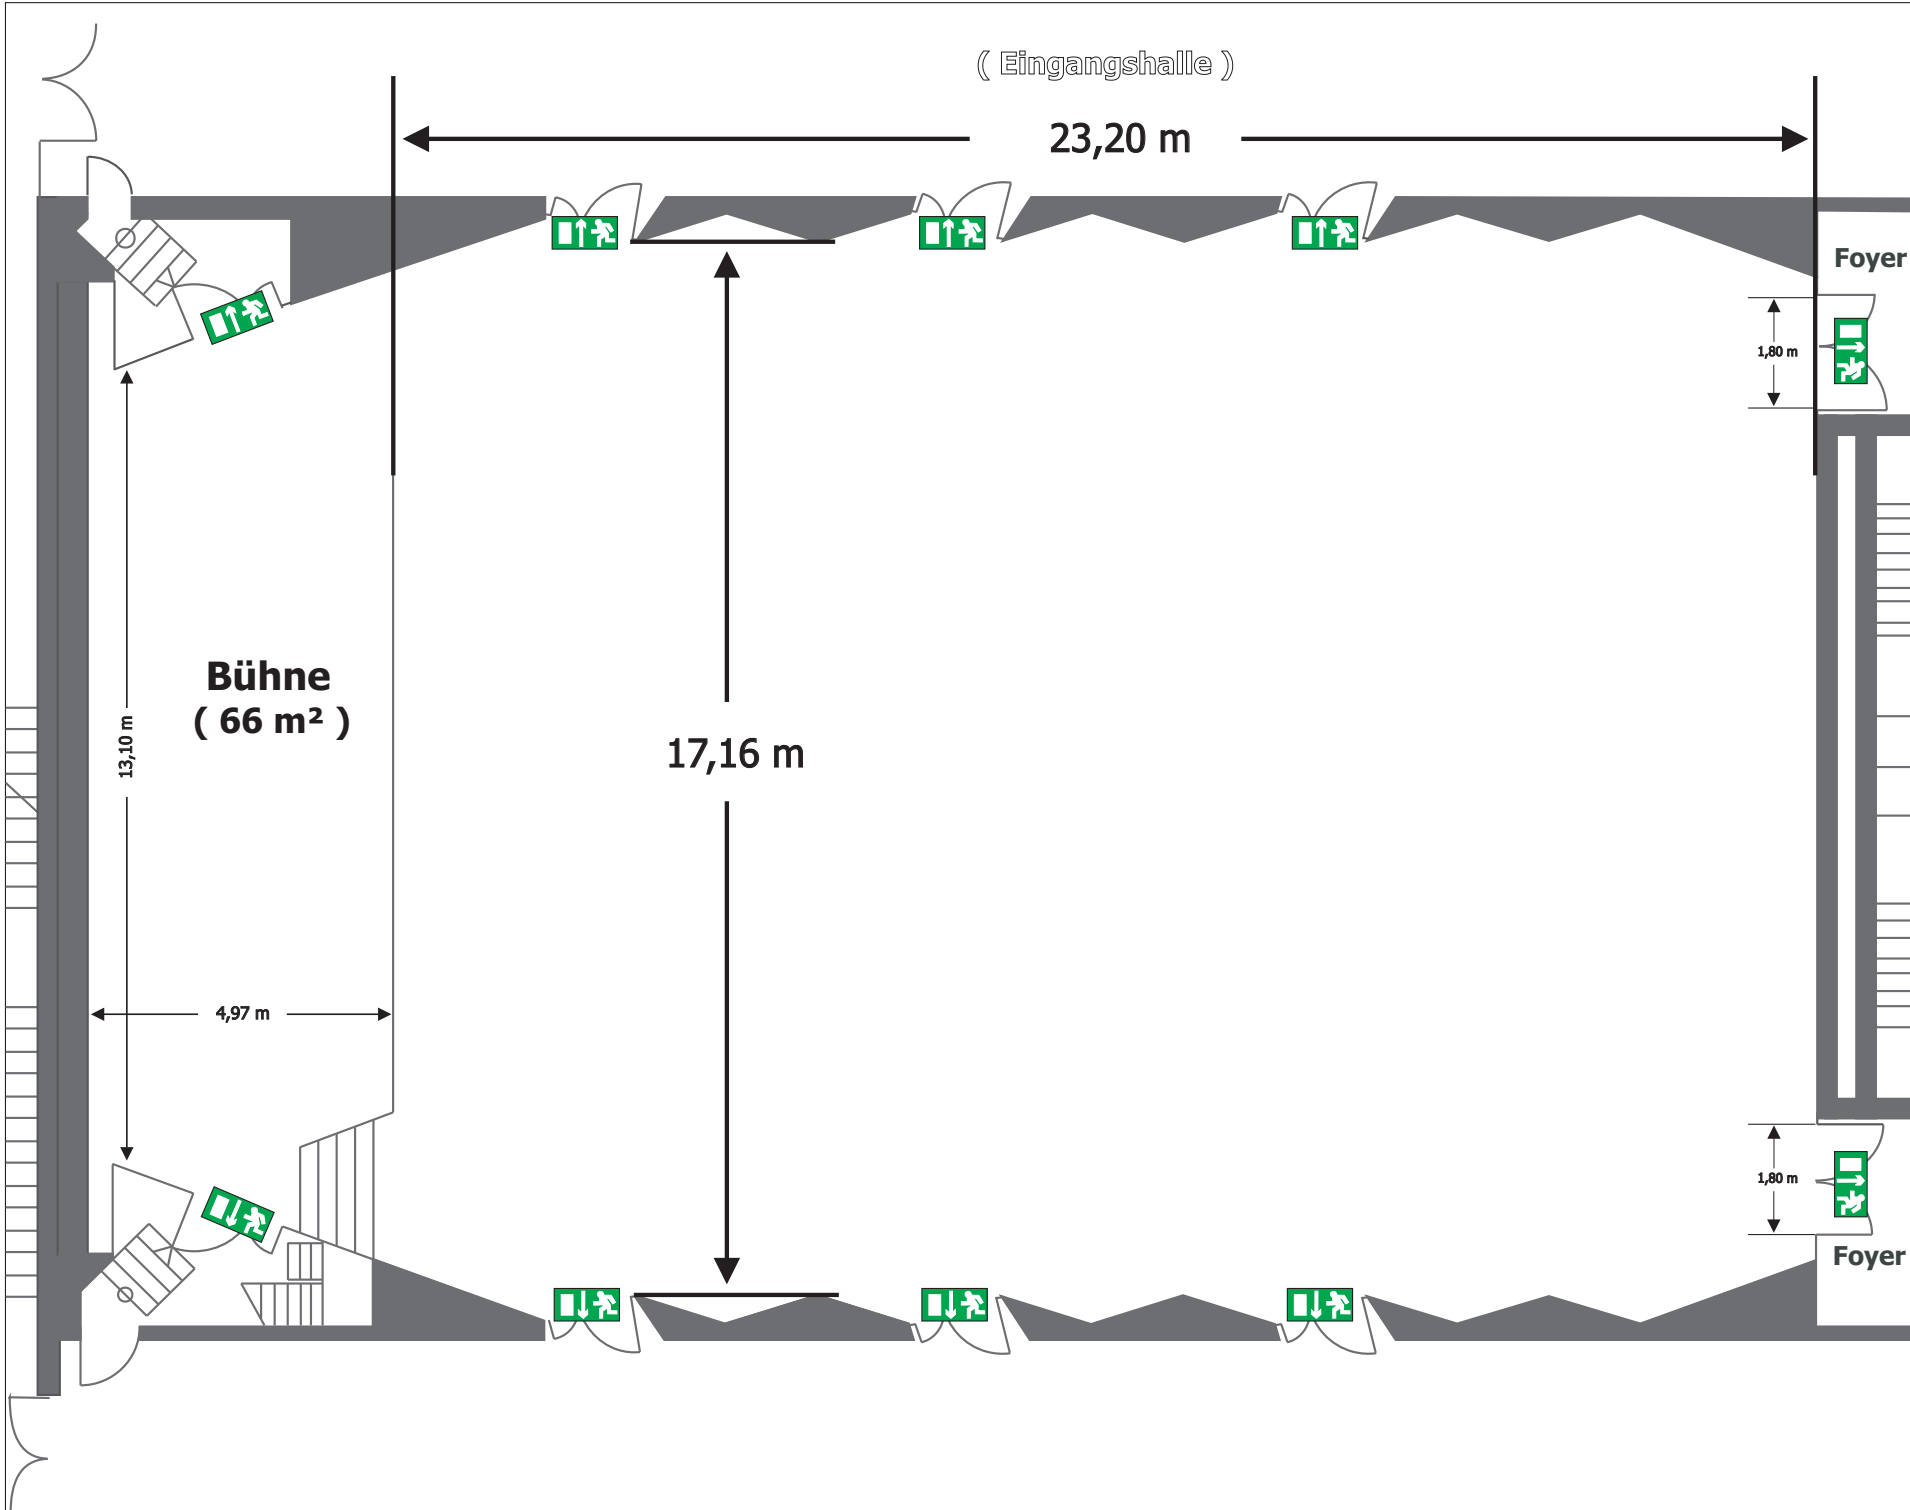

MEISTERSINGERHALLE
NÜRNBERG

Kontakt

Münchener Straße 21
90478 Nürnberg

Tel. 0911/231-8000
Fax 0911/231-8016
meistersingerhalle@stadt.nuernberg.de
www.meistersingerhalle.com

Kleiner Saal

Erdgeschoss

Raumgröße: 404 m²
Maße: 17,16 m x 23,20 m
Raumhöhe: 6,90 m

Bestuhlung

leer

Abstände

entfällt

Eine exakte Entnahme
der Maße ist nicht
möglich.

Bitte beachten:

Bei der Bestuhlung müssen
verschiedene Faktoren
berücksichtigt werden.
Daher darf die Belegung der
Räume nur in Absprache mit
unsere Mitarbeiter
erfolgen.

(Eingangshalle)

23,20 m

17,16 m

Bühne
(66 m²)

13,10 m

4,97 m

Foyer

1,80 m

Foyer

1,80 m