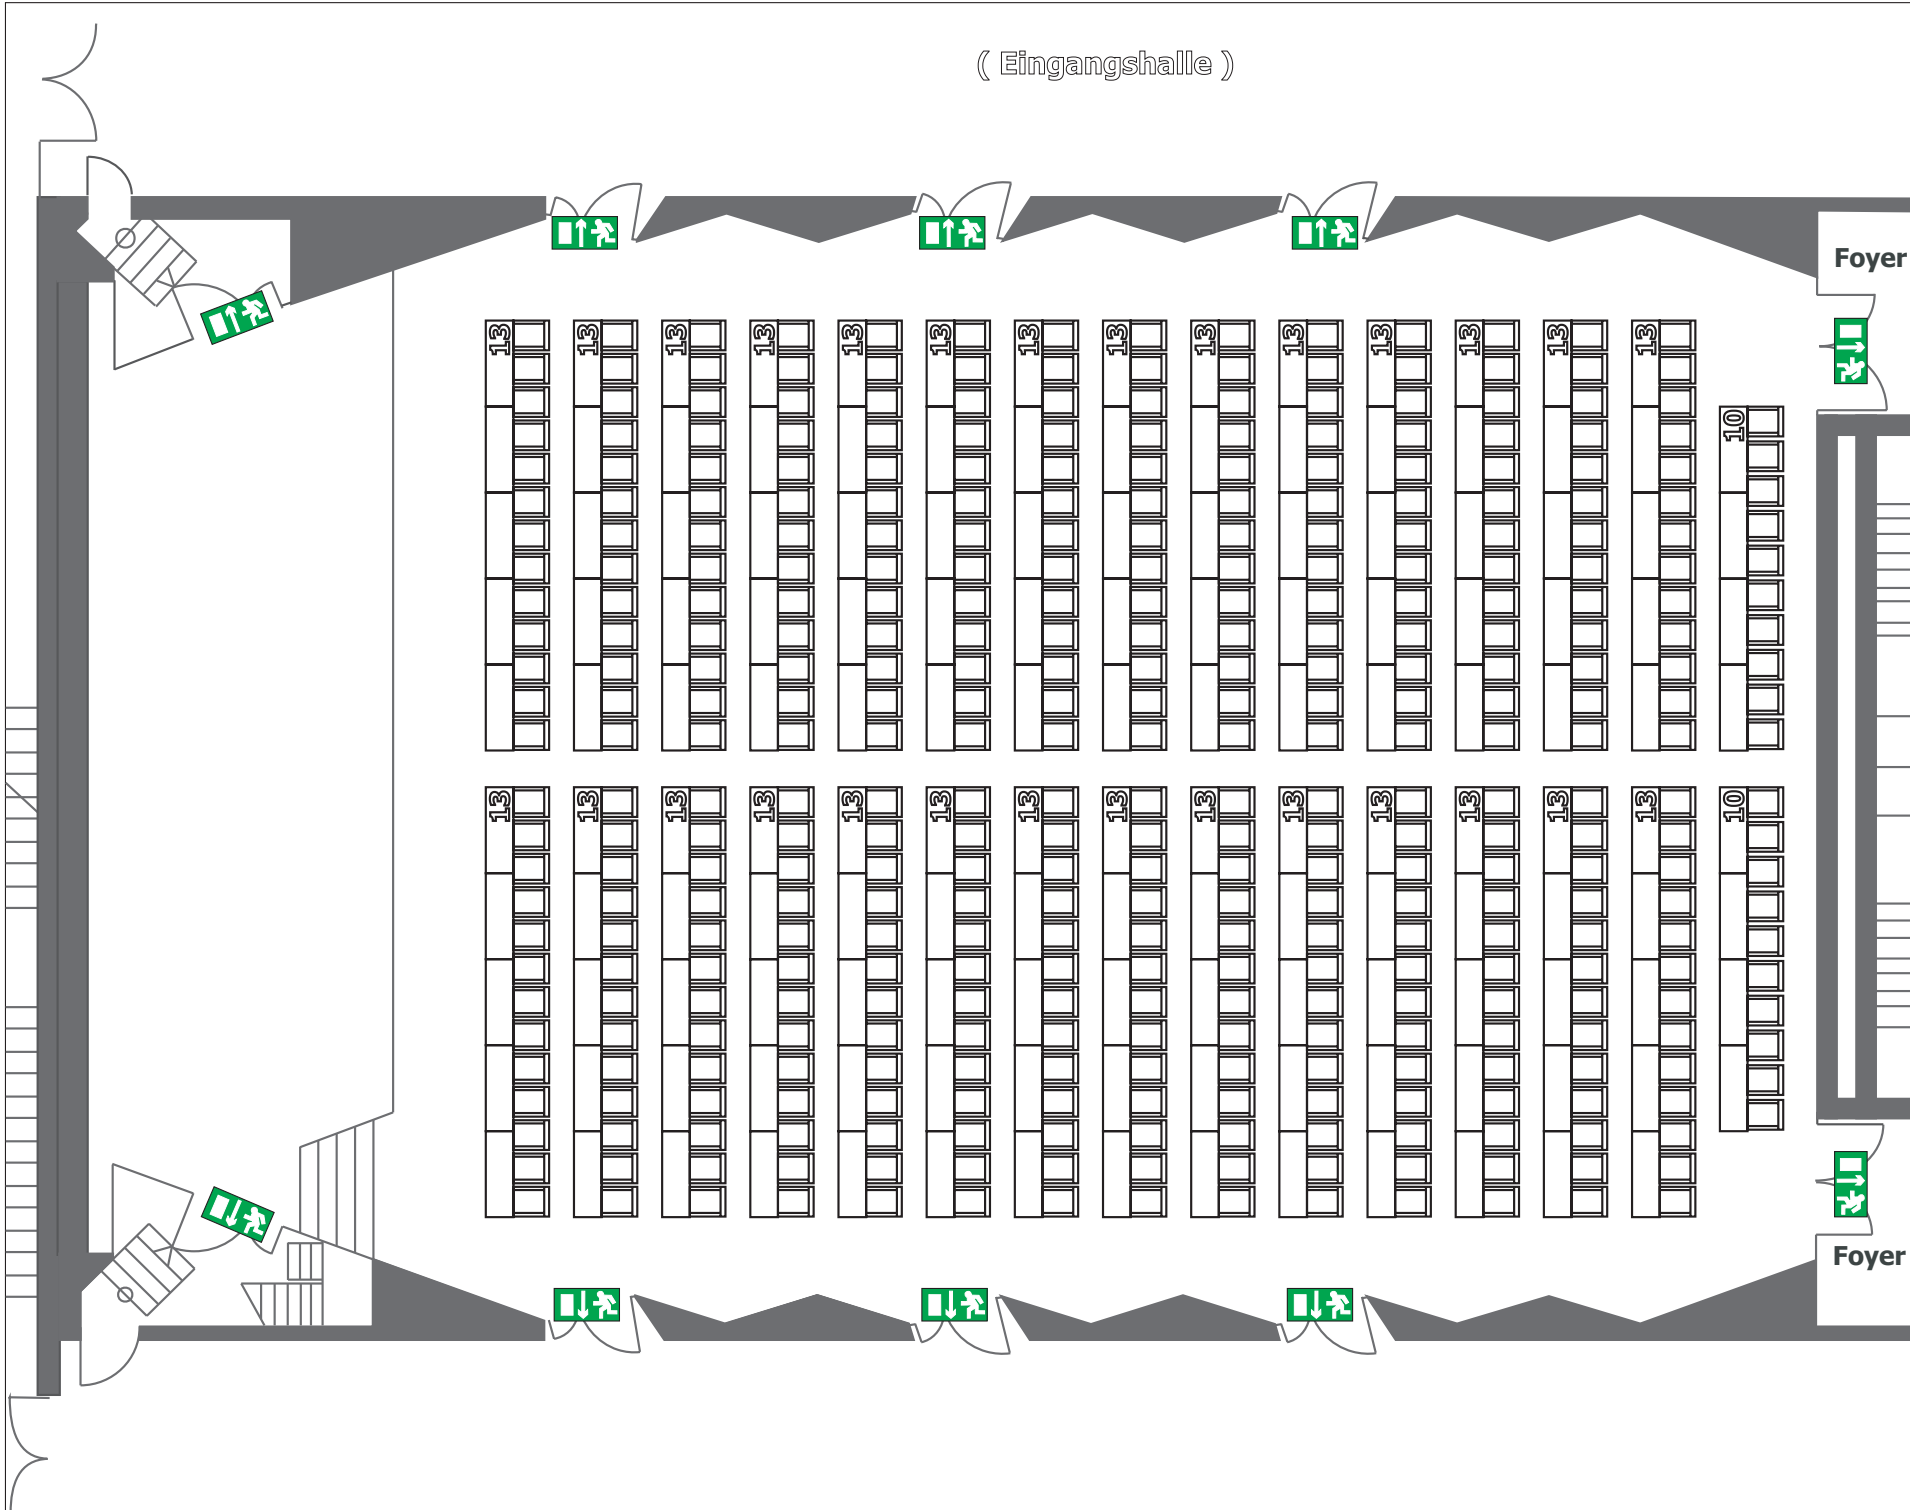

(Eingangshalle)

MEISTERSINGERHALLE
NÜRNBERG

Kontakt

Münchener Straße 21
90478 Nürnberg

Tel. 0911/231-8000
Fax 0911/231-8016
meistersingerhalle@stadt.nuernberg.de
www.meistersingerhalle.com

Kleiner Saal

Erdgeschoss

Raumgröße: 404 m²
Maße: 17,16 m x 23,20 m
Raumhöhe: 6,90 m

Bestuhlung

Parlament: 384 Plätze

Abstände

Eine exakte Entnahme
der Maße ist nicht
möglich.

Bitte beachten:

Bei der Bestuhlung müssen
verschiedene Faktoren
berücksichtigt werden.
Daher darf die Belegung der
Räume nur in Absprache mit
unsere Mitarbeiter
erfolgen.