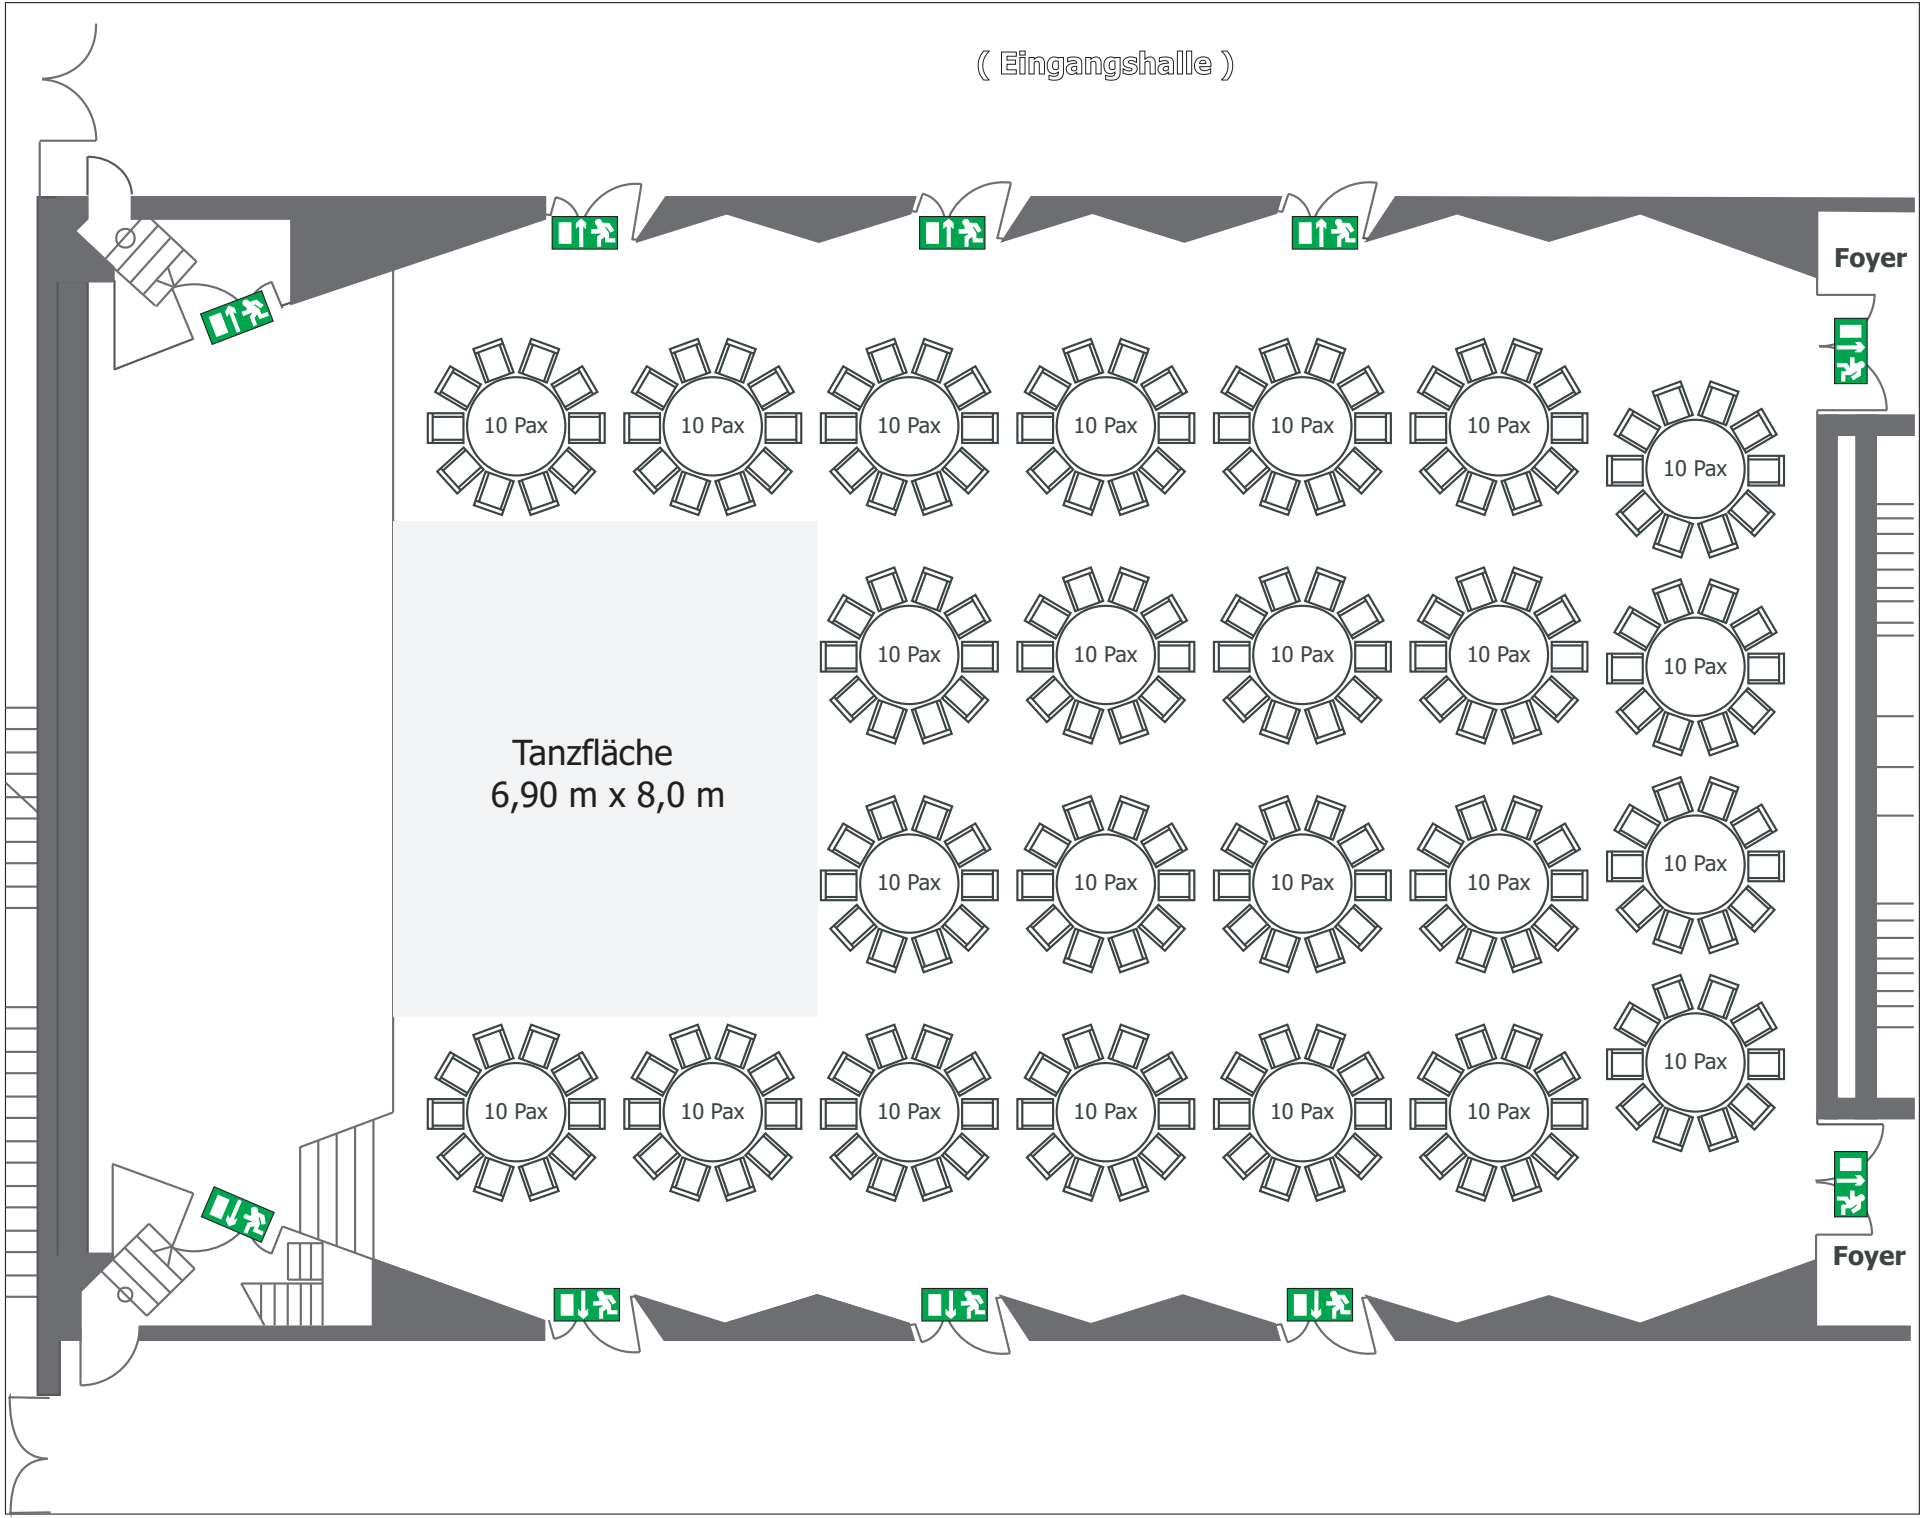

(Eingangshalle)

Kontakt
Münchener Straße 21
90478 Nürnberg
Tel. 0911/231-8000
Fax 0911/231-8016
meistersingerhalle@stadt.nuernberg.de
www.meistersingerhalle.com

Kleiner Saal
Erdgeschoss
Raumgröße: 404 m²
Maße: 17,16 m x 23,20 m
Raumhöhe: 6,90 m

Bestuhlung
Bankett: 240 Plätze

Abstände

Eine exakte Entnahme der Maße ist nicht möglich.

Bitte beachten:
Bei der Bestuhlung müssen verschiedene Faktoren berücksichtigt werden. Daher darf die Belegung der Räume nur in Absprache mit unseren Mitarbeitern erfolgen.