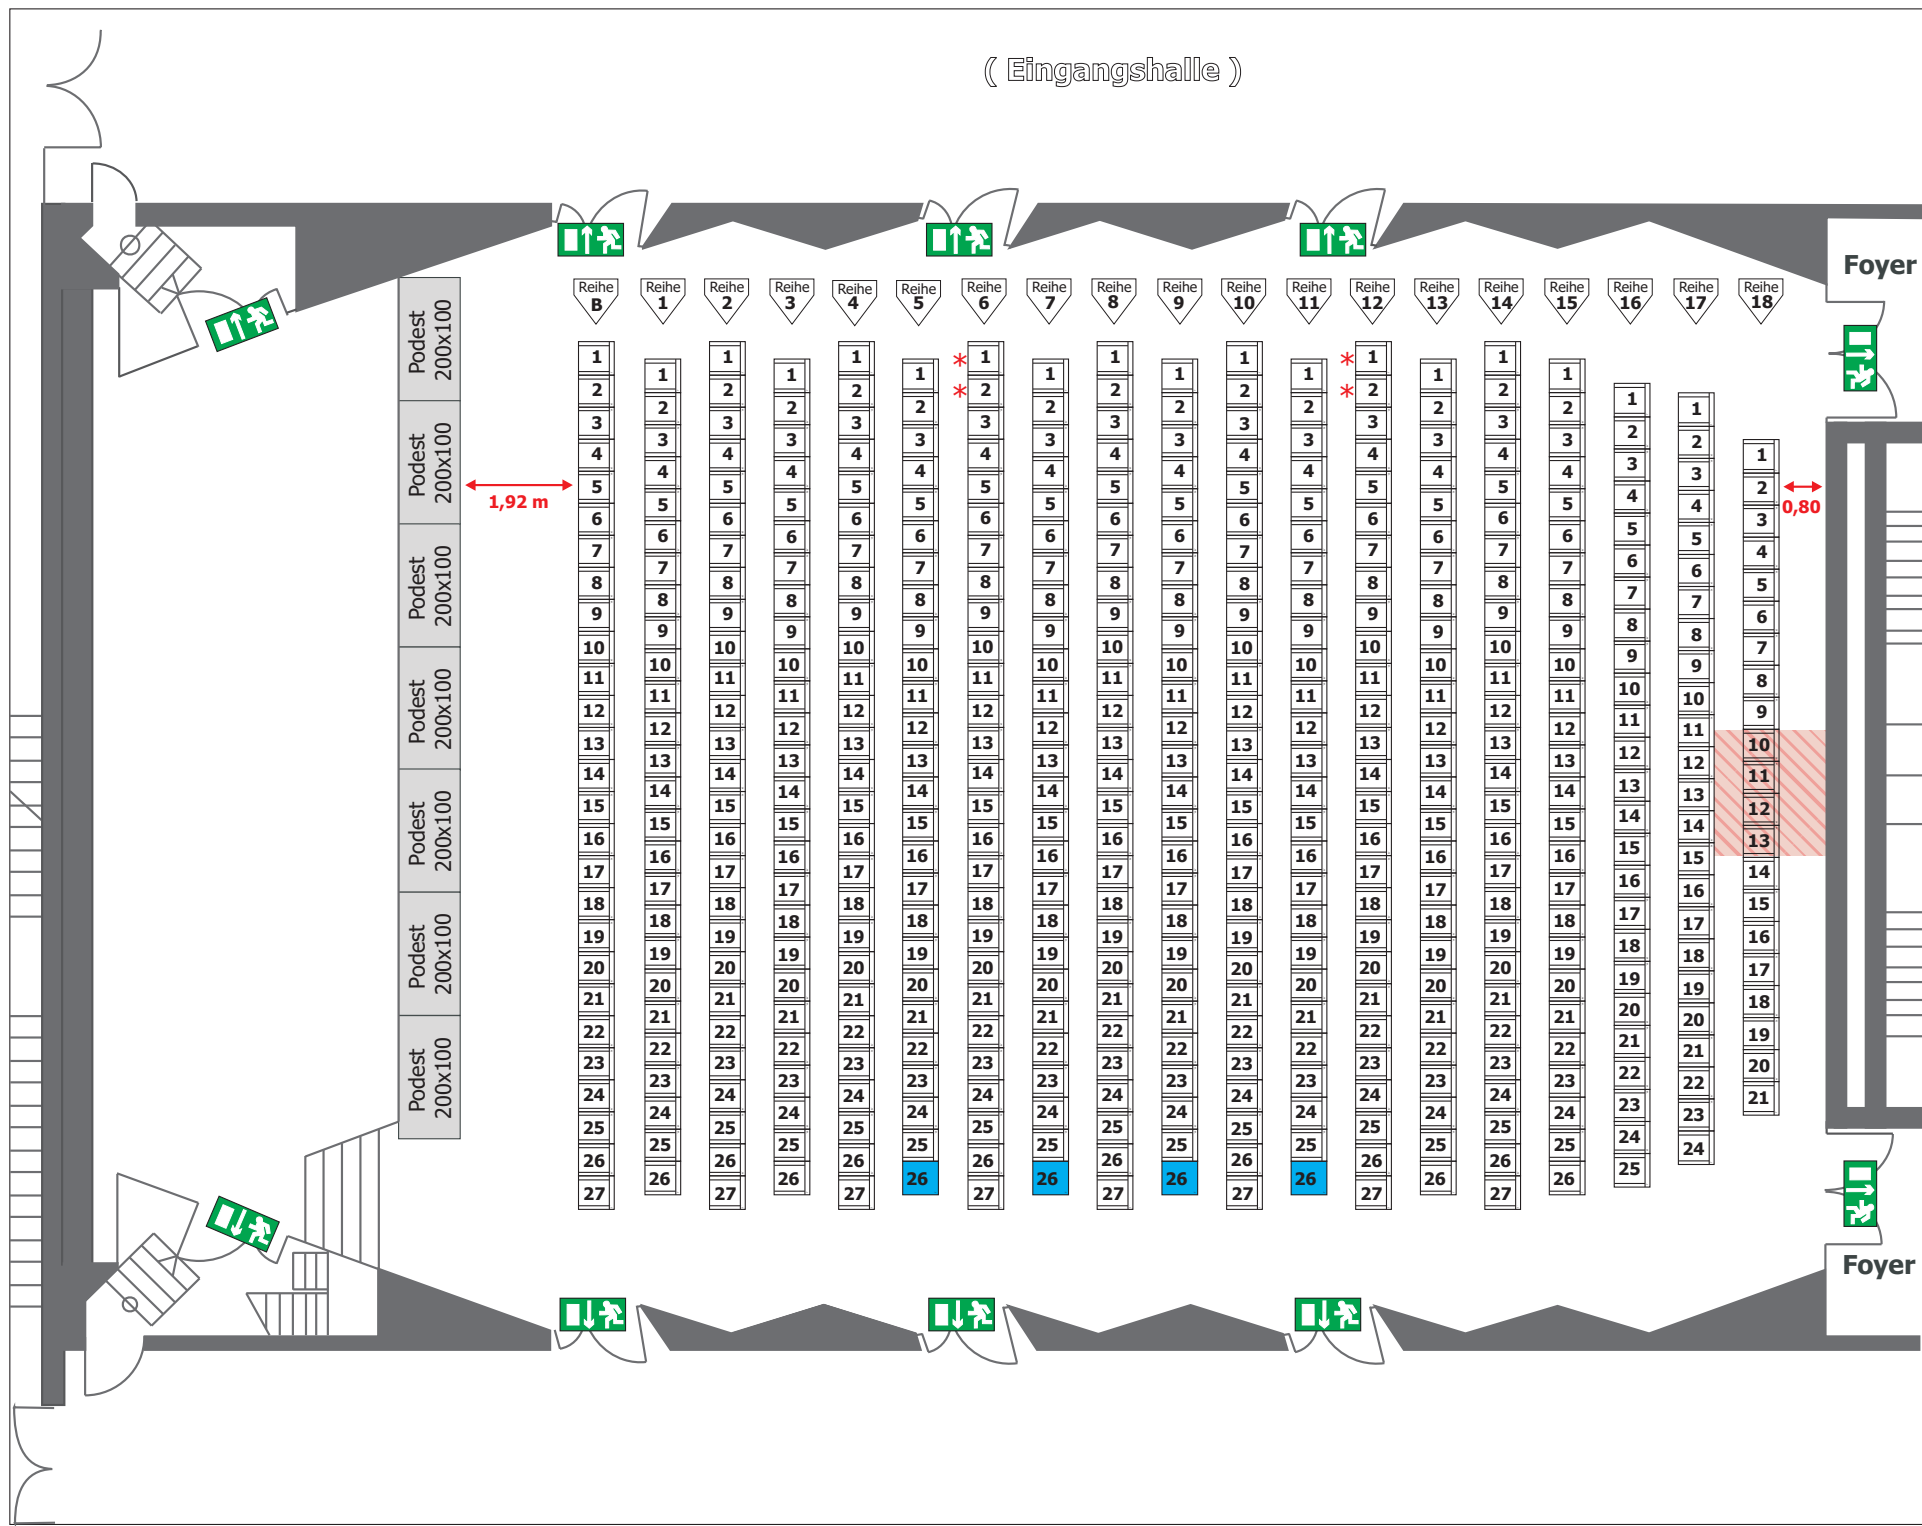

(Eingangshalle)

Kontakt

Münchener Straße 21
90478 Nürnberg
Tel. 0911/231-8000
Fax 0911/231-8016
meistersingerhalle@stadt.nuernberg.de
www.meistersingerhalle.com

Kleiner Saal

Erdgeschoss

Raumgröße: 404 m²
Maße: 17,16 m x 23,20 m
Raumhöhe: 6,90 m

Bestuhlung

Reihe: 494 Plätze

Abstände

Legende

- = Dienstplätze
- 26 = Stuhl herausnehmbar für Rollstuhl
- = Platz für Mischpult oder Beamer

Bitte beachten:

Bei der Bestuhlung müssen verschiedene Faktoren berücksichtigt werden. Daher darf die Belegung der Räume nur in Absprache mit unseren Mitarbeitern erfolgen.

Foyer

Foyer

1,92 m

0,80

0,47 m