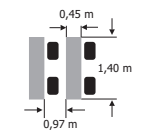

(Eingangshalle)

MEISTERSINGERHALLE
NÜRNBERG

Kontakt

Münchener Straße 21
90478 Nürnberg

Tel. 0911/231-8000
Fax 0911/231-8016
meistersingerhalle@stadt.nuernberg.de
www.meistersingerhalle.com

Kleiner Saal

Erdgeschoss

Raumgröße: 404 m²
Maße: 17,16 m x 23,20 m
Raumhöhe: 6,90 m

Bestuhlung

Parlament: 384 Plätze

Abstände

Eine exakte Entnahme
der Maße ist nicht
möglich.

Bitte beachten:

Bei der Bestuhlung müssen
verschiedene Faktoren
berücksichtigt werden.
Daher darf die Belegung der
Räume nur in Absprache mit
unsere Mitarbeiter
erfolgen.