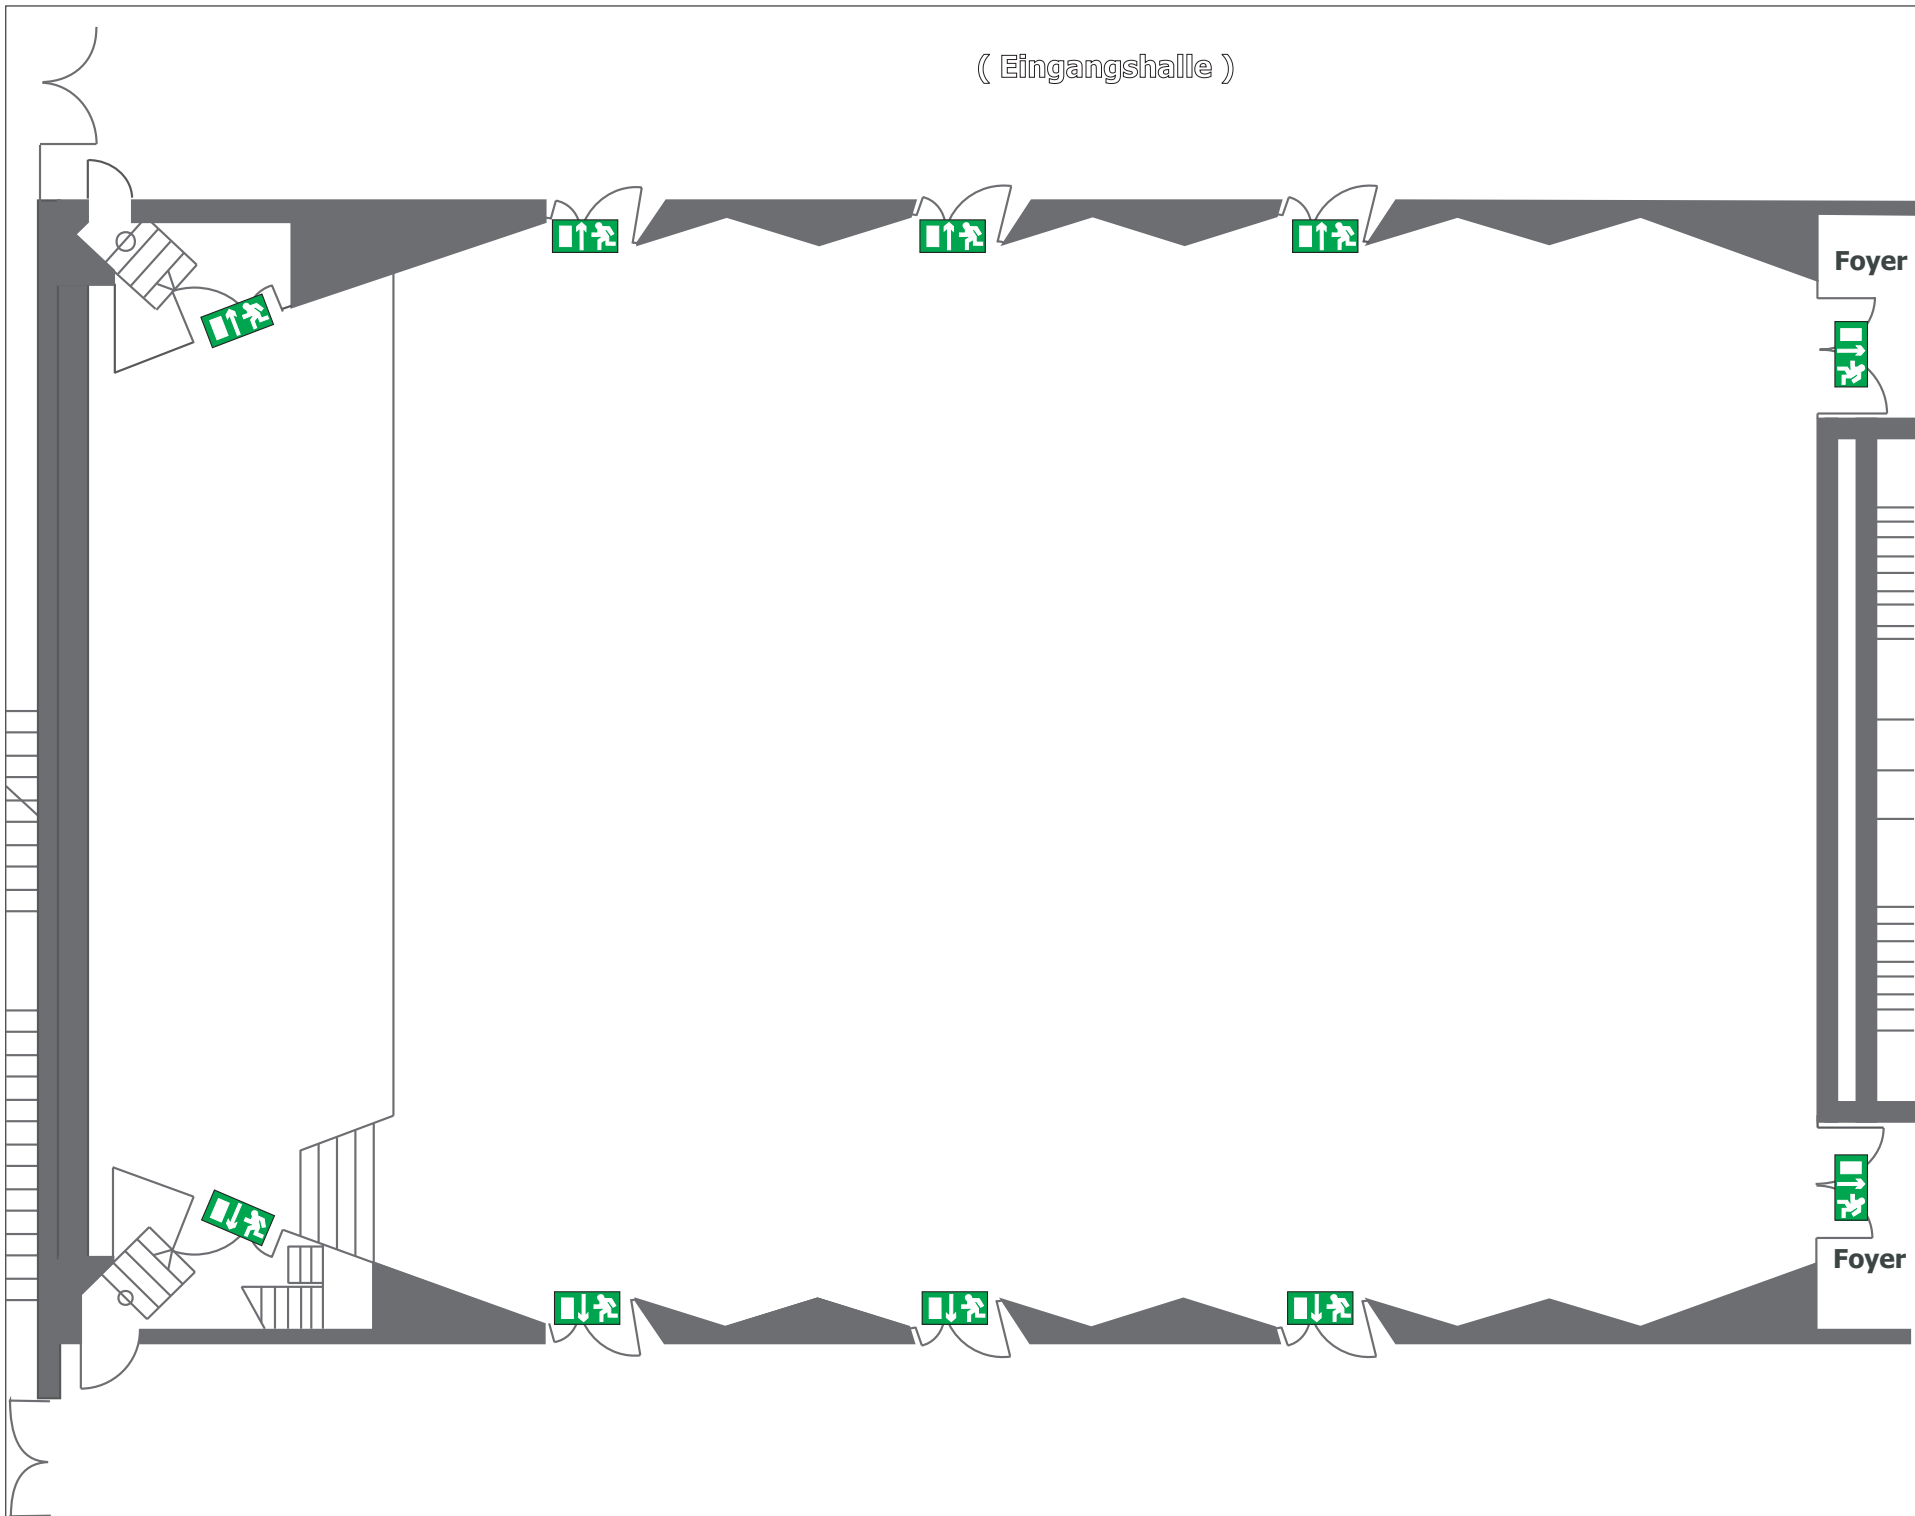

(Eingangshalle)

MEISTERSINGERHALLE
NÜRNBERG

Kontakt

Münchener Straße 21
90478 Nürnberg

Kleiner Saal

Erdgeschoss

Raumgröße: 404 m²
Maße: 17,16 m x 23,20 m
Raumhöhe: 6,90 m

Bestuhlung

leer

Abstände

entfällt

Eine exakte Entnahme
der Maße ist nicht
möglich.

Bitte beachten:

Bei der Bestuhlung müssen
verschiedene Faktoren
berücksichtigt werden.
Daher darf die Belegung der
Räume nur in Absprache mit
unseren Mitarbeitern
erfolgen.