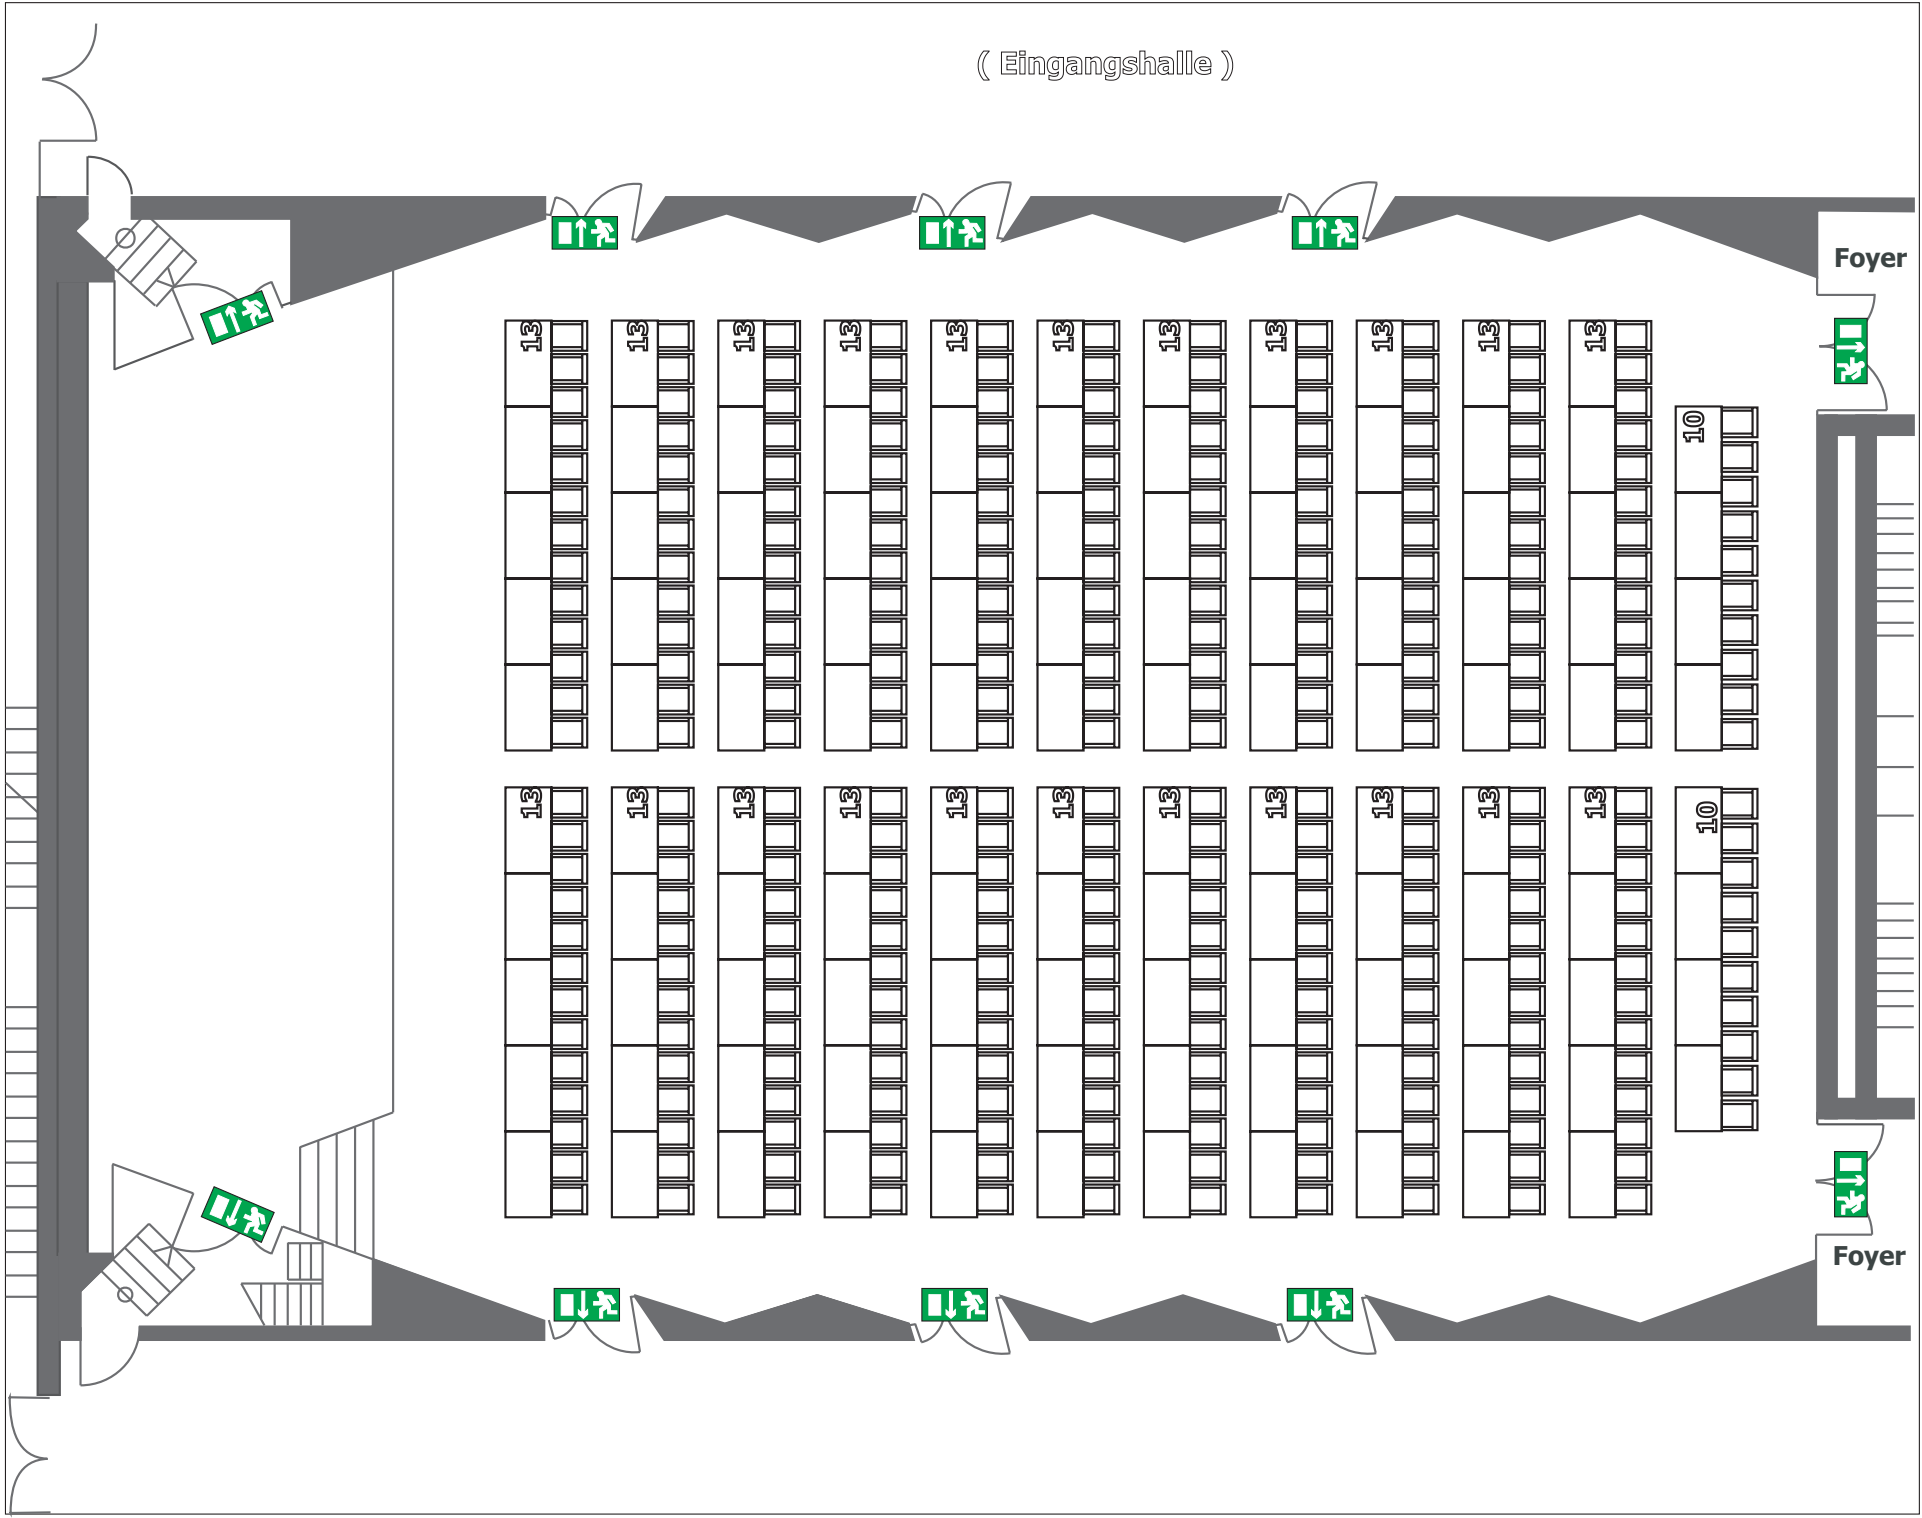

(Eingangshalle)

MEISTERSINGERHALLE
NÜRNBERG

Kontakt

Münchener Straße 21
90478 Nürnberg

Tel. 0911/231-8000
Fax 0911/231-8016
meistersingerhalle@stadt.nuernberg.de
www.meistersingerhalle.com

Kleiner Saal

Erdgeschoss

Raumgröße: 404 m²
Maße: 17,16 m x 23,20 m
Raumhöhe: 6,90 m

Bestuhlung

Parlament: 306 Plätze

Abstände

Eine exakte Entnahme
der Maße ist nicht
möglich.

Bitte beachten:

Bei der Bestuhlung müssen
verschiedene Faktoren
berücksichtigt werden.
Daher darf die Belegung der
Räume nur in Absprache mit
unseren Mitarbeitern
erfolgen.