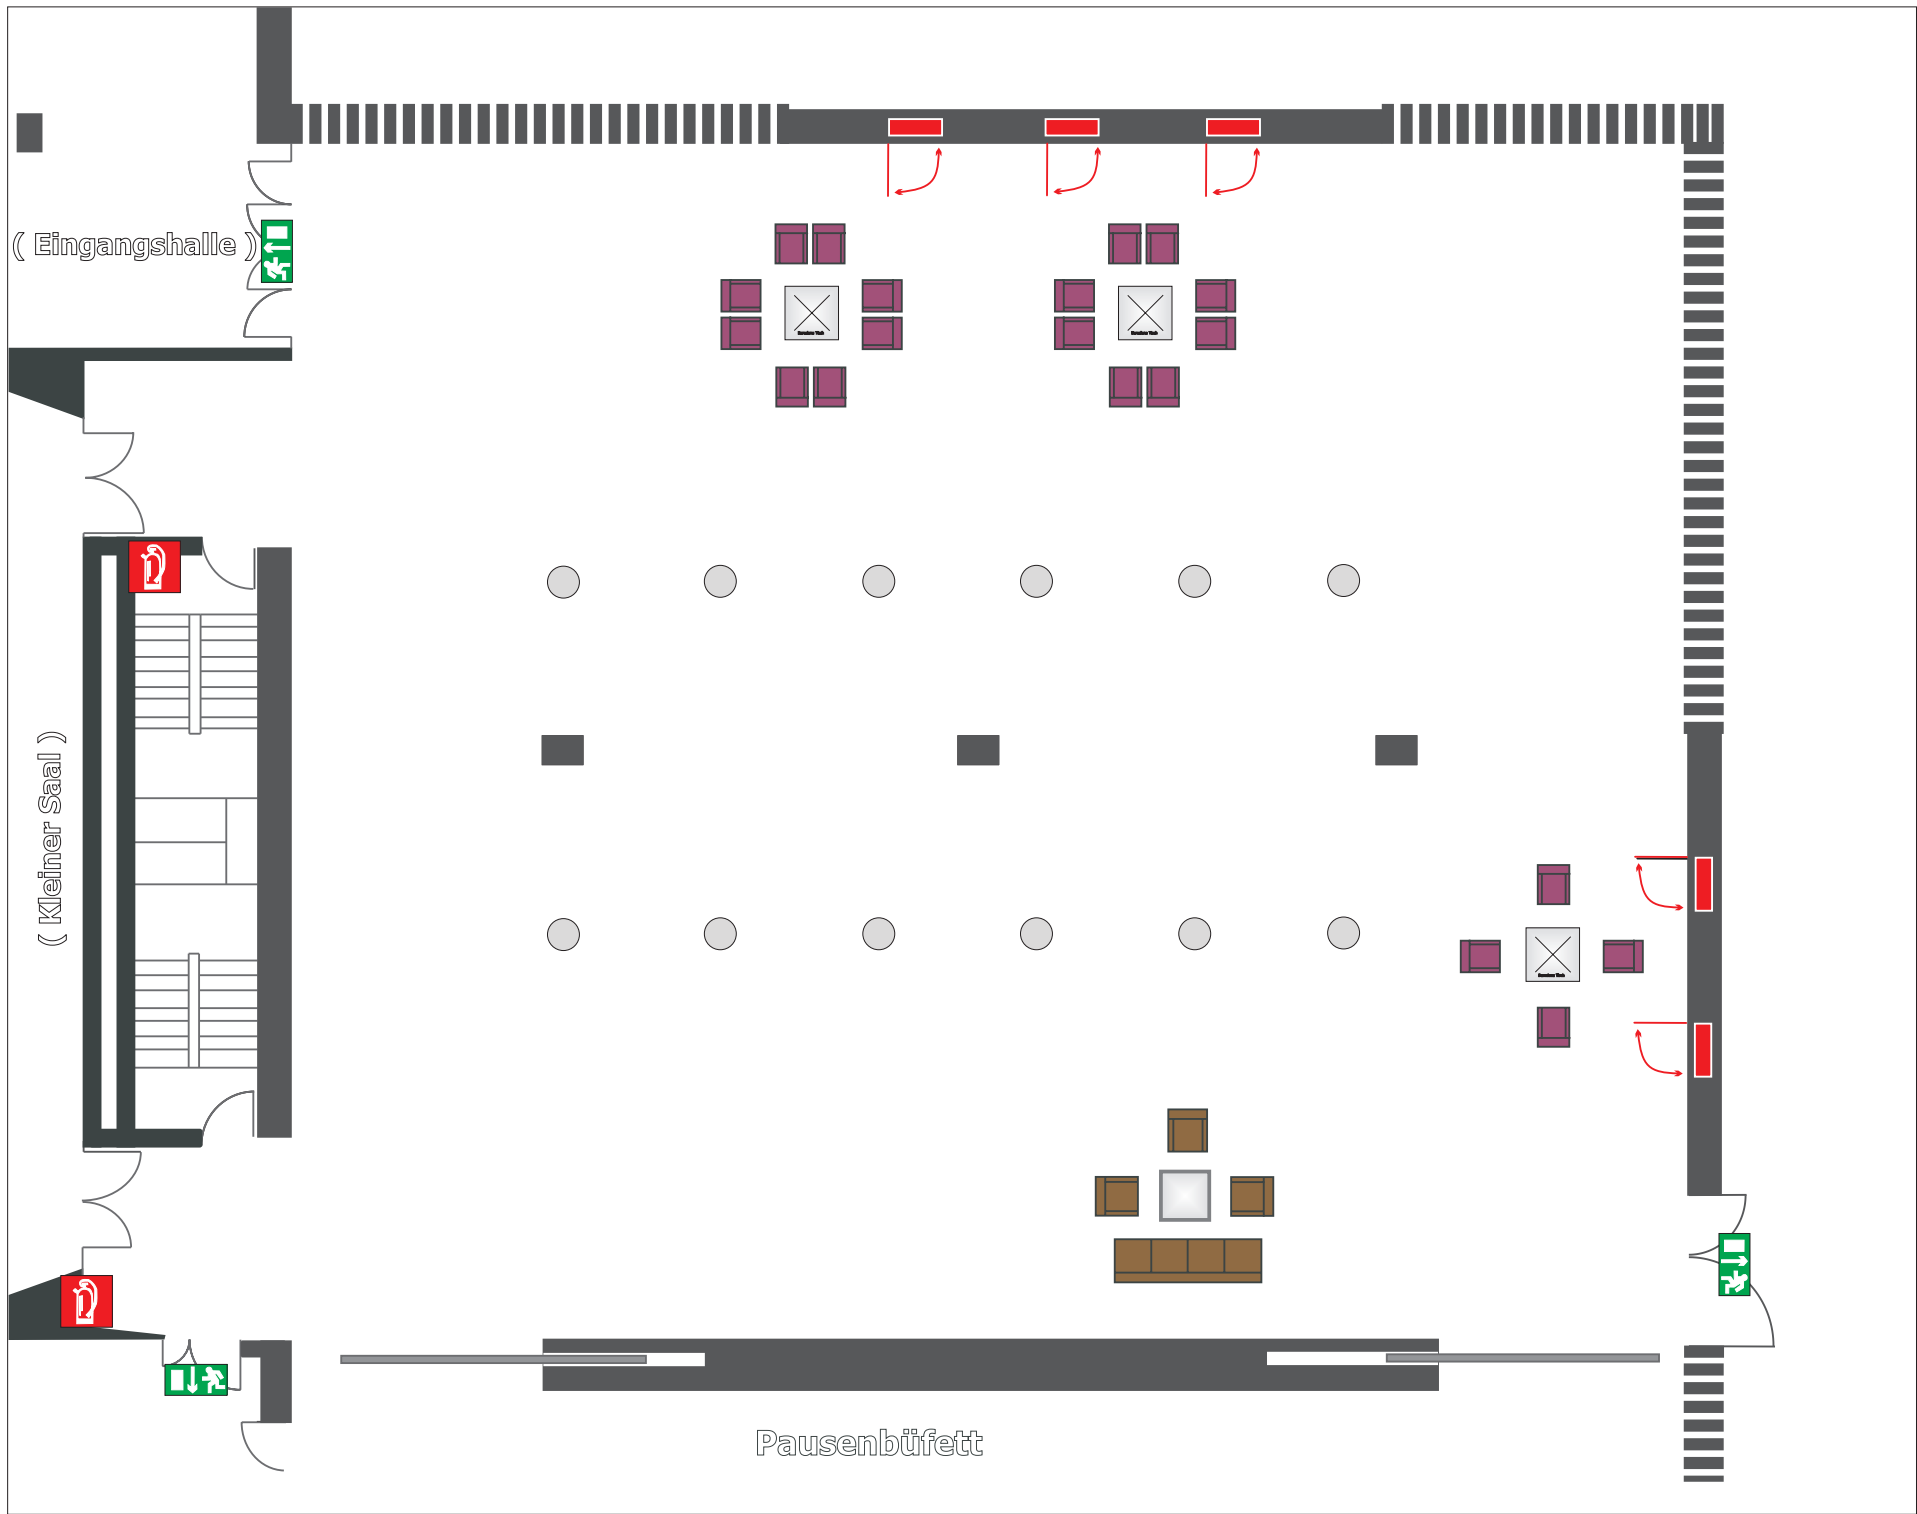

## Kleines Foyer

### Daten:

- Größe: 620 m<sup>2</sup>
- Raummaße: 22,52 m x 26,23 m
- Raumhöhe: 5,75 m
- Erdgeschoss
- Belastbarkeit des Bodens: max. 500 kg/m<sup>2</sup>, keine Punktbelastung

### Kapazitäten:

- Reihenbestuhlung: nach Bedarf
- Parlamentarisch: 268 Personen
- Parlamentarisch mit schmalen Tischen: 330 Personen
- Bankettbestuhlung (ohne Tanzfläche): 620 Personen

MEISTERSINGERHALLE  
NÜRNBERG