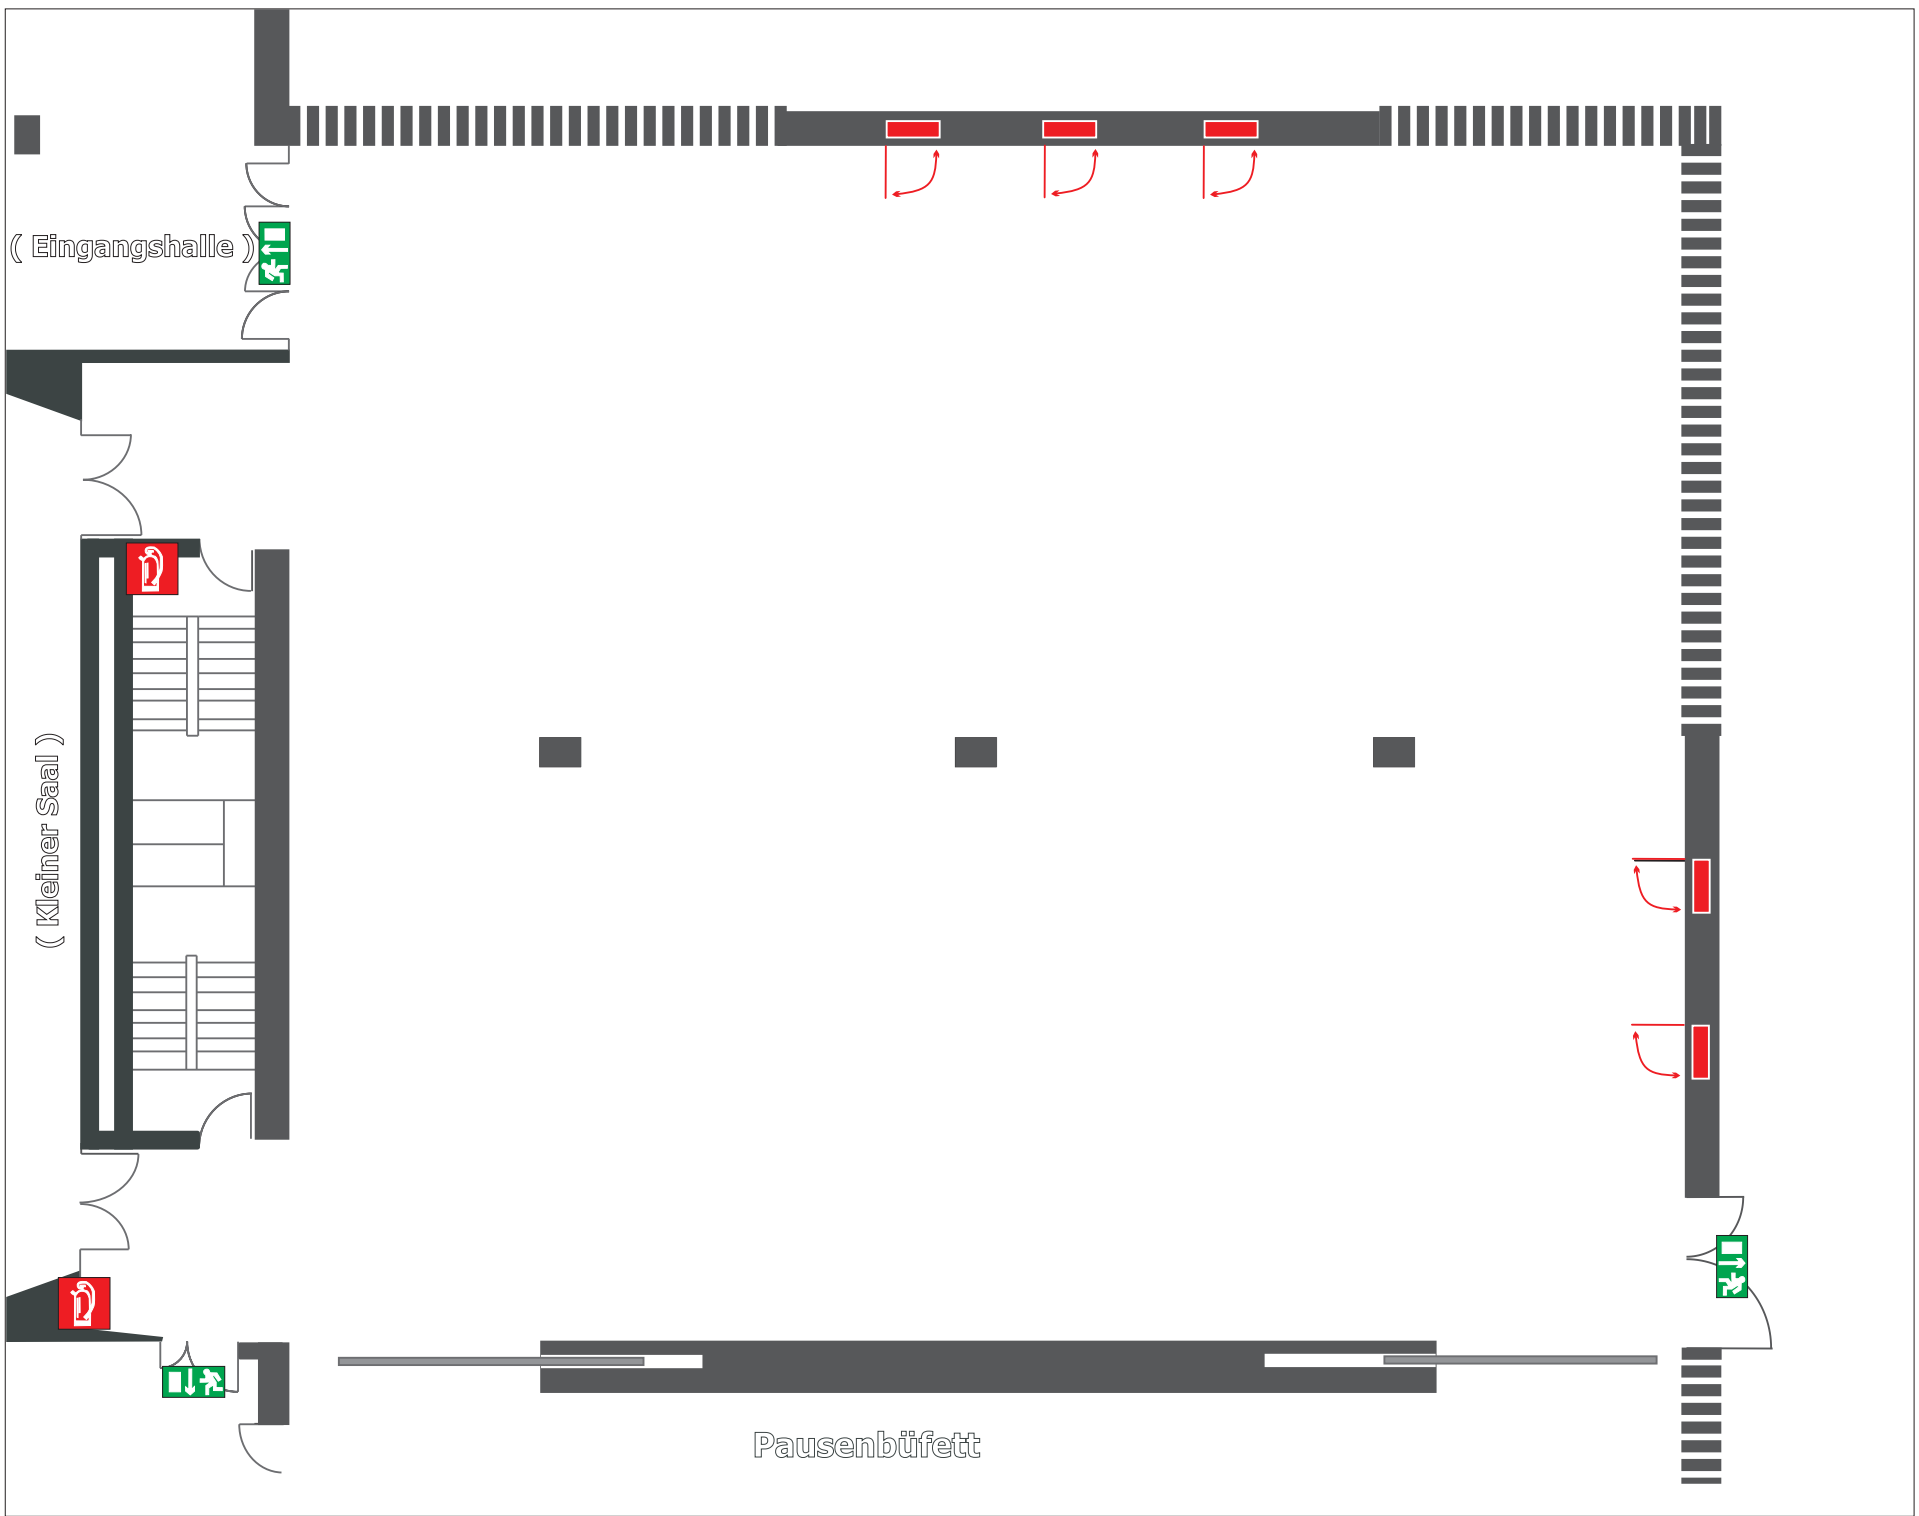

Kontakt
Münchener Straße 21
90478 Nürnberg
Tel. 0911/231-8000
Fax 0911/231-8016
meistersingerhalle@stadt.nuernberg.de
www.meistersingerhalle.com

Kleines Foyer
Erdgeschoss
Raumgröße: 620 m²
Maße: 22,52 m x 26,23 m
Raumhöhe: 5,75 m

Bestuhlung
leer

Abstände
entfällt

Eine exakte Entnahme der Maße ist nicht möglich.

Bitte beachten:
Bei der Bestuhlung müssen verschiedene Faktoren berücksichtigt werden. Daher darf die Belegung der Räume nur in Absprache mit unseren Mitarbeitern erfolgen.