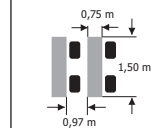

Abstände

0 1 2 m

Eine exakte Entnahme
der Maße ist nicht
möglich.

Bitte beachten:

Bei der Bestuhlung müssen
verschiedene Faktoren
berücksichtigt werden.
Daher darf die Belegung der
Räume nur in Absprache mit
unseren Mitarbeitern
erfolgen.