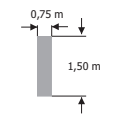

Abstände

Eine exakte Entnahme
der Maße ist nicht
möglich.

Bitte beachten:

Bei der Bestuhlung müssen
verschiedene Faktoren
berücksichtigt werden.
Daher darf die Belegung der
Räume nur in Absprache mit
unseren Mitarbeitern
erfolgen.