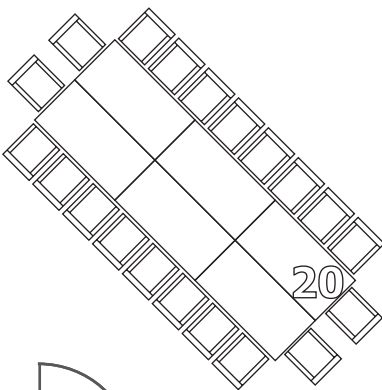

Innenhof

20

MEISTERSINGERHALLE
NÜRNBERG

Kontakt

Münchener Straße 21
90478 Nürnberg

Konferenzraum 1

Erdgeschoss

Raumgröße: 36,0 m²
Maße: 5,81 m x 6,20 m
Raumhöhe: 3,40 m

Bestuhlung

Block: 20 Plätze

Abstände

Eine exakte Entnahme
der Maße ist nicht
möglich.

Bitte beachten:

Bei der Bestuhlung müssen
verschiedene Faktoren
berücksichtigt werden.
Daher darf die Belegung der
Räume nur in Absprache mit
unseren Mitarbeitern
erfolgen.