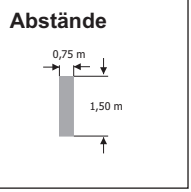

Bitte beachten:

Bei der Bestuhlung müssen verschiedene Faktoren berücksichtigt werden. Daher darf die Belegung der Räume nur in Absprache mit unseren Mitarbeitern erfolgen.