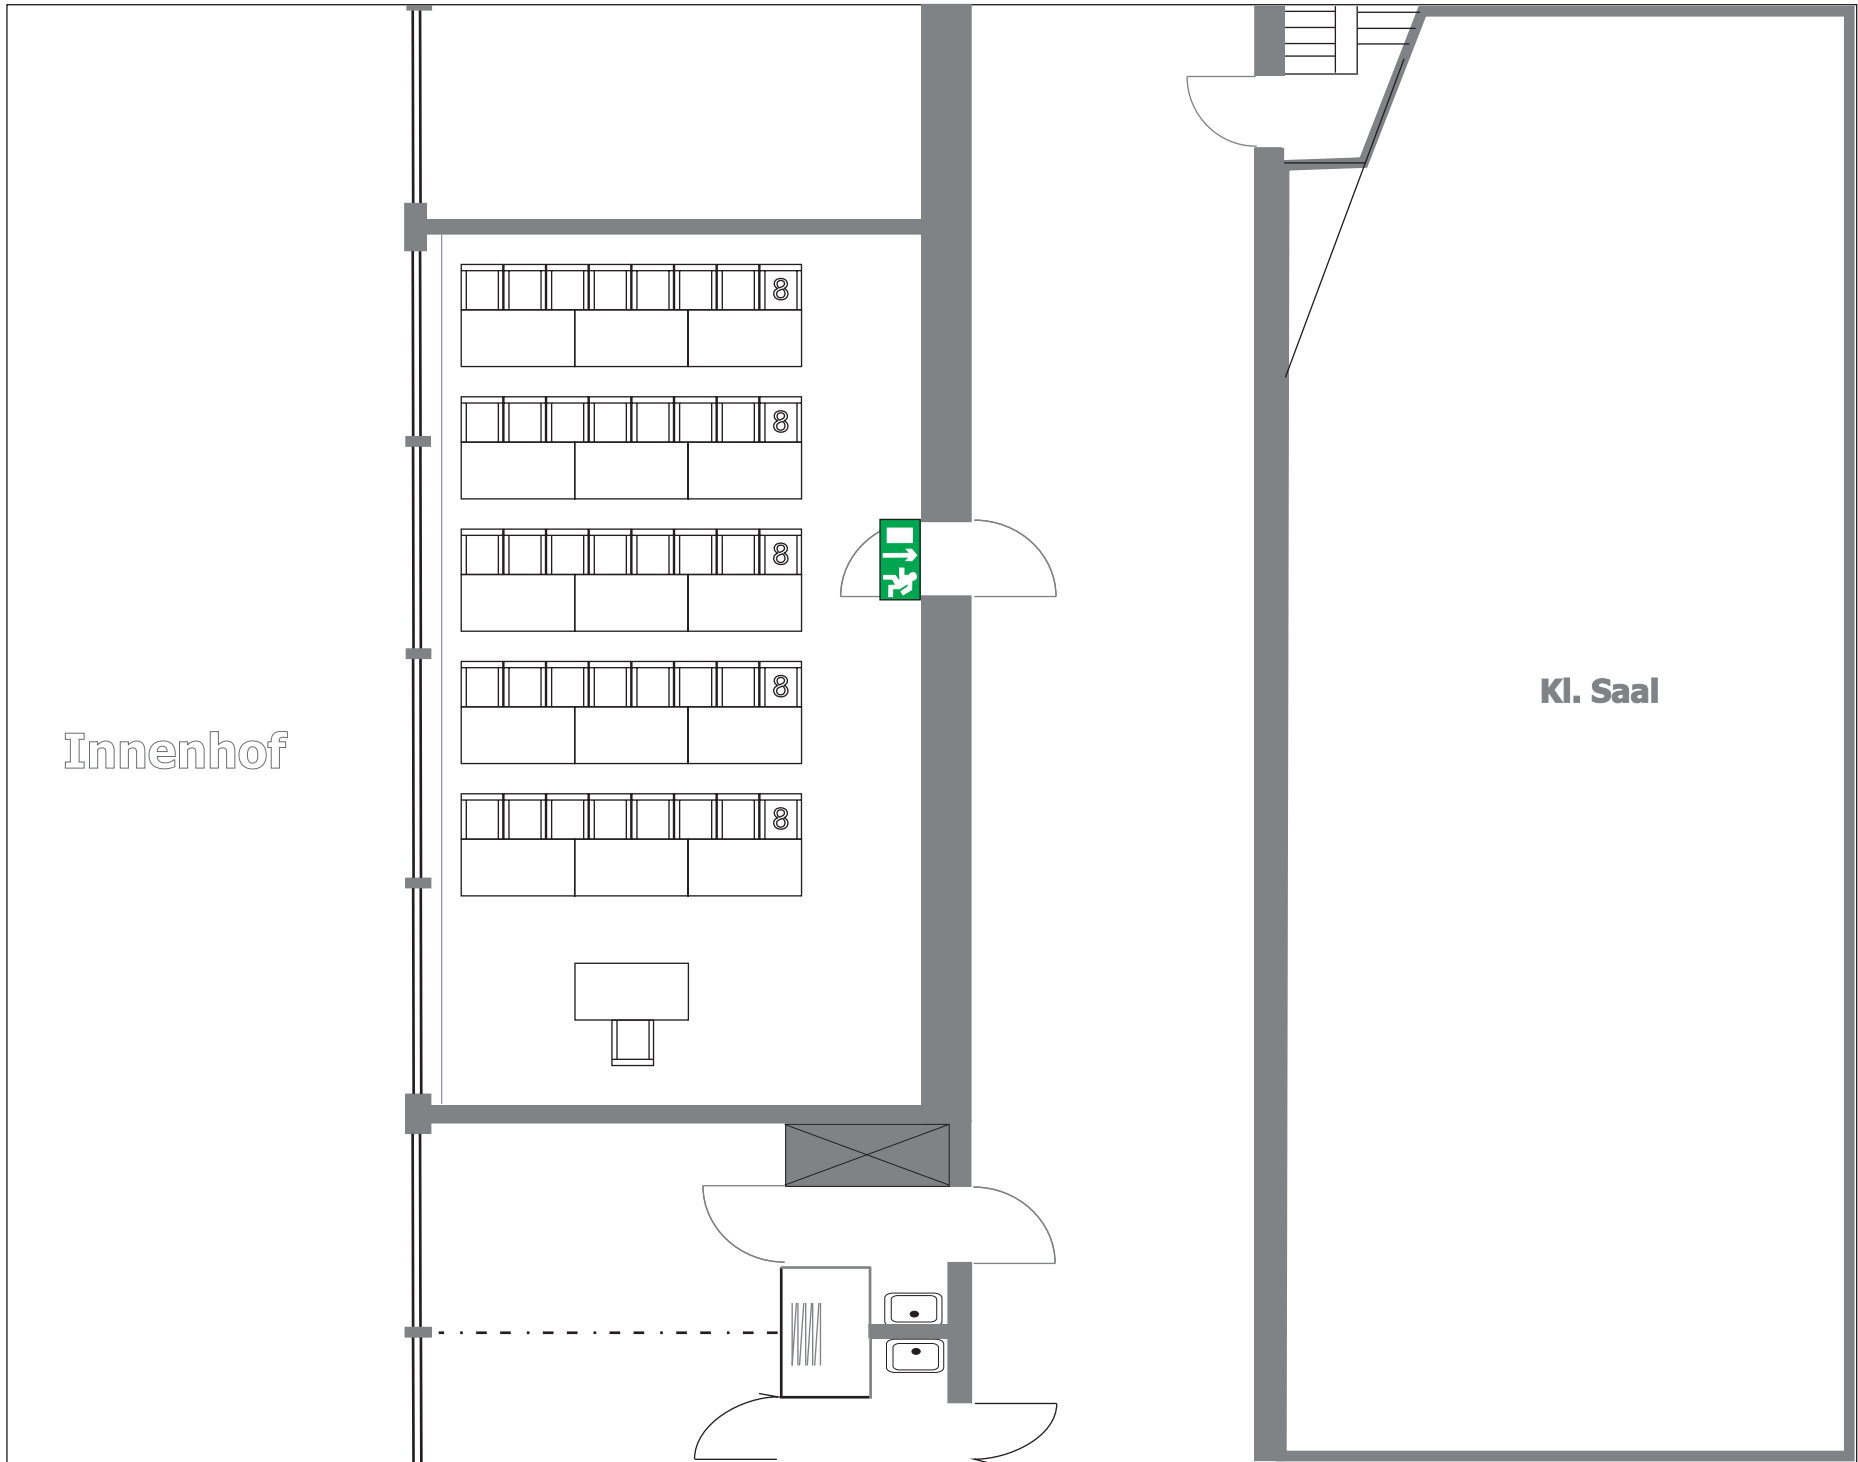

Kontakt

Münchener Straße 21
90478 Nürnberg

Tel. 0911/231-8000
Fax 0911/231-8016
meistersingerhalle@stadi.nuernberg.de
www.meistersingerhalle.com

Konferenzraum 4
Obergeschoss

Raumgröße: 73 m²
Maße: 11,52 m x 6,34 m
Raumhöhe: 2,55 m

Bitte beachten:

Bei der Bestuhlung müssen verschiedene Faktoren berücksichtigt werden. Daher darf die Belegung der Räume nur in Absprache mit unseren Mitarbeitern erfolgen.