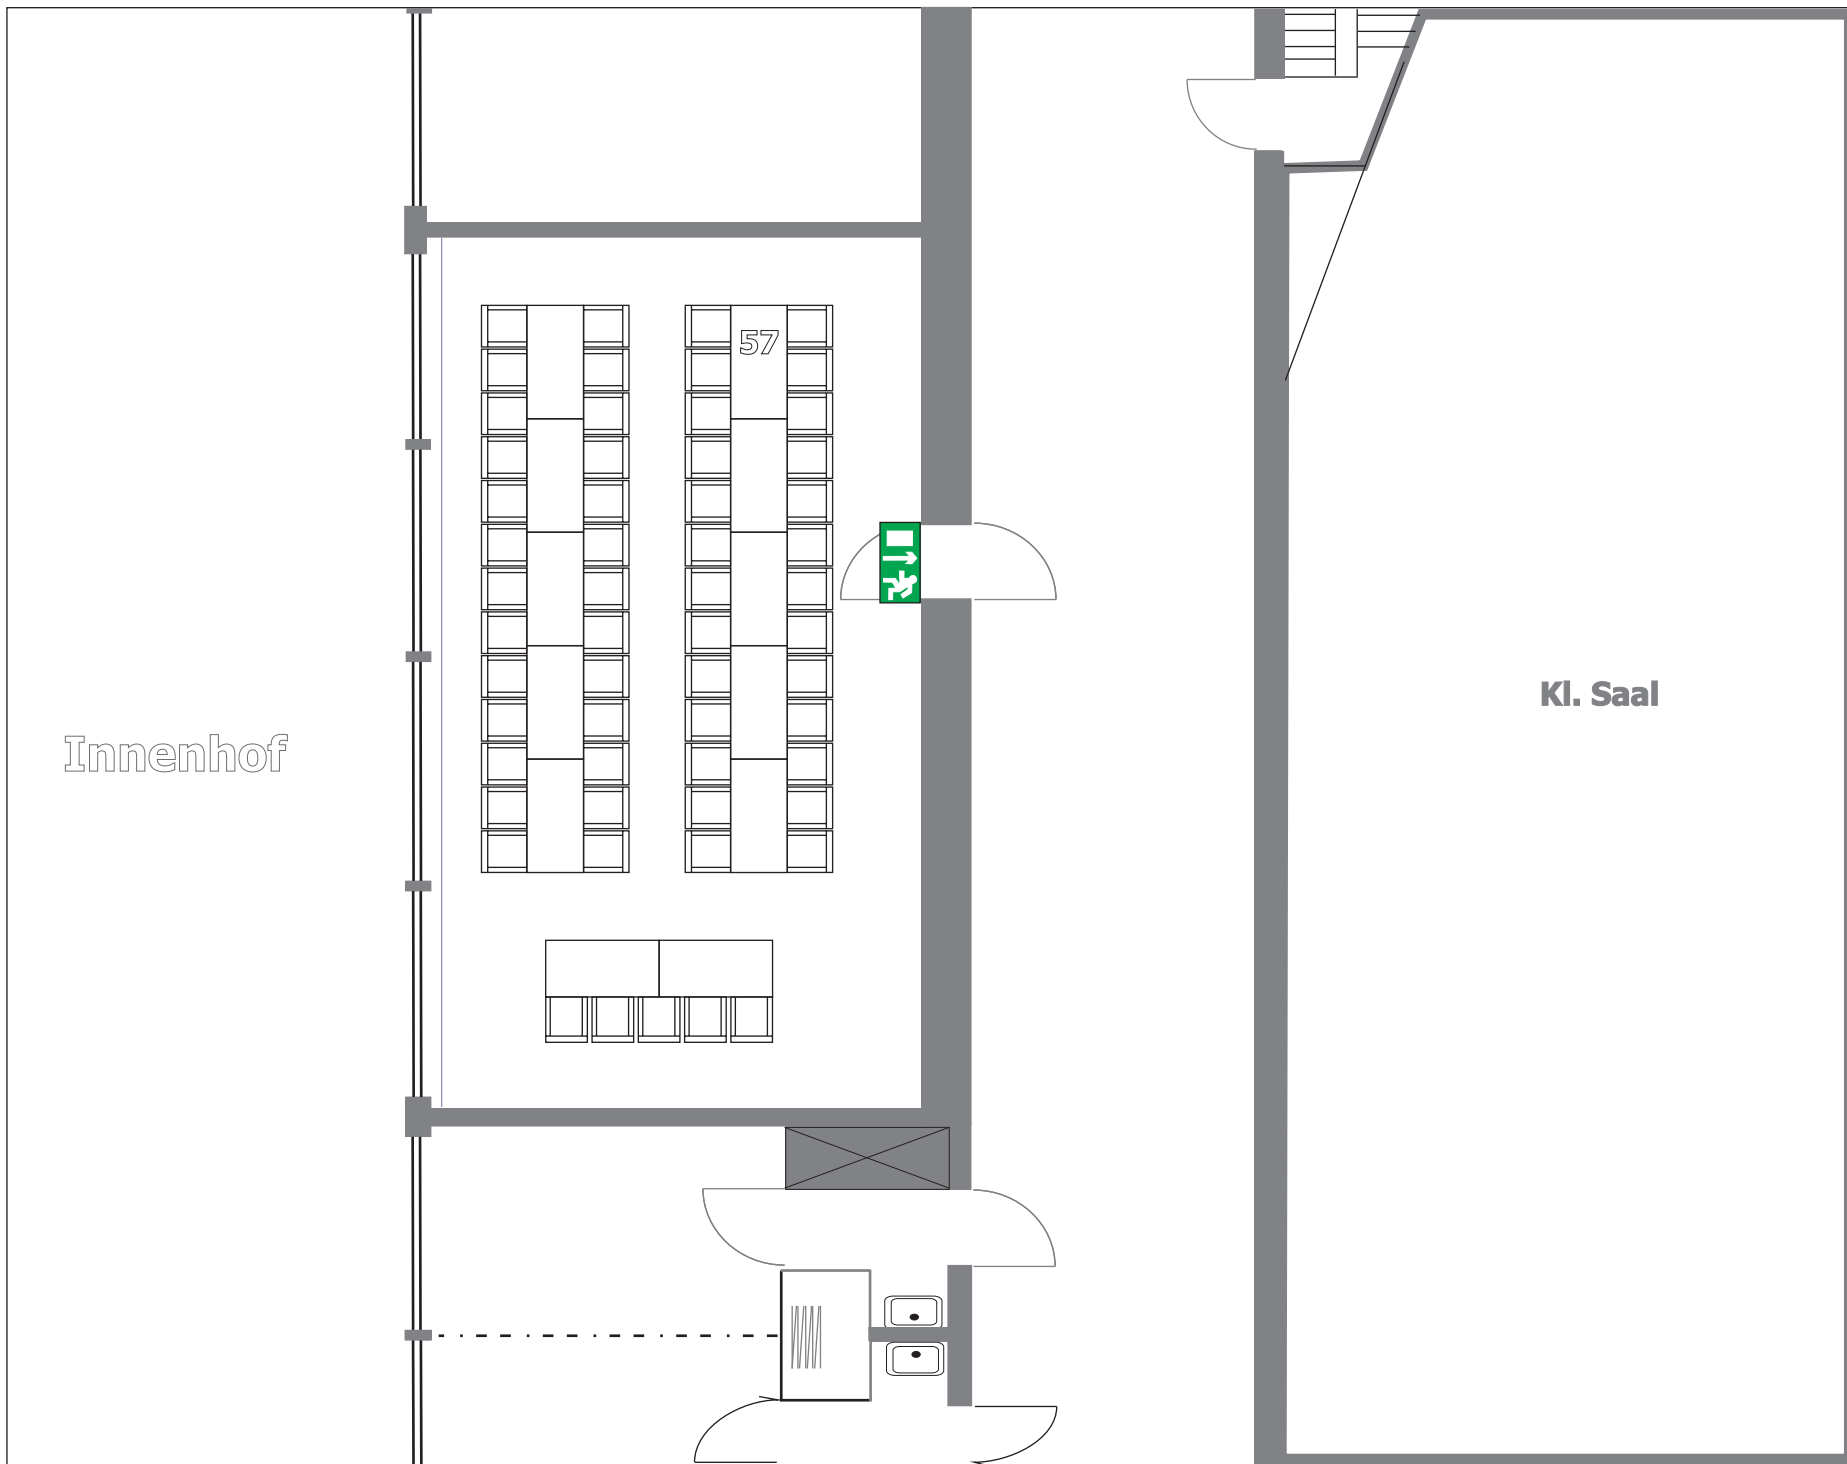

Kontakt

Münchener Straße 21
90478 Nürnberg

Tel. 0911/231-8000
Fax 0911/231-8016
meistersingerhalle@stadi.nuernberg.de
www.meistersingerhalle.com

Konferenzraum 4
Obergeschoss

Raumgröße: 73 m²
Maße: 11,52 m x 6,34 m
Raumhöhe: 2,55 m

Bitte beachten:

Bei der Bestuhlung müssen verschiedene Faktoren berücksichtigt werden. Daher darf die Belegung der Räume nur in Absprache mit unseren Mitarbeitern erfolgen.