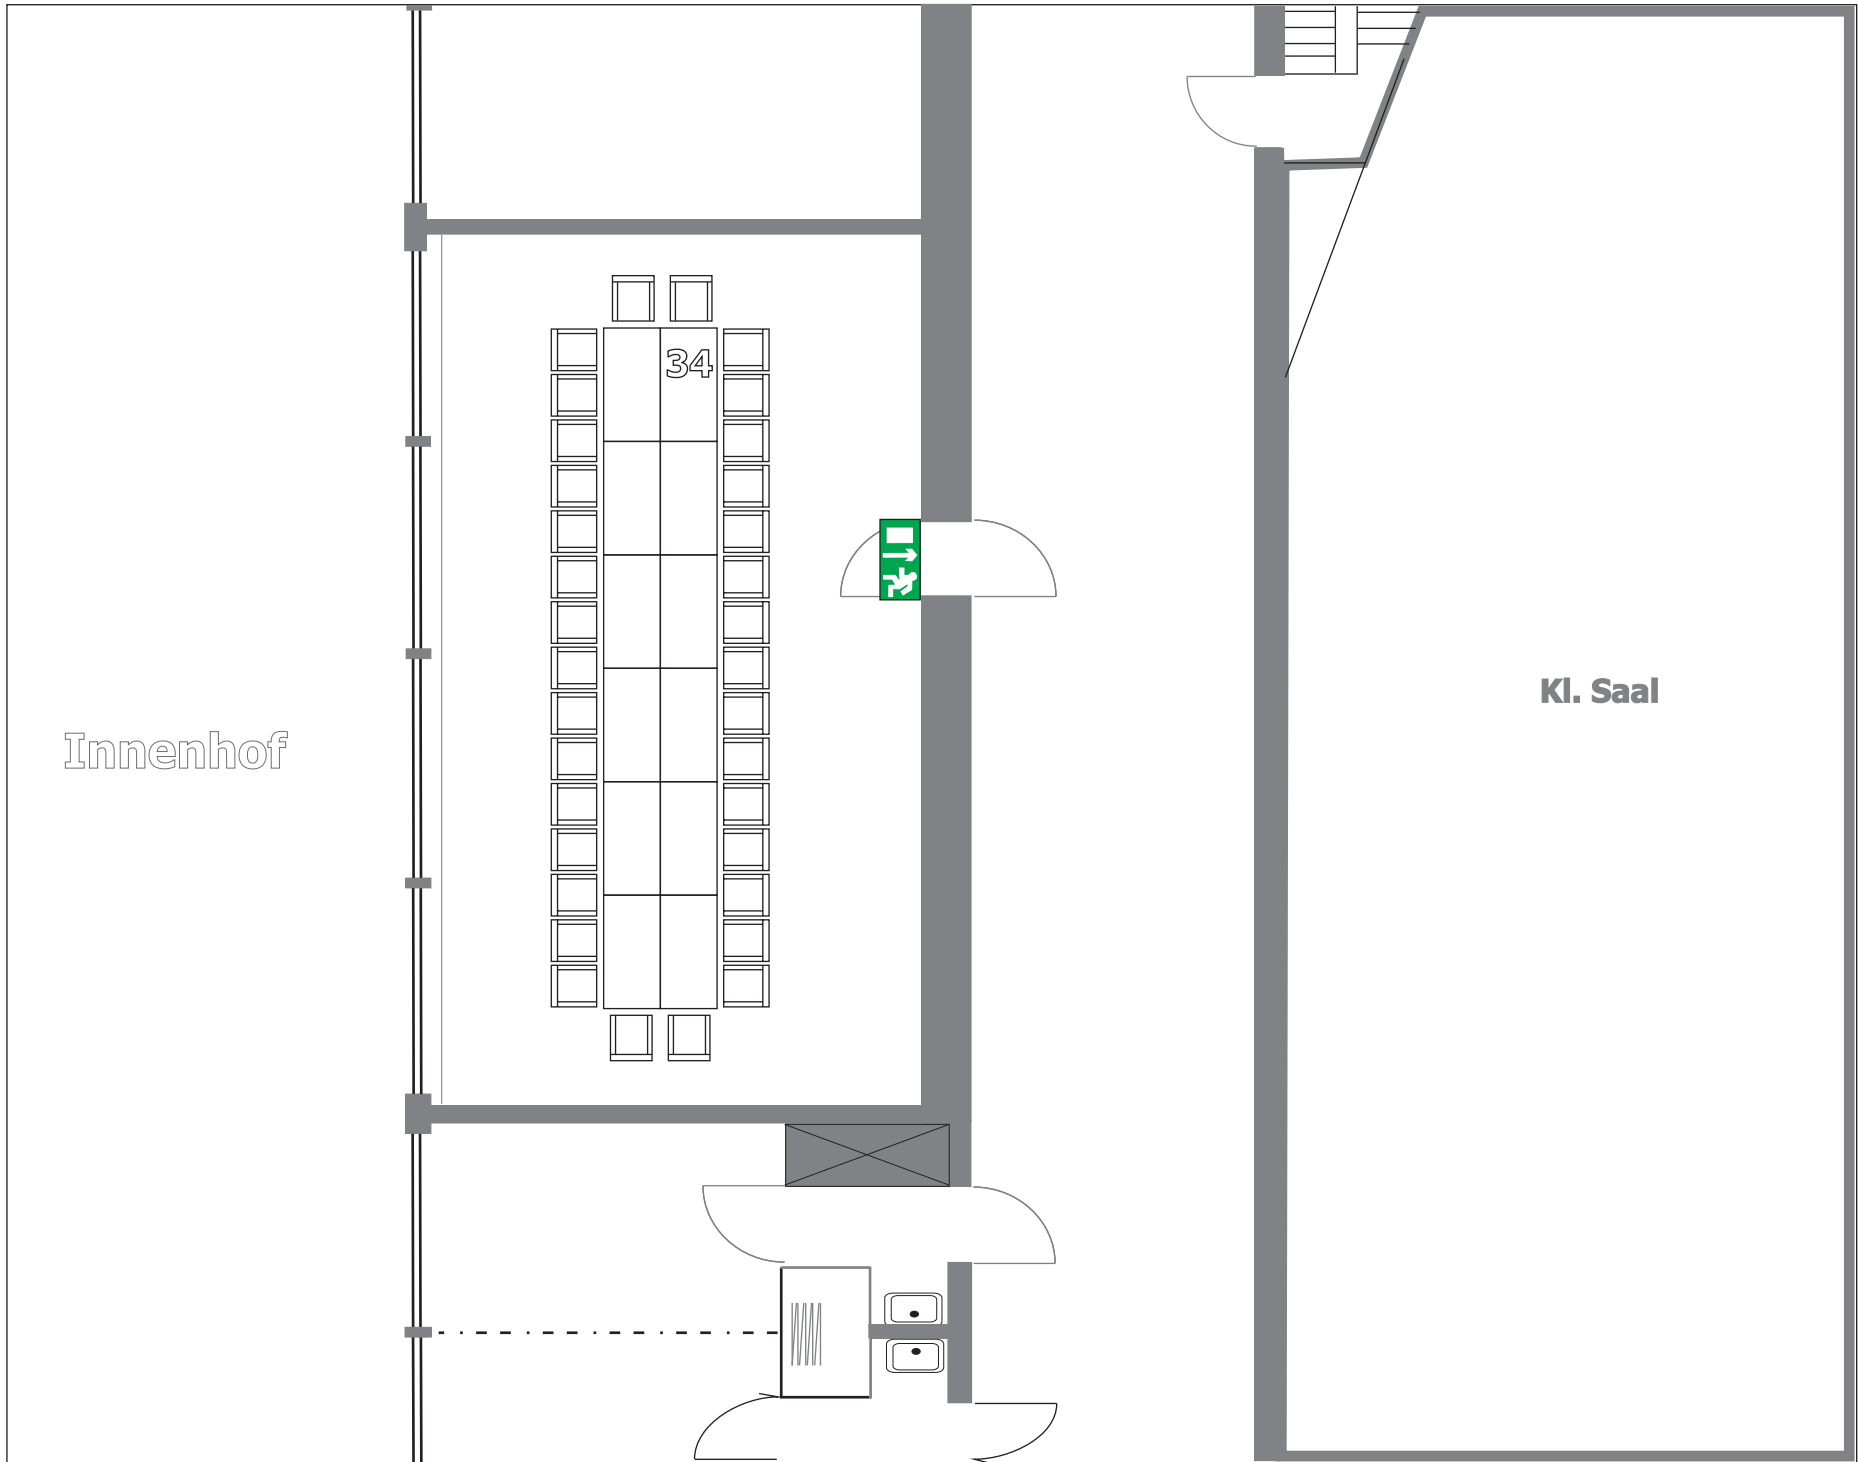

Konferenzraum 4
Obergeschoss

Raumgröße: 73 m²
Maße: 11,52 m x 6,34 m
Raumhöhe: 2,55 m

Bitte beachten:

Bei der Bestuhlung müssen
verschiedene Faktoren
berücksichtigt werden.
Daher darf die Belegung der
Räume nur in Absprache mit
unseren Mitarbeitern
erfolgen.