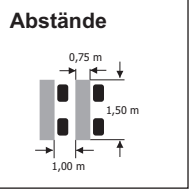

Bitte beachten:

Bei der Bestuhlung müssen verschiedene Faktoren berücksichtigt werden. Daher darf die Belegung der Räume nur in Absprache mit unseren Mitarbeitern erfolgen.