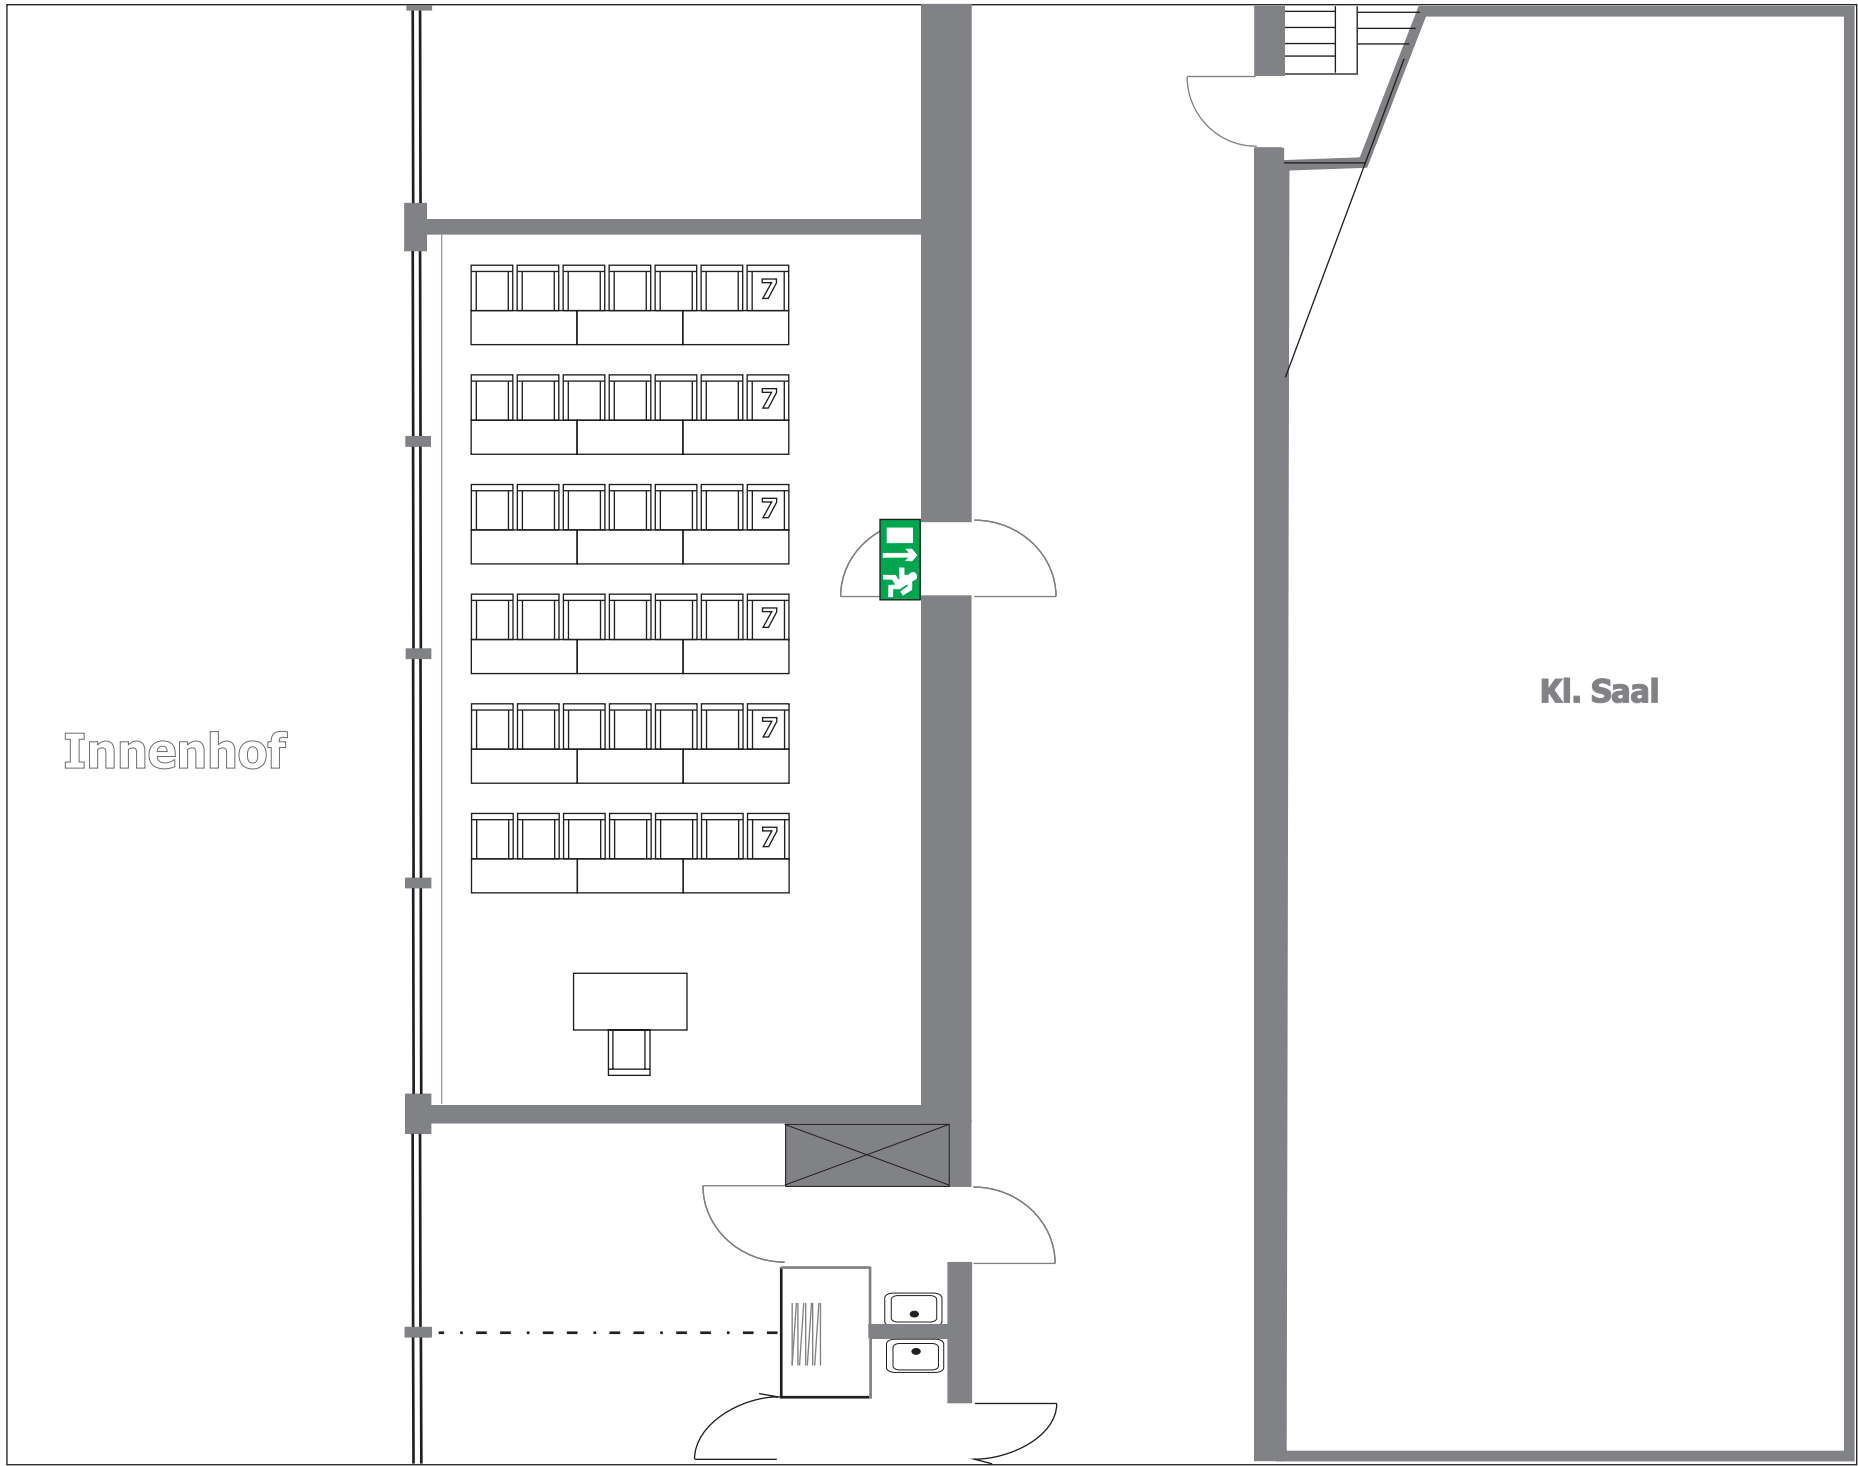

Kontakt

Münchener Straße 21
90478 Nürnberg

Tel. 0911/231-8000
Fax 0911/231-8016
meistersingerhalle@stadr.nuernberg.de
www.meistersingerhalle.com

Konferenzraum 4
Obergeschoss

Raumgröße: 73 m²
Maße: 11,52 m x 6,34 m
Raumhöhe: 2,55 m

Bitte beachten:

Bei der Bestuhlung müssen
verschiedene Faktoren
berücksichtigt werden.
Daher darf die Belegung der
Räume nur in Absprache mit
unseren Mitarbeitern
erfolgen.