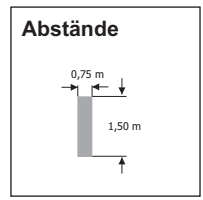

Bitte beachten:

Bei der Bestuhlung müssen verschiedene Faktoren berücksichtigt werden. Daher darf die Belegung der Räume nur in Absprache mit unseren Mitarbeitern erfolgen.