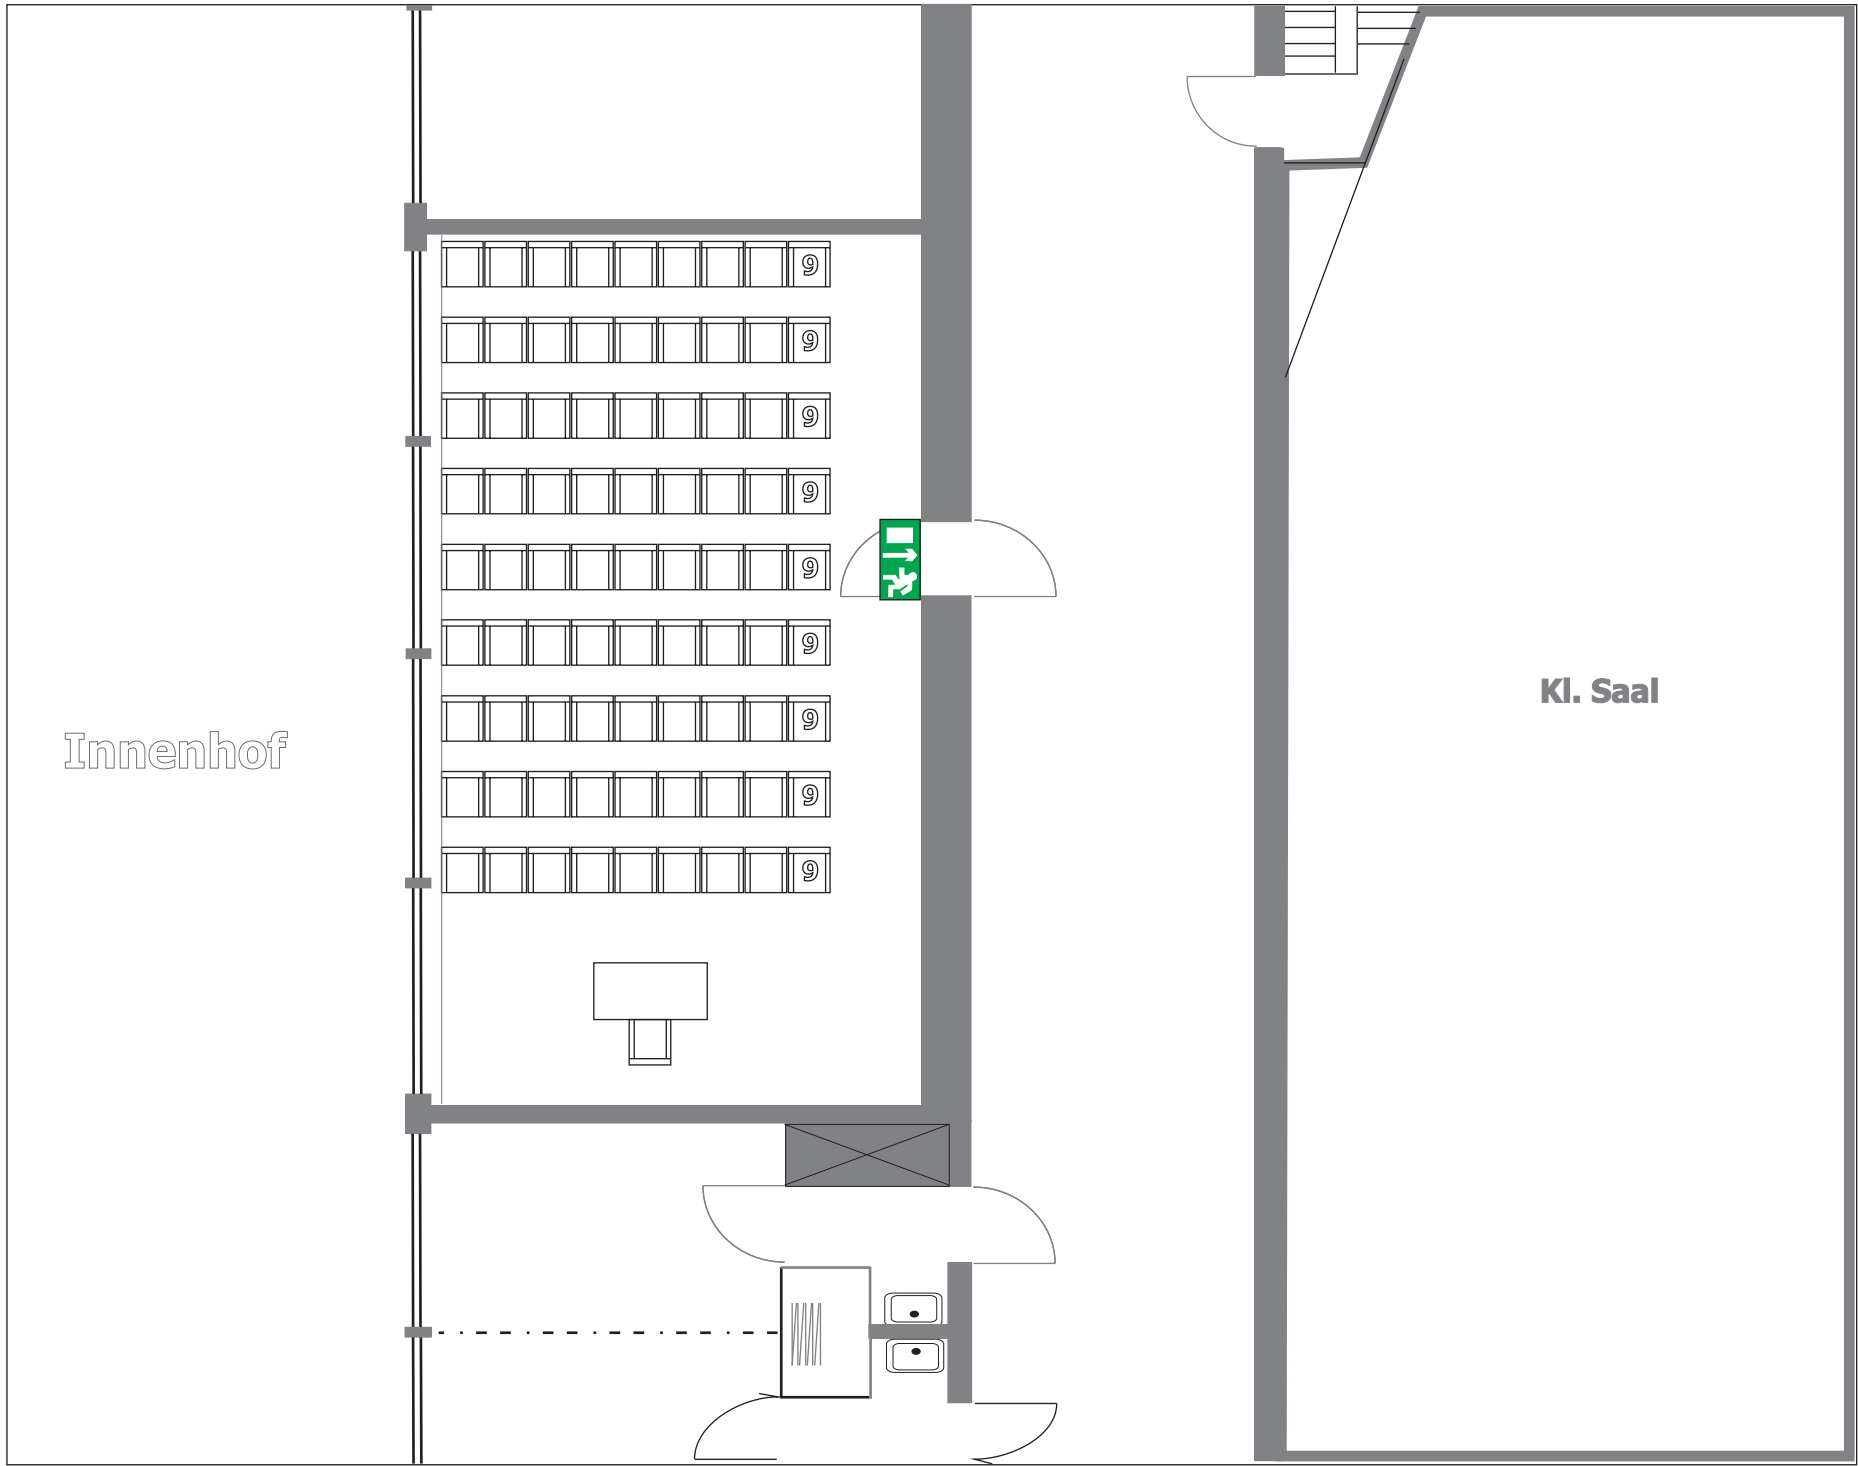

Konferenzraum 4

Daten:

- Größe: 73 m²
- Raummaße: 11,52 m x 6,34 m
- Raumhöhe: 2,55 m
- Türmaße: 1,02 m x 2,02 m
- Obergeschoss (ohne Aufzug)

Ausstattung:

- Beamer (VGA-, HDMI-Anschluss, 4.500 ANSI-Lumen)
- Overheadprojektor
- Flip-Chart
- Pinnwand
- Telefon
- ISDN-Anschluss (bei Bedarf)
- Fax-Anschluss (bei Bedarf)
- Internetzugang mit HotSpot
- CEE 380/32 A
- Klimaanlage
- Verdunkelungsvorhang
- Teppichboden

Kapazitäten:

- Reihenbestuhlung: 81 Personen
- Parlamentarisch: 40 Personen
- Parlamentarisch mit schmalen Tischen: 42 Personen
- Bankettbestuhlung: nach Bedarf
- Blockbestuhlung: 34 Personen
- U-Form: 57 Personen