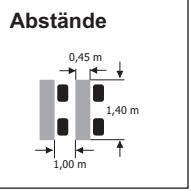

Bitte beachten:

Bei der Bestuhlung müssen
verschiedene Faktoren
berücksichtigt werden.
Daher darf die Belegung der
Räume nur in Absprache mit
unseren Mitarbeitern
erfolgen.