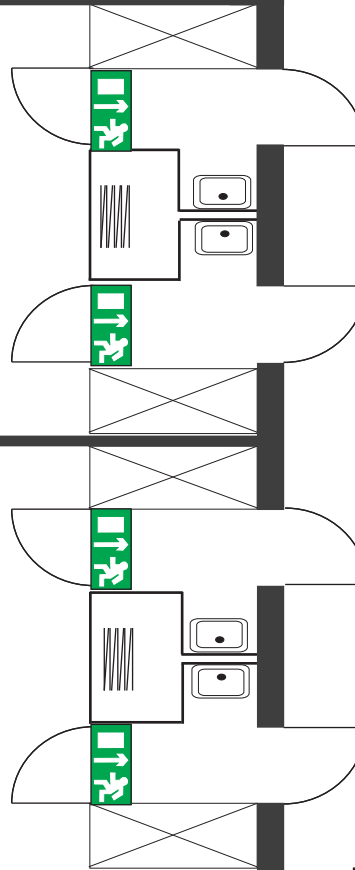

Konferenzraum 8

Daten:

- Größe: 27 m²
- Raummaße: 5,70 m x 4,68 m
- Raumhöhe: 2,55 m
- Türmaße: 0,81 m x 2,02 m
- Obergeschoss (ohne Aufzug)

Ausstattung:

- Overheadprojektor
- Flip-Chart
- Pinnwand
- Telefon
- Internetzugang mit HotSpot
- Verdunkelungsvorhang
- Teppichboden
- 2 Waschbecken

Bestuhlung

Reihe: 24 Plätze

Abstände

Eine exakte Entnahme
der Maße ist nicht
möglich.

Bitte beachten:

Bei der Bestuhlung müssen
verschiedene Faktoren
berücksichtigt werden.
Daher darf die Belegung der
Räume nur in Absprache mit
unseren Mitarbeitern
erfolgen.

Konferenzraum 8

Obergeschoss

Raumgröße: 27 m²
Maße: 5,70 m x 4,68 m
Raumhöhe: 2,55 m

Bestuhlung

Parlament: 15 Plätze

Abstände

0 1 2 m

Eine exakte Entnahme
der Maße ist nicht
möglich.

Bitte beachten:

Bei der Bestuhlung müssen
verschiedene Faktoren
berücksichtigt werden.
Daher darf die Belegung der
Räume nur in Absprache mit
unseren Mitarbeitern
erfolgen.

Innenhof

Kl. Saal

MEISTERSINGERHALLE
NÜRNBERG