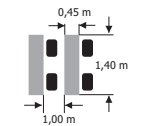

Konferenzraum 8

Obergeschoss

Raumgröße: 27 m²
Maße: 5,70 m x 4,68 m
Raumhöhe: 2,55 m

Bestuhlung

Parlament: 15 Plätze

Abstände

0 1 2 m

Eine exakte Entnahme
der Maße ist nicht
möglich.