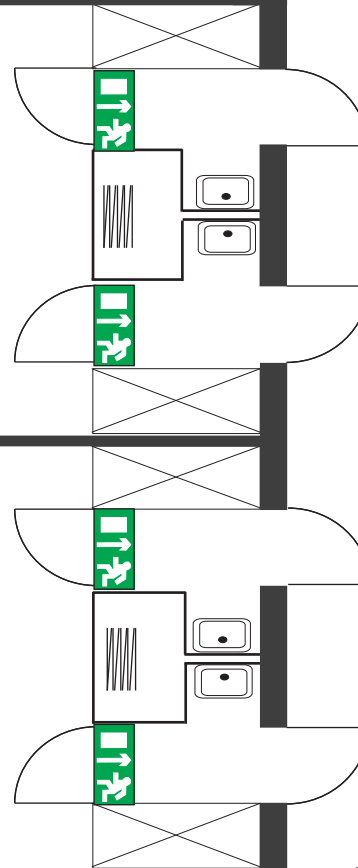

Innenhof

Kl. Saal

MEISTERSINGERHALLE
NÜRNBERG

Kontakt

Münchener Straße 21
90478 Nürnberg

Tel. 0911/231-8000
Fax 0911/231-8016
meistersingerhalle@stadt.nuernberg.de
www.meistersingerhalle.com

Konferenzraum 8

Obergeschoss

Raumgröße: 27 m²
Maße: 5,70 m x 4,68 m
Raumhöhe: 2,55 m

Bestuhlung

Parlament: 15 Plätze

Abstände

0 1 2 m

Eine exakte Entnahme
der Maße ist nicht
möglich.

Bitte beachten:

Bei der Bestuhlung müssen
verschiedene Faktoren
berücksichtigt werden.
Daher darf die Belegung der
Räume nur in Absprache mit
unseren Mitarbeitern
erfolgen.