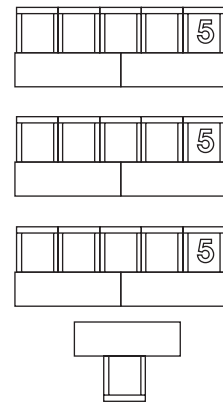

Innenhof

Kl. Saal

MEISTERSINGERHALLE
NÜRNBERG

Kontakt

Münchener Straße 21
90478 Nürnberg

Tel. 0911/231-8000
Fax 0911/231-8016
meistersingerhalle@stadt.nuernberg.de
www.meistersingerhalle.com

Konferenzraum 8

Obergeschoss

Raumgröße: 27 m²
Maße: 5,70 m x 4,68 m
Raumhöhe: 2,55 m

Bestuhlung

Parlament: 15 Plätze

Abstände

0 1 2 m

Eine exakte Entnahme
der Maße ist nicht
möglich.

Bitte beachten:

Bei der Bestuhlung müssen
verschiedene Faktoren
berücksichtigt werden.
Daher darf die Belegung der
Räume nur in Absprache mit
unseren Mitarbeitern
erfolgen.