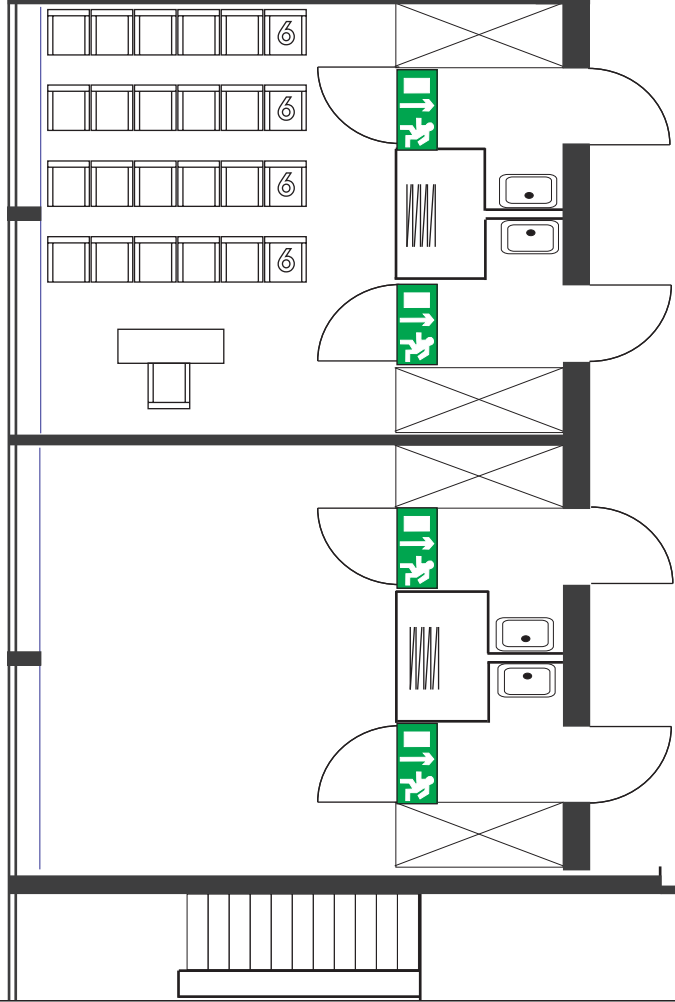

Kontakt

Münchener Straße 21
90478 Nürnberg
Tel. 0911/231-8000
Fax 0911/231-8016
meistersingerhalle@stadt.nuernberg.de
www.meistersingerhalle.com

Konferenzraum 8

Obergeschoss

Raumgröße: 27 m²
Maße: 5,70 m x 4,68 m
Raumhöhe: 2,55 m

Bestuhlung

Reihe: 24 Plätze

Abstände

Eine exakte Entnahme
der Maße ist nicht
möglich.

Bitte beachten:

Bei der Bestuhlung müssen
verschiedene Faktoren
berücksichtigt werden.
Daher darf die Belegung der
Räume nur in Absprache mit
unseren Mitarbeitern
erfolgen.

Innenhof

Kl. Saal