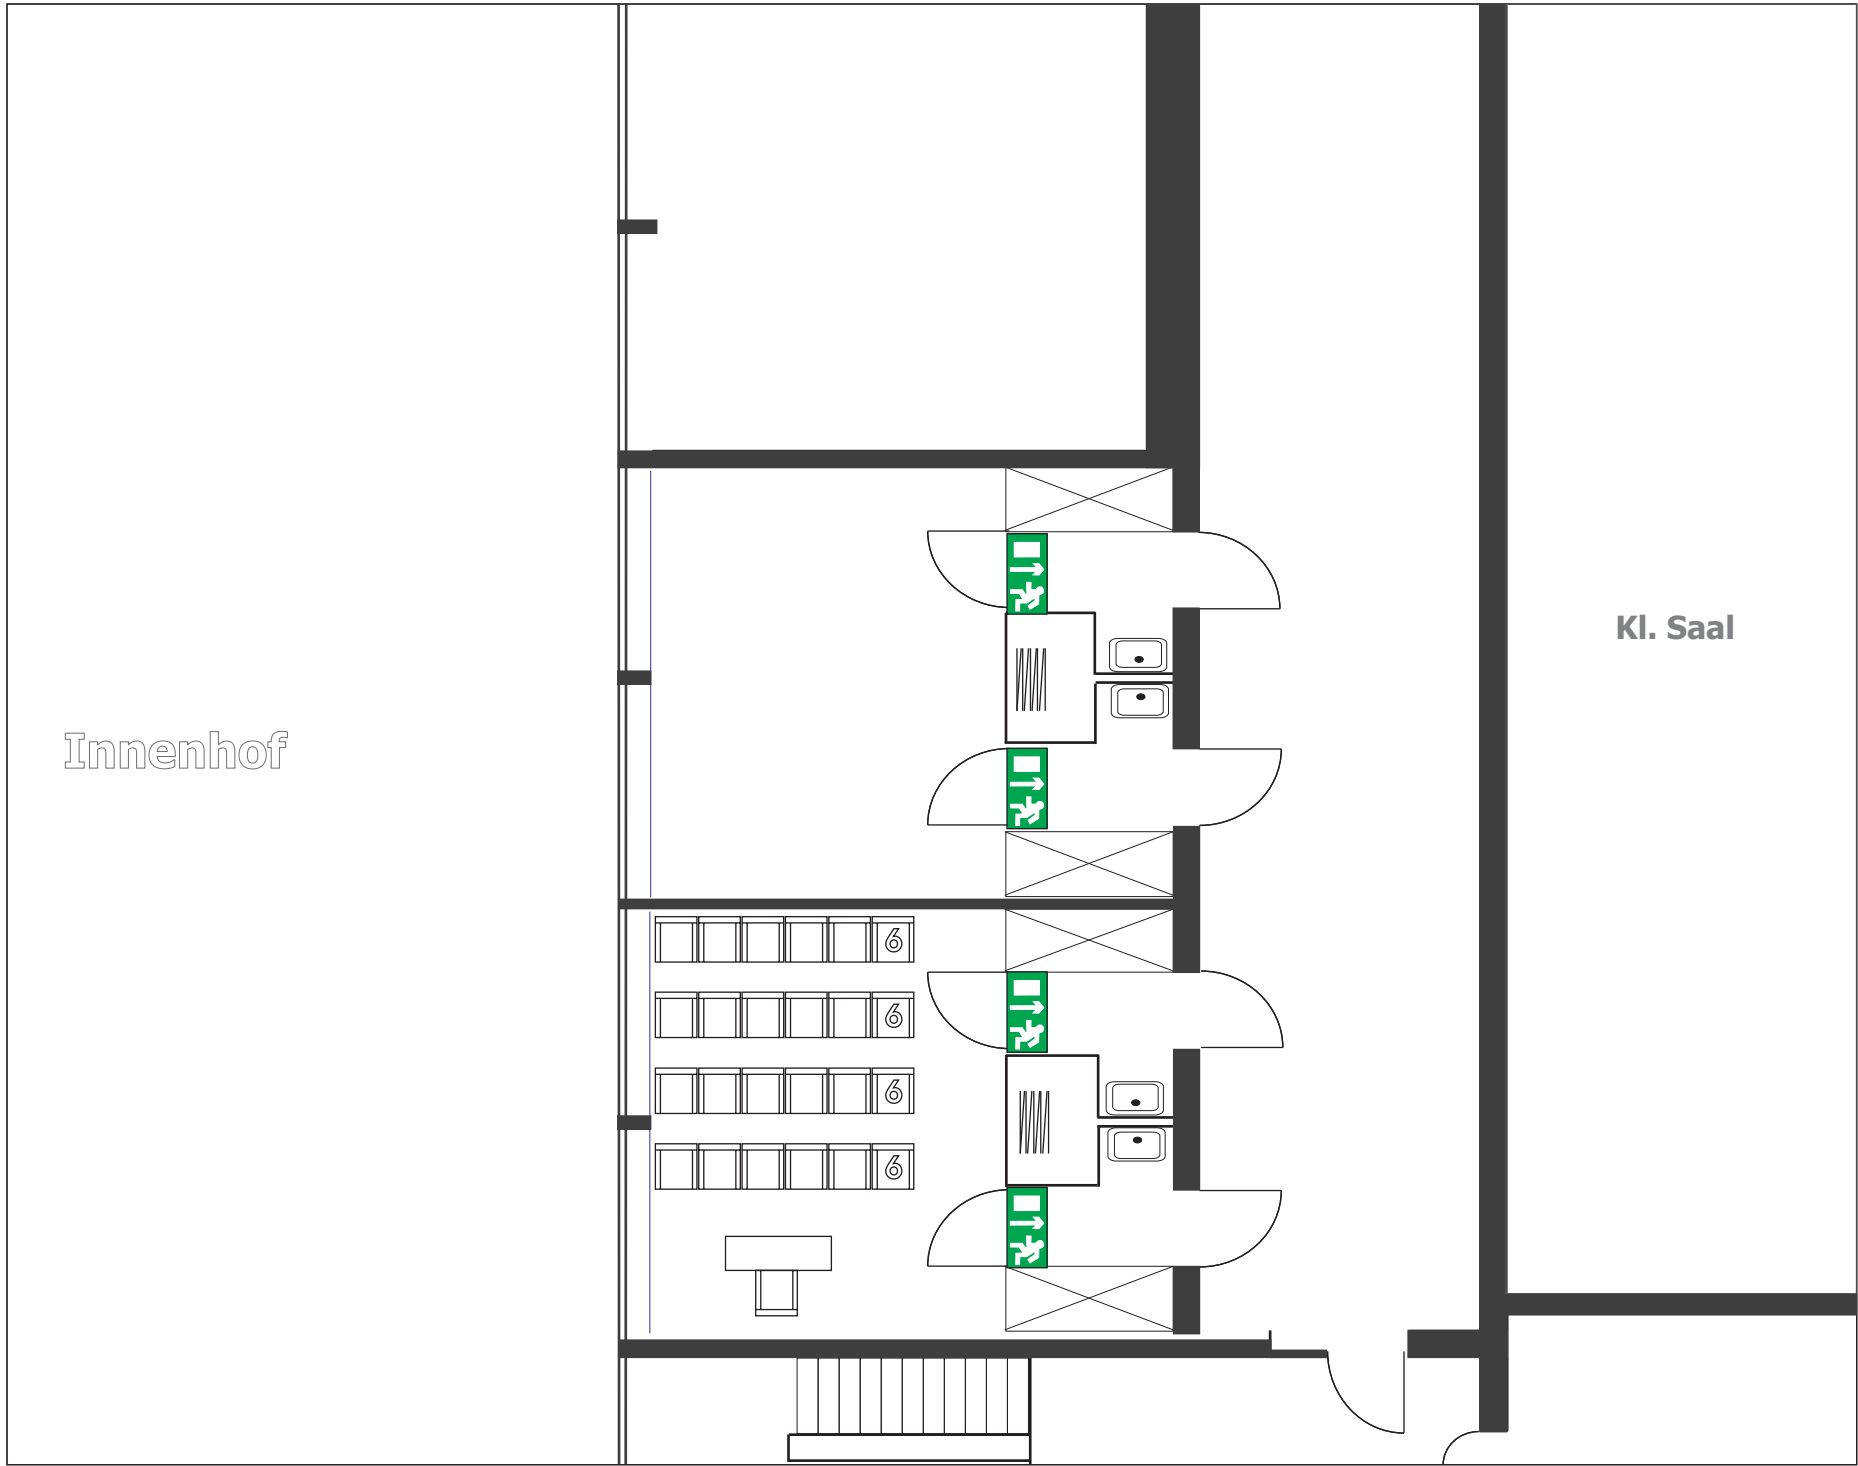

Konferenzraum 9

Daten:

- Größe: 27 m²
- Raummaße: 5,70 m x 4,64 m
- Raumhöhe: 2,55 m
- Türmaße: 0,81 m x 2,02 m
- Obergeschoss (ohne Aufzug)

Ausstattung:

- Overheadprojektor
- Flip-Chart
- Pinnwand
- Telefon
- Internetzugang mit HotSpot
- Teppichboden
- 2 Waschbecken

Kapazitäten:

- Reihenbestuhlung: 24 Personen
- Parlamentarisch: nach Bedarf
- Parlamentarisch mit schmalen Tischen: 15 Personen
- Bankettbestuhlung: nach Bedarf
- Blockbestuhlung: 16 Personen
- U-Form: 11 Personen