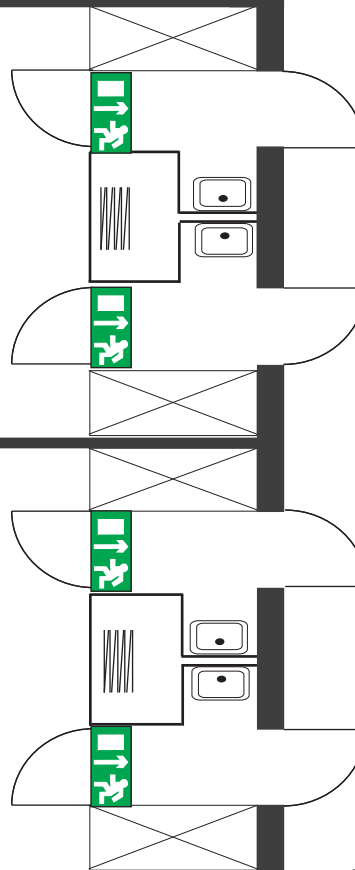

Konferenzraum 9

Daten:

- Größe: 27 m²
- Raummaße: 5,70 m x 4,64 m
- Raumhöhe: 2,55 m
- Türmaße: 0,81 m x 2,02 m
- Obergeschoss (ohne Aufzug)

Ausstattung:

- Overheadprojektor
- Flip-Chart
- Pinnwand
- Telefon
- Internetzugang mit HotSpot
- Teppichboden
- 2 Waschbecken

Bestuhlung

Parlament: 15 Plätze

Abstände

Eine exakte Entnahme
der Maße ist nicht
möglich.

Bitte beachten:

Bei der Bestuhlung müssen
verschiedene Faktoren
berücksichtigt werden.
Daher darf die Belegung der
Räume nur in Absprache mit
unseren Mitarbeitern
erfolgen.

Bestuhlung

Block: 16 Plätze

Abstände

Eine exakte Entnahme
der Maße ist nicht
möglich.

Bitte beachten:

Bei der Bestuhlung müssen
verschiedene Faktoren
berücksichtigt werden.
Daher darf die Belegung der
Räume nur in Absprache mit
unseren Mitarbeitern
erfolgen.

Innenhof

Kl. Saal

Kontakt

Münchener Straße 21
90478 Nürnberg

Tel. 0911/231-8000
Fax 0911/231-8016
meistersingerhalle@stadt.nuernberg.de
www.meistersingerhalle.com

Konferenzraum 9

Obergeschoss

Raumgröße: 27 m²
Maße: 5,70 m x 4,64 m
Raumhöhe: 2,55 m