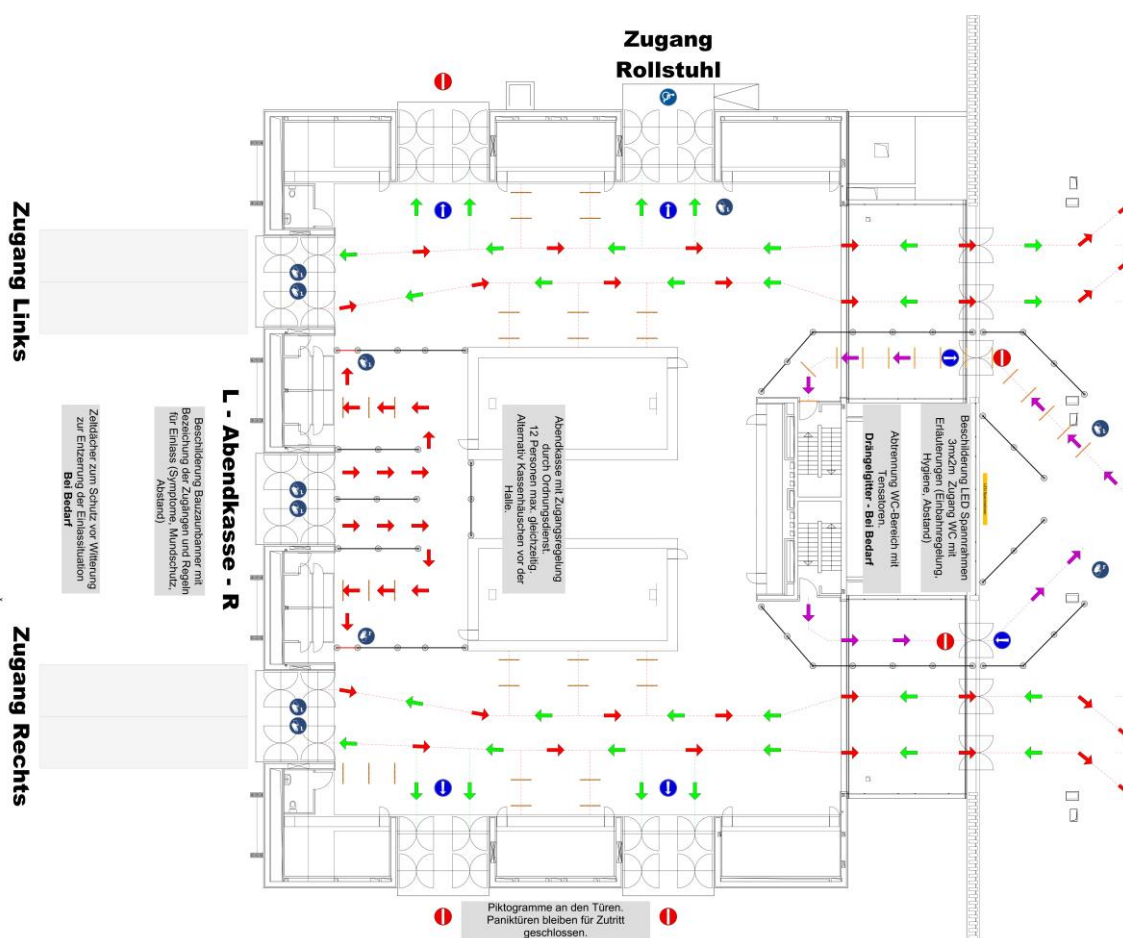

Ihr Besuch in der Meistersingerhalle mit limitierter Personenzahl unter Einhaltung der Hygiene- und Sicherheitsbestimmungen, für Ihre Sicherheit:

- Bitte betreten Sie das Gebäude, um in den großen Saal zu gelangen, grundsätzlich nur über die Kassenhalle (Haupteingang). Hier werden Sie mit unserer, mit dem Gesundheitsamt der Stadt Nürnberg, abgestimmten Einlasskonzept mit einer neuen Wegeführung in die Meistersingerhalle geleitet und dort entsprechend geführt. Somit werden Begegnungen bis auf ein Minimum reduziert.

- Leider muss auf eine Konzertpause verzichtet werden.
- Bitte tragen Sie während der Zeit ihres Aufenthalts in der Meistersingerhalle einen Mund-Nasen-Schutz (Kinder unter 6 Jahren sind davon befreit). Die Maskenpflicht gilt auch an Ihrem Platz in den Sälen und während der Dauer des Konzertes.
- Halten Sie Abstand. Zu Personen, die nicht zu Ihrem Haushalt gehören, muss stets ein Mindestabstand von 1,5 Metern eingehalten werden.

Besonders bei der Nutzung von Treppenhäusern und Toiletten bitten wir um Ihre besondere Achtsamkeit. Bitte berücksichtigen Sie alle Markierungen und Hinweise vor Ort und nehmen Sie diese, auch in Verantwortung für Ihre Mitmenschen, ernst.