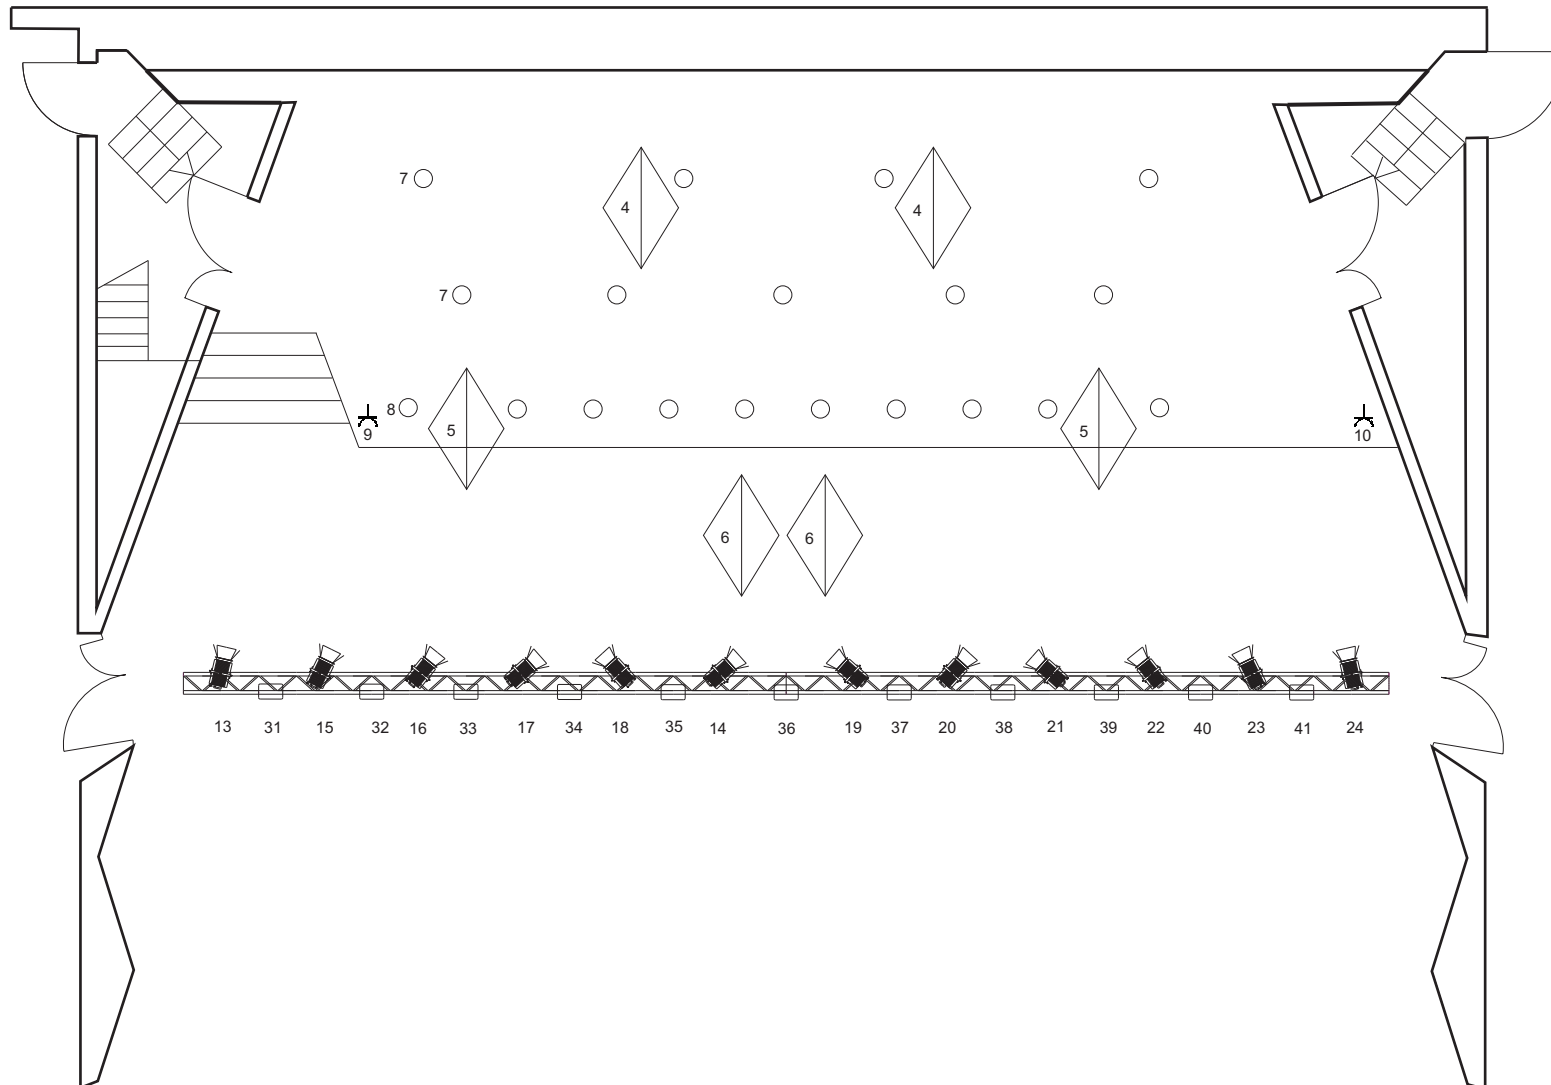

Stand: 10/13

Außerhalb des
dargestellten Bereiches:

2 x Profil 2 kW
in Lichtstellwarte (Saal-
rückseite)

M 1:100
bei Ausdruck auf DIN A 4 mit
der Einstellung „keine
Seitenanpassung/
tatsächliche Größe“

Bitte beachten:

Bei der Bestuhlung müssen
verschiedene Faktoren
berücksichtigt werden.
Daher darf die Belegung der
Räume nur in Absprache mit
unseren Mitarbeitern
erfolgen.

-  Plankonvexlinse 1 kW
-  JBLED A7 Zoom RGB Washlight
-   Konzertbeleuchtung 0,3 kW
-  Versatzsteckdose
-  Allgemeinbeleuchtung 2 kW