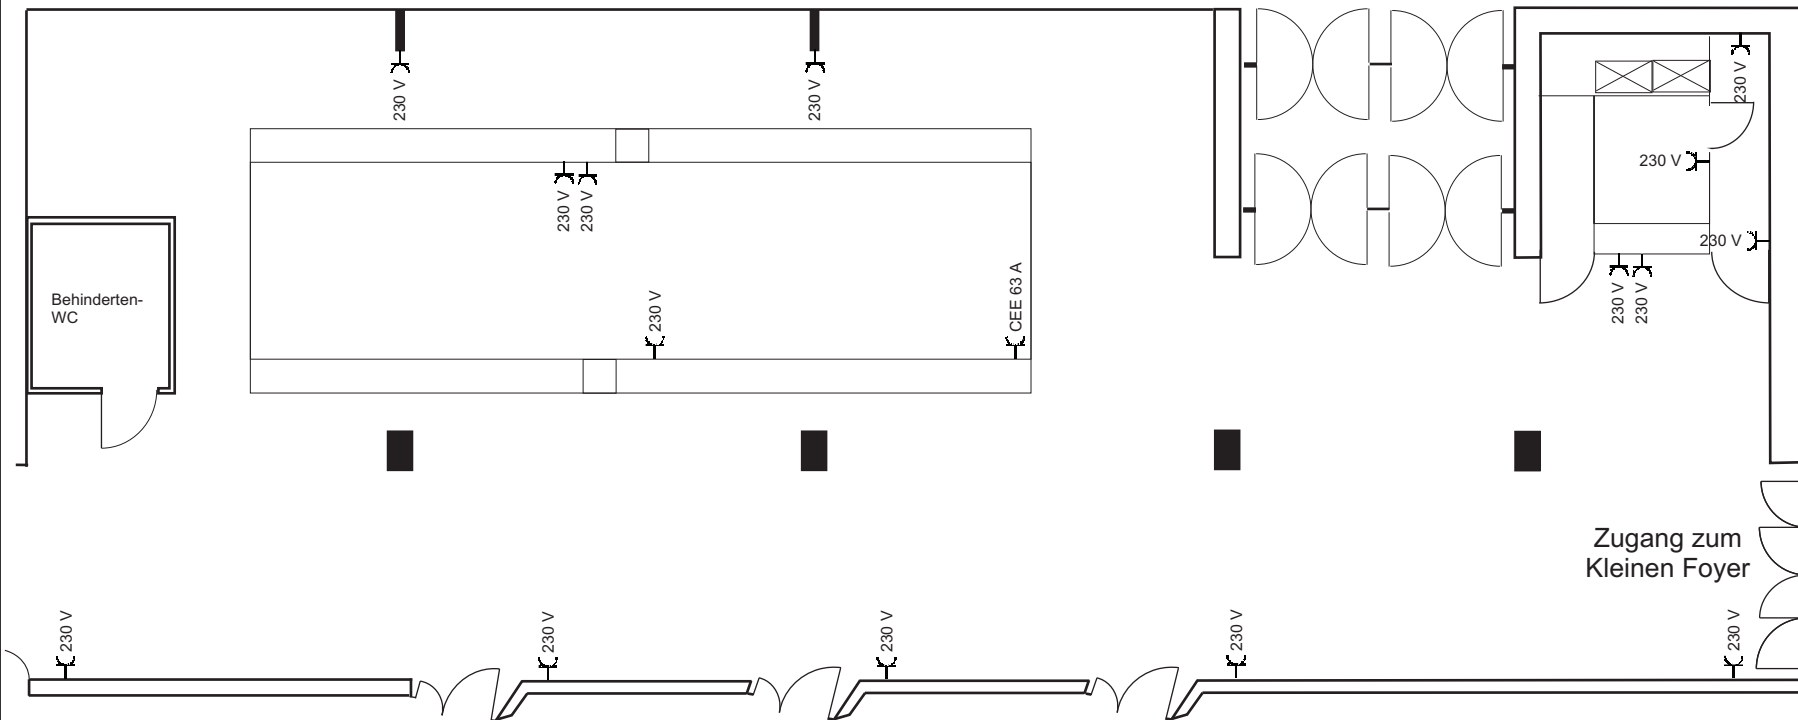

MEISTERSINGERHALLE
NÜRNBERG

Kontakt

Münchener Straße 21
90478 Nürnberg

Tel. 0911/231-8000
Fax 0911/231-8016
meistersingerhalle@stadt.nuernberg.de
www.meistersingerhalle.com

Kleiner Saal Garderobenhalle

Erdgeschoss

Plan der Elektro- anschlüsse

Stand: 07/13

Legende

Schutzkontaktsteckdose

M 1:125
bei Ausdruck auf DIN A 4 mit
der Einstellung „keine
Seitenanpassung/
tatsächliche Größe“

Bitte beachten:

Bei der Bestuhlung müssen
verschiedene Faktoren
berücksichtigt werden.
Daher darf die Belegung der
Räume nur in Absprache mit
unseren Mitarbeitern
erfolgen.

Eingang
Kleiner Saal

Behinderten-
WC

230 V

230 V

230 V
230 V

230 V

CEE 63 A

230 V

230 V

230 V

230 V

230 V

230 V

230 V

230 V

230 V

230 V

Zugang zum
Kleinen Foyer

Kleiner Saal