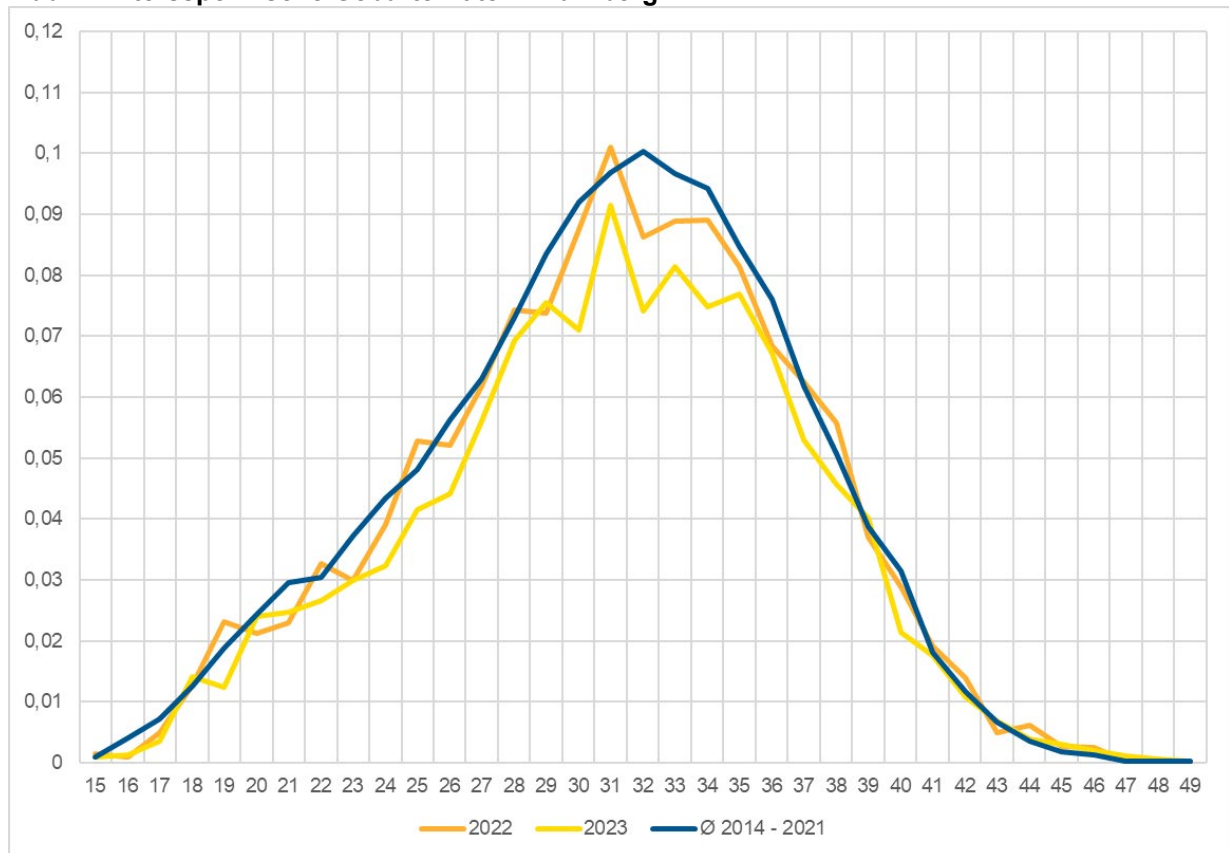

**Abb. 1: Altersspezifische Geburtenrate in Nürnberg**

Quelle: Einwohnermelderegister Stadt Nürnberg, eigene Berechnungen  
 Amt für Stadtforschung und Statistik