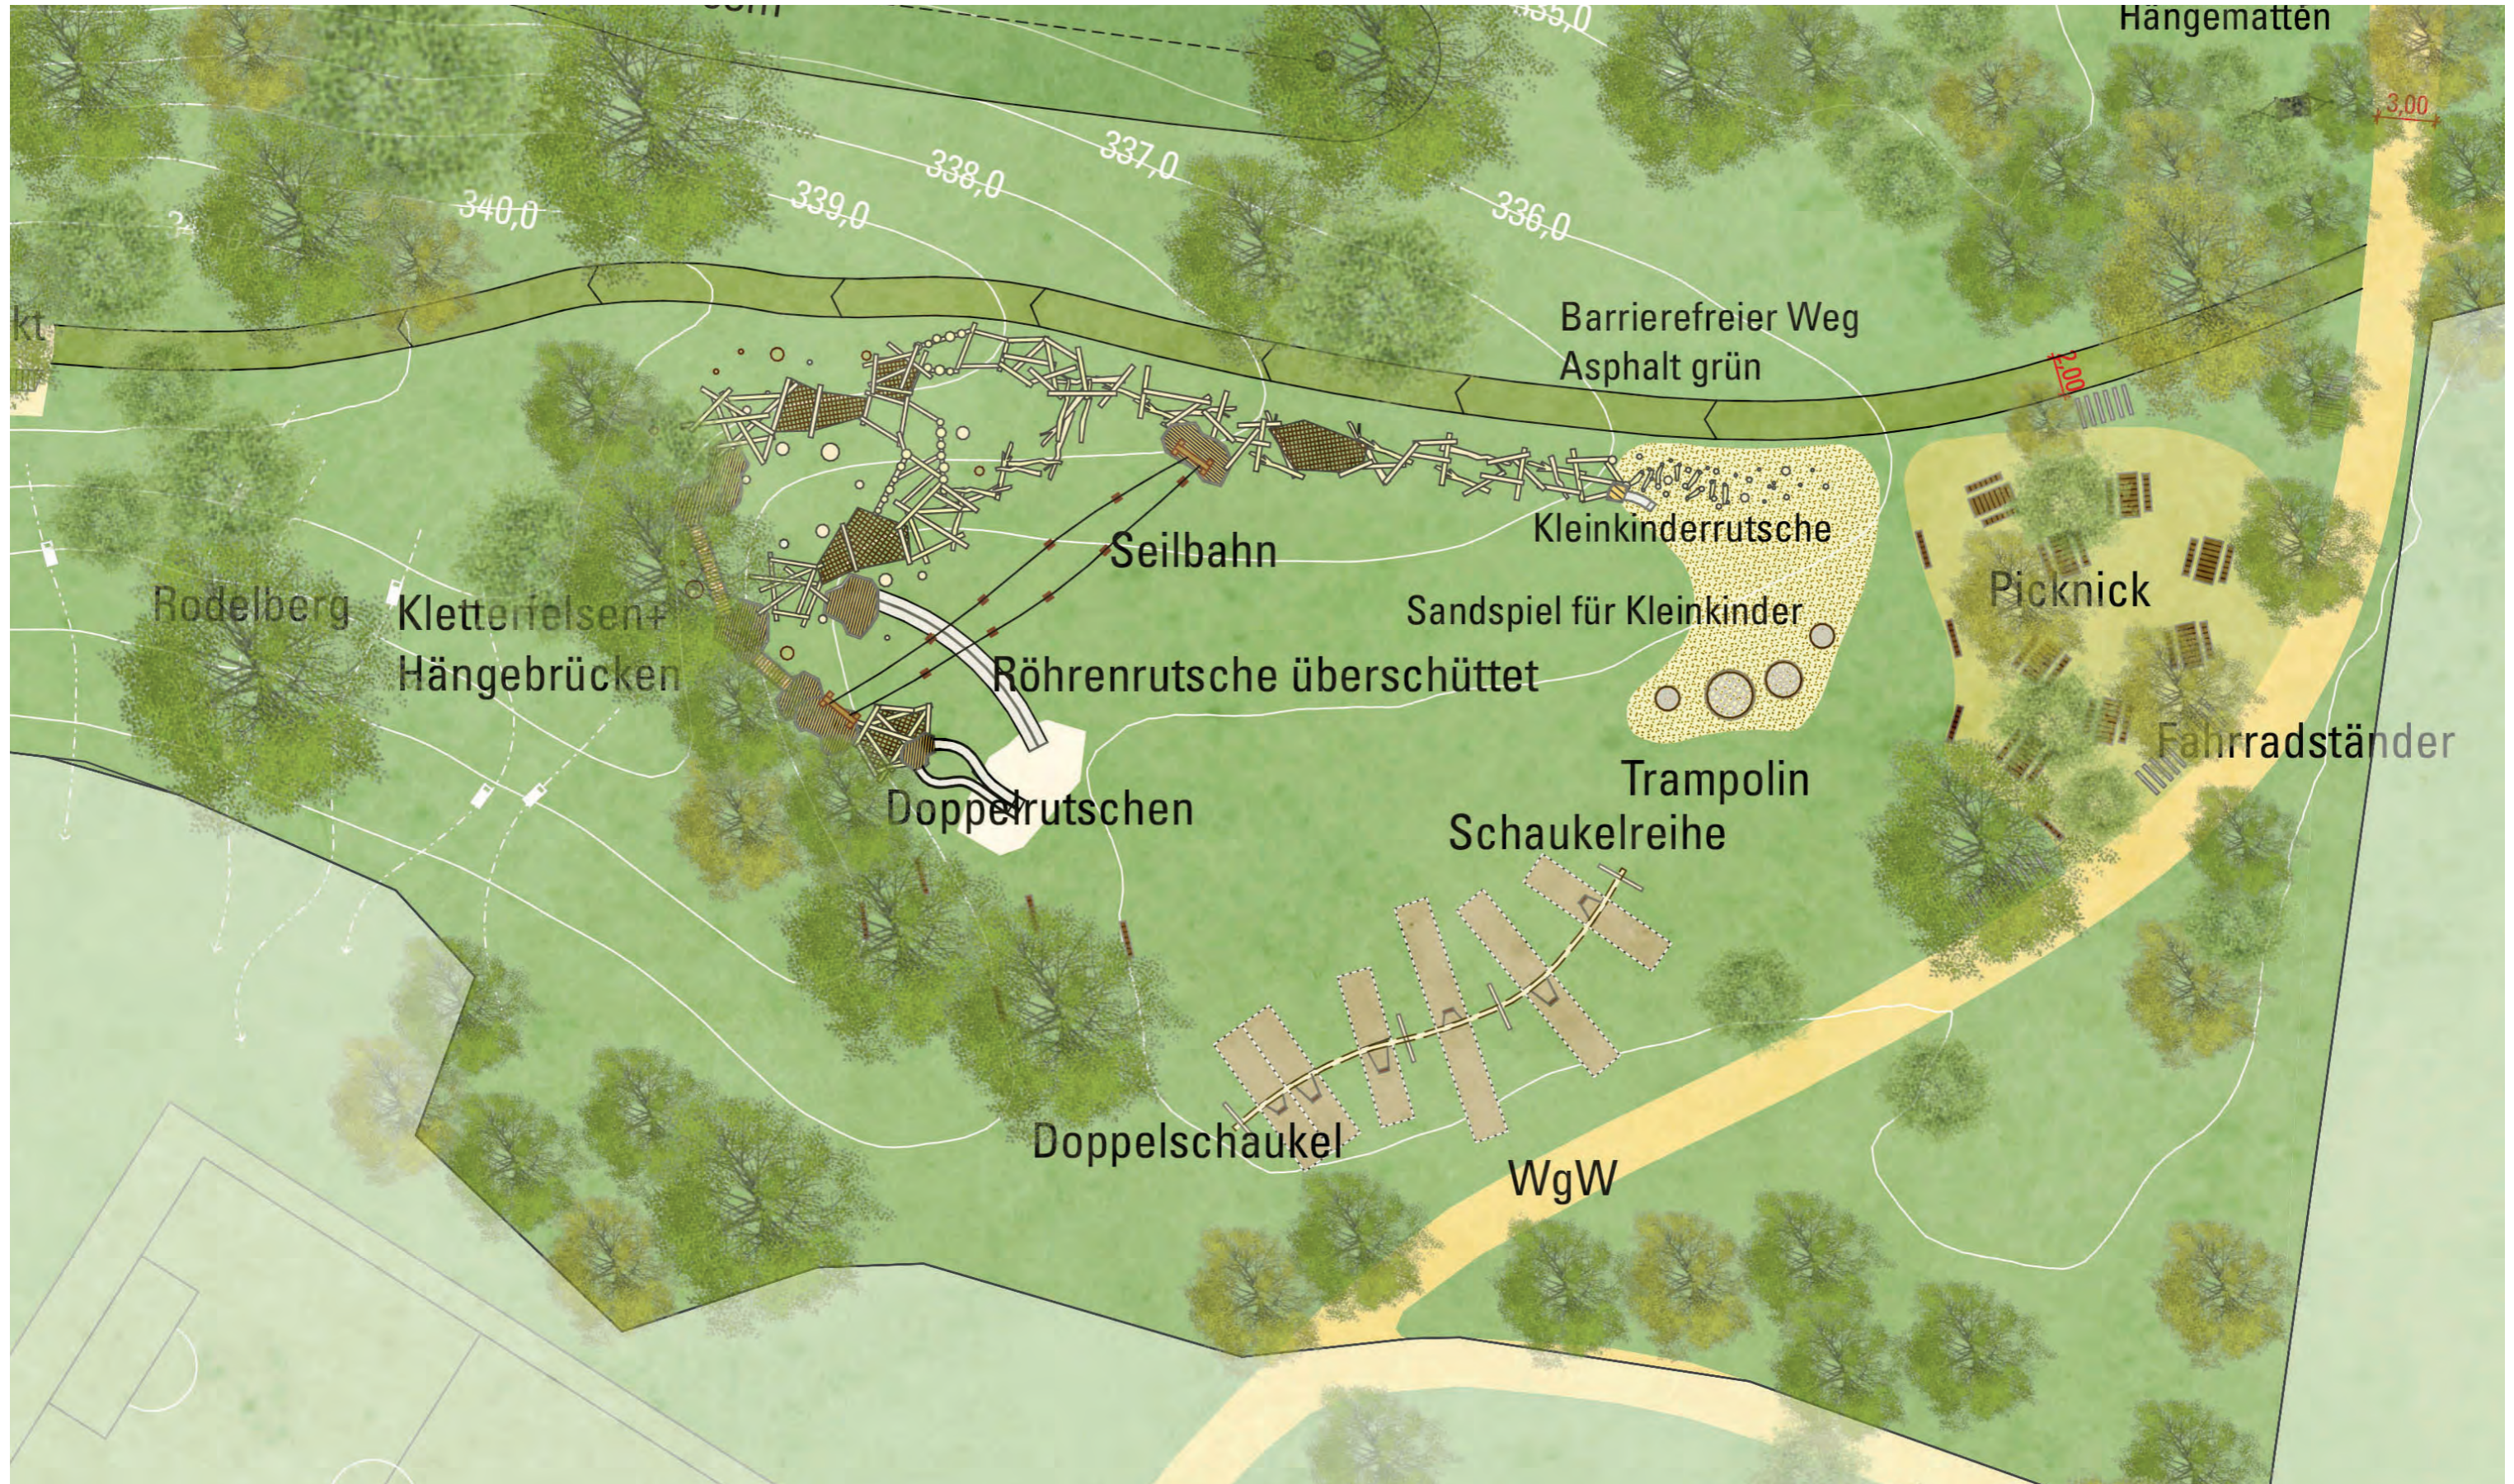

Online - Präsentation

Ferdinand-Drexler-Weg

Nürnberg

Bereich I
Gehölze alle Jahreszeiten

Bereich II
Zentraler Platz

Bereich III
Spielberg

Bereich IV
Kräuterwiese und Obstgehölze

Gehölze alle Jahreszeiten

Vogelkirsche

Linde 'Rancho'

Amberbaum

Mehlbeere

Zentraler Platz

Zentraler Platz

Perspektive

Bereich II

Zentraler Platz

Trinkbrunnen

Holzdecks

Bouleplatz

Zentraler Platz

Bodensprudler

Schachttisch

Spielberg

Spielberg Schaukeln

Schaukeln werden als Thema im gesamten Park weiterentwickelt

Bereich III

Spielberg Rutsche

Schaukeln werden als Thema im gesamten Park weiterentwickelt

Bereich IV
Kräuterwiese

Ausstattung