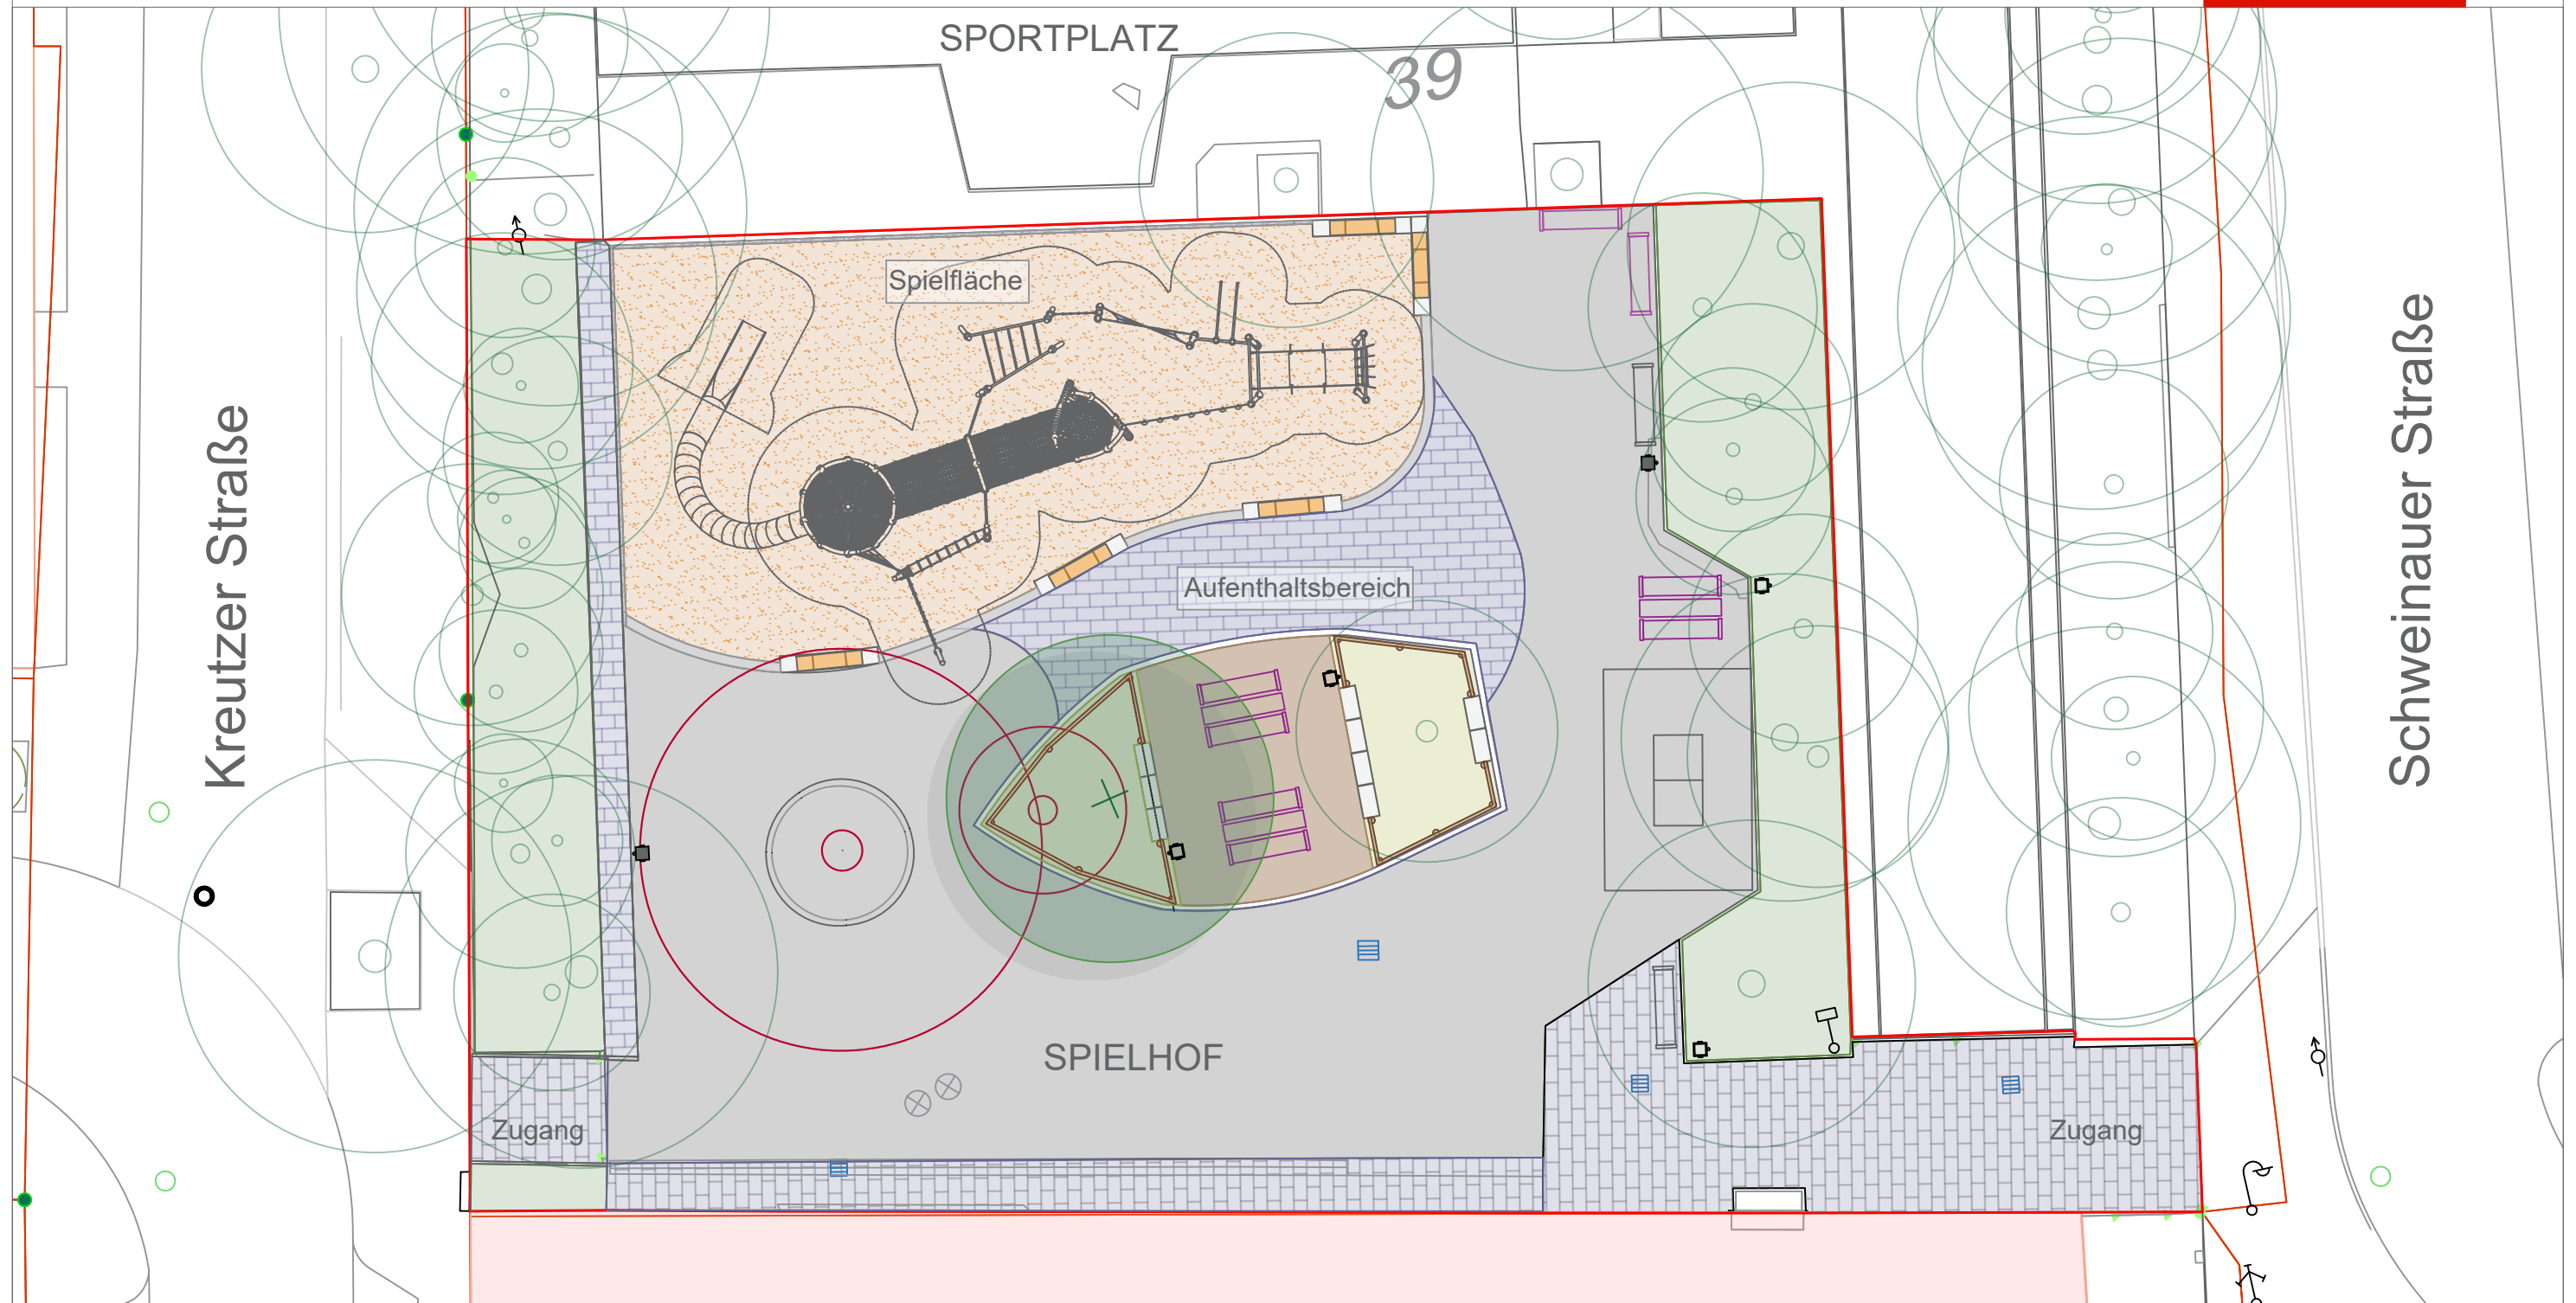

# Was passiert am Spielhof in St. Leonhard ?

## Informationen zur Maßnahme:

- Erneuerung der Spielgeräte und Vergrößerung der Spielfläche
- Aufwertung der Aufenthaltsbereiche durch neue Sitzgelegenheiten und Bepflanzung

Geplanter Baubeginn: März 2023

Geplante Baufertigstellung: Mai/ Juni 2023

M: 1:200