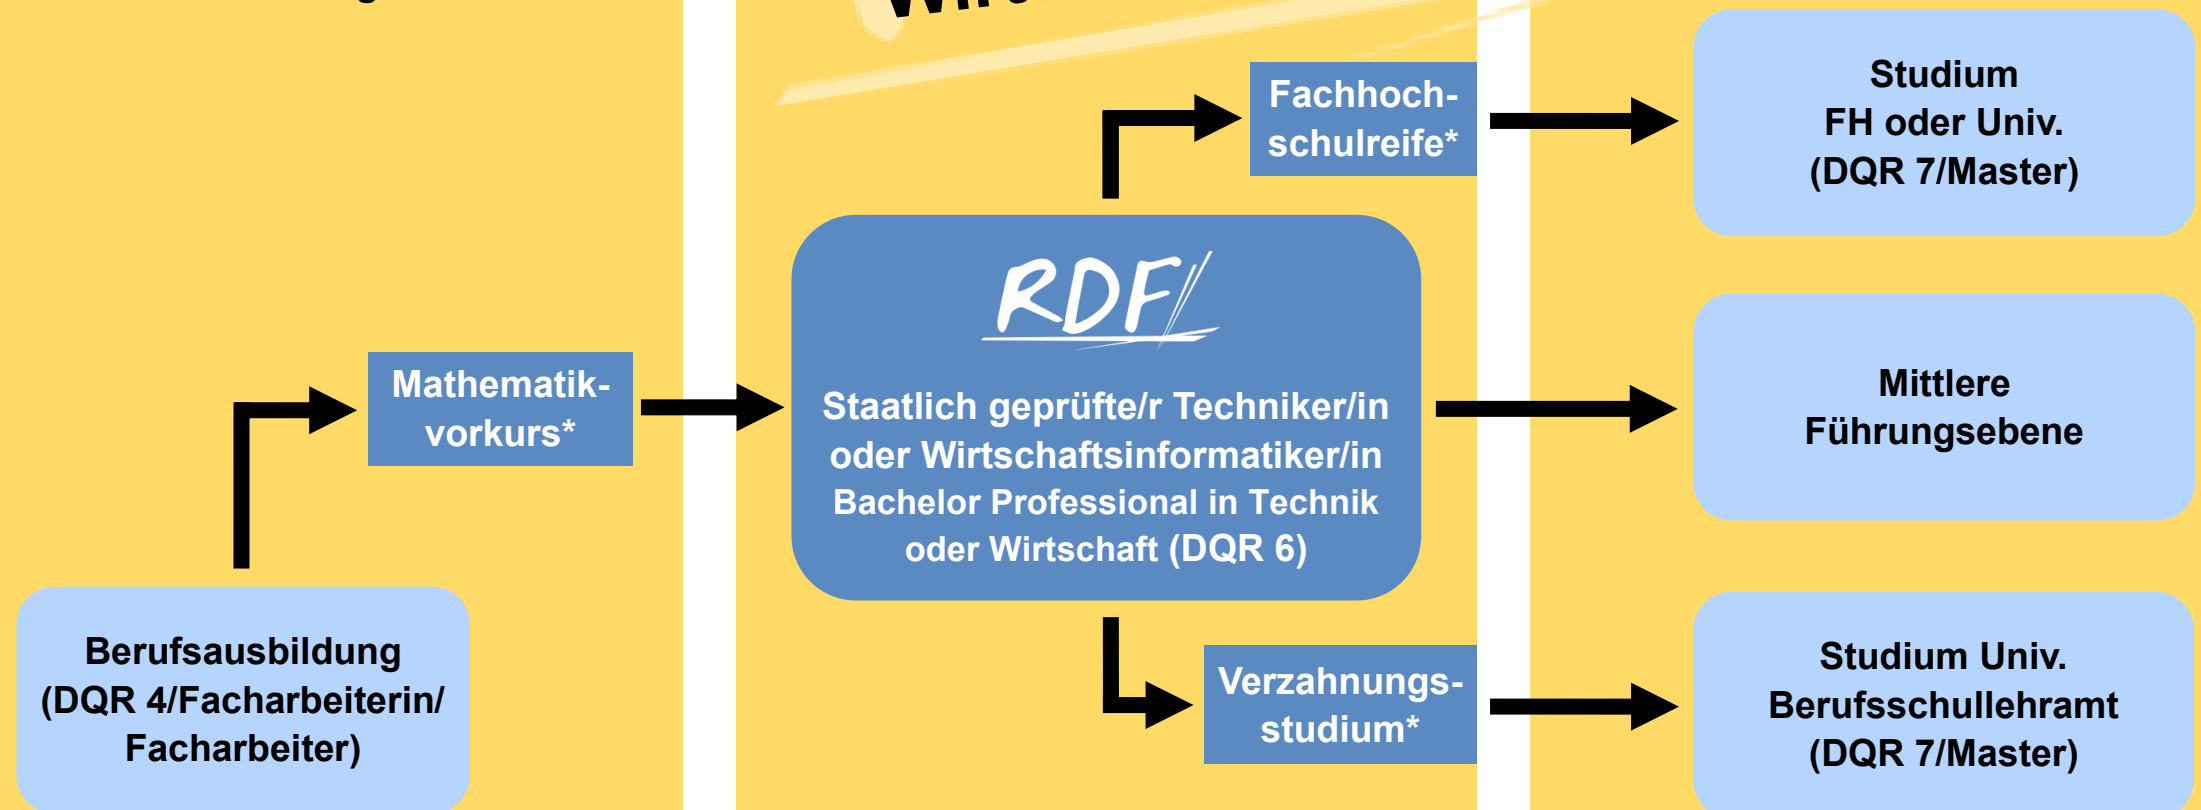

Stadt Nürnberg
 Rudolf-Diesel-Fachschule
 Äußere Bayreuther Str. 8
 90491 Nürnberg

www.rdf.nuernberg.de

RDF

Technikerschule Nürnberg

Ausbildung zu staatlich geprüften Technikerinnen und Technikern

www.rdf.nuernberg.de

Bautechnik
Informatik
Elektrotechnik
Wirtschaftsinformatik
Maschinenbau
Mechatronik

* optional