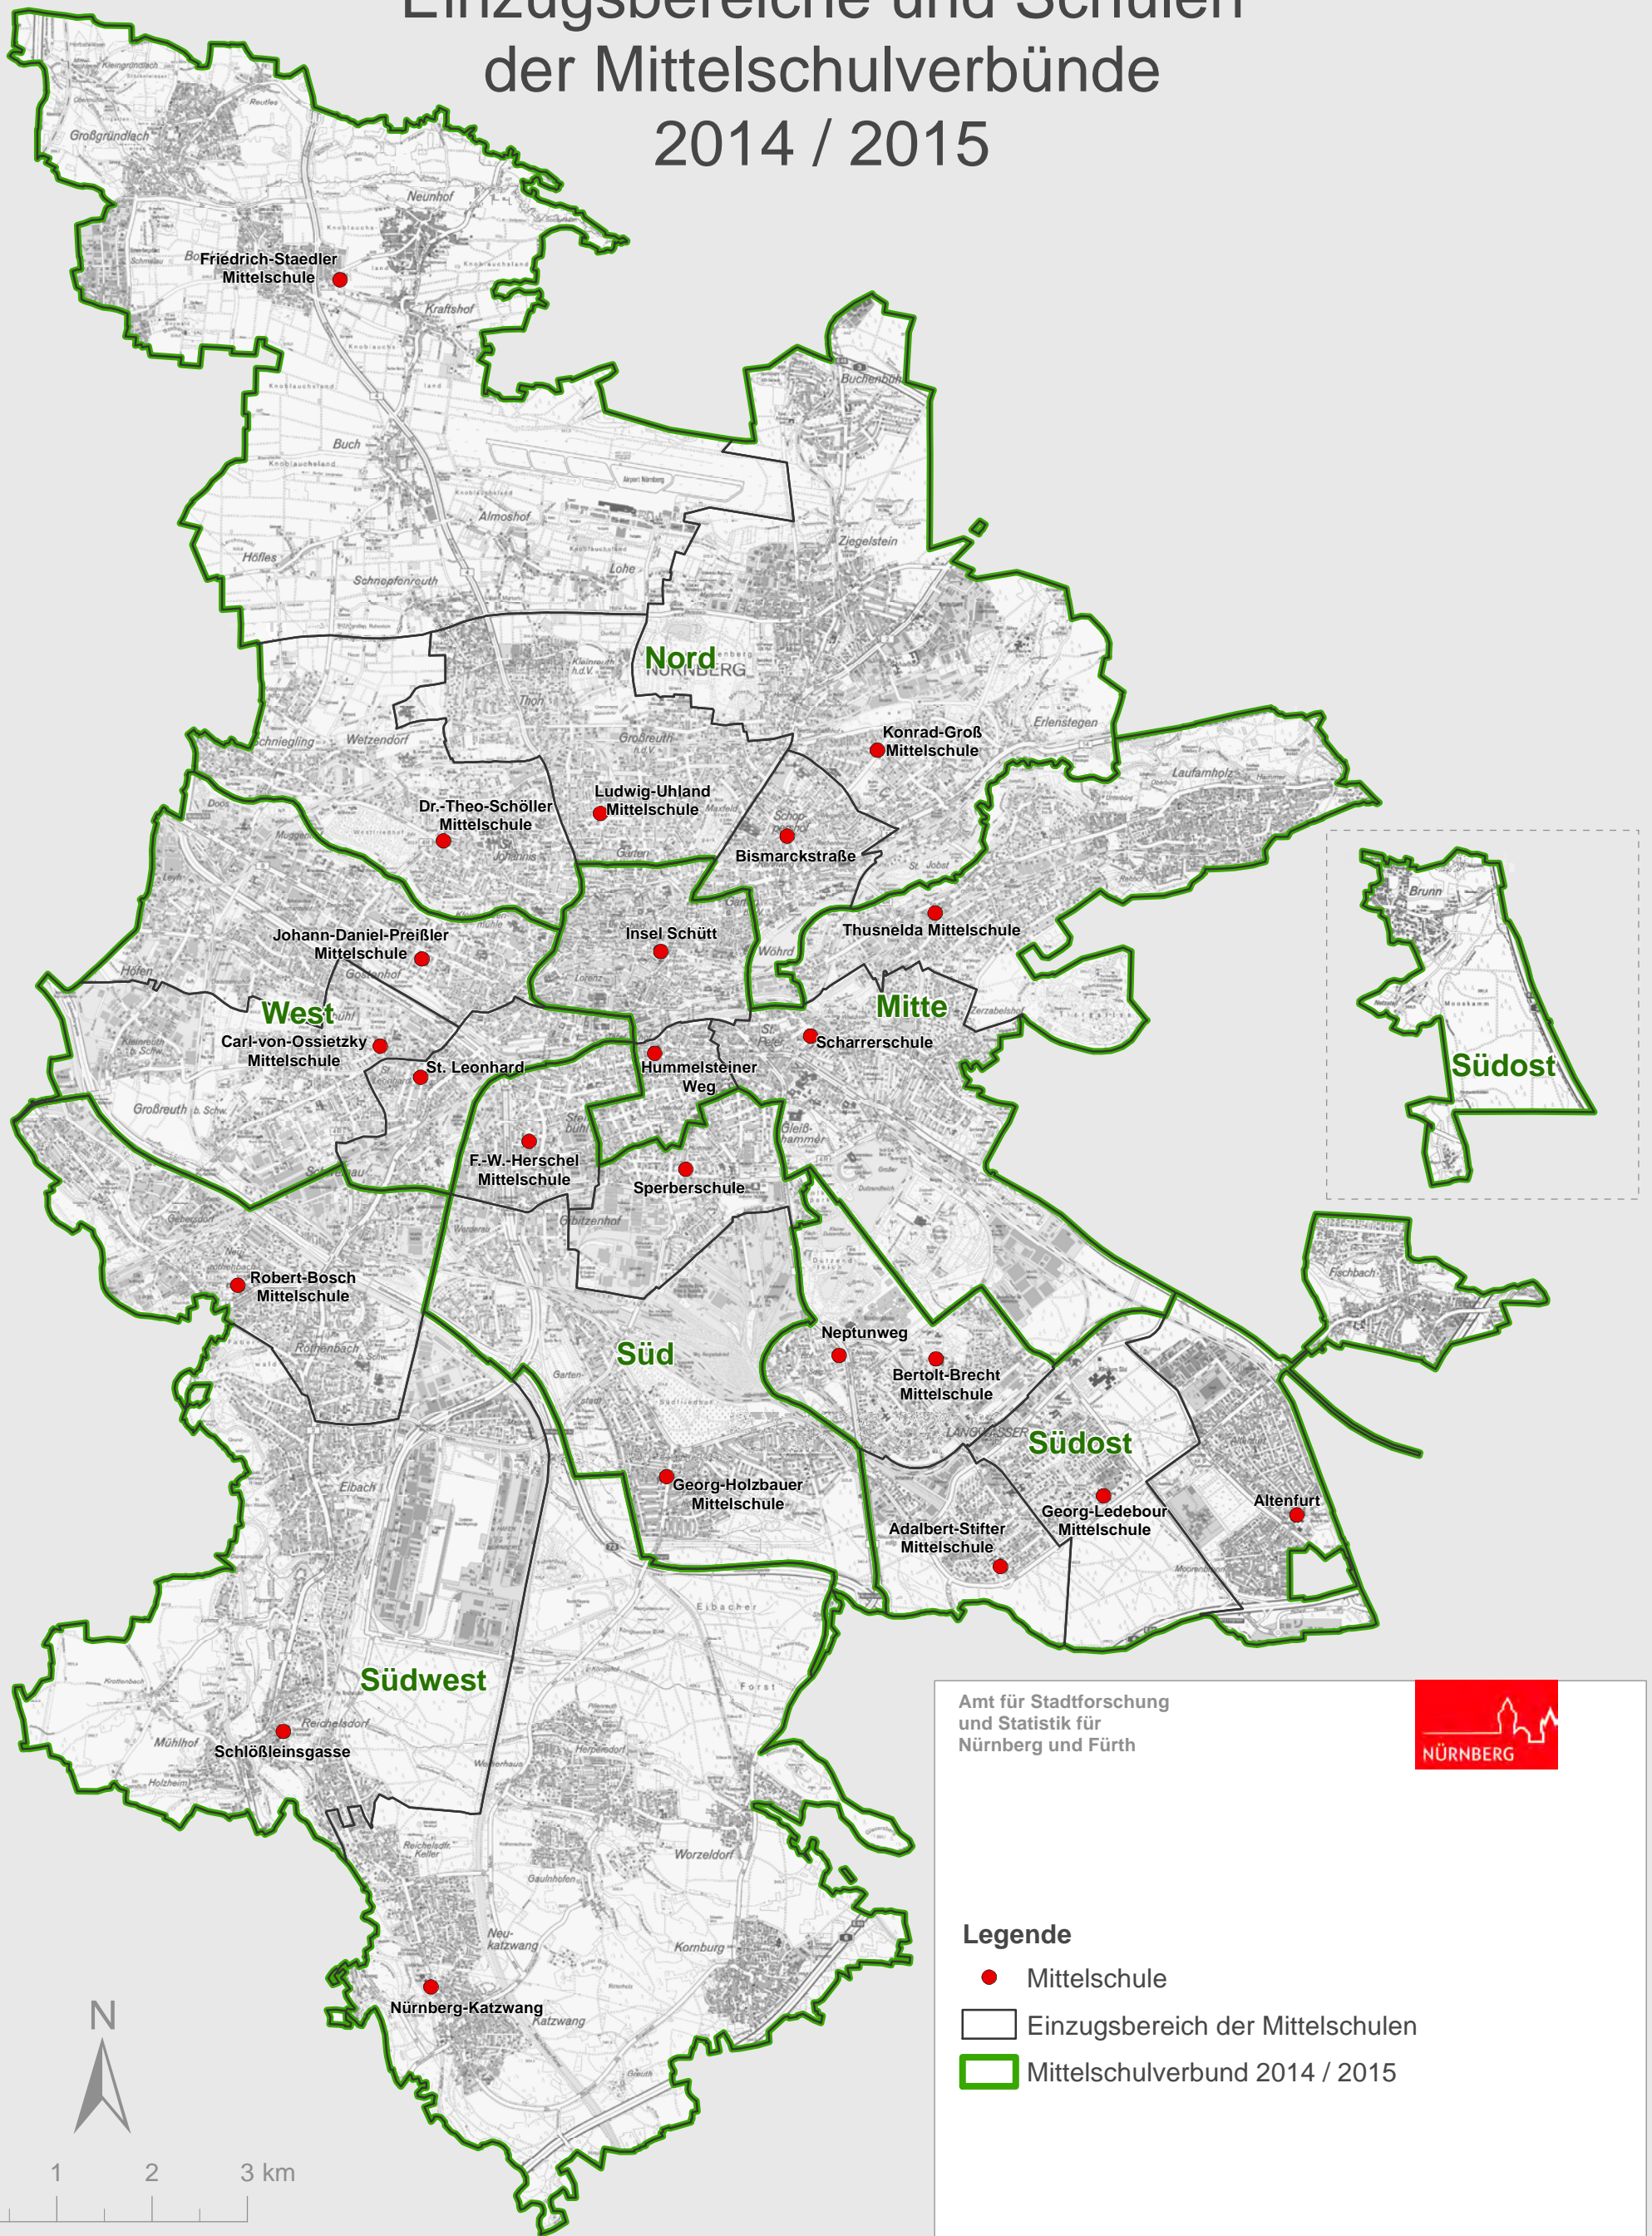

Stadt Nürnberg

Einzugsbereiche und Schulen der Mittelschulverbände 2014 / 2015

Amt für Stadtforschung
und Statistik für
Nürnberg und Fürth

Legende

- Mittelschule
- Einzugsbereich der Mittelschulen
- ▭ Mittelschulverbund 2014 / 2015

Raumbezugssystem 2014 (Amt für Stadtforschung und Statistik)
Hintergrundkarte: Amt für Geoinformation und Bodenordnung
Sachdaten: Schulamt